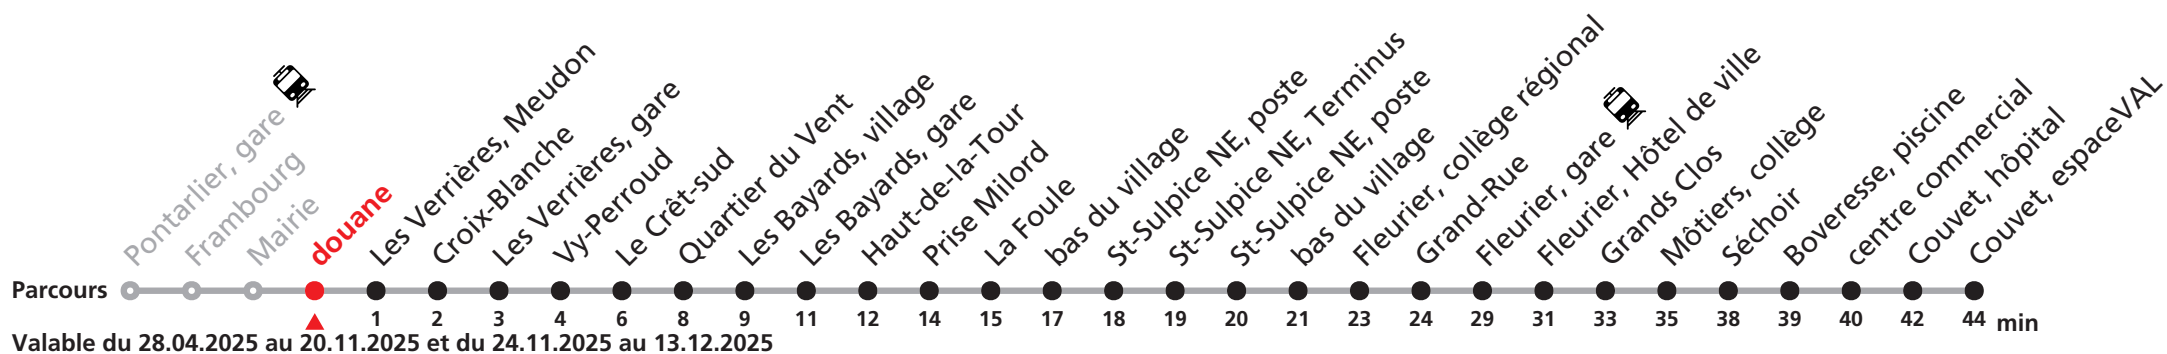

590 Pontarlier / Les Verrières - Fleurier - Couvet

Heure	Lundi - Vendredi	Samedi	Dimanche et fêtes
6	04		
7			
8			
9			
10			
11			
12			
13			
14			
15			
16			
17	34		
18	34a		

Renseignements

a : jusqu'à Fleurier, gare

FÊTES :

29.05. | 09.06. | 01.08.

Informations pour les voyageurs à mobilité réduite sur : [transn.ch/voyager-avec-un-handicap](https://www.transn.ch/voyager-avec-un-handicap).

Nombre de places et transport des bagages limités, réservation obligatoire dès 10 personnes.
Plus d'infos sur www.transn.ch/groupes.