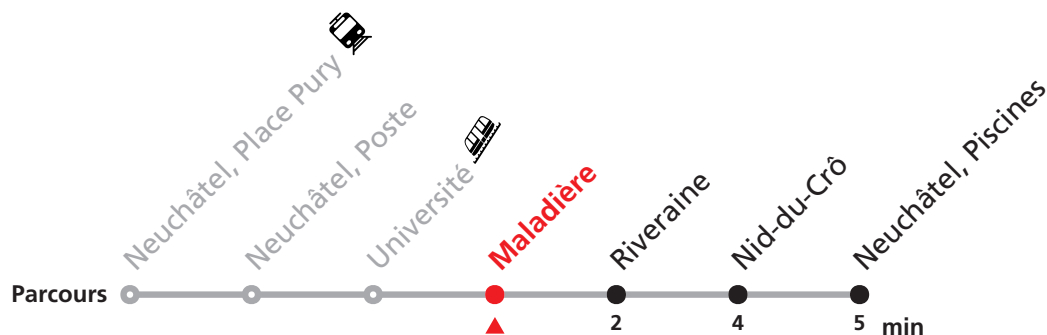

# 121 Neuchâtel Place Pury - Piscines

Valable du 14.12.2025 au 12.12.2026

Heure	Lundi-Vendredi	Samedi
6	44 59	44 59
7	09 24 39 54	09 24 39 54
8	09 24 39 54	09 24 39 54
9	09 24 39 54	09 24 39 54
10	09 24 39 54	09 24 39 54
11	09 24 39 54	09 24 39 54
12	09 24 39 54	09 24 39 54
13	09 24 39 54	09 24 39 54
14	09 24 39 54	09 24 39 54
15	09 24 39 54	09 24 39 54
16	09 24 39 54	09 24 39 54
17	09 24 39 54	09 24 39 54
18	09 24 39 54	09 24 39 54
19	09 24 39 54	09 24 39 54
20	09 24	09 24

## Renseignements

*Ne circule pas le dimanche.*

### SONT CONSIDÉRÉS COMME DIMANCHES :

25-26.12, 01-02.01, 03.04, 06.04, 01.05, 14.05, 25.05, 01.08, 21.09

Durant la Fête des Vendanges de Neuchâtel, 25-27.09, des véhicules supplémentaires circulent pour acheminer les nombreux voyageurs. Des retards et perturbations sont à prévoir. Anticipez vos déplacements.  
**Plus d'infos sur [www.transn.ch/fete-des-vendanges](http://www.transn.ch/fete-des-vendanges).**