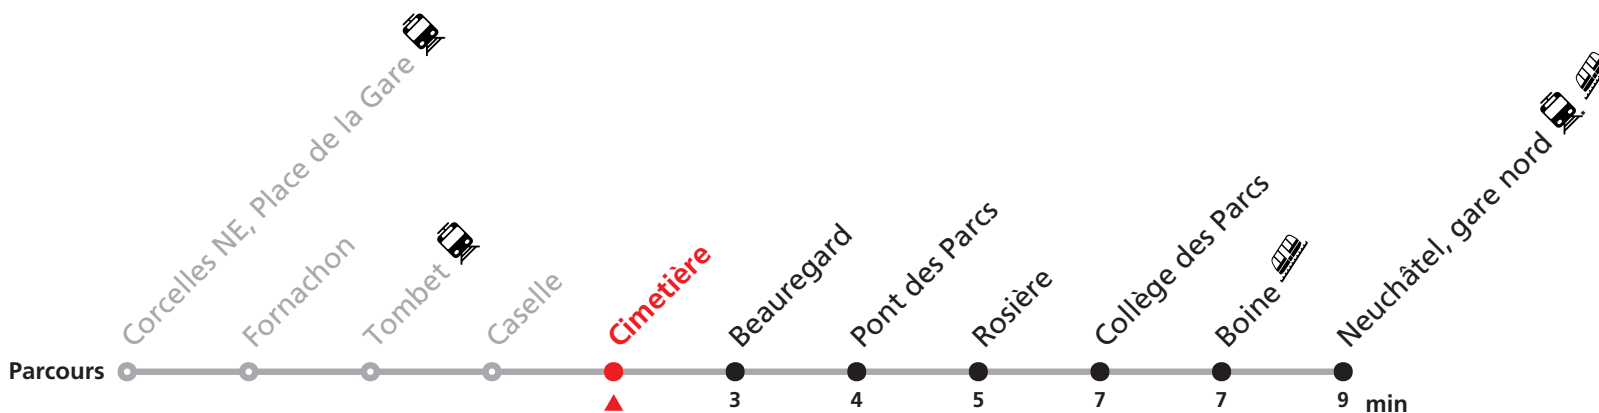

122 Corcelles NE - Neuchâtel

Valable du 14.12.2025 au 12.12.2026

Heure	Lundi-Vendredi	Samedi
6	37	37
7	07 37	07 37
8	07 37	07 37
9	07 37	07 37
10	07 37	07 37
11	07 37	07 37
12	07 37	07 37
13	07 37	07 37
14	07 37	07 37
15	07 37	07 37
16	07 37	07 37
17	07 37	07 37
18	07 37	07 37
19	07 37	07 37
20	07	07

Renseignements

Ne circule pas le dimanche.

Hors des heures de desserte de la ligne 122, pour rejoindre Corcelles NE, Place de la Gare consultez les horaires de la ligne 120.

SONT CONSIDÉRÉS COMME DIMANCHES :

25-26.12, 01-02.01, 03.04, 06.04, 01.05, 14.05, 25.05, 01.08, 21.09

Durant la Fête des Vendanges de Neuchâtel, 25-27.09, des véhicules supplémentaires circulent pour acheminer les nombreux voyageurs.

Des retards et perturbations sont à prévoir. Anticipez vos déplacements.

Plus d'infos sur www.transn.ch/fete-des-vendanges.

Informations pour les voyageurs à mobilité réduite sur : transn.ch/voyager-avec-un-handicap.

Nombre de places et transport des bagages limités, réservation obligatoire pour groupe dès 10 personnes.
Plus d'infos sur www.transn.ch/groupes.