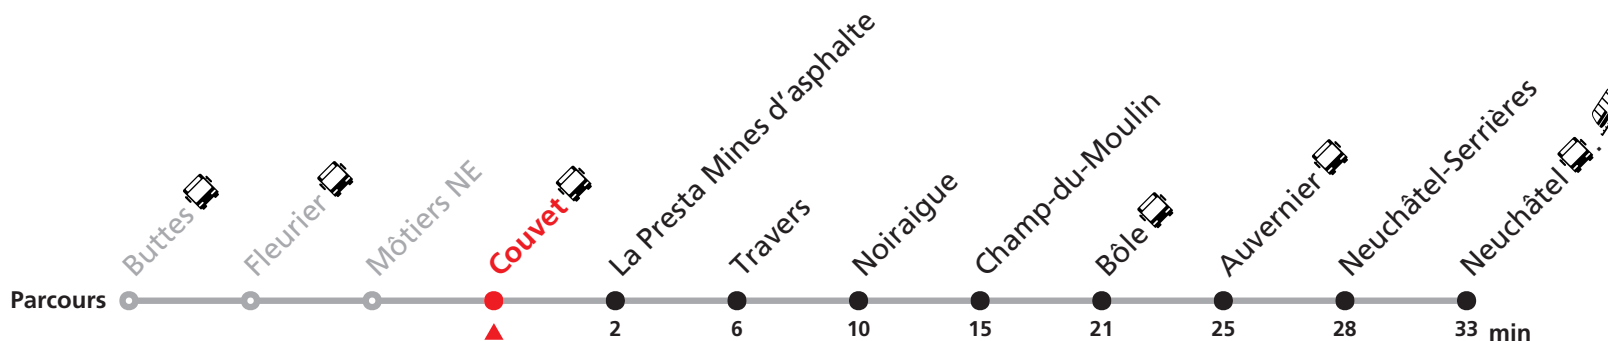

R21 Buttes - Fleurier - Neuchâtel

Valable du 14.12.2025 au 12.12.2026

Heure	Lundi - Vendredi	Samedi - Dimanche
5	44	
6	15 44	44
7	15 44	44
8	15 44	15 44
9	44	15 44
10	44	44
11	15 44	44
12	15 44	44
13	15 44	44
14	44	44
15	15 44	44
16	15 44	15 44
17	15 44	15 44
18	15 44	44
19	15 44	44
20	44	44
21	44	44
22	44	44
23	44	44

Renseignements

SONT CONSIDÉRÉS COMME DIMANCHES :
25-26.12, 01-02.01, 03.04, 06.04, 14.05, 25.05, 01.08

ARRÊTS SUR DEMANDE :
La Presta Mines d'asphalte

Autocontrôle dans tous les trains.

Pas de vente de billets dans les trains.

Informations pour les voyageurs à mobilité réduite sur : transn.ch/voyager-avec-un-handicap.

Nombre de places et transport des bagages limités, réservation obligatoire pour groupe dès 10 personnes.
Plus d'infos sur www.transn.ch/groupes.