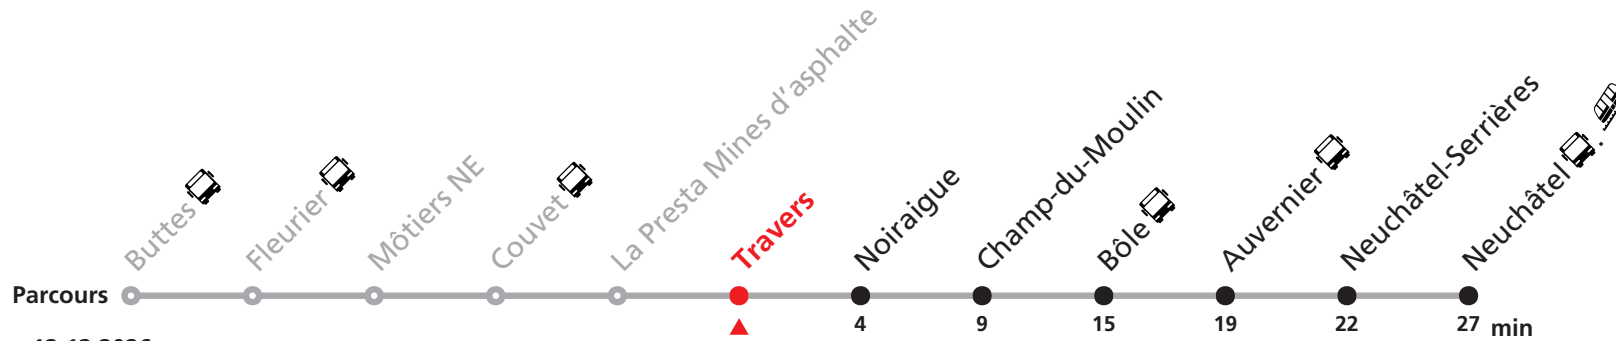

R21 Buttes - Fleurier - Neuchâtel

Valable du 14.12.2025 au 12.12.2026

Heure	Lundi - Vendredi	Samedi - Dimanche
5	50	
6	21 50	50
7	21 50	50
8	21 50	21 50
9	50	21 50
10	50	50
11	21 50	50
12	21 50	50
13	21 50	50
14	50	50
15	21 50	50
16	21 50	21 50
17	21 50	21 50
18	21 50	50
19	21 50	50
20	50	50
21	50	50
22	50	50
23	50	50

Renseignements

SONT CONSIDÉRÉS COMME DIMANCHES :
25-26.12, 01-02.01, 03.04, 06.04, 14.05, 25.05, 01.08

ARRÊTS SUR DEMANDE :
La Presta Mines d'asphalte

Autocontrôle dans tous les trains.

Pas de vente de billets dans les trains.

Informations pour les voyageurs à mobilité réduite sur : transn.ch/voyager-avec-un-handicap.

Nombre de places et transport des bagages limités, réservation obligatoire pour groupe dès 10 personnes.
Plus d'infos sur www.transn.ch/groupes.