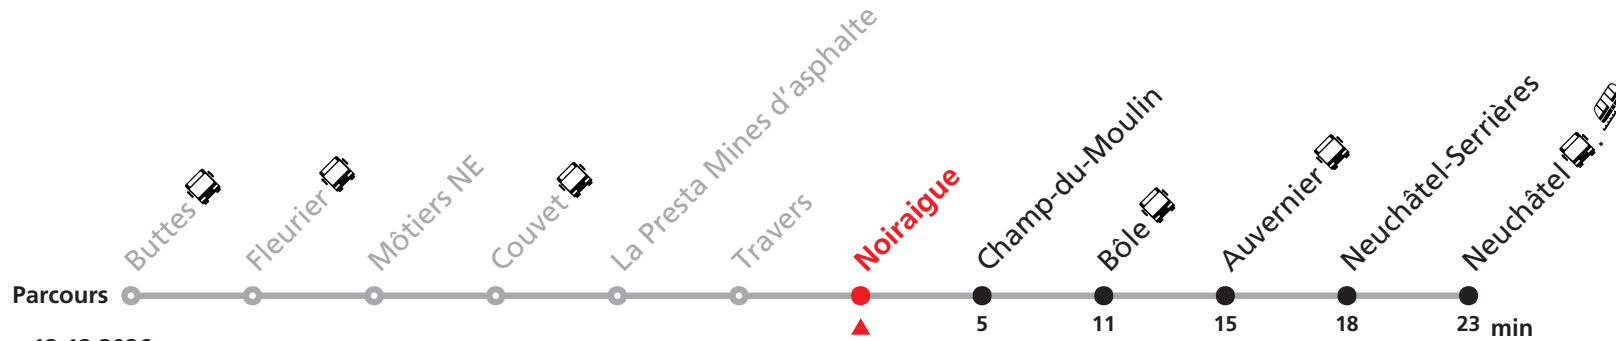

R21 Buttes - Fleurier - Neuchâtel

Valable du 14.12.2025 au 12.12.2026

Heure	Lundi - Vendredi	Samedi - Dimanche
5	54	
6	25 54	54
7	25 54	54
8	25 54	25 54
9	54	25 54
10	54	54
11	25 54	54
12	25 54	54
13	25 54	54
14	54	54
15	25 54	54
16	25 54	25 54
17	25 54	25 54
18	25 54	54
19	25 54	54
20	54	54
21	54	54
22	54	54
23	54	54

Renseignements

SONT CONSIDÉRÉS COMME DIMANCHES :
25-26.12, 01-02.01, 03.04, 06.04, 14.05, 25.05, 01.08

ARRÊTS SUR DEMANDE :
La Presta Mines d'asphalte

Autocontrôle dans tous les trains.

Pas de vente de billets dans les trains.

Informations pour les voyageurs à mobilité réduite sur : transn.ch/voyager-avec-un-handicap.

Nombre de places et transport des bagages limités, réservation obligatoire pour groupe dès 10 personnes.
Plus d'infos sur www.transn.ch/groupes.