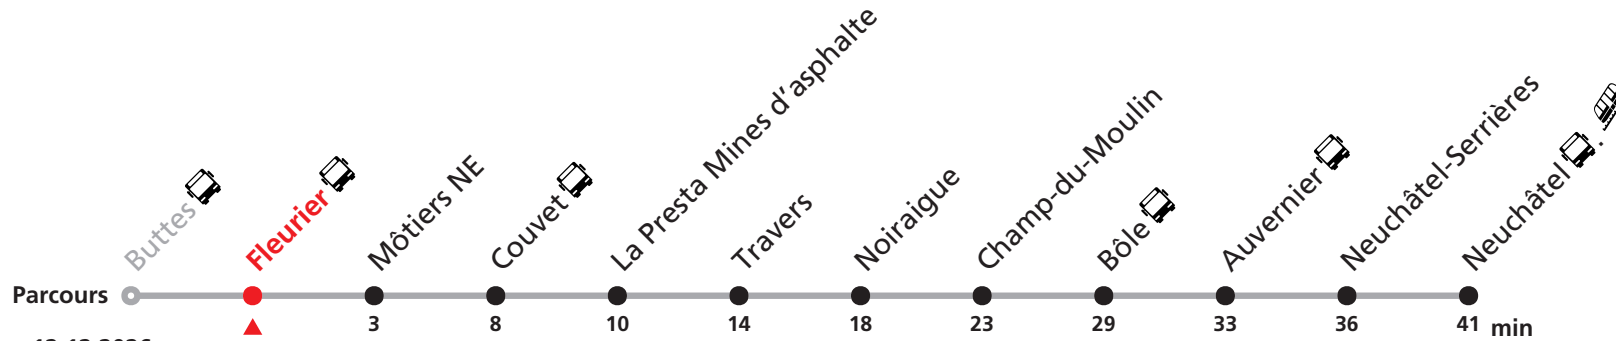

R21 Buttes - Fleurier - Neuchâtel

Valable du 14.12.2025 au 12.12.2026

Heure	Lundi - Vendredi	Samedi - Dimanche
5	36	
6	07 36	36
7	07 36	36
8	07 36	07 36
9	36	07 36
10	36	36
11	07 36	36
12	07 36	36
13	07 36	36
14	36	36
15	07 36	36
16	07 36	07 36
17	07 36	07 36
18	07 36	36
19	07 36	36
20	36	36
21	36	36
22	36	36
23	36	36