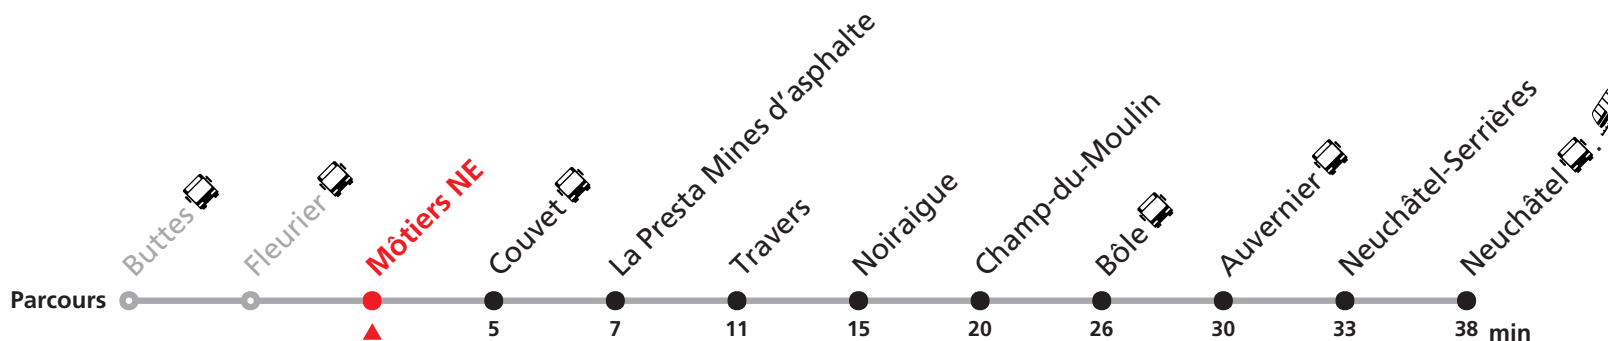

R21 Buttes - Fleurier - Neuchâtel

Valable du 14.12.2025 au 12.12.2026

Heure	Lundi - Vendredi	Samedi - Dimanche
5	39	
6	10 39	39
7	10 39	39
8	10 39	10 39
9	39	10 39
10	39	39
11	10 39	39
12	10 39	39
13	10 39	39
14	39	39
15	10 39	39
16	10 39	10 39
17	10 39	10 39
18	10 39	39
19	10 39	39
20	39	39
21	39	39
22	39	39
23	39	39

Renseignements

SONT CONSIDÉRÉS COMME DIMANCHES :
25-26.12, 01-02.01, 03.04, 06.04, 14.05, 25.05, 01.08

ARRÊTS SUR DEMANDE :
La Presta Mines d'asphalte

Autocontrôle dans tous les trains.

Pas de vente de billets dans les trains.

Informations pour les voyageurs à mobilité réduite sur : transn.ch/voyager-avec-un-handicap.

Nombre de places et transport des bagages limités, réservation obligatoire pour groupe dès 10 personnes.
Plus d'infos sur www.transn.ch/groupes.