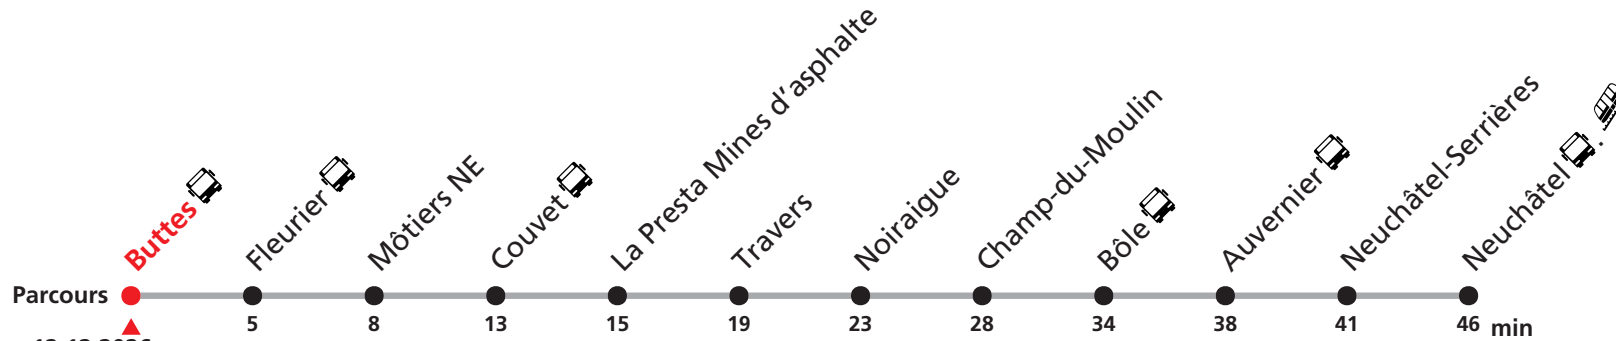

R21 Buttes - Fleurier - Neuchâtel

Valable du 14.12.2025 au 12.12.2026

Heure	Lundi - Vendredi	Samedi - Dimanche
5	31	
6	02 31	31
7	02 31	31
8	02 31	02 31
9	02a 31	02 31
10	31	02a 31
11	02 31	02a 31
12	02 31	31
13	02 31	31
14	02a 31	31
15	02 31	31
16	02 31	02 31
17	02 31	02 31
18	02 31	02a 31
19	02 31	02a 31
20	02a 31	31
21	31	31
22	31	31
23	31	31
0	31a	31a