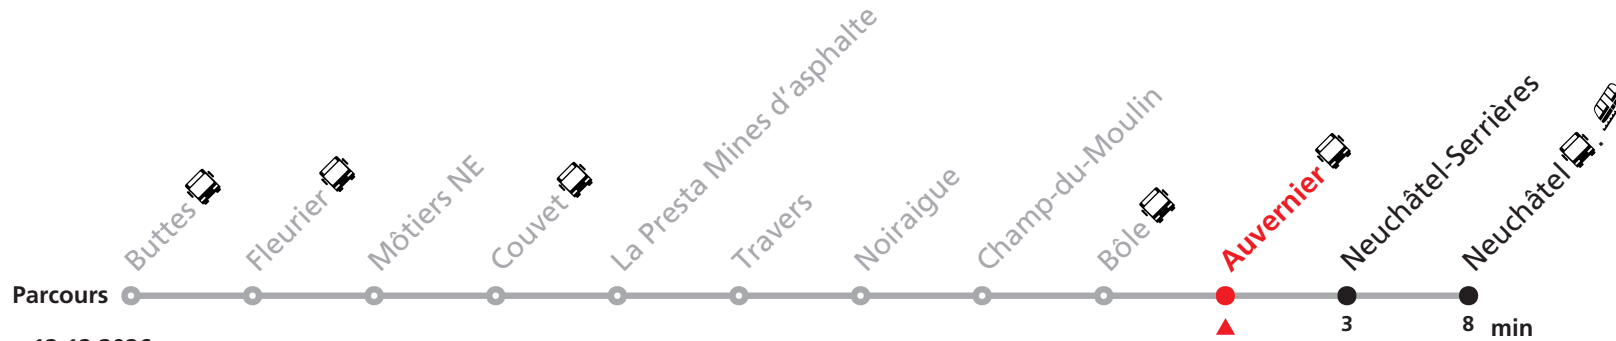

R21 Buttes - Fleurier - Neuchâtel

Valable du 14.12.2025 au 12.12.2026

Heure	Lundi - Vendredi	Samedi - Dimanche
6	05 35	
7	05 35	05
8	05 35	05 35
9	05	05 35
10	05	05
11	05 35	05
12	05 35	05
13	05 35	05
14	05	05
15	05 35	05
16	05 35	05 35
17	05 35	05 35
18	05 35	05
19	05 35	05
20	05	05
21	05	05
22	05	05
23	05	05
0	05	05

R21 Buttes - Fleurier - Neuchâtel

Valable du 14.12.2025 au 12.12.2026

Heure	Lundi - Vendredi	Samedi - Dimanche
6	09 39	
7	09 39	09
8	09 39	09 39
9	09	09 39
10	09	09
11	09 39	09
12	09 39	09
13	09 39	09
14	09	09
15	09 39	09
16	09 39	09 39
17	09 39	09 39
18	09 39	09
19	09 39	09
20	09	09
21	09	09
22	09	09
23	09	09
0	09	09