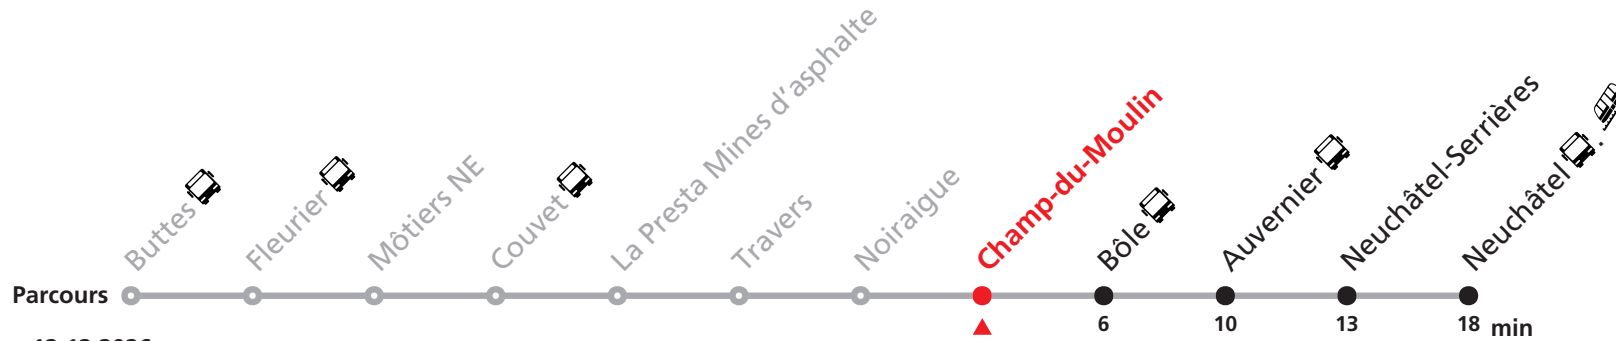

R21 Buttes - Fleurier - Neuchâtel

Valable du 14.12.2025 au 12.12.2026

Heure	Lundi - Vendredi	Samedi - Dimanche
5	59	
6	30 59	59
7	30 59	59
8	30 59	30 59
9	59	30 59
10	59	59
11	30 59	59
12	30 59	59
13	30 59	59
14	59	59
15	30 59	59
16	30 59	30 59
17	30 59	30 59
18	30 59	59
19	30 59	59
20	59	59
21	59	59
22	59	59
23	59	59

Renseignements

SONT CONSIDÉRÉS COMME DIMANCHES :
25-26.12, 01-02.01, 03.04, 06.04, 14.05, 25.05, 01.08

ARRÊTS SUR DEMANDE :
La Presta Mines d'asphalte

Autocontrôle dans tous les trains.

Pas de vente de billets dans les trains.

Informations pour les voyageurs à mobilité réduite sur : transn.ch/voyager-avec-un-handicap.

Nombre de places et transport des bagages limités, réservation obligatoire pour groupe dès 10 personnes.
Plus d'infos sur www.transn.ch/groupes.