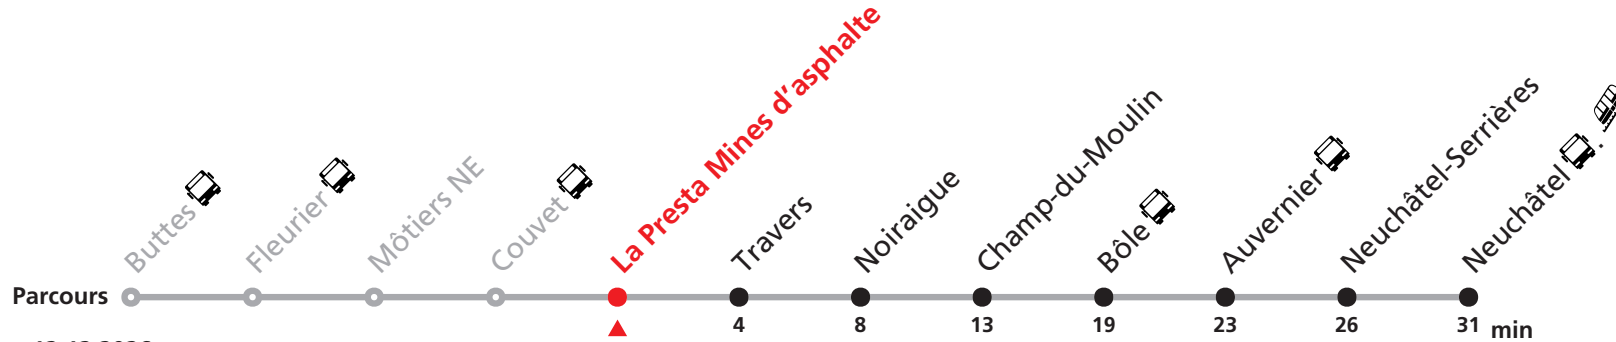

R21 Buttes - Fleurier - Neuchâtel

Valable du 14.12.2025 au 12.12.2026

Heure	Lundi - Vendredi	Samedi - Dimanche
5	46	
6	17 46	46
7	17 46	46
8	17 46	17 46
9	46	17 46
10	46	46
11	17 46	46
12	17 46	46
13	17 46	46
14	46	46
15	17 46	46
16	17 46	17 46
17	17 46	17 46
18	17 46	46
19	17 46	46
20	46	46
21	46	46
22	46	46
23	46	46

Renseignements

SONT CONSIDÉRÉS COMME DIMANCHES :
25-26.12, 01-02.01, 03.04, 06.04, 14.05, 25.05, 01.08

ARRÊTS SUR DEMANDE :
La Presta Mines d'asphalte

Autocontrôle dans tous les trains.

Pas de vente de billets dans les trains.

Informations pour les voyageurs à mobilité réduite sur : transn.ch/voyager-avec-un-handicap.

Nombre de places et transport des bagages limités, réservation obligatoire pour groupe dès 10 personnes.
Plus d'infos sur www.transn.ch/groupes.