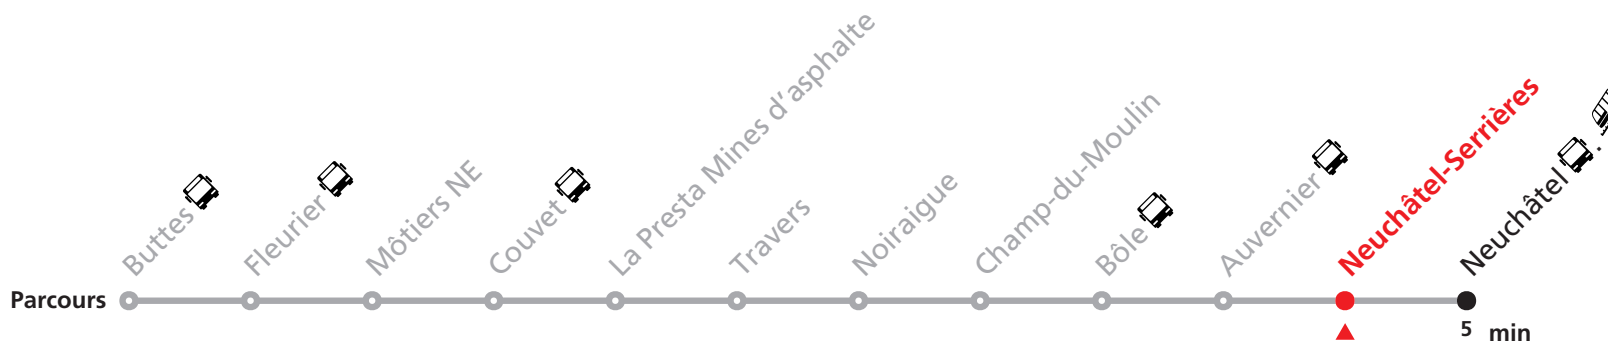

R21 Buttes - Fleurier - Neuchâtel

Valable du 14.12.2025 au 12.12.2026

Heure	Lundi - Vendredi	Samedi - Dimanche
6	12 42	
7	12 42	12
8	12 42	12 42
9	12	12 42
10	12	12
11	12 42	12
12	12 42	12
13	12 42	12
14	12	12
15	12 42	12
16	12 42	12 42
17	12 42	12 42
18	12 42	12
19	12 42	12
20	12	12
21	12	12
22	12	12
23	12	12
0	12	12

Renseignements

SONT CONSIDÉRÉS COMME DIMANCHES :
25-26.12, 01-02.01, 03.04, 06.04, 14.05, 25.05, 01.08

ARRÊTS SUR DEMANDE :
La Presta Mines d'asphalte

Autocontrôle dans tous les trains.

Pas de vente de billets dans les trains.

Informations pour les voyageurs à mobilité réduite sur : transn.ch/voyager-avec-un-handicap.

Nombre de places et transport des bagages limités, réservation obligatoire pour groupe dès 10 personnes.
Plus d'infos sur www.transn.ch/groupes.