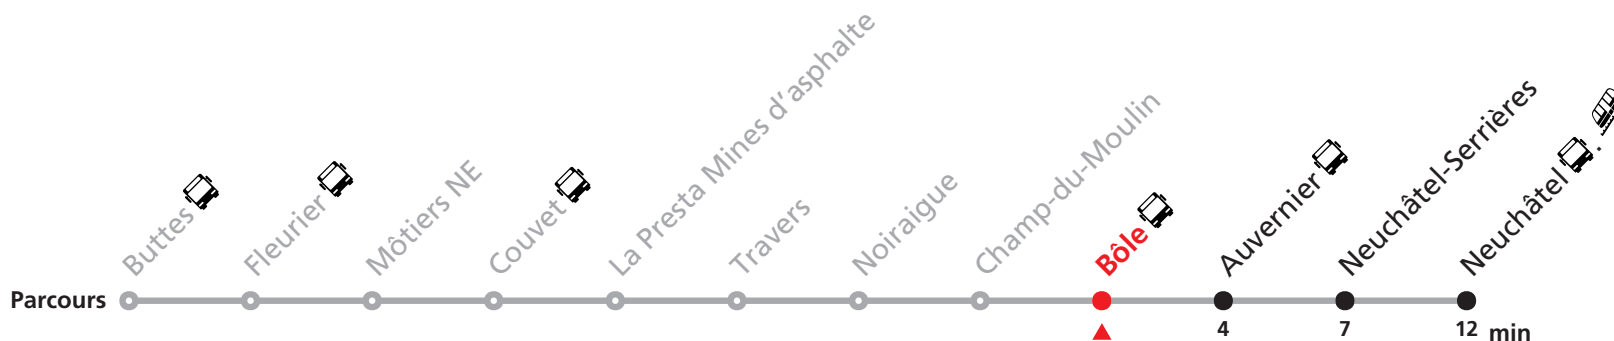

R21 Buttes - Fleurier - Neuchâtel

Valable du 14.12.2025 au 12.12.2026

Heure	Lundi - Vendredi	Samedi - Dimanche
6	05 35	
7	05 35	05
8	05 35	05 35
9	05	05 35
10	05	05
11	05 35	05
12	05 35	05
13	05 35	05
14	05	05
15	05 35	05
16	05 35	05 35
17	05 35	05 35
18	05 35	05
19	05 35	05
20	05	05
21	05	05
22	05	05
23	05	05
0	05	05

Renseignements

SONT CONSIDÉRÉS COMME DIMANCHES :
25-26.12, 01-02.01, 03.04, 06.04, 14.05, 25.05, 01.08

ARRÊTS SUR DEMANDE :
La Presta Mines d'asphalte

Autocontrôle dans tous les trains.

Pas de vente de billets dans les trains.

Informations pour les voyageurs à mobilité réduite sur : transn.ch/voyager-avec-un-handicap.

Nombre de places et transport des bagages limités, réservation obligatoire pour groupe dès 10 personnes.
Plus d'infos sur www.transn.ch/groupes.