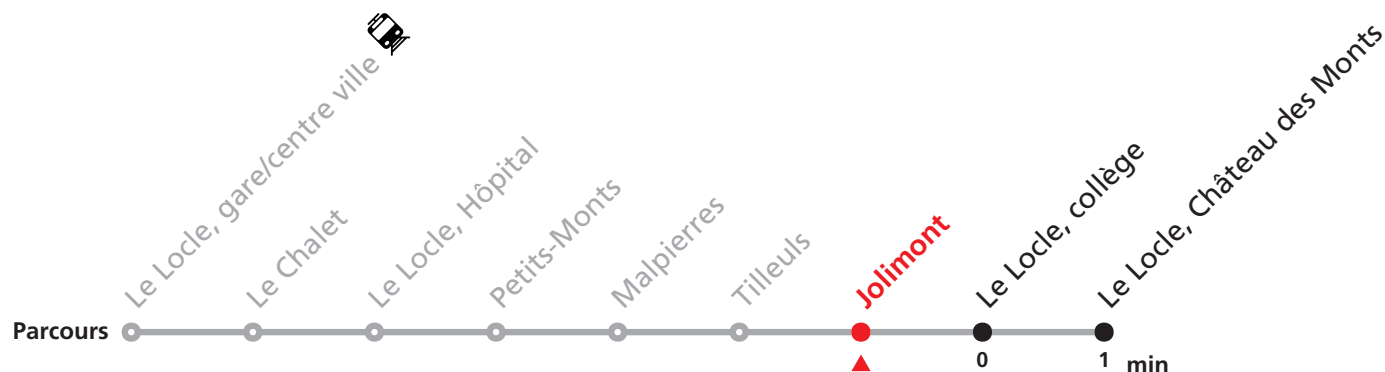

Téléchargez l'application mobile.

Informations pour les voyageurs à mobilité réduite sur : transn.ch/voyager-avec-un-handicap.

Nombre de places et transport des bagages limités, réservation obligatoire pour groupe dès 10 personnes.

Plus d'infos sur www.transn.ch/groupes.

341

Verger Est - Le Locle gare/centre ville - Château des Monts

Valable du 14.12.2025 au 12.12.2026

Heure	Lundi-Vendredi	Samedi
6	15 35 55	
7	15 35 55	
8	15 35 55	00 30
9	15 35 55	00 30
10	15 35 55	00
11	15 35 55	00 30
12	15 35 55	00
13	15 35 55	30
14	15 35 55	30
15	15 35 55	30
16	15 35 55	30
17	15 35 55	30
18	15 35 55	
19	50	
20	27	