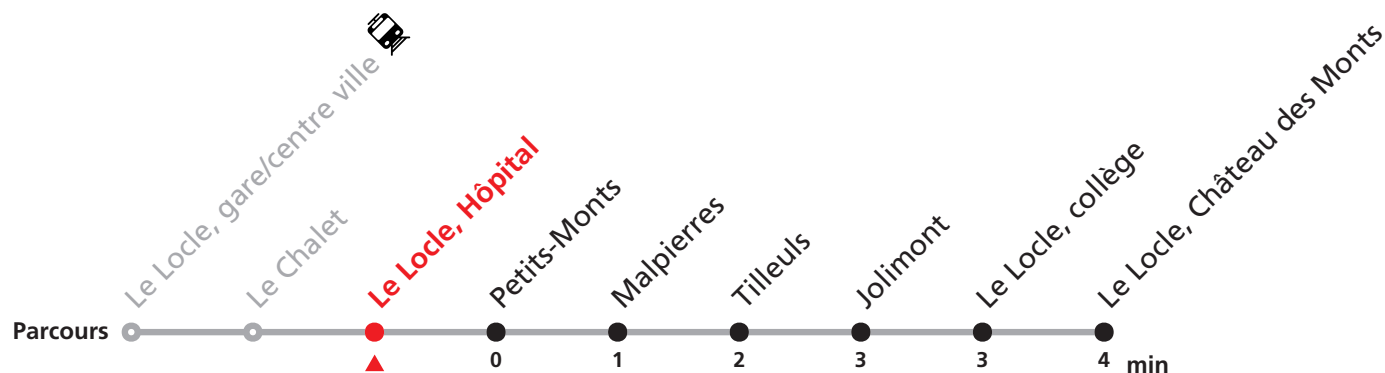

Plus d'infos sur www.transn.ch/groupes.

341

Verger Est - Le Locle gare/centre ville - Château des Monts

Valable du 14.12.2025 au 12.12.2026

Heure	Lundi-Vendredi	Samedi
6	12 32 52	
7	12 32 52	57
8	12 32 52	27 57
9	12 32 52	27 57
10	12 32 52	57
11	12 32 52	27 57
12	12 32 52	
13	12 32 52	27
14	12 32 52	27
15	12 32 52	27
16	12 32 52	27
17	12 32 52	27
18	12 32 52	
19	47	
20	24	