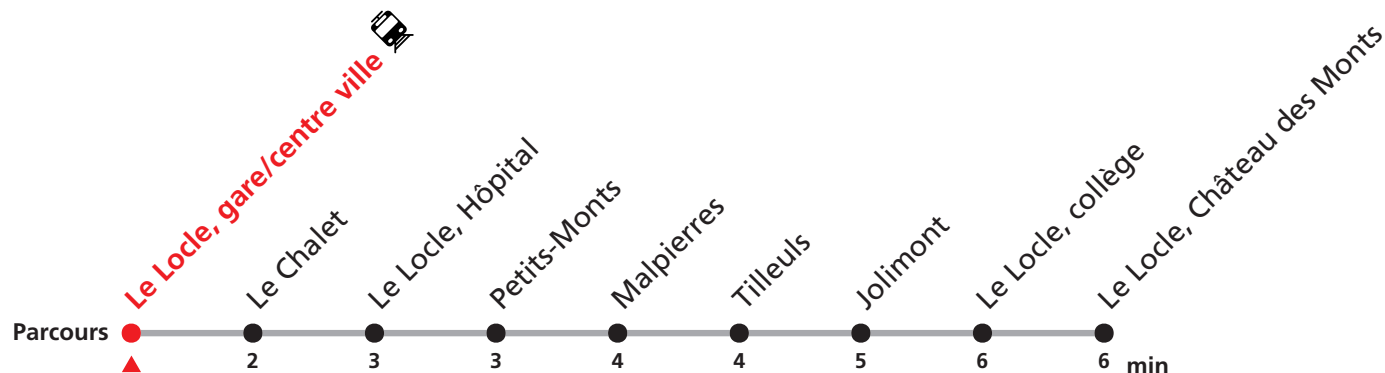

341

Verger Est - Le Locle gare/centre ville - Château des Monts

Valable du 14.12.2025 au 12.12.2026

Heure	Lundi-Vendredi	Samedi
6	10 30 50	
7	10 30 50	55
8	10 30 50	25 55
9	10 30 50	25 55
10	10 30 50	55
11	10 30 50	25 55
12	10 30 50	
13	10 30 50	25
14	10 30 50	25
15	10 30 50	25
16	10 30 50	25
17	10 30 50	25
18	10 30 50	
19	45	
20	22	

Plus d'infos sur www.transn.ch/groupes.

341

Verger Est - Le Locle gare/centre ville - Château des Monts

Valable du 14.12.2025 au 12.12.2026

Heure	Lundi-Vendredi	Samedi
6	12 32 52	
7	12 32 52	57
8	12 32 52	27 57
9	12 32 52	27 57
10	12 32 52	57
11	12 32 52	27 57
12	12 32 52	
13	12 32 52	27
14	12 32 52	27
15	12 32 52	27
16	12 32 52	27
17	12 32 52	27
18	12 32 52	
19	47	
20	24	