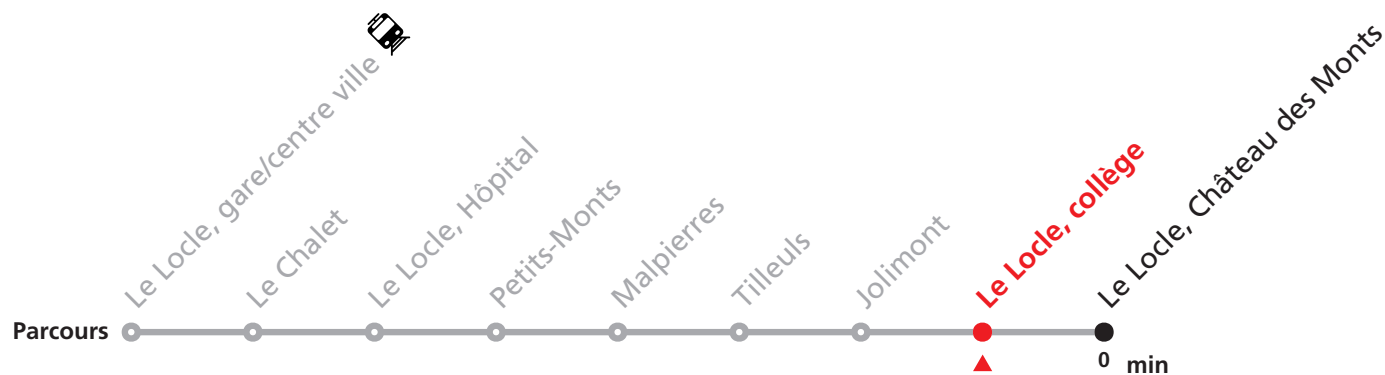

Téléchargez l'application mobile.

Informations pour les voyageurs à mobilité réduite sur : transn.ch/voyager-avec-un-handicap.

Nombre de places et transport des bagages limités, réservation obligatoire pour groupe dès 10 personnes.

Plus d'infos sur www.transn.ch/groupes.

341

Verger Est - Le Locle gare/centre ville - Château des Monts

Valable du 14.12.2025 au 12.12.2026

Heure	Lundi-Vendredi	Samedi
6	15 35 55	
7	15 35 55	
8	15 35 55	00 30
9	15 35 55	00 30
10	15 35 55	00
11	15 35 55	00 30
12	15 35 55	00
13	15 35 55	30
14	15 35 55	30
15	15 35 55	30
16	15 35 55	30
17	15 35 55	30
18	15 35 55	
19	50	
20	27	