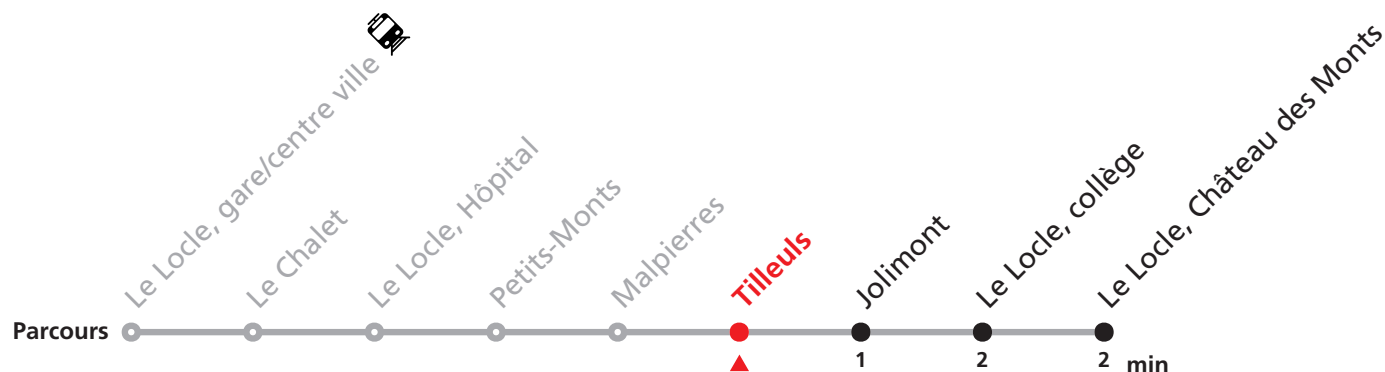

Téléchargez l'application mobile.

Informations pour les voyageurs à mobilité réduite sur : transn.ch/voyager-avec-un-handicap.

Nombre de places et transport des bagages limités, réservation obligatoire pour groupe dès 10 personnes.

Plus d'infos sur www.transn.ch/groupes.

341

Verger Est - Le Locle gare/centre ville - Château des Monts

Valable du 14.12.2025 au 12.12.2026

Heure	Lundi-Vendredi	Samedi
6	14 34 54	
7	14 34 54	59
8	14 34 54	29 59
9	14 34 54	29 59
10	14 34 54	59
11	14 34 54	29 59
12	14 34 54	
13	14 34 54	29
14	14 34 54	29
15	14 34 54	29
16	14 34 54	29
17	14 34 54	29
18	14 34 54	
19	49	
20	26	