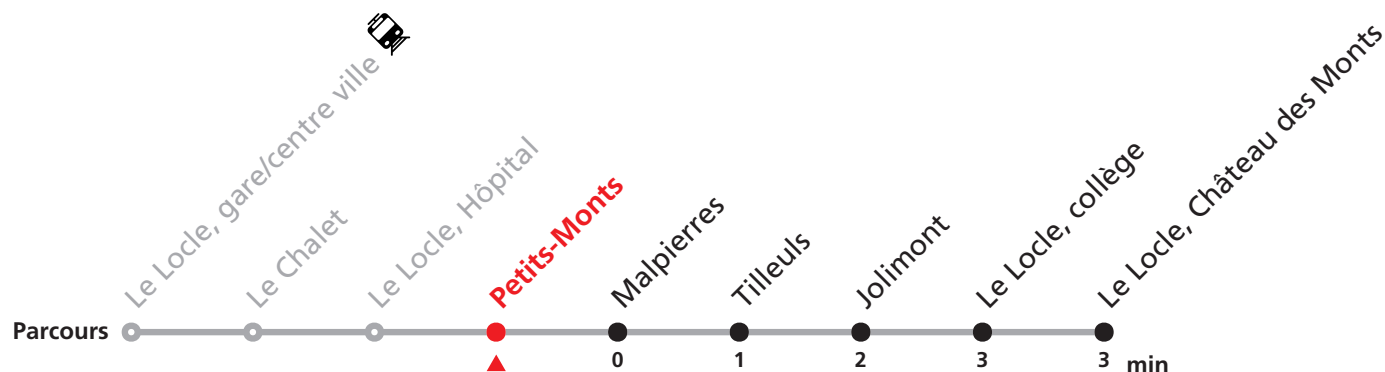

Téléchargez l'application mobile.

Informations pour les voyageurs à mobilité réduite sur : transn.ch/voyager-avec-un-handicap.

Nombre de places et transport des bagages limités, réservation obligatoire pour groupe dès 10 personnes.

Plus d'infos sur www.transn.ch/groupes.

341

Verger Est - Le Locle gare/centre ville - Château des Monts

Valable du 14.12.2025 au 12.12.2026

Heure	Lundi-Vendredi	Samedi
6	13 33 53	
7	13 33 53	58
8	13 33 53	28 58
9	13 33 53	28 58
10	13 33 53	58
11	13 33 53	28 58
12	13 33 53	
13	13 33 53	28
14	13 33 53	28
15	13 33 53	28
16	13 33 53	28
17	13 33 53	28
18	13 33 53	
19	48	
20	25	