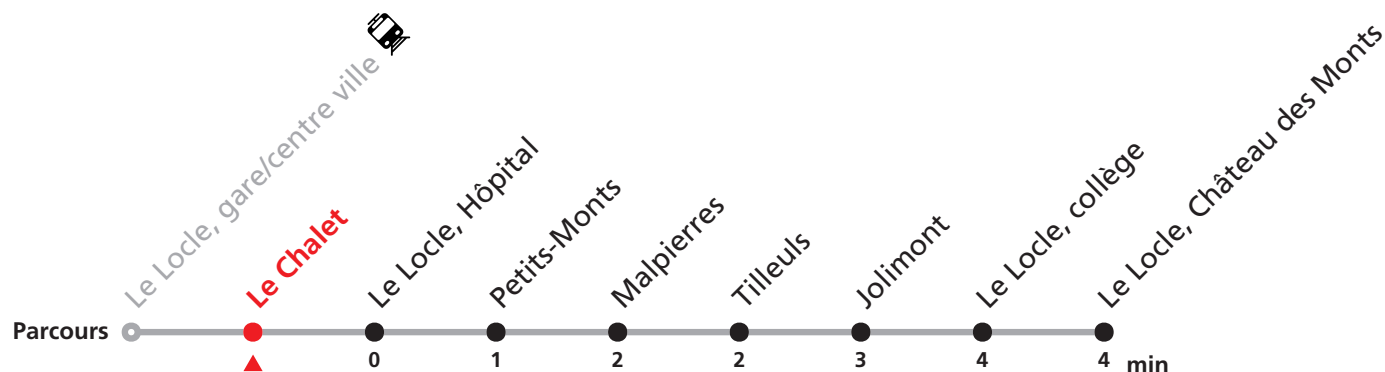

Plus d'infos sur www.transn.ch/groupes.

341

Verger Est - Le Locle gare/centre ville - Château des Monts

Valable du 14.12.2025 au 12.12.2026

Heure	Lundi-Vendredi	Samedi
6	12 32 52	
7	12 32 52	57
8	12 32 52	27 57
9	12 32 52	27 57
10	12 32 52	57
11	12 32 52	27 57
12	12 32 52	
13	12 32 52	27
14	12 32 52	27
15	12 32 52	27
16	12 32 52	27
17	12 32 52	27
18	12 32 52	
19	47	
20	24	