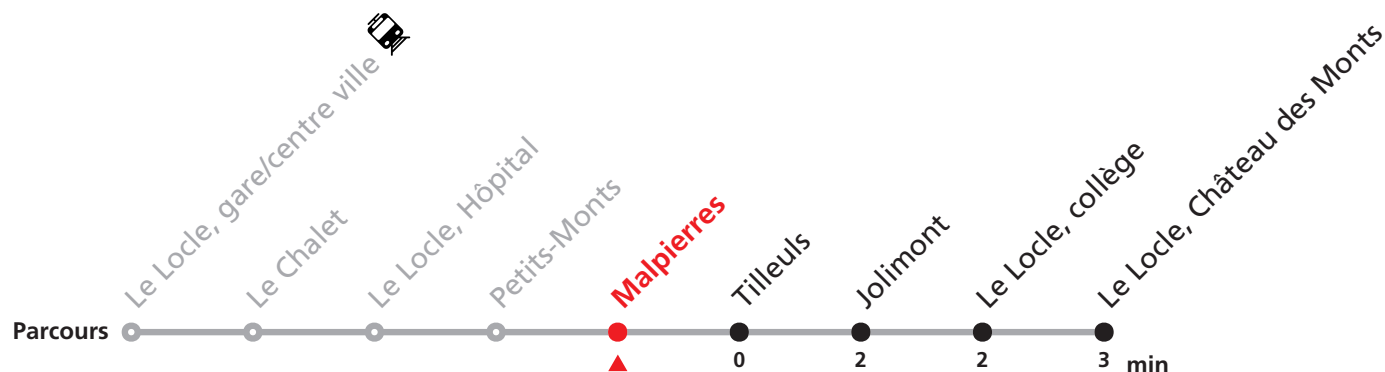

Téléchargez l'application mobile.

Informations pour les voyageurs à mobilité réduite sur : transn.ch/voyager-avec-un-handicap.

Nombre de places et transport des bagages limités, réservation obligatoire pour groupe dès 10 personnes.

Plus d'infos sur www.transn.ch/groupes.

341

Verger Est - Le Locle gare/centre ville - Château des Monts

Valable du 14.12.2025 au 12.12.2026

Heure	Lundi-Vendredi	Samedi
6	13 33 53	
7	13 33 53	58
8	13 33 53	28 58
9	13 33 53	28 58
10	13 33 53	58
11	13 33 53	28 58
12	13 33 53	
13	13 33 53	28
14	13 33 53	28
15	13 33 53	28
16	13 33 53	28
17	13 33 53	28
18	13 33 53	
19	48	
20	25	