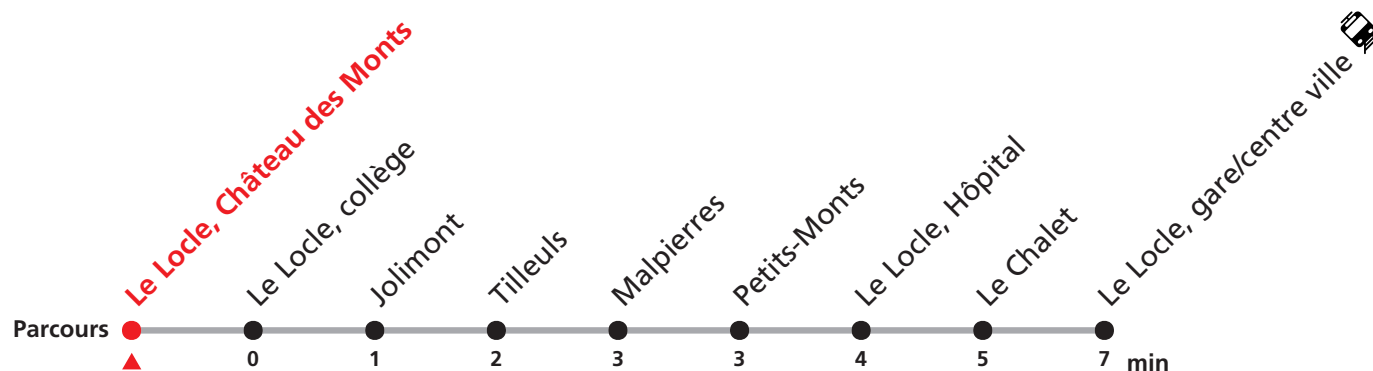

341

Château des Monts - Le Locle gare/centre ville - Verger Est

Valable du 14.12.2025 au 12.12.2026

Heure	Lundi-Vendredi	Samedi
6	19 36 59	
7	19 36 59	
8	19 39 59	02 32
9	19 39	02 32
10	19 39 59	
11	19 39 59	02 32
12	19 39 59	02
13	19 39 59	32
14	39 59	32
15	19 39 59	32
16	19 39 59	32
17	19 39 59	32
18	19 39 56	
19	52	
20	30	