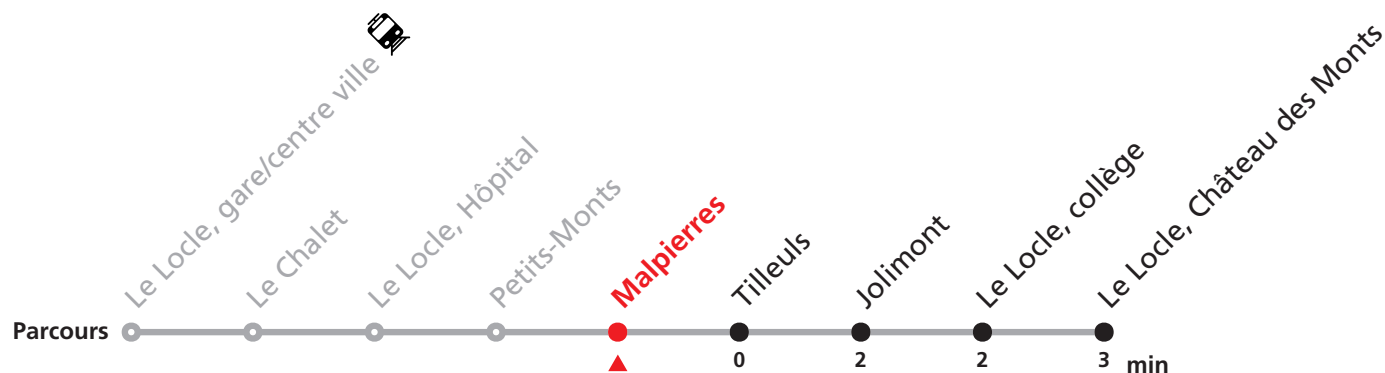

Téléchargez l'application mobile.

Informations pour les voyageurs à mobilité réduite sur : transn.ch/voyager-avec-un-handicap.

Nombre de places et transport des bagages limités, réservation obligatoire pour groupe dès 10 personnes.

Plus d'infos sur www.transn.ch/groupes.

341

Verger Est - Le Locle gare/centre ville - Château des Monts

Valable du 14.12.2025 au 12.12.2026

Heure	Lundi-Vendredi	Samedi
6	13 33 53	
7	13 33 53	58
8	33	28 58
9	13 33 53	28 58
10	13 33 53	58
11	33 53	28 58
12	13 33 53	
13	13 33 53	28
14	13 33 53	28
15	13 33 53	28
16	13 33 53	28
17	13 33 53	28
18	13 33 53	
19	48	
20	25	