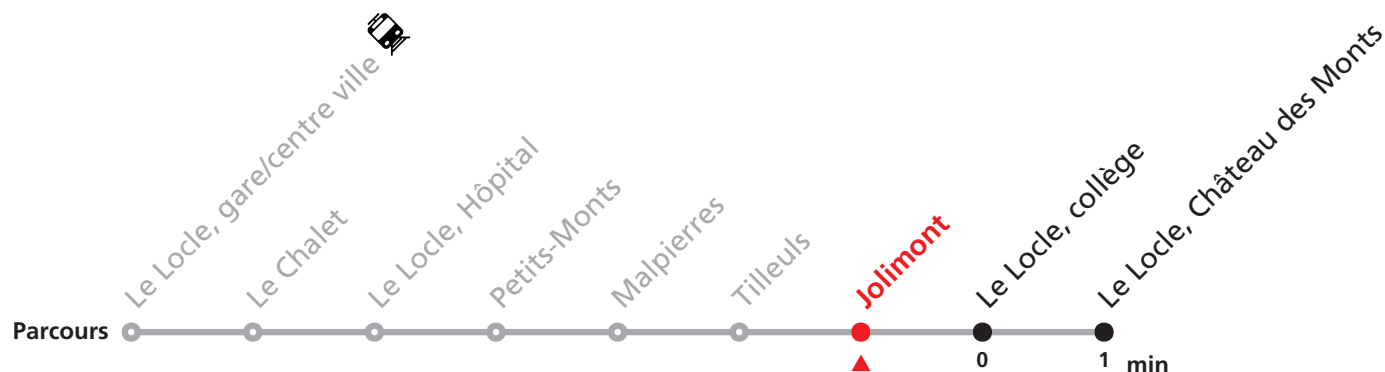

Téléchargez l'application mobile.

Informations pour les voyageurs à mobilité réduite sur : transn.ch/voyager-avec-un-handicap.

Nombre de places et transport des bagages limités, réservation obligatoire pour groupe dès 10 personnes.

Plus d'infos sur www.transn.ch/groupes.

341

Verger Est - Le Locle gare/centre ville - Château des Monts

Valable du 14.12.2025 au 12.12.2026

Heure	Lundi-Vendredi	Samedi
6	15 35 55	
7	15 35 55	
8	35	00 30
9	15 35 55	00 30
10	15 35 55	00
11	35 55	00 30
12	15 35 55	00
13	15 35 55	30
14	15 35 55	30
15	15 35 55	30
16	15 35 55	30
17	15 35 55	30
18	15 35 55	
19	50	
20	27	