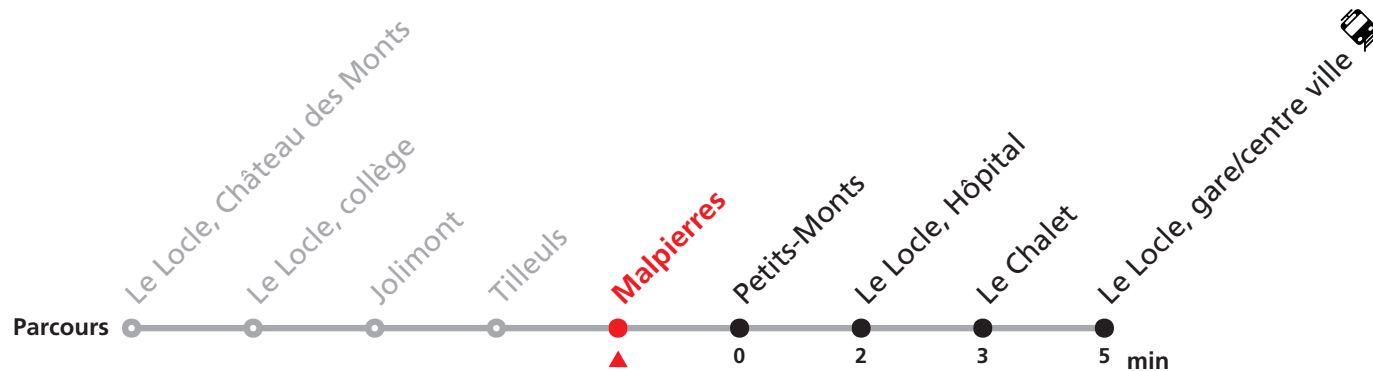

341

Château des Monts - Le Locle gare/centre ville - Verger Est

Valable du 14.12.2025 au 12.12.2026

Heure	Lundi-Vendredi	Samedi
6	21 38	
7	01 21 38	
8	01 21 41	04 34
9	01 21 41	04 34
10	21 41	
11	01 21 41	04 34
12	01 21 41	04
13	01 21 41	34
14	01 41	34
15	01 21 41	34
16	01 21 41	34
17	01 21 41	34
18	01 21 41 58	
19	54	
20	32	

Renseignements

Ne circule pas le dimanche.

SONT CONSIDÉRÉS COMME DIMANCHES :

25-26.12, 01-02.01, 03.04, 06.04, 01.05, 14.05, 25.05, 01.08, 21.09

MOBICITÉ :

Bus sur réservation en ville du Locle les vendredis et samedis soirs ainsi que les dimanches.

Téléchargez l'application mobile.

Informations pour les voyageurs à mobilité réduite sur : transn.ch/voyager-avec-un-handicap.

Nombre de places et transport des bagages limités, réservation obligatoire pour groupe dès 10 personnes.

Plus d'infos sur www.transn.ch/groupes.