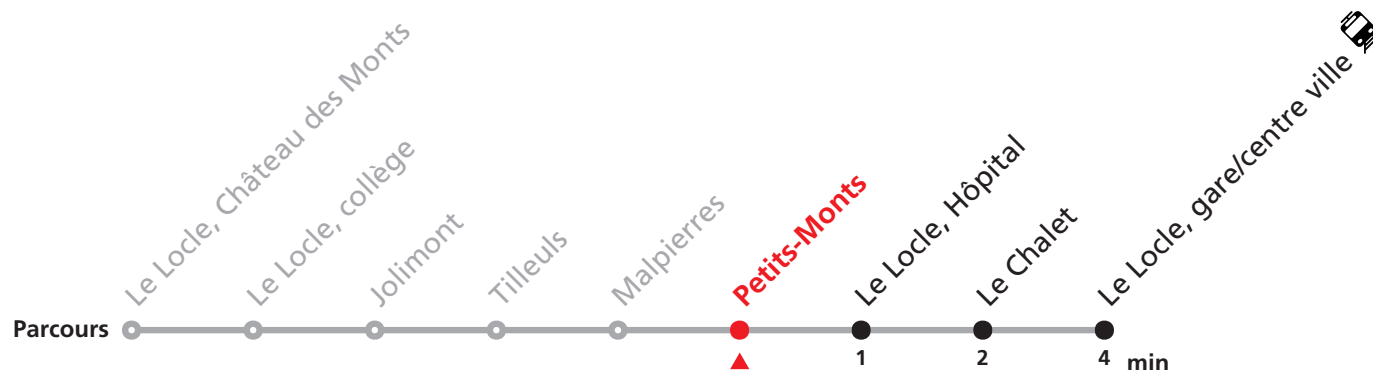

341

Château des Monts - Le Locle gare/centre ville - Verger Est

Valable du 14.12.2025 au 12.12.2026

Heure	Lundi-Vendredi	Samedi
6	22 39	
7	02 22 39	
8	02 22 42	05 35
9	02 22 42	05 35
10	22 42	
11	02 22 42	05 35
12	02 22 42	05
13	02 22 42	35
14	02 42	35
15	02 22 42	35
16	02 22 42	35
17	02 22 42	35
18	02 22 42 59	
19	55	
20	33	

Renseignements

Ne circule pas le dimanche.

SONT CONSIDÉRÉS COMME DIMANCHES :

25-26.12, 01-02.01, 03.04, 06.04, 01.05, 14.05, 25.05, 01.08, 21.09

MOBICITÉ :

Bus sur réservation en ville du Locle les vendredis et samedis soirs ainsi que les dimanches.

Téléchargez l'application mobile.

Informations pour les voyageurs à mobilité réduite sur : transn.ch/voyager-avec-un-handicap.

Nombre de places et transport des bagages limités, réservation obligatoire pour groupe dès 10 personnes.

Plus d'infos sur www.transn.ch/groupes.