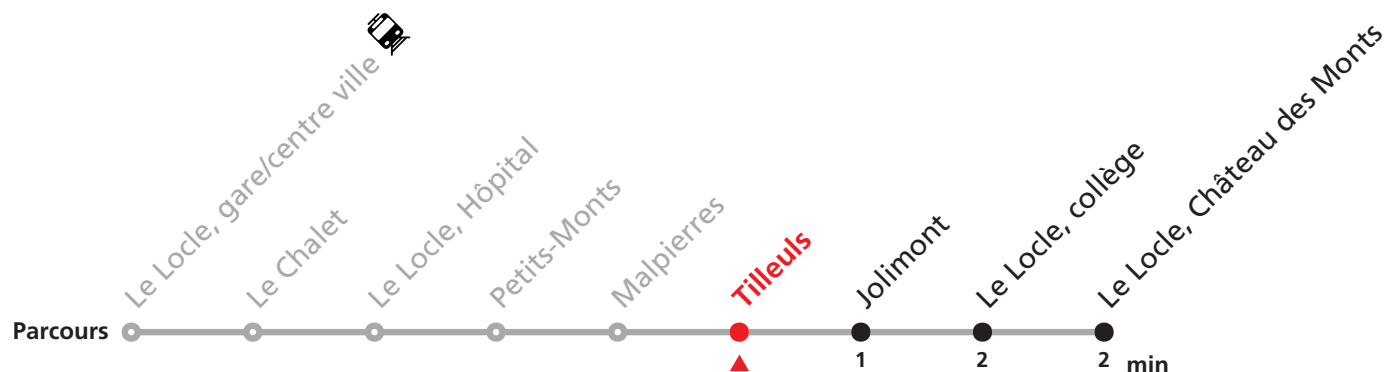

Téléchargez l'application mobile.

Informations pour les voyageurs à mobilité réduite sur : transn.ch/voyager-avec-un-handicap.

Nombre de places et transport des bagages limités, réservation obligatoire pour groupe dès 10 personnes.

Plus d'infos sur www.transn.ch/groupes.

341

Verger Est - Le Locle gare/centre ville - Château des Monts

Valable du 14.12.2025 au 12.12.2026

Heure	Lundi-Vendredi	Samedi
6	14 34 54	
7	14 34 54	59
8	34	29 59
9	14 34 54	29 59
10	14 34 54	59
11	34 54	29 59
12	14 34 54	
13	14 34 54	29
14	14 34 54	29
15	14 34 54	29
16	14 34 54	29
17	14 34 54	29
18	14 34 54	
19	49	
20	26	