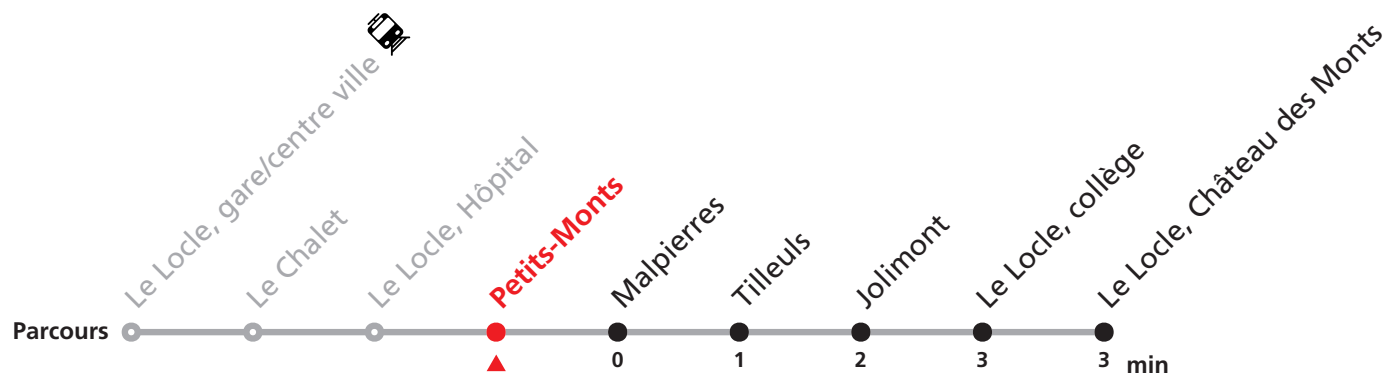

Téléchargez l'application mobile.

Informations pour les voyageurs à mobilité réduite sur : transn.ch/voyager-avec-un-handicap.

Nombre de places et transport des bagages limités, réservation obligatoire pour groupe dès 10 personnes.

Plus d'infos sur www.transn.ch/groupes.

341

Verger Est - Le Locle gare/centre ville - Château des Monts

Valable du 14.12.2025 au 12.12.2026

Heure	Lundi-Vendredi	Samedi
6	13 33 53	
7	13 33 53	58
8	33	28 58
9	13 33 53	28 58
10	13 33 53	58
11	33 53	28 58
12	13 33 53	
13	13 33 53	28
14	13 33 53	28
15	13 33 53	28
16	13 33 53	28
17	13 33 53	28
18	13 33 53	
19	48	
20	25	