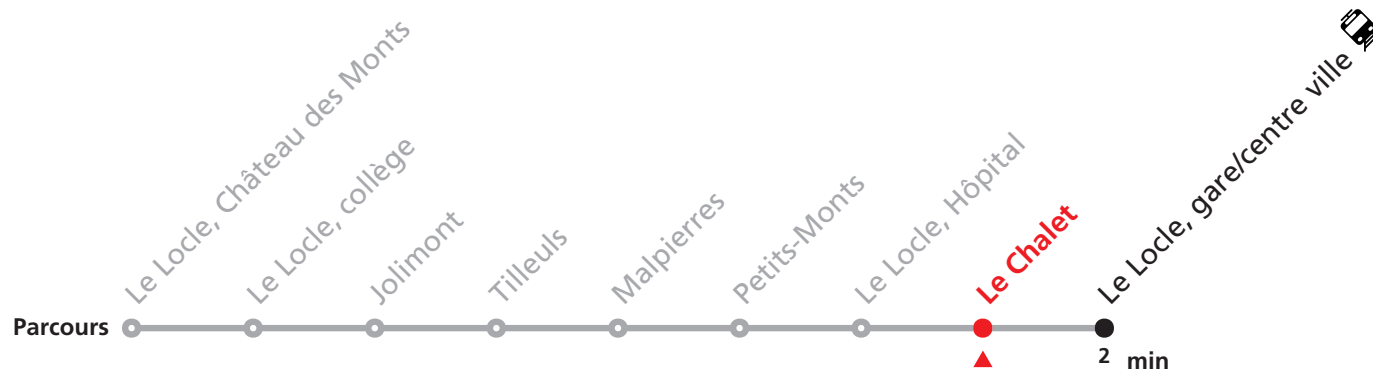

341

Château des Monts - Le Locle gare/centre ville - Verger Est

Valable du 14.12.2025 au 12.12.2026

Heure	Lundi-Vendredi	Samedi
6	24 41	
7	04 24 41	
8	04 24 44	07 37
9	04 24 44	07 37
10	24 44	
11	04 24 44	07 37
12	04 24 44	07
13	04 24 44	37
14	04 44	37
15	04 24 44	37
16	04 24 44	37
17	04 24 44	37
18	04 24 44	
19	01 57	
20	35	

Renseignements

Ne circule pas le dimanche.

SONT CONSIDÉRÉS COMME DIMANCHES :

25-26.12, 01-02.01, 03.04, 06.04, 01.05, 14.05, 25.05, 01.08, 21.09

MOBICITÉ :

Bus sur réservation en ville du Locle les vendredis et samedis soirs ainsi que les dimanches.

Téléchargez l'application mobile.

Informations pour les voyageurs à mobilité réduite sur : transn.ch/voyager-avec-un-handicap.

Nombre de places et transport des bagages limités, réservation obligatoire pour groupe dès 10 personnes.

Plus d'infos sur www.transn.ch/groupes.