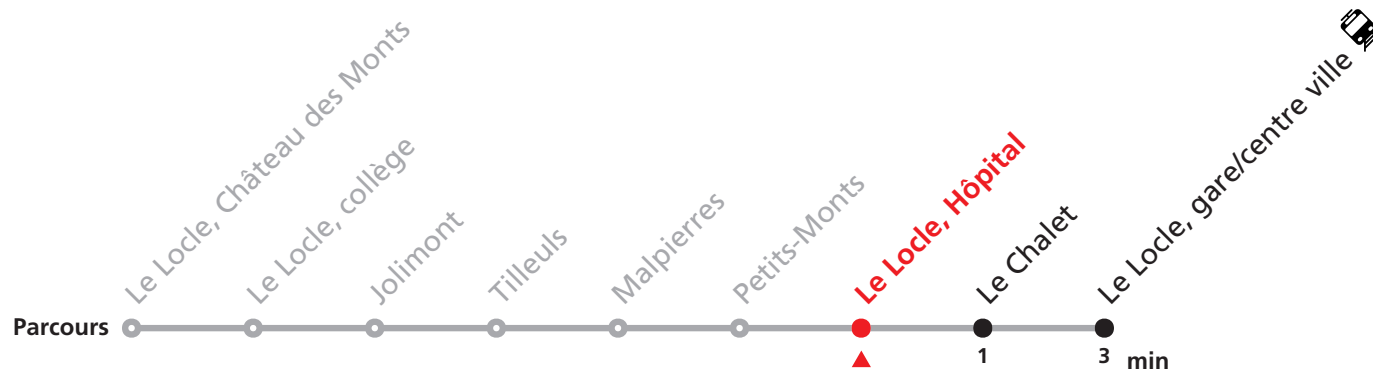

341

Château des Monts - Le Locle gare/centre ville - Verger Est

Valable du 14.12.2025 au 12.12.2026

Heure	Lundi-Vendredi	Samedi
6	23 40	
7	03 23 40	
8	03 23 43	06 36
9	03 23 43	06 36
10	23 43	
11	03 23 43	06 36
12	03 23 43	06
13	03 23 43	36
14	03 43	36
15	03 23 43	36
16	03 23 43	36
17	03 23 43	36
18	03 23 43	
19	00 56	
20	34	

Renseignements

Ne circule pas le dimanche.

SONT CONSIDÉRÉS COMME DIMANCHES :

25-26.12, 01-02.01, 03.04, 06.04, 01.05, 14.05, 25.05, 01.08, 21.09

MOBICITÉ :

Bus sur réservation en ville du Locle les vendredis et samedis soirs ainsi que les dimanches.

Téléchargez l'application mobile.

Informations pour les voyageurs à mobilité réduite sur : transn.ch/voyager-avec-un-handicap.

Nombre de places et transport des bagages limités, réservation obligatoire pour groupe dès 10 personnes.

Plus d'infos sur www.transn.ch/groupes.