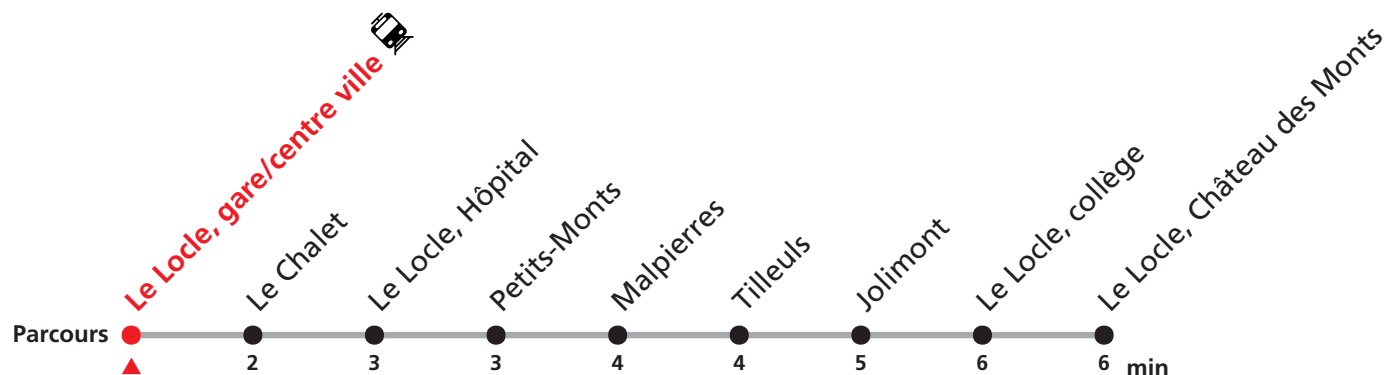

Plus d'infos sur www.transn.ch/groupes.

341

Verger Est - Le Locle gare/centre ville - Château des Monts

Valable du 14.12.2025 au 12.12.2026

Heure	Lundi-Vendredi	Samedi
6	10 30 50	
7	10 30 50	55
8	30	25 55
9	10 30 50	25 55
10	10 30 50	55
11	30 50	25 55
12	10 30 50	
13	10 30 50	25
14	10 30 50	25
15	10 30 50	25
16	10 30 50	25
17	10 30 50	25
18	10 30 50	
19	45	
20	22	