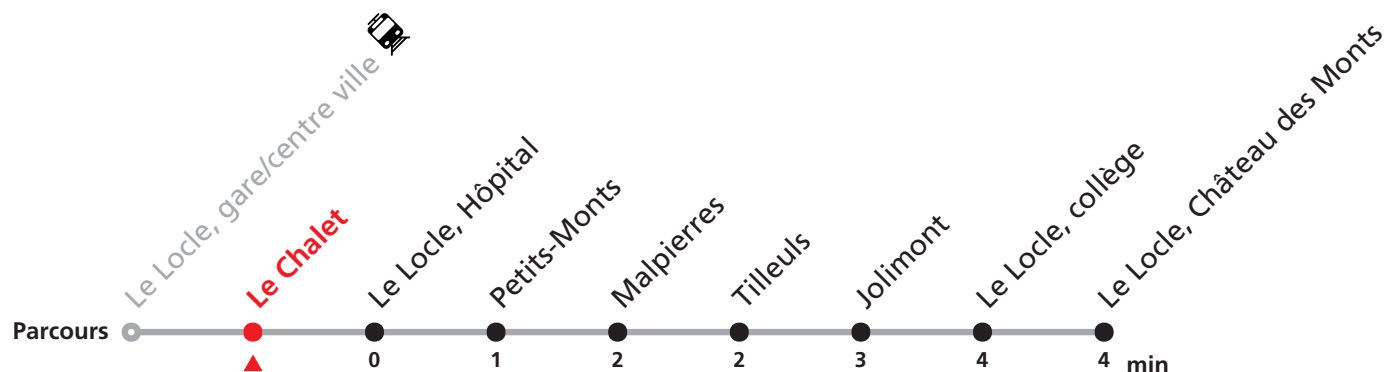

Plus d'infos sur www.transn.ch/groupes.

341

Verger Est - Le Locle gare/centre ville - Château des Monts

Valable du 14.12.2025 au 12.12.2026

Heure	Lundi-Vendredi	Samedi
6	12 32 52	
7	12 32 52	57
8	32	27 57
9	12 32 52	27 57
10	12 32 52	57
11	32 52	27 57
12	12 32 52	
13	12 32 52	27
14	12 32 52	27
15	12 32 52	27
16	12 32 52	27
17	12 32 52	27
18	12 32 52	
19	47	
20	24	