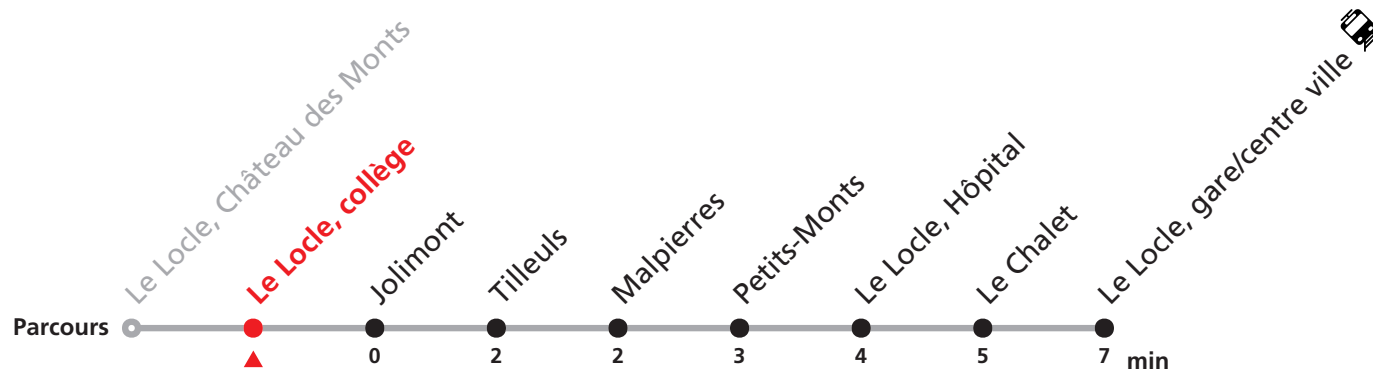

Téléchargez l'application mobile.

Informations pour les voyageurs à mobilité réduite sur : transn.ch/voyager-avec-un-handicap.

Nombre de places et transport des bagages limités, réservation obligatoire pour groupe dès 10 personnes.

Plus d'infos sur www.transn.ch/groupes.

341

Château des Monts - Le Locle gare/centre ville - Verger Est

Valable du 14.12.2025 au 12.12.2026

Heure	Lundi-Vendredi	Samedi
6	19 36 59	
7	19 36 59	
8	19 39 59	02 32
9	19 39	02 32
10	19 39 59	
11	19 39 59	02 32
12	19 39 59	02
13	19 39 59	32
14	39 59	32
15	19 39 59	32
16	19 39 59	32
17	19 39 59	32
18	19 39 56	
19	52	
20	30	