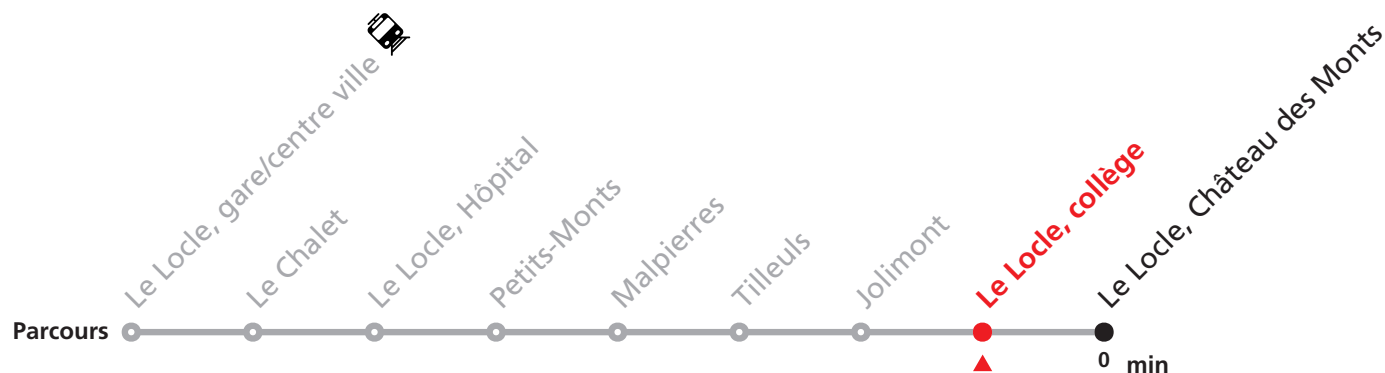

Téléchargez l'application mobile.

Informations pour les voyageurs à mobilité réduite sur : transn.ch/voyager-avec-un-handicap.

Nombre de places et transport des bagages limités, réservation obligatoire pour groupe dès 10 personnes.

Plus d'infos sur www.transn.ch/groupes.

341

Verger Est - Le Locle gare/centre ville - Château des Monts

Valable du 14.12.2025 au 12.12.2026

Heure	Lundi-Vendredi	Samedi
6	15 35 55	
7	15 35 55	
8	35	00 30
9	15 35 55	00 30
10	15 35 55	00
11	35 55	00 30
12	15 35 55	00
13	15 35 55	30
14	15 35 55	30
15	15 35 55	30
16	15 35 55	30
17	15 35 55	30
18	15 35 55	
19	50	
20	27	