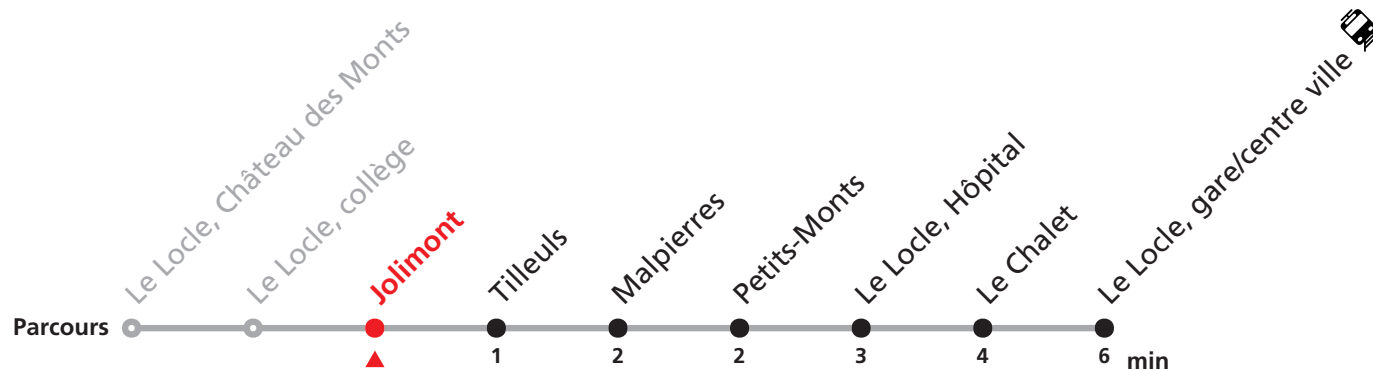

Téléchargez l'application mobile.

Informations pour les voyageurs à mobilité réduite sur : transn.ch/voyager-avec-un-handicap.

Nombre de places et transport des bagages limités, réservation obligatoire pour groupe dès 10 personnes.

Plus d'infos sur www.transn.ch/groupes.

341

Château des Monts - Le Locle gare/centre ville - Verger Est

Valable du 14.12.2025 au 12.12.2026

Heure	Lundi-Vendredi	Samedi
6	20 37	
7	00 20 37	
8	00 20 40	03 33
9	00 20 40	03 33
10	20 40	
11	00 20 40	03 33
12	00 20 40	03
13	00 20 40	33
14	00 40	33
15	00 20 40	33
16	00 20 40	33
17	00 20 40	33
18	00 20 40 57	
19	53	
20	31	