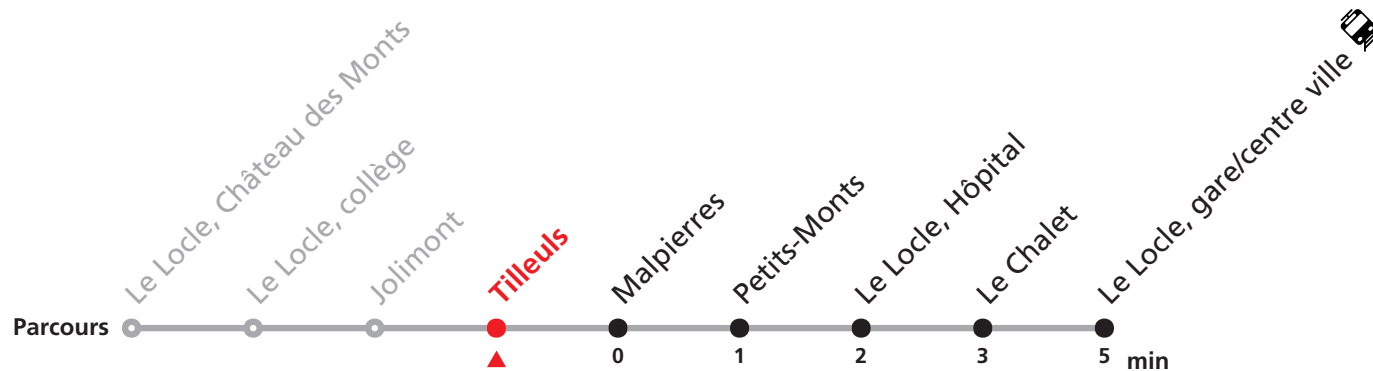

341

Château des Monts - Le Locle gare/centre ville - Verger Est

Valable du 14.12.2025 au 12.12.2026

Heure	Lundi-Vendredi	Samedi
6	21 38	
7	01 21 38	
8	01 21 41	04 34
9	01 21 41	04 34
10	21 41	
11	01 21 41	04 34
12	01 21 41	04
13	01 21 41	34
14	01 41	34
15	01 21 41	34
16	01 21 41	34
17	01 21 41	34
18	01 21 41 58	
19	54	
20	32	

Renseignements

Ne circule pas le dimanche.

SONT CONSIDÉRÉS COMME DIMANCHES :

25-26.12, 01-02.01, 03.04, 06.04, 01.05, 14.05, 25.05, 01.08, 21.09

MOBICITÉ :

Bus sur réservation en ville du Locle les vendredis et samedis soirs ainsi que les dimanches.

Téléchargez l'application mobile.

Informations pour les voyageurs à mobilité réduite sur : transn.ch/voyager-avec-un-handicap.

Nombre de places et transport des bagages limités, réservation obligatoire pour groupe dès 10 personnes.

Plus d'infos sur www.transn.ch/groupes.