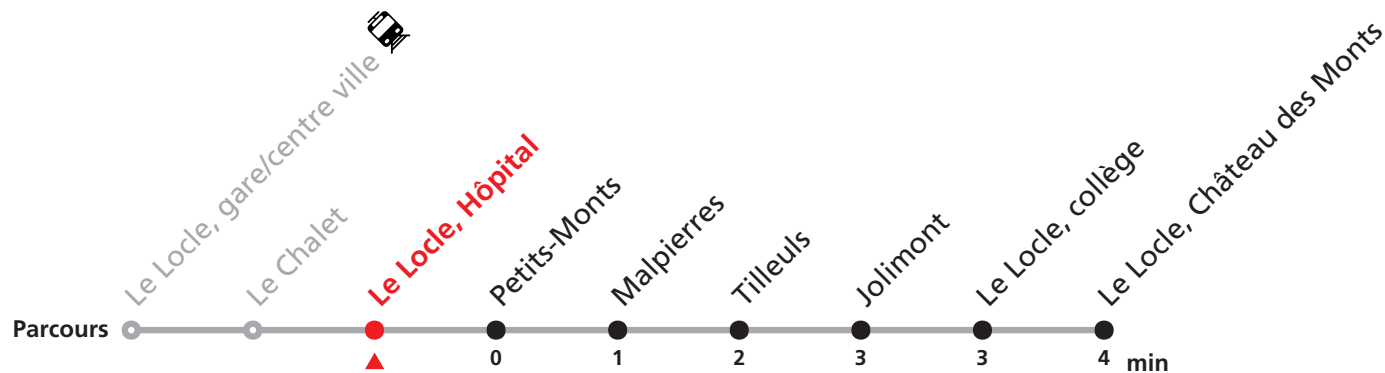

Téléchargez l'application mobile.

Informations pour les voyageurs à mobilité réduite sur : [transn.ch/voyager-avec-un-handicap](https://www.transn.ch/voyager-avec-un-handicap).

Nombre de places et transport des bagages limités, réservation obligatoire pour groupe dès 10 personnes.

Plus d'infos sur www.transn.ch/groupes.

341

Verger Est - Le Locle gare/centre ville - Château des Monts

Valable du 14.12.2025 au 12.12.2026

Heure	Lundi-Vendredi	Samedi
6	12 32 52	
7	12 32 52	57
8	32	27 57
9	12 32 52	27 57
10	12 32 52	57
11	32 52	27 57
12	12 32 52	
13	12 32 52	27
14	12 32 52	27
15	12 32 52	27
16	12 32 52	27
17	12 32 52	27
18	12 32 52	
19	47	
20	24	