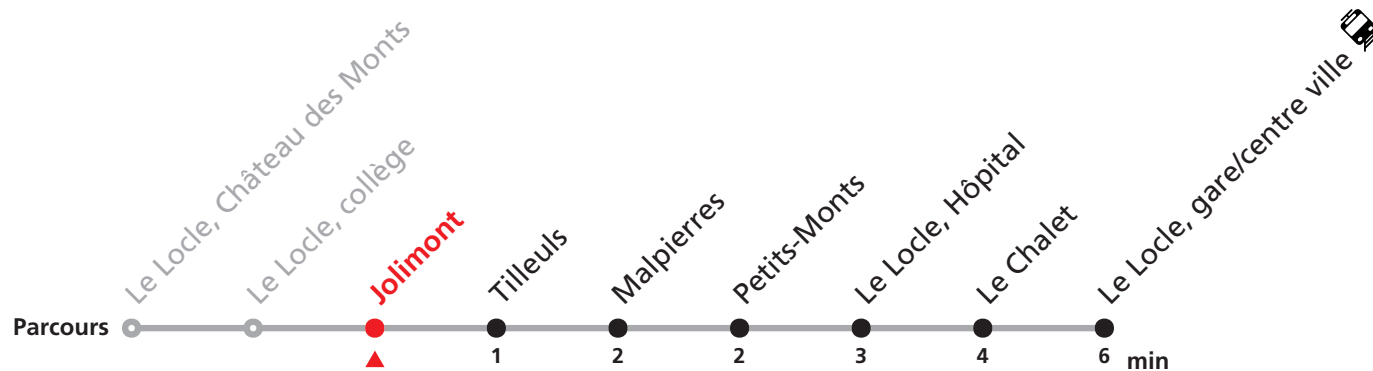

341

Château des Monts - Le Locle gare/centre ville - Verger Est

Valable du 14.12.2025 au 12.12.2026

Heure	Lundi-Vendredi	Samedi
6	20 37	
7	00 20 37	
8	00 20 40	03 33
9	00 20 40	03 33
10	00 20 40	03
11	00 20 40	03 33
12	00 20 40	03
13	00 20 40	33
14	00 20 40	33
15	00 20 40	33
16	00 20 40	33
17	00 20 40	33
18	00 20 40 57	
19	53	
20	31	

Renseignements

Ne circule pas le dimanche.

SONT CONSIDÉRÉS COMME DIMANCHES :

25-26.12, 01-02.01, 03.04, 06.04, 01.05, 14.05, 25.05, 01.08, 21.09

MOBICITÉ :

Bus sur réservation en ville du Locle les vendredis et samedis soirs ainsi que les dimanches.

Téléchargez l'application mobile.

Informations pour les voyageurs à mobilité réduite sur : transn.ch/voyager-avec-un-handicap.

Nombre de places et transport des bagages limités, réservation obligatoire pour groupe dès 10 personnes.