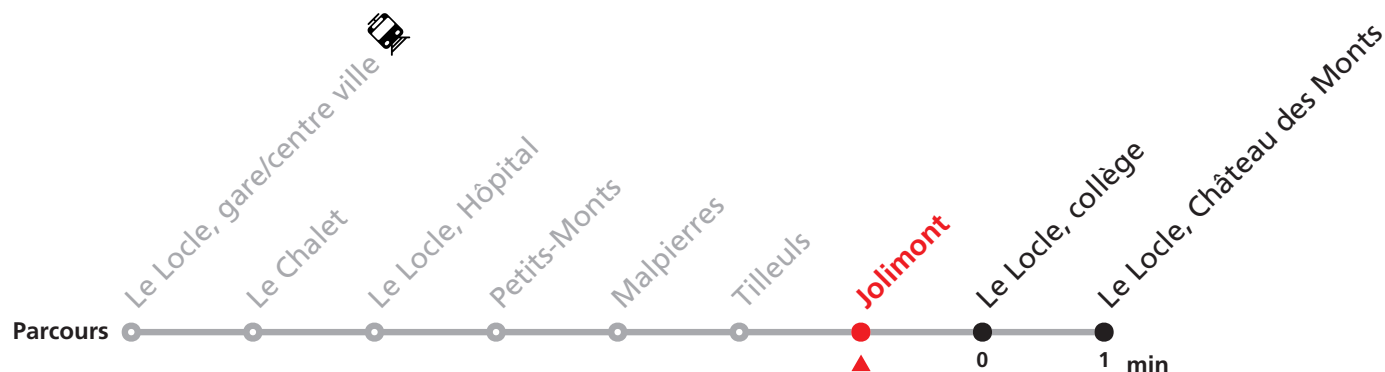

## Verger Est - Le Locle gare/centre ville - Château des Monts

Valable du 14.12.2025 au 12.12.2026

Heure	Lundi-Vendredi	Samedi
6	15 35 55	
7	15 35 55	
8	15 35 55	00 30
9	15 35 55	00 30
10	15 35 55	00
11	15 35 55	00 30
12	15 35 55	00
13	15 35 55	30
14	15 35 55	30
15	15 35 55	30
16	15 35 55	30
17	15 35 55	30
18	15 35 55	
19	50	
20	27	

### Renseignements

*Ne circule pas le dimanche.*