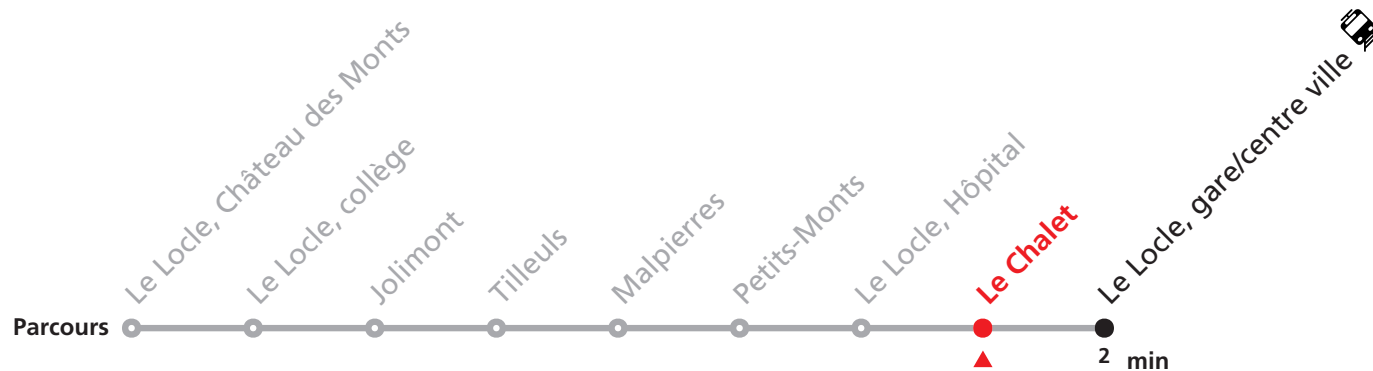

## Château des Monts - Le Locle gare/centre ville - Verger Est

Valable du 14.12.2025 au 12.12.2026

Heure	Lundi-Vendredi	Samedi
6	24 41	
7	04 24 41	
8	04 24 44	07 37
9	04 24 44	07 37
10	04 24 44	07
11	04 24 44	07 37
12	04 24 44	07
13	04 24 44	37
14	04 24 44	37
15	04 24 44	37
16	04 24 44	37
17	04 24 44	37
18	04 24 44	
19	01 57	
20	35	

### Renseignements

*Ne circule pas le dimanche.*

**SONT CONSIDÉRÉS COMME DIMANCHES :**

25-26.12, 01-02.01, 03.04, 06.04, 01.05, 14.05, 25.05, 01.08, 21.09

**MOBICITÉ :**

Bus sur réservation en ville du Locle les vendredis et samedis soirs ainsi que les dimanches.