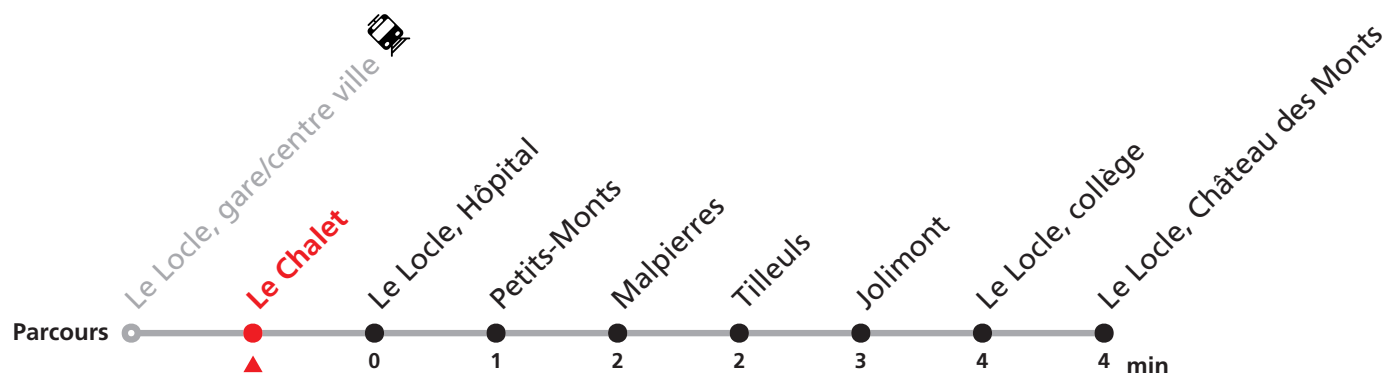

## Verger Est - Le Locle gare/centre ville - Château des Monts

Valable du 14.12.2025 au 12.12.2026

Heure	Lundi-Vendredi	Samedi
6	12 32 52	
7	12 32 52	57
8	12 32 52	27 57
9	12 32 52	27 57
10	12 32 52	57
11	12 32 52	27 57
12	12 32 52	
13	12 32 52	27
14	12 32 52	27
15	12 32 52	27
16	12 32 52	27
17	12 32 52	27
18	12 32 52	
19	47	
20	24	

### Renseignements

*Ne circule pas le dimanche.*

**SONT CONSIDÉRÉS COMME DIMANCHES :**

25-26.12, 01-02.01, 03.04, 06.04, 01.05, 14.05, 25.05, 01.08, 21.09

**MOBICITÉ :**

Bus sur réservation en ville du Locle les vendredis et samedis soirs ainsi que les dimanches.