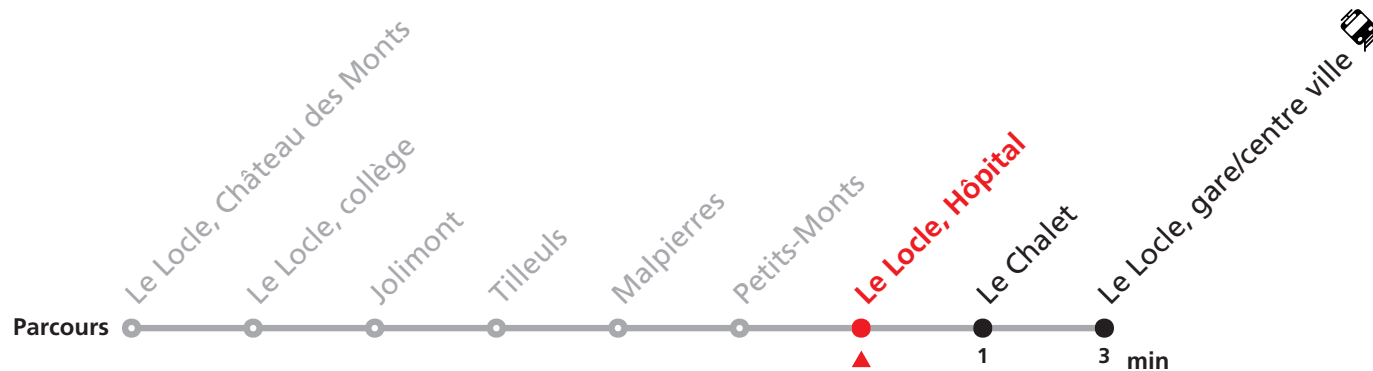

341

Château des Monts - Le Locle gare/centre ville - Verger Est

Valable du 14.12.2025 au 12.12.2026

Heure	Lundi-Vendredi	Samedi
6	23 40	
7	03 23 40	
8	03 23 43	06 36
9	03 23 43	06 36
10	03 23 43	06
11	03 23 43	06 36
12	03 23 43	06
13	03 23 43	36
14	03 23 43	36
15	03 23 43	36
16	03 23 43	36
17	03 23 43	36
18	03 23 43	
19	00 56	
20	34	

Renseignements

Ne circule pas le dimanche.

SONT CONSIDÉRÉS COMME DIMANCHES :

25-26.12, 01-02.01, 03.04, 06.04, 01.05, 14.05, 25.05, 01.08, 21.09

MOBICITÉ :

Bus sur réservation en ville du Locle les vendredis et samedis soirs ainsi que les dimanches.

Téléchargez l'application mobile.

Informations pour les voyageurs à mobilité réduite sur : transn.ch/voyager-avec-un-handicap.

Nombre de places et transport des bagages limités, réservation obligatoire pour groupe dès 10 personnes.