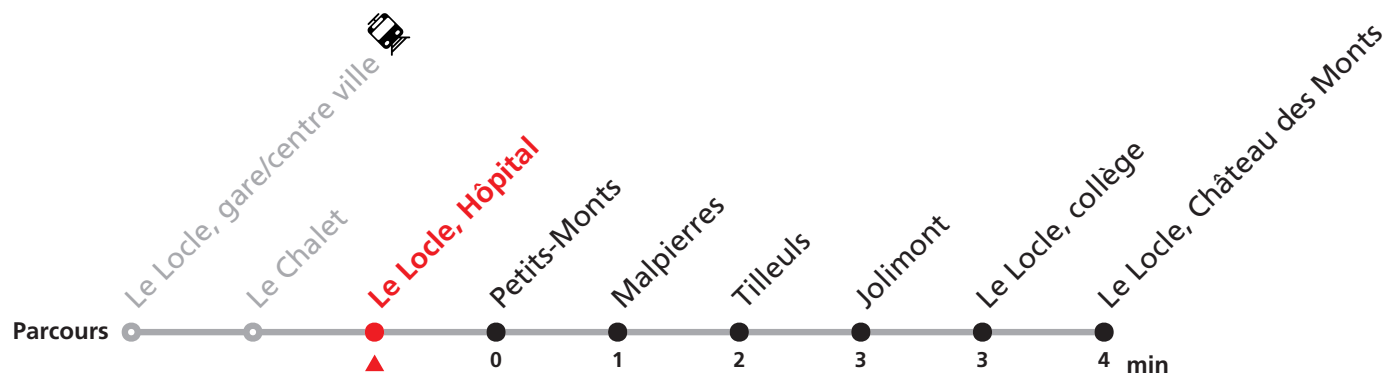

341

Verger Est - Le Locle gare/centre ville - Château des Monts

Valable du 14.12.2025 au 12.12.2026

Heure	Lundi-Vendredi	Samedi
6	12 32 52	
7	12 32 52	57
8	12 32 52	27 57
9	12 32 52	27 57
10	12 32 52	57
11	12 32 52	27 57
12	12 32 52	
13	12 32 52	27
14	12 32 52	27
15	12 32 52	27
16	12 32 52	27
17	12 32 52	27
18	12 32 52	
19	47	
20	24	

Renseignements

Ne circule pas le dimanche.

SONT CONSIDÉRÉS COMME DIMANCHES :

25-26.12, 01-02.01, 03.04, 06.04, 01.05, 14.05, 25.05, 01.08, 21.09

MOBICITÉ :

Bus sur réservation en ville du Locle les vendredis et samedis soirs ainsi que les dimanches.

Téléchargez l'application mobile.

Informations pour les voyageurs à mobilité réduite sur : transn.ch/voyager-avec-un-handicap.

Nombre de places et transport des bagages limités, réservation obligatoire pour groupe dès 10 personnes.