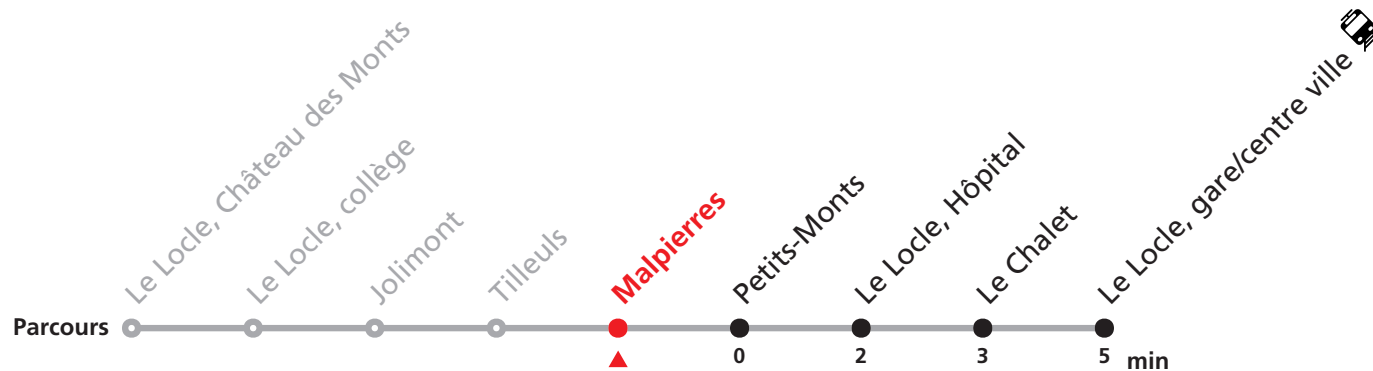

## Château des Monts - Le Locle gare/centre ville - Verger Est

Valable du 14.12.2025 au 12.12.2026

Heure	Lundi-Vendredi	Samedi
6	21 38	
7	01 21 38	
8	01 21 41	04 34
9	01 21 41	04 34
10	01 21 41	04
11	01 21 41	04 34
12	01 21 41	04
13	01 21 41	34
14	01 21 41	34
15	01 21 41	34
16	01 21 41	34
17	01 21 41	34
18	01 21 41 58	
19	54	
20	32	

### Renseignements

*Ne circule pas le dimanche.*

#### MOBICITÉ :

Bus sur réservation en ville du Locle les vendredis et samedis soirs ainsi que les dimanches.

**Téléchargez l'application mobile.**

**Informations pour les voyageurs à mobilité réduite sur : [transn.ch/voyager-avec-un-handicap](https://transn.ch/voyager-avec-un-handicap).**