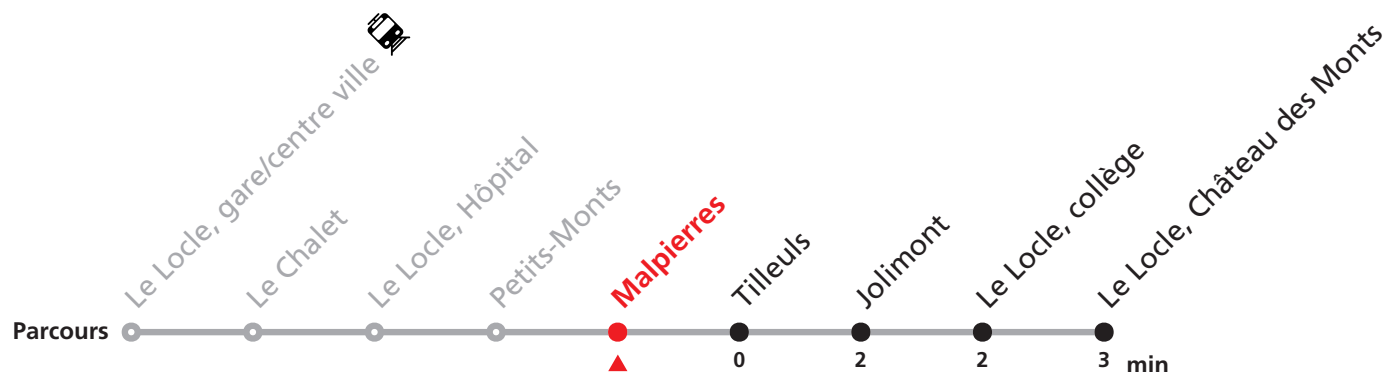

## Verger Est - Le Locle gare/centre ville - Château des Monts

Valable du 14.12.2025 au 12.12.2026

Heure	Lundi-Vendredi	Samedi
6	13 33 53	
7	13 33 53	58
8	13 33 53	28 58
9	13 33 53	28 58
10	13 33 53	58
11	13 33 53	28 58
12	13 33 53	
13	13 33 53	28
14	13 33 53	28
15	13 33 53	28
16	13 33 53	28
17	13 33 53	28
18	13 33 53	
19	48	
20	25	

### Renseignements

*Ne circule pas le dimanche.*