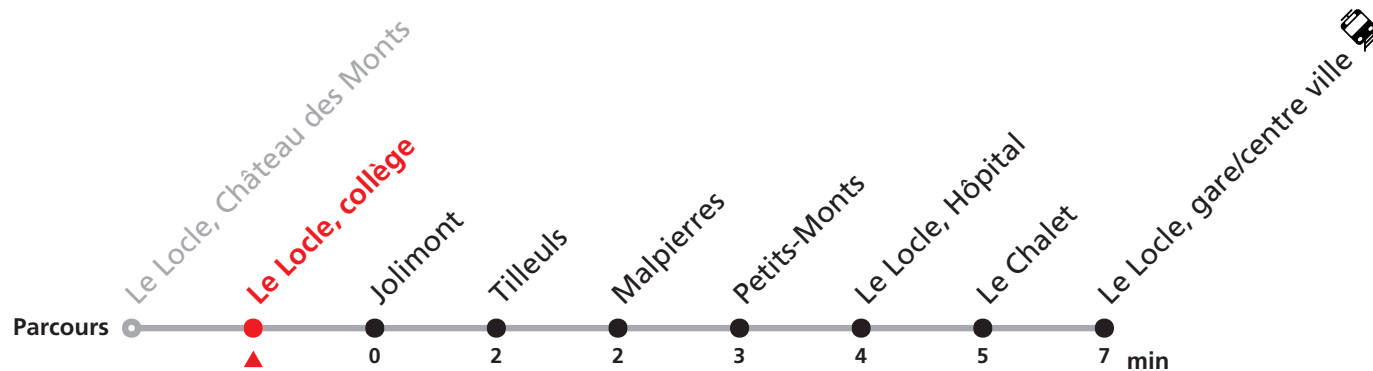

## Château des Monts - Le Locle gare/centre ville - Verger Est

Valable du 14.12.2025 au 12.12.2026

Heure	Lundi-Vendredi	Samedi
6	19 36 59	
7	19 36 59	
8	19 39 59	02 32
9	19 39 59	02 32
10	19 39 59	02
11	19 39 59	02 32
12	19 39 59	02
13	19 39 59	32
14	19 39 59	32
15	19 39 59	32
16	19 39 59	32
17	19 39 59	32
18	19 39 56	
19	52	
20	30	

### Renseignements

*Ne circule pas le dimanche.*

#### MOBICITÉ :

Bus sur réservation en ville du Locle les vendredis et samedis soirs ainsi que les dimanches.

**Téléchargez l'application mobile.**

**Informations pour les voyageurs à mobilité réduite sur :** [transn.ch/voyager-avec-un-handicap](https://transn.ch/voyager-avec-un-handicap).