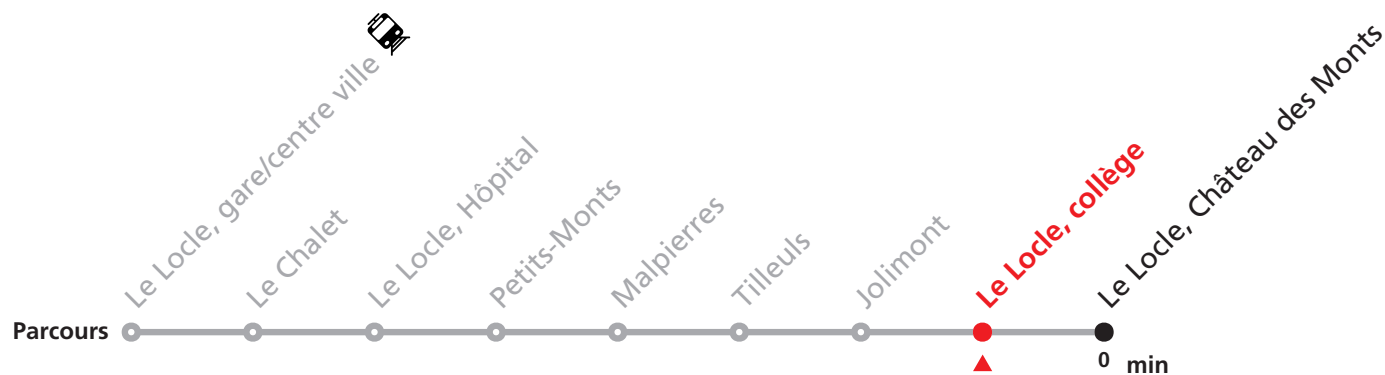

341

Verger Est - Le Locle gare/centre ville - Château des Monts

Valable du 14.12.2025 au 12.12.2026

Heure	Lundi-Vendredi	Samedi
6	15 35 55	
7	15 35 55	
8	15 35 55	00 30
9	15 35 55	00 30
10	15 35 55	00
11	15 35 55	00 30
12	15 35 55	00
13	15 35 55	30
14	15 35 55	30
15	15 35 55	30
16	15 35 55	30
17	15 35 55	30
18	15 35 55	
19	50	
20	27	

Renseignements

Ne circule pas le dimanche.

SONT CONSIDÉRÉS COMME DIMANCHES :

25-26.12, 01-02.01, 03.04, 06.04, 01.05, 14.05, 25.05, 01.08, 21.09

MOBICITÉ :

Bus sur réservation en ville du Locle les vendredis et samedis soirs ainsi que les dimanches.