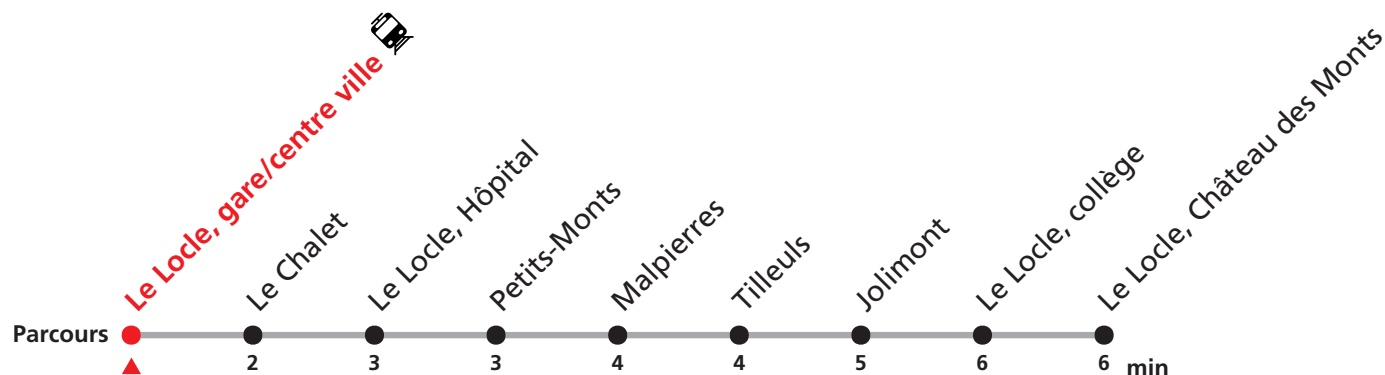

# 341

## Verger Est - Le Locle gare/centre ville - Château des Monts

Valable du 14.12.2025 au 12.12.2026

Heure	Lundi-Vendredi	Samedi
6	10 30 50	
7	10 30 50	55
8	10 30 50	25 55
9	10 30 50	25 55
10	10 30 50	55
11	10 30 50	25 55
12	10 30 50	
13	10 30 50	25
14	10 30 50	25
15	10 30 50	25
16	10 30 50	25
17	10 30 50	25
18	10 30 50	
19	45	
20	22	

### Renseignements

*Ne circule pas le dimanche.*