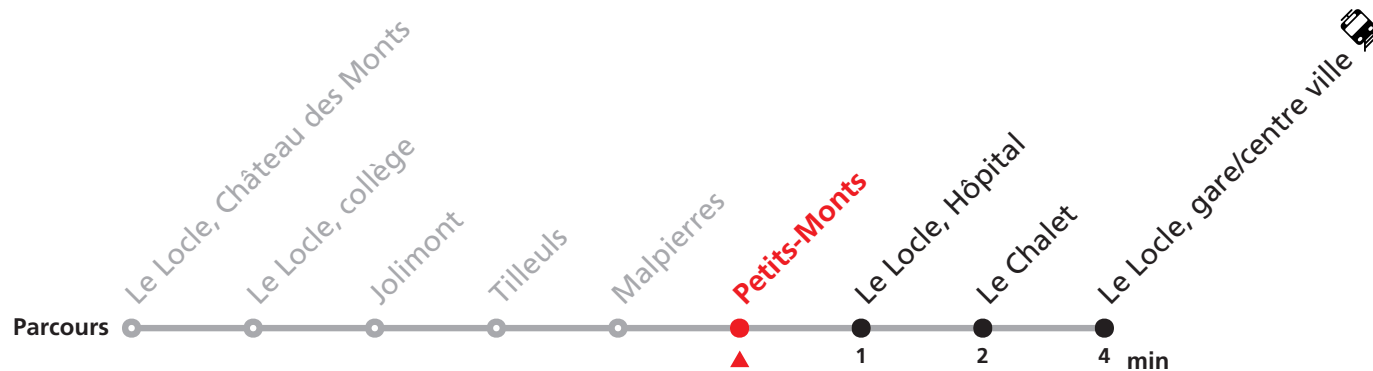

## Château des Monts - Le Locle gare/centre ville - Verger Est

Valable du 14.12.2025 au 12.12.2026

Heure	Lundi-Vendredi	Samedi
6	22 39	
7	02 22 39	
8	02 22 42	05 35
9	02 22 42	05 35
10	02 22 42	05
11	02 22 42	05 35
12	02 22 42	05
13	02 22 42	35
14	02 22 42	35
15	02 22 42	35
16	02 22 42	35
17	02 22 42	35
18	02 22 42 59	
19	55	
20	33	

### Renseignements

*Ne circule pas le dimanche.*

**SONT CONSIDÉRÉS COMME DIMANCHES :**

25-26.12, 01-02.01, 03.04, 06.04, 01.05, 14.05, 25.05, 01.08, 21.09

**MOBICITÉ :**

Bus sur réservation en ville du Locle les vendredis et samedis soirs ainsi que les dimanches.