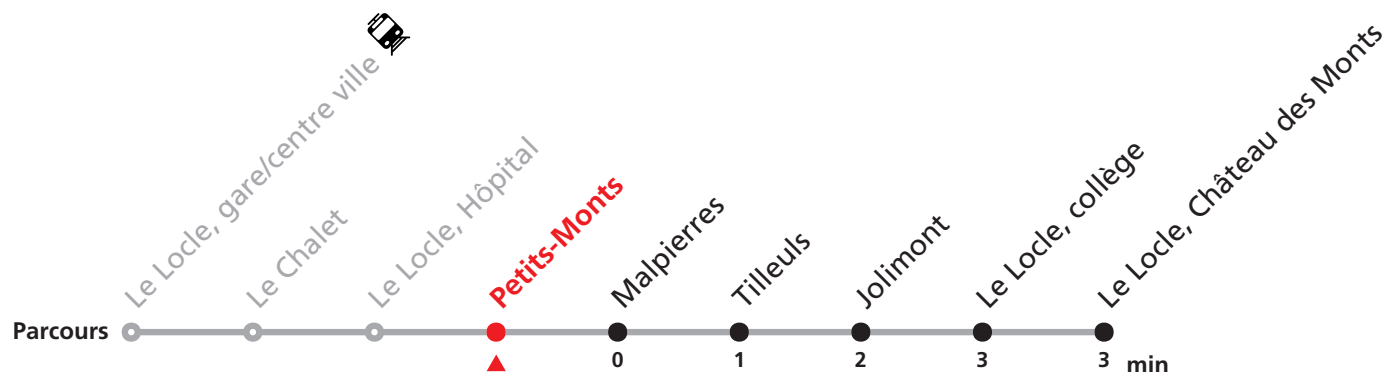

341

Verger Est - Le Locle gare/centre ville - Château des Monts

Valable du 14.12.2025 au 12.12.2026

Heure	Lundi-Vendredi	Samedi
6	13 33 53	
7	13 33 53	58
8	13 33 53	28 58
9	13 33 53	28 58
10	13 33 53	58
11	13 33 53	28 58
12	13 33 53	
13	13 33 53	28
14	13 33 53	28
15	13 33 53	28
16	13 33 53	28
17	13 33 53	28
18	13 33 53	
19	48	
20	25	

Renseignements

Ne circule pas le dimanche.

SONT CONSIDÉRÉS COMME DIMANCHES :

25-26.12, 01-02.01, 03.04, 06.04, 01.05, 14.05, 25.05, 01.08, 21.09

MOBICITÉ :

Bus sur réservation en ville du Locle les vendredis et samedis soirs ainsi que les dimanches.

Téléchargez l'application mobile.

Informations pour les voyageurs à mobilité réduite sur : transn.ch/voyager-avec-un-handicap.

Nombre de places et transport des bagages limités, réservation obligatoire pour groupe dès 10 personnes.