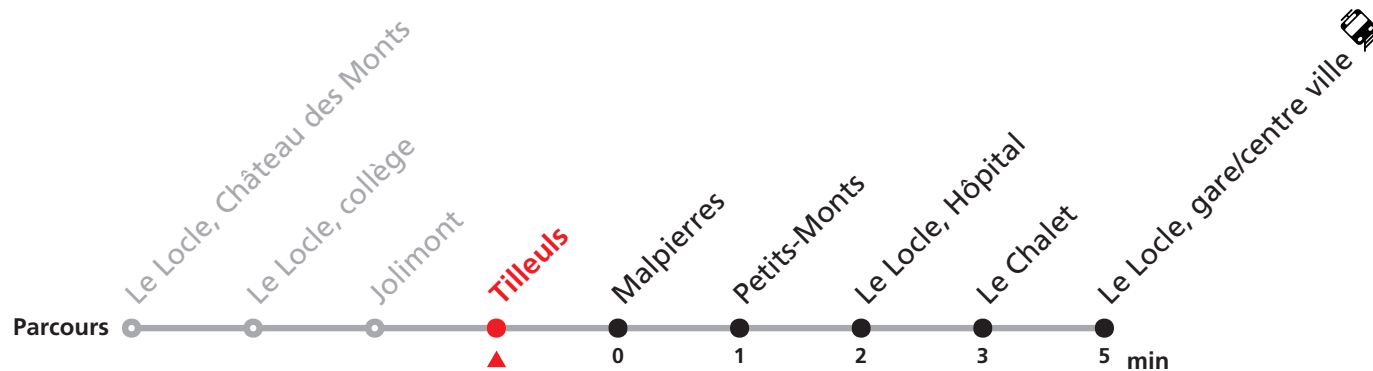

341

Château des Monts - Le Locle gare/centre ville - Verger Est

Valable du 14.12.2025 au 12.12.2026

Heure	Lundi-Vendredi	Samedi
6	21 38	
7	01 21 38	
8	01 21 41	04 34
9	01 21 41	04 34
10	01 21 41	04
11	01 21 41	04 34
12	01 21 41	04
13	01 21 41	34
14	01 21 41	34
15	01 21 41	34
16	01 21 41	34
17	01 21 41	34
18	01 21 41 58	
19	54	
20	32	

Renseignements

Ne circule pas le dimanche.

SONT CONSIDÉRÉS COMME DIMANCHES :

25-26.12, 01-02.01, 03.04, 06.04, 01.05, 14.05, 25.05, 01.08, 21.09

MOBICITÉ :

Bus sur réservation en ville du Locle les vendredis et samedis soirs ainsi que les dimanches.

Téléchargez l'application mobile.

Informations pour les voyageurs à mobilité réduite sur : transn.ch/voyager-avec-un-handicap.

Nombre de places et transport des bagages limités, réservation obligatoire pour groupe dès 10 personnes.