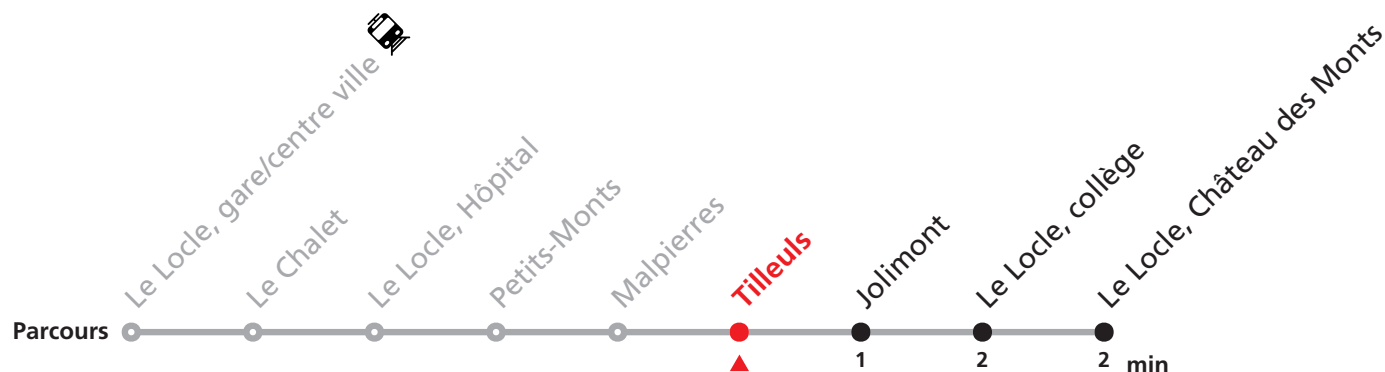

341

Verger Est - Le Locle gare/centre ville - Château des Monts

Valable du 14.12.2025 au 12.12.2026

Heure	Lundi-Vendredi	Samedi
6	14 34 54	
7	14 34 54	59
8	14 34 54	29 59
9	14 34 54	29 59
10	14 34 54	59
11	14 34 54	29 59
12	14 34 54	
13	14 34 54	29
14	14 34 54	29
15	14 34 54	29
16	14 34 54	29
17	14 34 54	29
18	14 34 54	
19	49	
20	26	

Renseignements

Ne circule pas le dimanche.

SONT CONSIDÉRÉS COMME DIMANCHES :

25-26.12, 01-02.01, 03.04, 06.04, 01.05, 14.05, 25.05, 01.08, 21.09

MOBICITÉ :

Bus sur réservation en ville du Locle les vendredis et samedis soirs ainsi que les dimanches.

Téléchargez l'application mobile.

Informations pour les voyageurs à mobilité réduite sur : transn.ch/voyager-avec-un-handicap.

Nombre de places et transport des bagages limités, réservation obligatoire pour groupe dès 10 personnes.