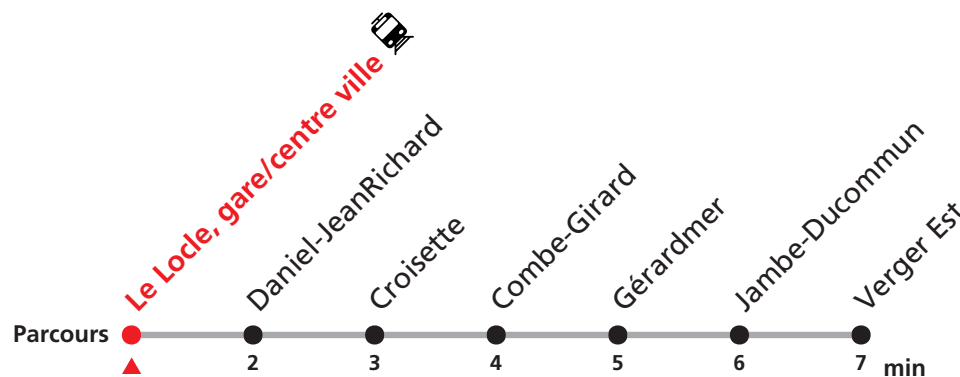

341

Château des Monts - Le Locle gare/centre ville - Verger Est

Valable du 14.12.2025 au 12.12.2026

Heure	Lundi-Vendredi	Samedi
6	30 50	
7	10 30 50	
8	10 30 50	10 40
9	10 30 50	10 40
10	10 30 50	10
11	10 30 50	10 40
12	10 30 50	
13	10 30 50	
14	10 30 50	
15	10 30 50	
16	10 30 50	
17	10 30	
18	30	
19	03	