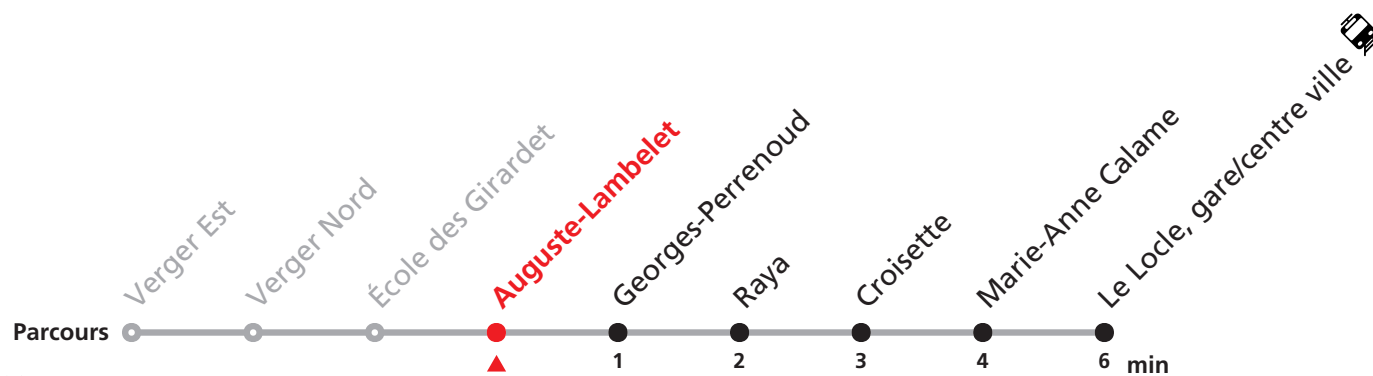

341

Verger Est - Le Locle gare/centre ville - Château des Monts

Valable du 14.12.2025 au 12.12.2026

Heure	Lundi-Vendredi	Samedi
6	02 39 59	
7	19 39 59	
8	19 39 59	16 46
9	19 39 59	16 46
10	19 39 59	16
11	19 39 59	16 46
12	19 39 59	
13	19 39 59	
14	19 39 59	
15	19 39 59	
16	19 39 59	
17	19 39	
18	39	