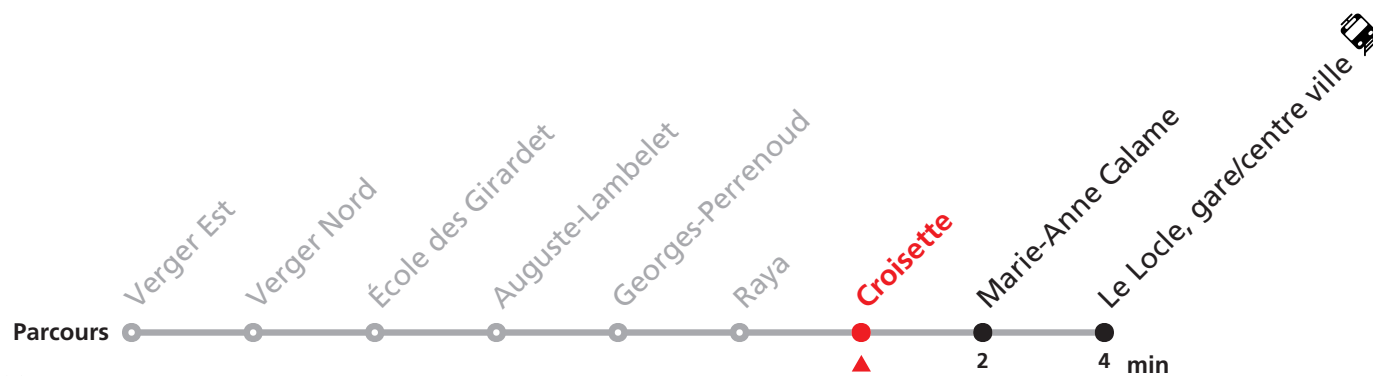

341

Verger Est - Le Locle gare/centre ville - Château des Monts

Valable du 14.12.2025 au 12.12.2026

Heure	Lundi-Vendredi	Samedi
6	04 41	
7	01 21 41	
8	01 21 41	18 48
9	01 21 41	18 48
10	01 21 41	18
11	01 21 41	18 48
12	01 21 41	
13	01 21 41	
14	01 21 41	
15	01 21 41	
16	01 21 41	
17	01 21 41	
18	41	