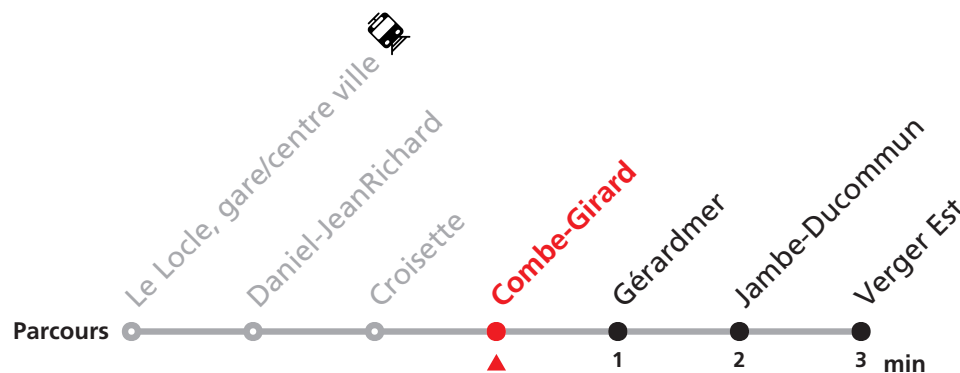

Plus d'infos sur www.transn.ch/groupes.

341

Château des Monts - Le Locle gare/centre ville - Verger Est

Valable du 14.12.2025 au 12.12.2026

Heure	Lundi-Vendredi	Samedi
6	34 54	
7	14 34 54	
8	14 34 54	13 43
9	14 34 54	13 43
10	14 34 54	13
11	14 34 54	13 43
12	14 34 54	
13	14 34 54	
14	14 34 54	
15	14 34 54	
16	14 34 54	
17	14 34	
18	34	
19	06	