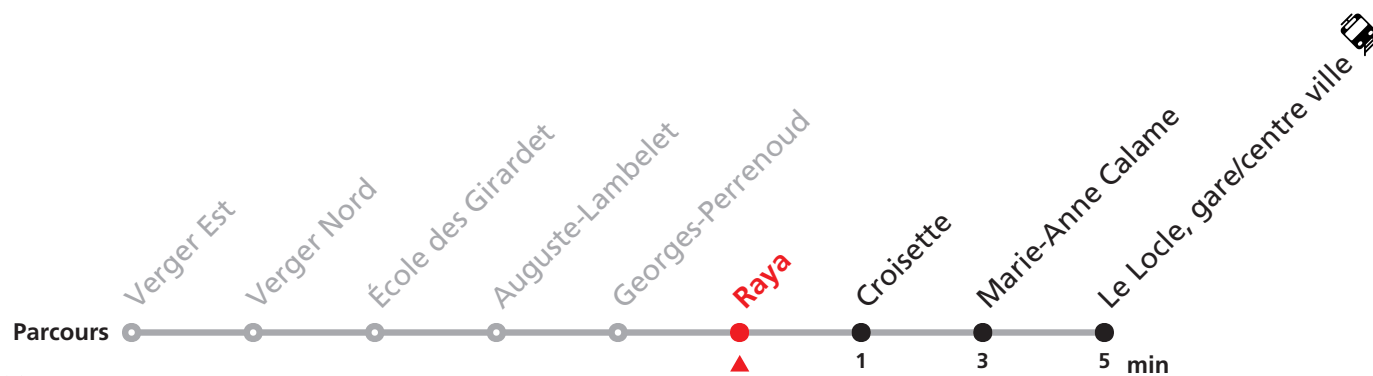

341

Verger Est - Le Locle gare/centre ville - Château des Monts

Valable du 14.12.2025 au 12.12.2026

Heure	Lundi-Vendredi	Samedi
6	03 40	
7	00 20 40	
8	00 20 40	18 48
9	00 20 40	18 48
10	00 20 40	18
11	00 20 40	18 48
12	00 20 40	
13	00 20 40	
14	00 20 40	
15	00 20 40	
16	00 20 40	
17	00 20 40	
18	40	