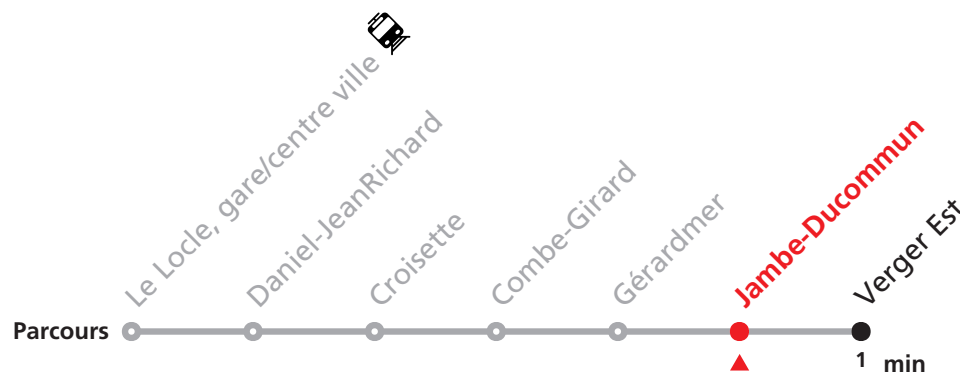

Plus d'infos sur www.transn.ch/groupes.

341

Château des Monts - Le Locle gare/centre ville - Verger Est

Valable du 14.12.2025 au 12.12.2026

Heure	Lundi-Vendredi	Samedi
5	59	
6	36 56	
7	16 36 56	
8	16 36 56	14 44
9	16 36 56	14 44
10	16 36 56	14
11	16 36 56	14 44
12	16 36 56	
13	16 36 56	
14	16 36 56	
15	16 36 56	
16	16 36 56	
17	16 36	
18	36	
19	07	