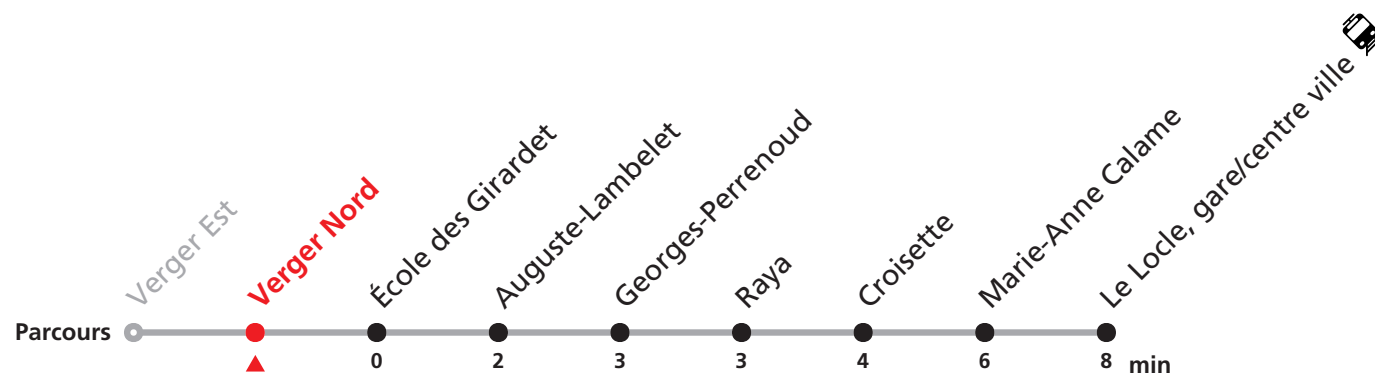

341

Verger Est - Le Locle gare/centre ville - Château des Monts

Valable du 14.12.2025 au 12.12.2026

Heure	Lundi-Vendredi	Samedi
6	00 37 57	
7	17 37 57	
8	17 37 57	15 45
9	17 37 57	15 45
10	17 37 57	15
11	17 37 57	15 45
12	17 37 57	
13	17 37 57	
14	17 37 57	
15	17 37 57	
16	17 37 57	
17	17 37	
18	37	