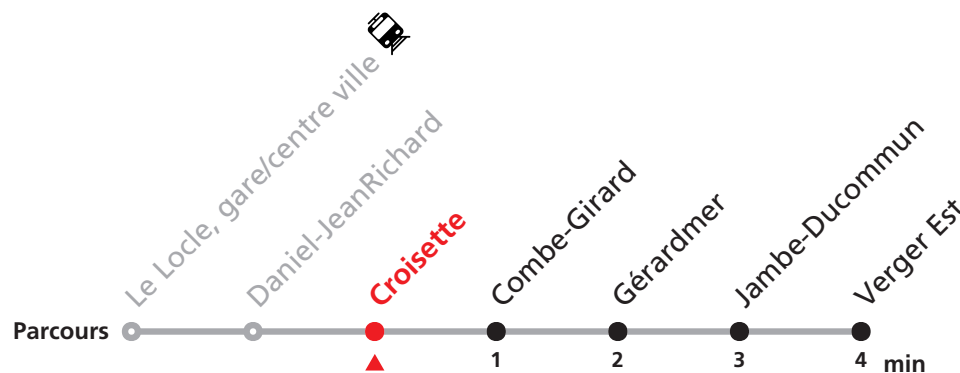

341

Château des Monts - Le Locle gare/centre ville - Verger Est

Valable du 14.12.2025 au 12.12.2026

Heure	Lundi-Vendredi	Samedi
6	33 53	
7	13 33 53	
8	13 33 53	12 42
9	13 33 53	12 42
10	13 33 53	12
11	13 33 53	12 42
12	13 33 53	
13	13 33 53	
14	13 33 53	
15	13 33 53	
16	13 33 53	
17	13 33	
18	33	
19	05	