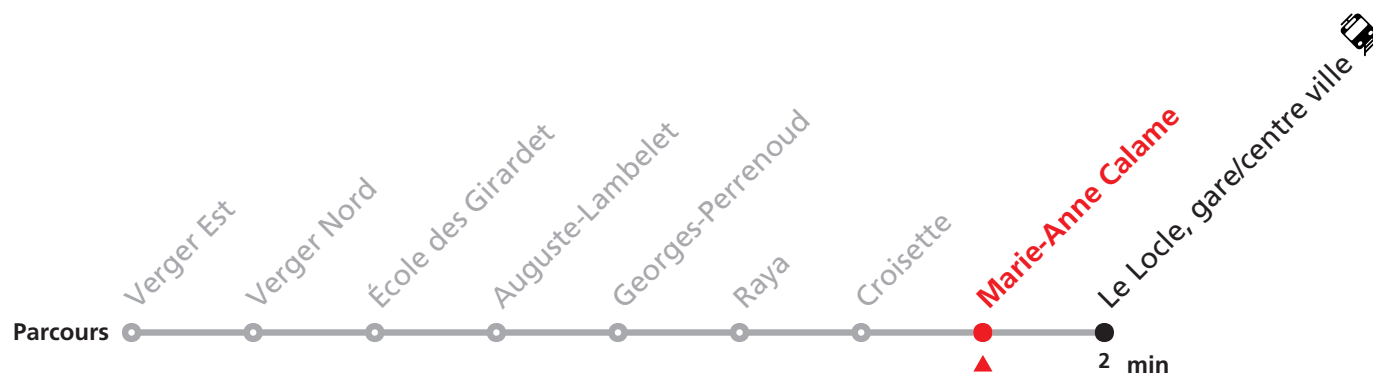

Informations pour les voyageurs à mobilité réduite sur : transn.ch/voyager-avec-un-handicap.

Nombre de places et transport des bagages limités, réservation obligatoire pour groupe dès 10 personnes.

Plus d'infos sur www.transn.ch/groupes.

341

Verger Est - Le Locle gare/centre ville - Château des Monts

Valable du 14.12.2025 au 12.12.2026

Heure	Lundi-Vendredi	Samedi
6	06 43	
7	03 23 43	
8	03 23 43	19 49
9	03 23 43	19 49
10	03 23 43	19
11	03 23 43	19 49
12	03 23 43	
13	03 23 43	
14	03 23 43	
15	03 23 43	
16	03 23 43	
17	03 23 43	
18	43	