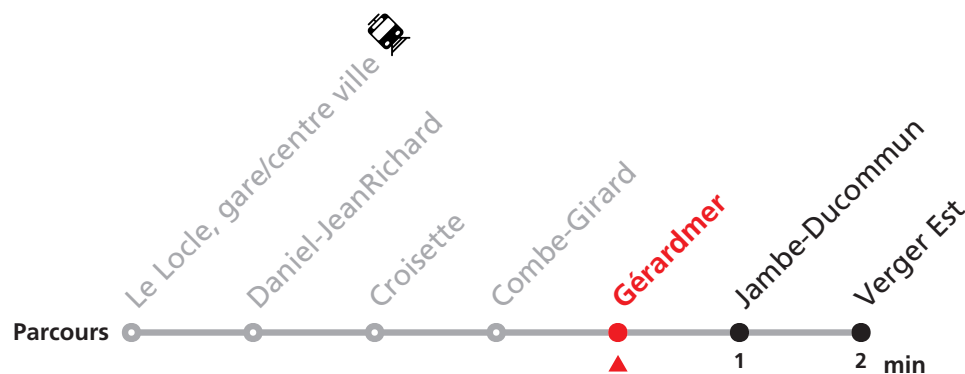

341

Château des Monts - Le Locle gare/centre ville - Verger Est

Valable du 14.12.2025 au 12.12.2026

Heure	Lundi-Vendredi	Samedi
6	35 55	
7	15 35 55	
8	15 35 55	13 43
9	15 35 55	13 43
10	15 35 55	13
11	15 35 55	13 43
12	15 35 55	
13	15 35 55	
14	15 35 55	
15	15 35 55	
16	15 35 55	
17	15 35	
18	35	
19	06	