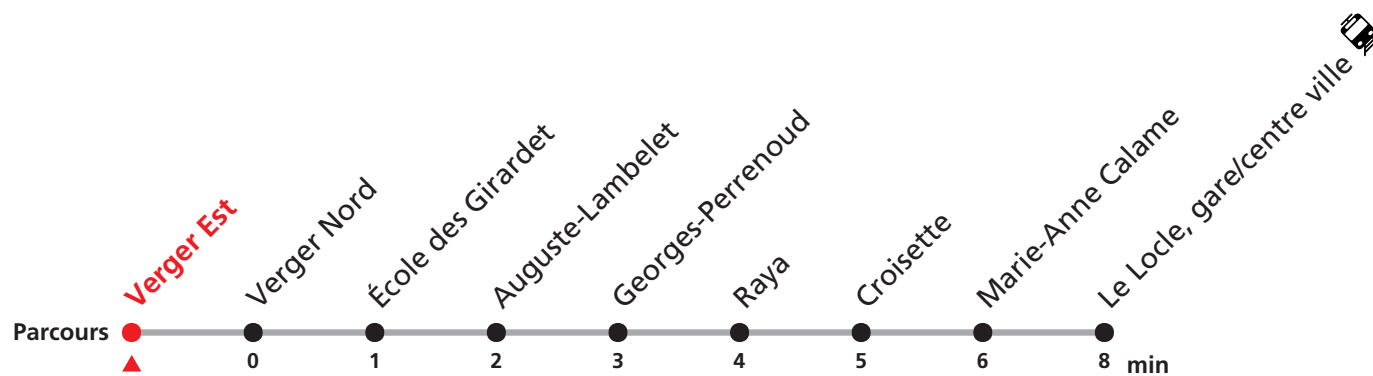

Plus d'infos sur www.transn.ch/groupes.

341

Verger Est - Le Locle gare/centre ville - Château des Monts

Valable du 14.12.2025 au 12.12.2026

Heure	Lundi-Vendredi	Samedi
6	00 37 57	
7	17 37 57	
8	17 37 57	15 45
9	17 37 57	15 45
10	17 37 57	15
11	17 37 57	15 45
12	17 37 57	
13	17 37 57	
14	17 37 57	
15	17 37 57	
16	17 37 57	
17	17 37	
18	37	