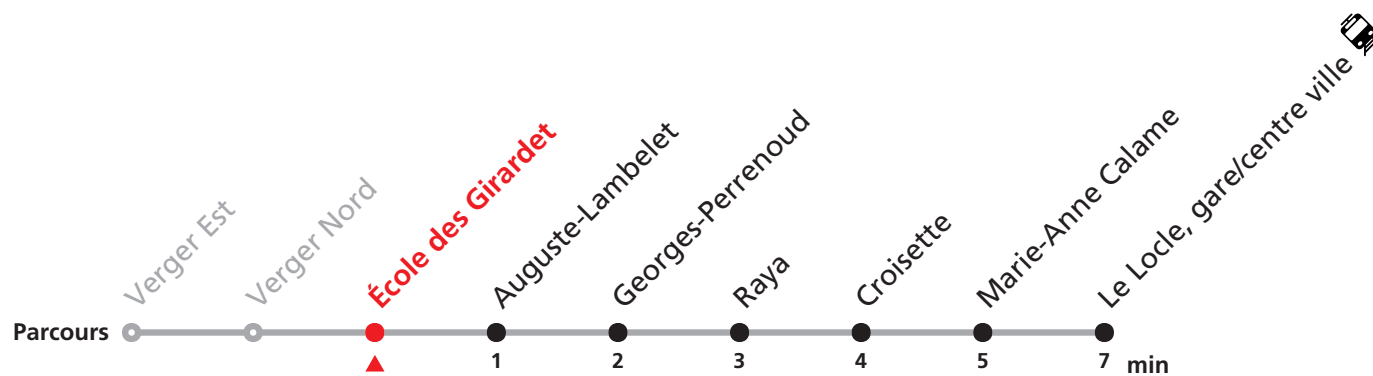

341

Verger Est - Le Locle gare/centre ville - Château des Monts

Valable du 14.12.2025 au 12.12.2026

Heure	Lundi-Vendredi	Samedi
6	01 38 58	
7	18 38 58	
8	18 38 58	16 46
9	18 38 58	16 46
10	18 38 58	16
11	18 38 58	16 46
12	18 38 58	
13	18 38 58	
14	18 38 58	
15	18 38 58	
16	18 38 58	
17	18 38	
18	38	