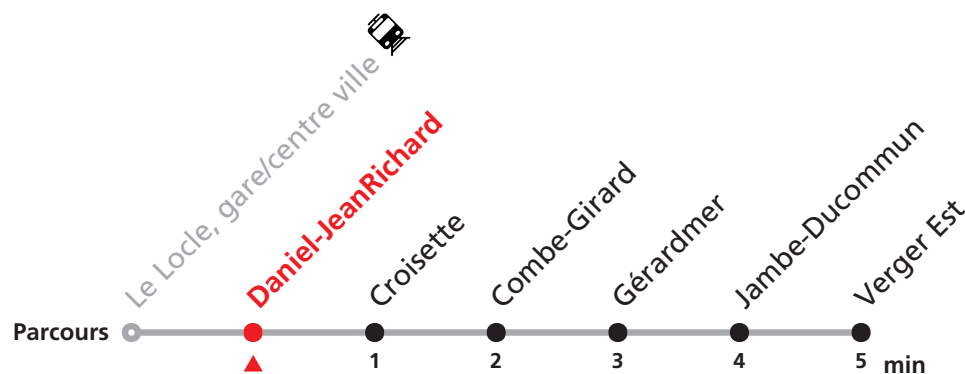

341

Château des Monts - Le Locle gare/centre ville - Verger Est

Valable du 14.12.2025 au 12.12.2026

Heure	Lundi-Vendredi	Samedi
6	32 52	
7	12 32 52	
8	12 32 52	11 41
9	12 32 52	11 41
10	12 32 52	11
11	12 32 52	11 41
12	12 32 52	
13	12 32 52	
14	12 32 52	
15	12 32 52	
16	12 32 52	
17	12 32	
18	32	
19	04	