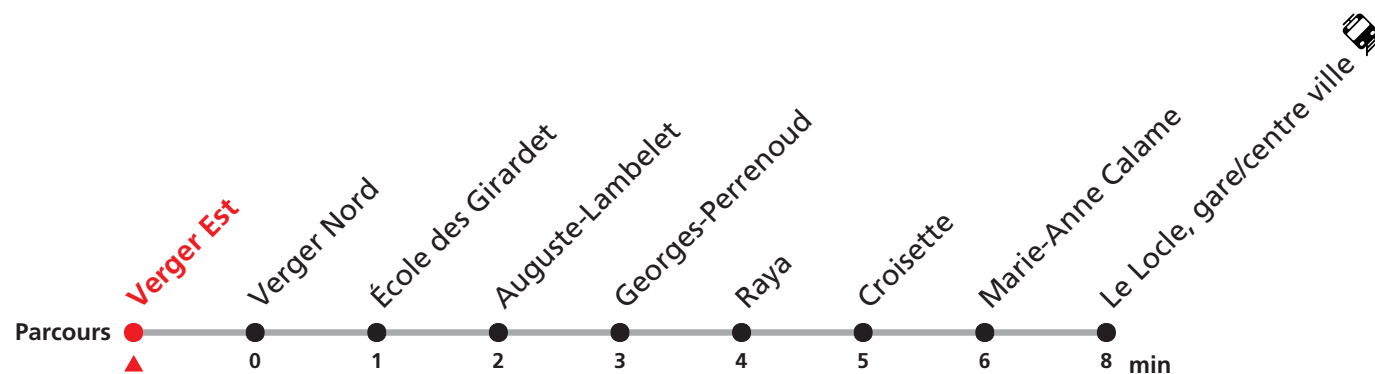

341

Verger Est - Le Locle gare/centre ville - Château des Monts

Valable du 14.12.2025 au 12.12.2026

Heure	Lundi-Vendredi	Samedi
6	00 37 57	
7	17 37 57	
8	17 37 57	15 45
9	17 37 57	15 45
10	17 37 57	15
11	17 37 57	15 45
12	17 37 57	
13	17 37 57	
14	17 37 57	
15	17 37 57	
16	17 37 57	
17	17 37	
18	37	

Renseignements

Ne circule pas le dimanche.

SONT CONSIDÉRÉS COMME DIMANCHES :
25-26.12, 01-02.01, 03.04, 06.04, 01.05, 14.05, 25.05, 01.08, 21.09

MOBICITÉ :
Bus sur réservation en ville du Locle les vendredis et samedis soirs ainsi que les dimanches.