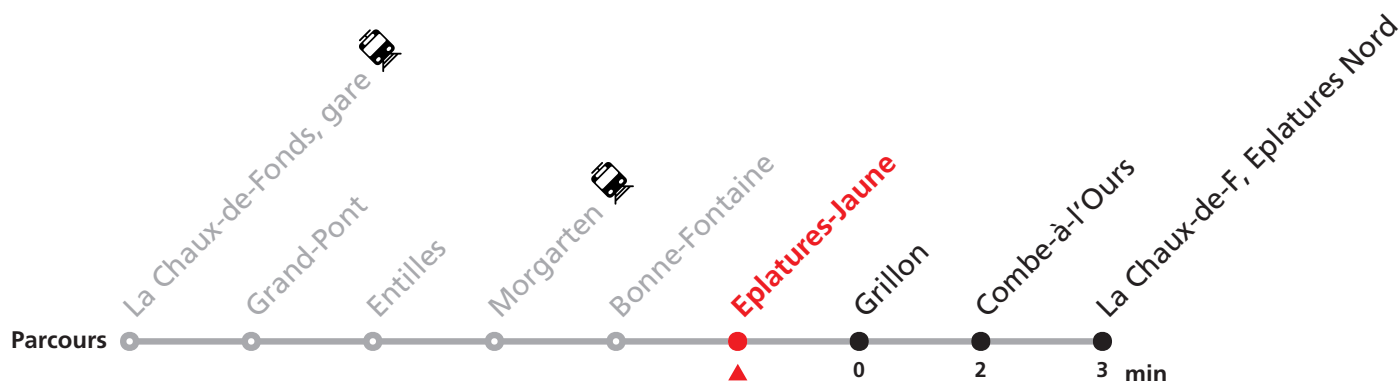

Téléchargez l'application mobile.

Informations pour les voyageurs à mobilité réduite sur : transn.ch/voyager-avec-un-handicap.

Nombre de places et transport des bagages limités, réservation obligatoire pour groupe dès 10 personnes.
Plus d'infos sur www.transn.ch/groupes.

354 La Chaux-de-Fonds gare - Eplatures Nord

Valable du 14.12.2025 au 12.12.2026

Heure	Lundi-Vendredi	Samedi	Dimanche
6			37
7			07 37
8			07 37
9			07 37
10			07 37
11			07 37
12			07 37
13			07 37
14			07 37
15			07 37
16			07 37
17			07 37
18			07 37
19		37	07 37
20	37	07 37	07 37
21	07 37	07 37	07 37
22	07 37	07 37	07 37
23	07 42	07 42	07 42