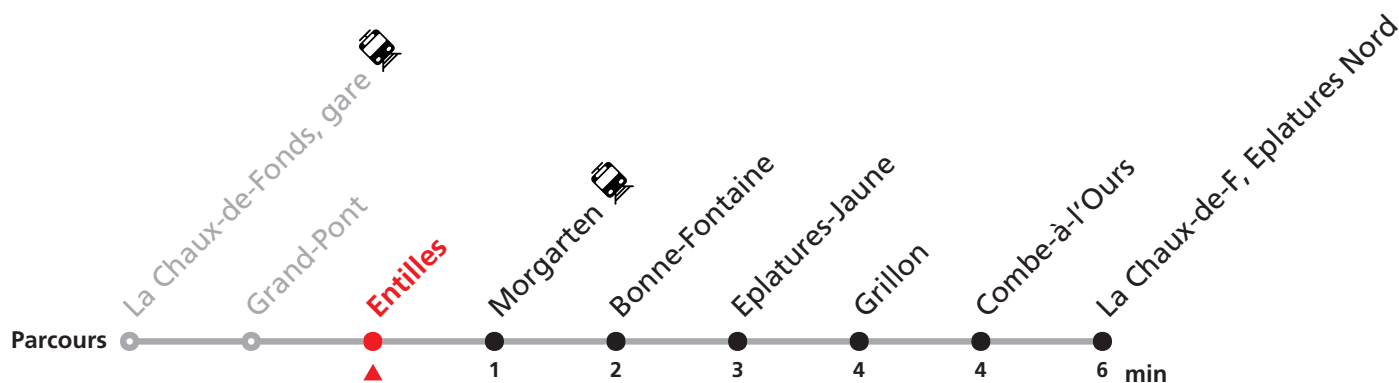

354 La Chaux-de-Fonds gare - Eplatures Nord

Valable du 14.12.2025 au 12.12.2026

Heure	Lundi-Vendredi	Samedi	Dimanche
6			35
7			05 35
8			05 35
9			05 35
10			05 35
11			05 35
12			05 35
13			05 35
14			05 35
15			05 35
16			05 35
17			05 35
18			05 35
19		35	05 35
20	35	05 35	05 35
21	05 35	05 35	05 35
22	05 35	05 35	05 35
23	05 40	05 40	05 40