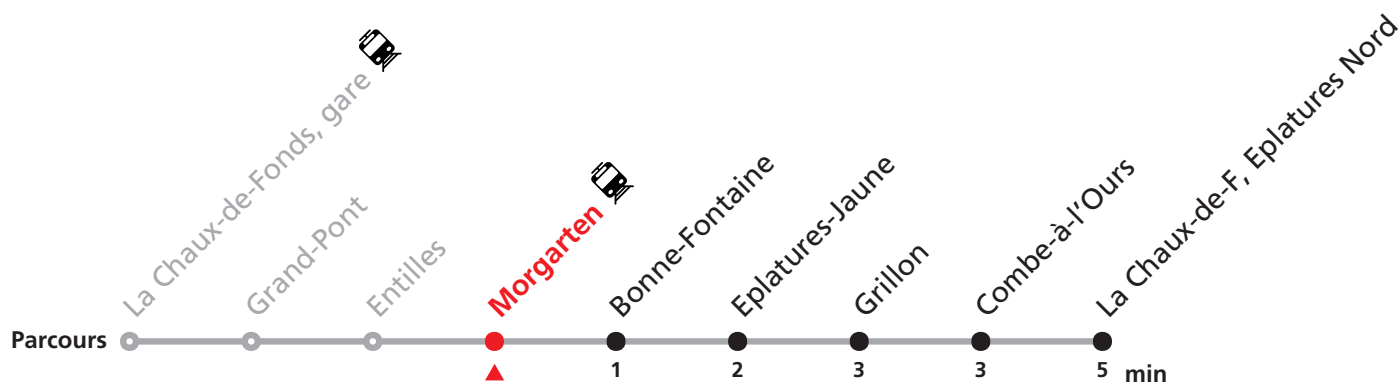

Téléchargez l'application mobile.

Informations pour les voyageurs à mobilité réduite sur : transn.ch/voyager-avec-un-handicap.

Nombre de places et transport des bagages limités, réservation obligatoire pour groupe dès 10 personnes.
Plus d'infos sur www.transn.ch/groupes.

354 La Chaux-de-Fonds gare - Eplatures Nord

Valable du 14.12.2025 au 12.12.2026

Heure	Lundi-Vendredi	Samedi	Dimanche
6			36
7			06 36
8			06 36
9			06 36
10			06 36
11			06 36
12			06 36
13			06 36
14			06 36
15			06 36
16			06 36
17			06 36
18			06 36
19		36	06 36
20	36	06 36	06 36
21	06 36	06 36	06 36
22	06 36	06 36	06 36
23	06 41	06 41	06 41