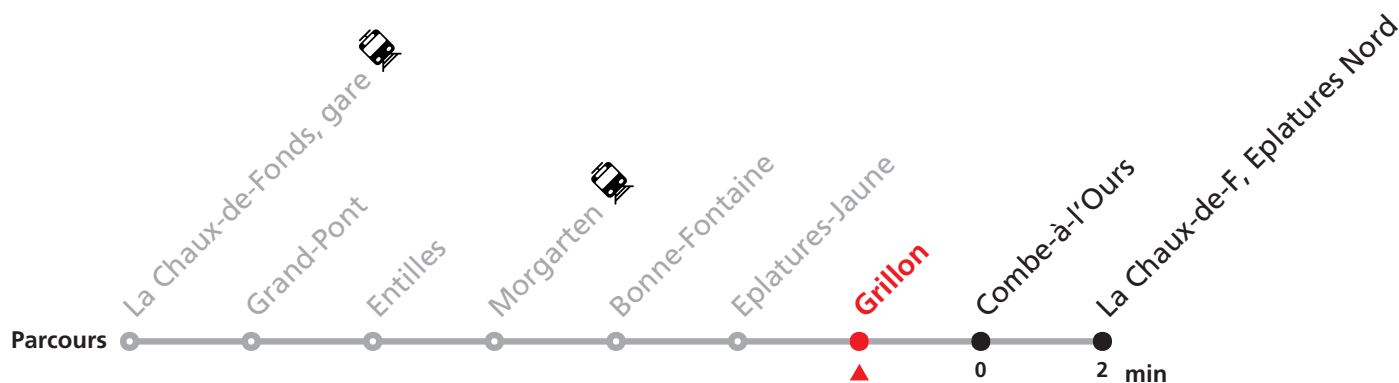

Téléchargez l'application mobile.

Informations pour les voyageurs à mobilité réduite sur : transn.ch/voyager-avec-un-handicap.

Nombre de places et transport des bagages limités, réservation obligatoire pour groupe dès 10 personnes.
Plus d'infos sur www.transn.ch/groupes.

354 La Chaux-de-Fonds gare - Eplatures Nord

Valable du 14.12.2025 au 12.12.2026

Heure	Lundi-Vendredi	Samedi	Dimanche
6			38
7			08 38
8			08 38
9			08 38
10			08 38
11			08 38
12			08 38
13			08 38
14			08 38
15			08 38
16			08 38
17			08 38
18			08 38
19		38	08 38
20	38	08 38	08 38
21	08 38	08 38	08 38
22	08 38	08 38	08 38
23	08 43	08 43	08 43