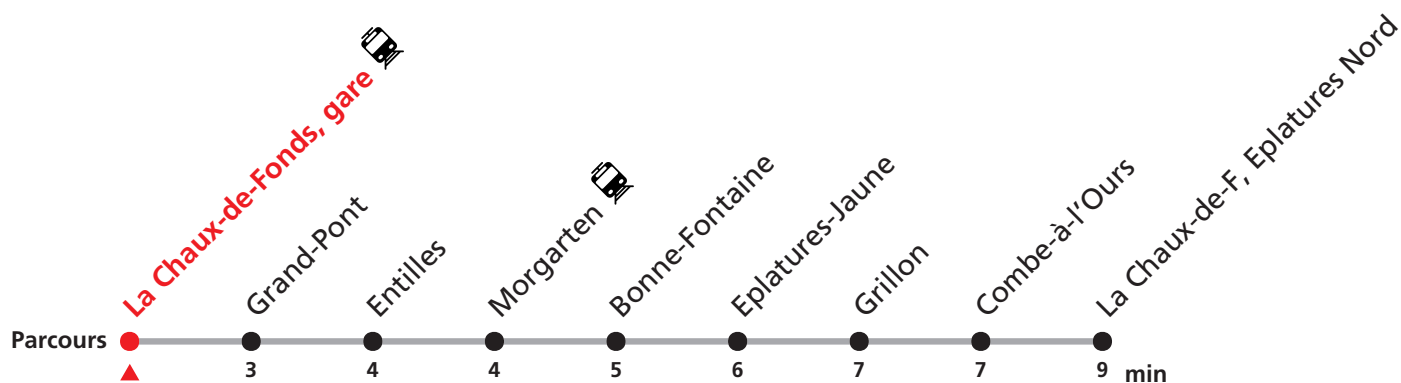

354 La Chaux-de-Fonds gare - Eplatures Nord

Valable du 14.12.2025 au 12.12.2026

Heure	Lundi-Vendredi	Samedi	Dimanche
6			32
7			02 32
8			02 32
9			02 32
10			02 32
11			02 32
12			02 32
13			02 32
14			02 32
15			02 32
16			02 32
17			02 32
18			02 32
19		32	02 32
20	32	02 32	02 32
21	02 32	02 32	02 32
22	02 32	02 32	02 32
23	02 37	02 37	02 37