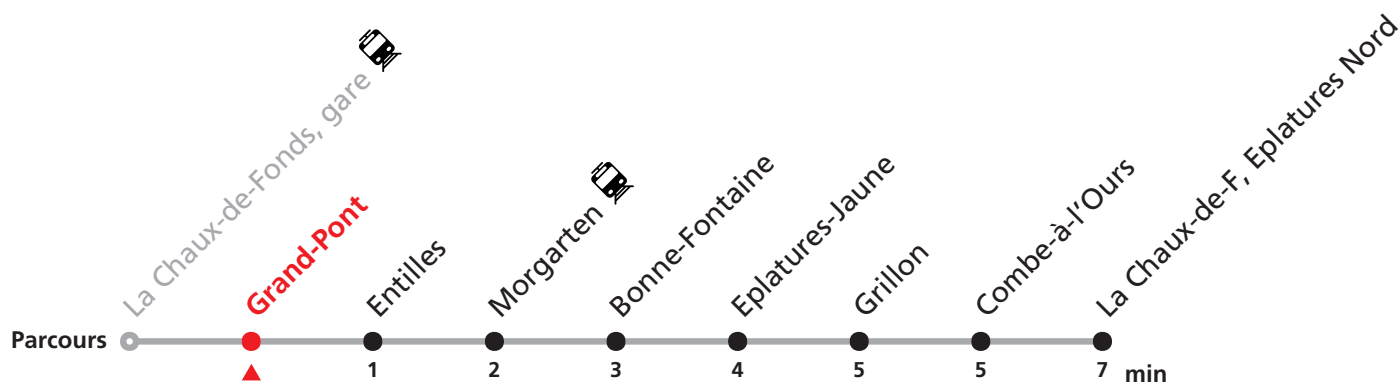

354 La Chaux-de-Fonds gare - Eplatures Nord

Valable du 14.12.2025 au 12.12.2026

Heure	Lundi-Vendredi	Samedi	Dimanche
6			34
7			04 34
8			04 34
9			04 34
10			04 34
11			04 34
12			04 34
13			04 34
14			04 34
15			04 34
16			04 34
17			04 34
18			04 34
19		34	04 34
20	34	04 34	04 34
21	04 34	04 34	04 34
22	04 34	04 34	04 34
23	04 39	04 39	04 39