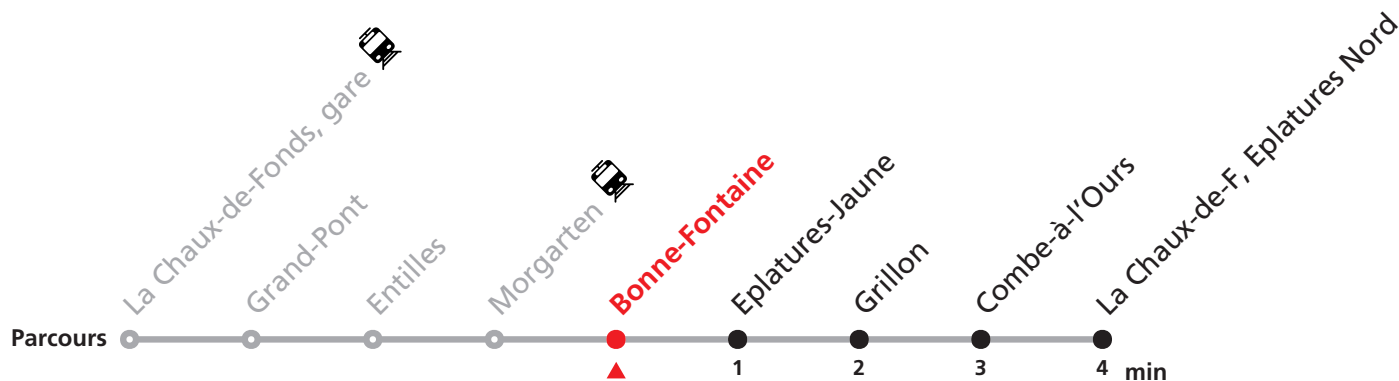

354 La Chaux-de-Fonds gare - Eplatures Nord

Valable du 14.12.2025 au 12.12.2026

Heure	Lundi-Vendredi	Samedi	Dimanche
6			36
7			06 36
8			06 36
9			06 36
10			06 36
11			06 36
12			06 36
13			06 36
14			06 36
15			06 36
16			06 36
17			06 36
18			06 36
19		36	06 36
20	36	06 36	06 36
21	06 36	06 36	06 36
22	06 36	06 36	06 36
23	06 41	06 41	06 41