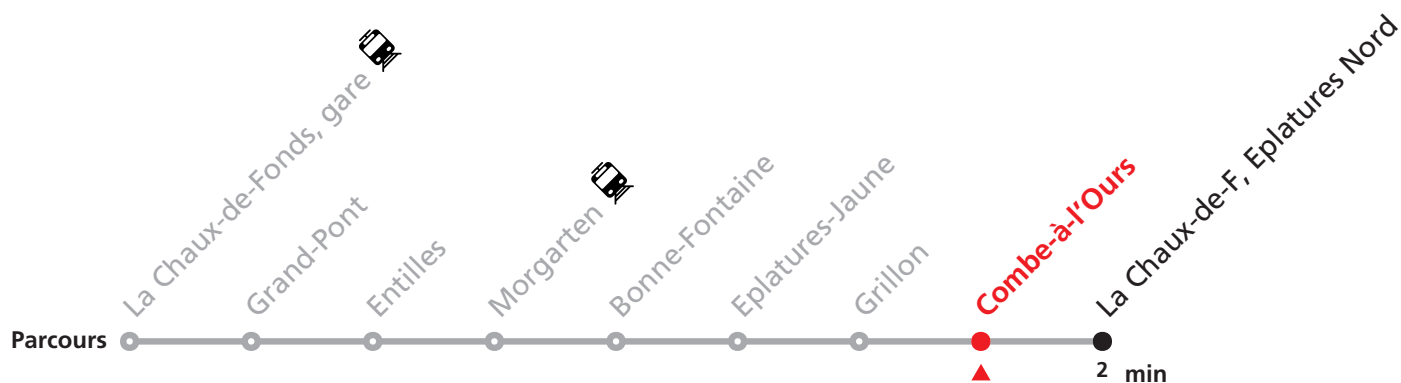

Téléchargez l'application mobile.

Informations pour les voyageurs à mobilité réduite sur : transn.ch/voyager-avec-un-handicap.

Nombre de places et transport des bagages limités, réservation obligatoire pour groupe dès 10 personnes. Plus d'infos sur www.transn.ch/groupes.

354 La Chaux-de-Fonds gare - Eplatures Nord

Valable du 14.12.2025 au 12.12.2026

Heure	Lundi-Vendredi	Samedi	Dimanche
6			39
7			09 39
8			09 39
9			09 39
10			09 39
11			09 39
12			09 39
13			09 39
14			09 39
15			09 39
16			09 39
17			09 39
18			09 39
19		39	09 39
20	39	09 39	09 39
21	09 39	09 39	09 39
22	09 39	09 39	09 39
23	09 44	09 44	09 44