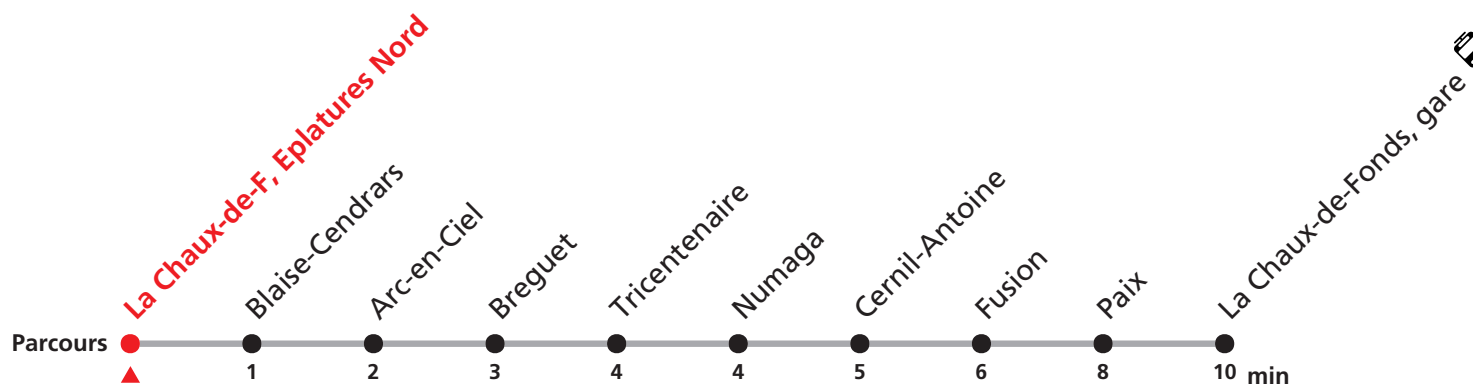

354 Eplatures Nord - La Chaux-de-Fonds gare

Valable du 14.12.2025 au 12.12.2026

Heure	Lundi-Vendredi	Samedi	Dimanche
6			45
7			15 45
8			15 45
9			15 45
10			15 45
11			15 45
12			15 45
13			15 45
14			15 45
15			15 45
16			15 45
17			15 45
18			15 45
19		45	15 45
20	45	15 45	15 45
21	15 45	15 45	15 45
22	15 45	15 45	15 45
23	15 46	15 46	15 46