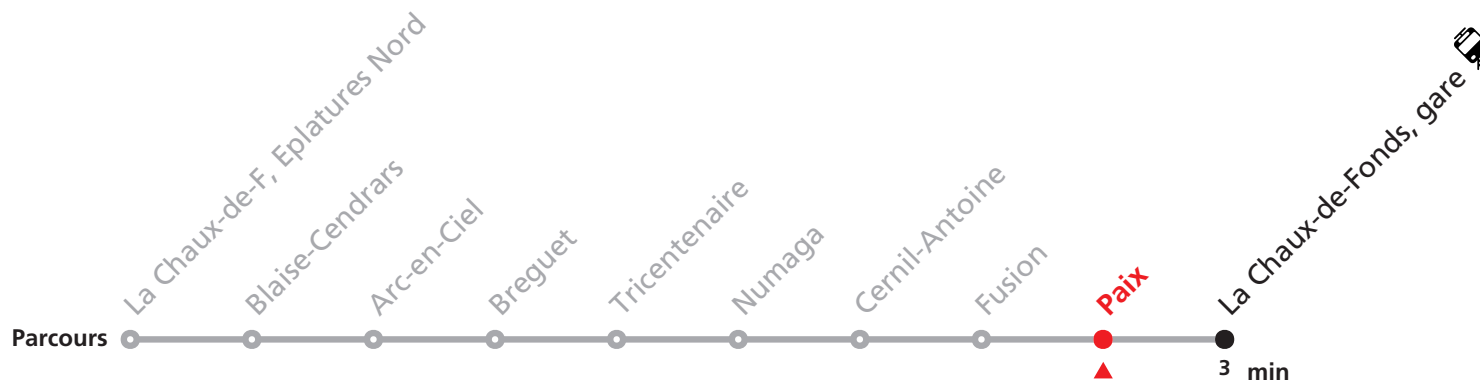

Téléchargez l'application mobile.

Informations pour les voyageurs à mobilité réduite sur : transn.ch/voyager-avec-un-handicap.

Nombre de places et transport des bagages limités, réservation obligatoire pour groupe dès 10 personnes.
Plus d'infos sur www.transn.ch/groupes.

354 Eplatures Nord - La Chaux-de-Fonds gare

Valable du 14.12.2025 au 12.12.2026

Heure	Lundi-Vendredi	Samedi	Dimanche
6			52
7			22 52
8			22 52
9			22 52
10			22 52
11			22 52
12			22 52
13			22 52
14			22 52
15			22 52
16			22 52
17			22 52
18			22 52
19		52	22 52
20	52	22 52	22 52
21	22 52	22 52	22 52
22	22 52	22 52	22 52
23	22 53	22 53	22 53