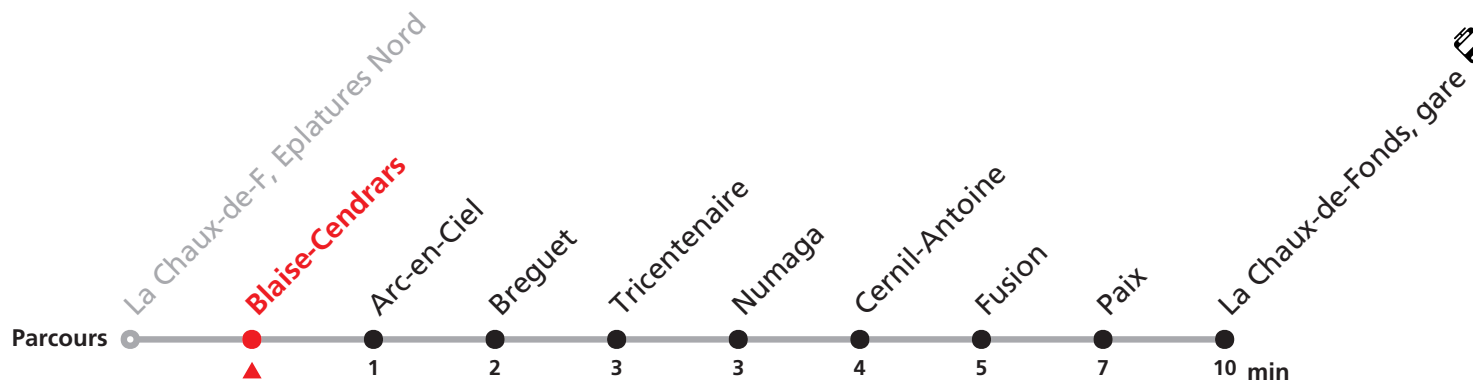

354 Eplatures Nord - La Chaux-de-Fonds gare

Valable du 14.12.2025 au 12.12.2026

Heure	Lundi-Vendredi	Samedi	Dimanche
6			45
7			15 45
8			15 45
9			15 45
10			15 45
11			15 45
12			15 45
13			15 45
14			15 45
15			15 45
16			15 45
17			15 45
18			15 45
19		45	15 45
20	45	15 45	15 45
21	15 45	15 45	15 45
22	15 45	15 45	15 45
23	15 46	15 46	15 46