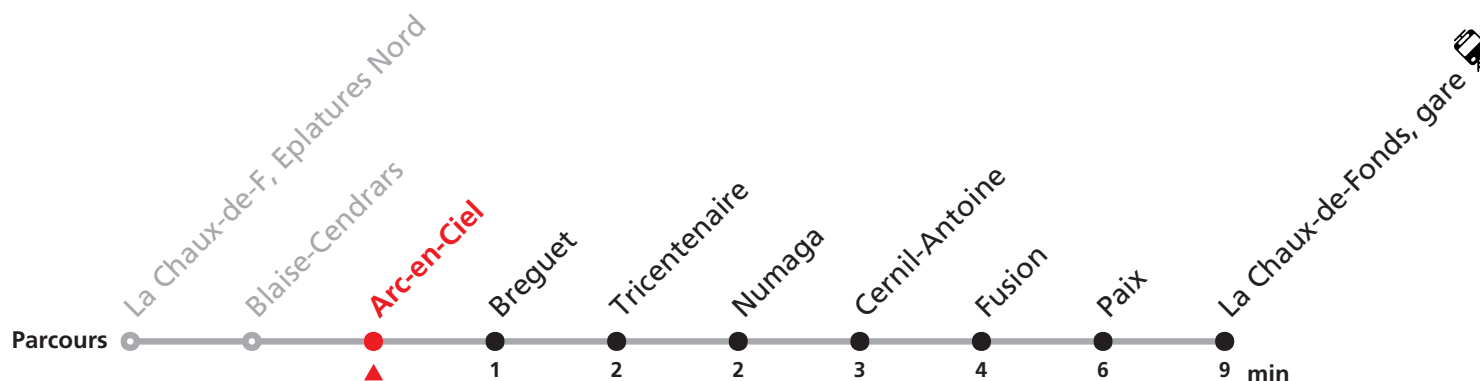

354 Eplatures Nord - La Chaux-de-Fonds gare

Valable du 14.12.2025 au 12.12.2026

Heure	Lundi-Vendredi	Samedi	Dimanche
6			46
7			16 46
8			16 46
9			16 46
10			16 46
11			16 46
12			16 46
13			16 46
14			16 46
15			16 46
16			16 46
17			16 46
18			16 46
19		46	16 46
20	46	16 46	16 46
21	16 46	16 46	16 46
22	16 46	16 46	16 46
23	16 47	16 47	16 47