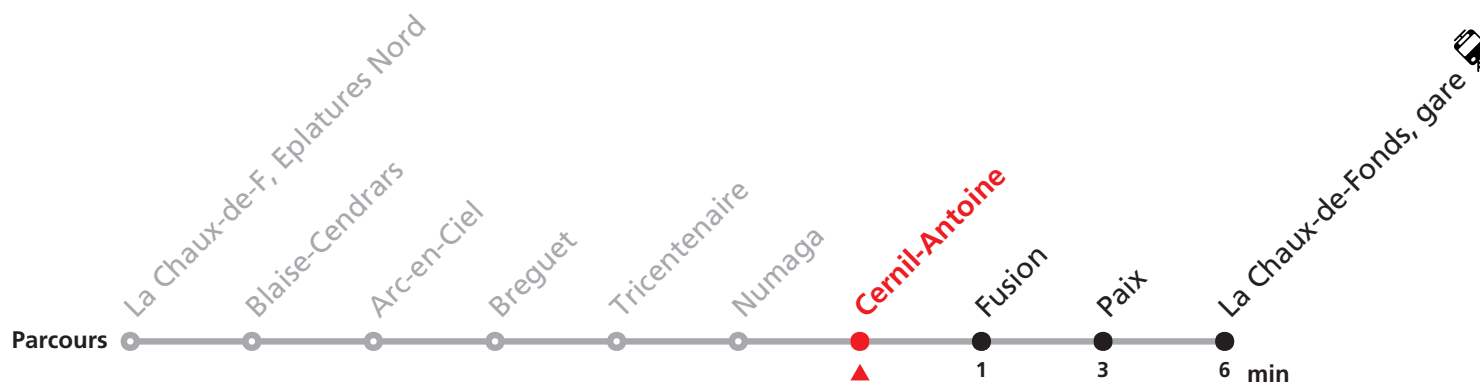

354 Eplatures Nord - La Chaux-de-Fonds gare

Valable du 14.12.2025 au 12.12.2026

Heure	Lundi-Vendredi	Samedi	Dimanche
6			49
7			19 49
8			19 49
9			19 49
10			19 49
11			19 49
12			19 49
13			19 49
14			19 49
15			19 49
16			19 49
17			19 49
18			19 49
19		49	19 49
20	49	19 49	19 49
21	19 49	19 49	19 49
22	19 49	19 49	19 49
23	19 50	19 50	19 50

Renseignements

SONT CONSIDÉRÉS COMME DIMANCHES :

25-26.12, 01-02.01, 03.04, 06.04, 01.05, 14.05, 25.05, 01.08, 21.09

MOBICITÉ :

Bus sur réservation desservant 5 zones périphériques de la ville de La Chaux-de-Fonds en soirée ainsi que les dimanches.

Téléchargez l'application mobile.

Informations pour les voyageurs à mobilité réduite sur : transn.ch/voyager-avec-un-handicap.

Nombre de places et transport des bagages limités, réservation obligatoire pour groupe dès 10 personnes.
Plus d'infos sur www.transn.ch/groupes.