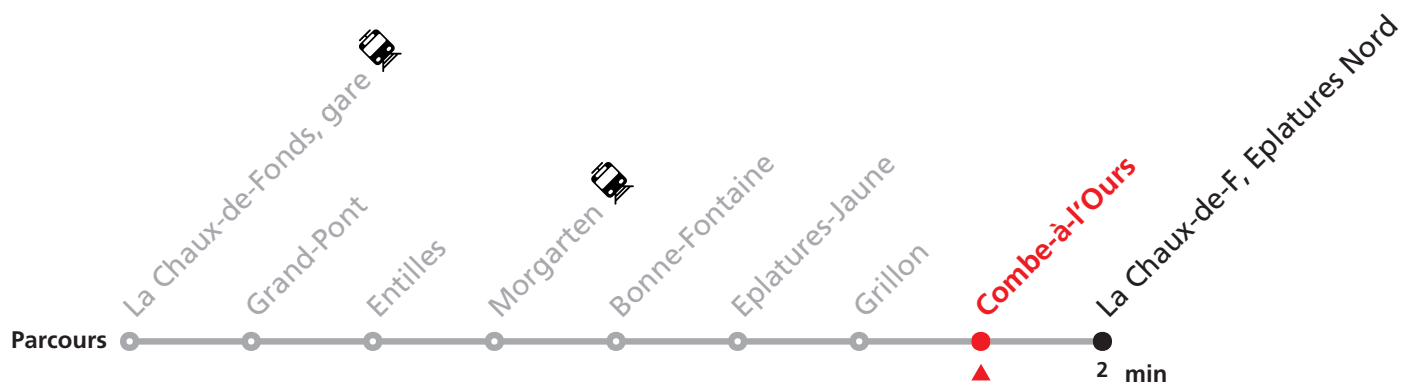

354 La Chaux-de-Fonds gare - Eplatures Nord

Valable du 14.12.2025 au 12.12.2026

Heure	Lundi-Vendredi	Samedi	Dimanche
6			39
7			09 39
8			09 39
9			09 39
10			09 39
11			09 39
12			09 39
13			09 39
14			09 39
15			09 39
16			09 39
17			09 39
18			09 39
19		39	09 39
20	39	09 39	09 39
21	09 39	09 39	09 39
22	09 39	09 39	09 39
23	09 44	09 44	09 44