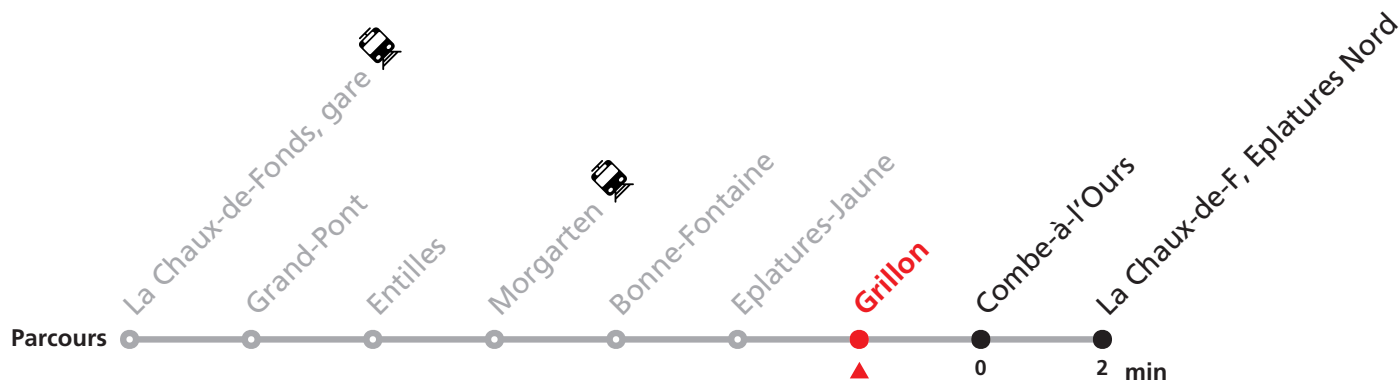

354 La Chaux-de-Fonds gare - Eplatures Nord

Valable du 14.12.2025 au 12.12.2026

Heure	Lundi-Vendredi	Samedi	Dimanche
6			38
7			08 38
8			08 38
9			08 38
10			08 38
11			08 38
12			08 38
13			08 38
14			08 38
15			08 38
16			08 38
17			08 38
18			08 38
19		38	08 38
20	38	08 38	08 38
21	08 38	08 38	08 38
22	08 38	08 38	08 38
23	08 43	08 43	08 43