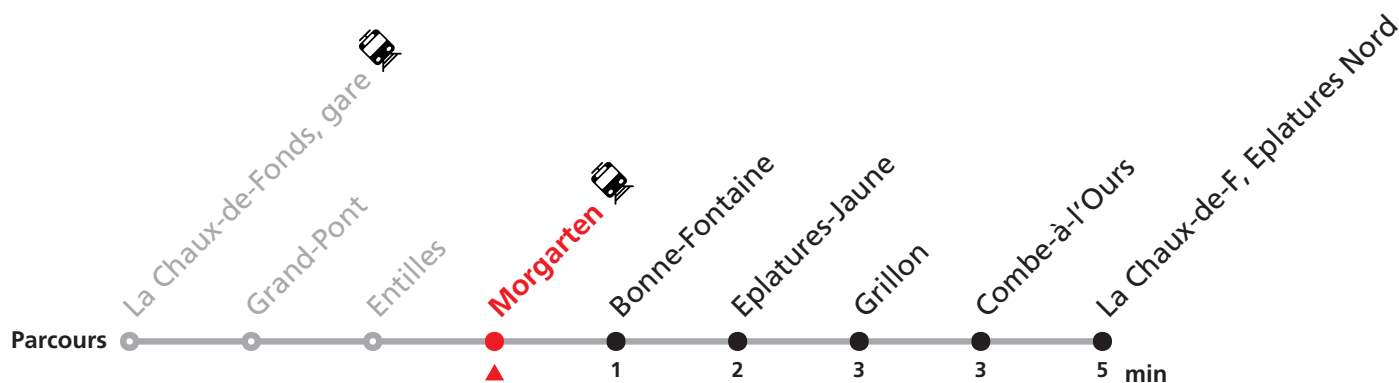

354 La Chaux-de-Fonds gare - Eplatures Nord

Valable du 14.12.2025 au 12.12.2026

Heure	Lundi-Vendredi	Samedi	Dimanche
6			36
7			06 36
8			06 36
9			06 36
10			06 36
11			06 36
12			06 36
13			06 36
14			06 36
15			06 36
16			06 36
17			06 36
18			06 36
19		36	06 36
20	36	06 36	06 36
21	06 36	06 36	06 36
22	06 36	06 36	06 36
23	06 41	06 41	06 41