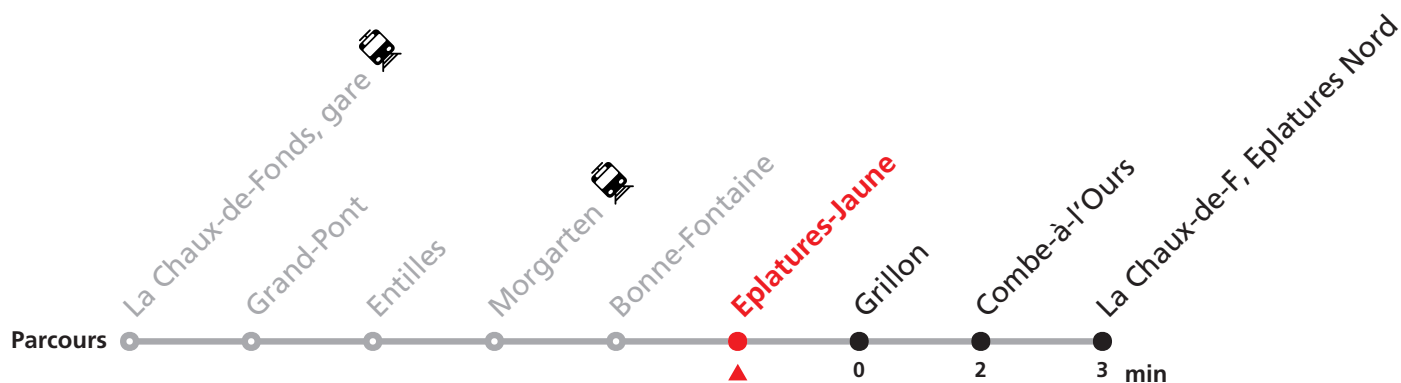

354 La Chaux-de-Fonds gare - Eplatures Nord

Valable du 14.12.2025 au 12.12.2026

Heure	Lundi-Vendredi	Samedi	Dimanche
6			37
7			07 37
8			07 37
9			07 37
10			07 37
11			07 37
12			07 37
13			07 37
14			07 37
15			07 37
16			07 37
17			07 37
18			07 37
19		37	07 37
20	37	07 37	07 37
21	07 37	07 37	07 37
22	07 37	07 37	07 37
23	07 42	07 42	07 42