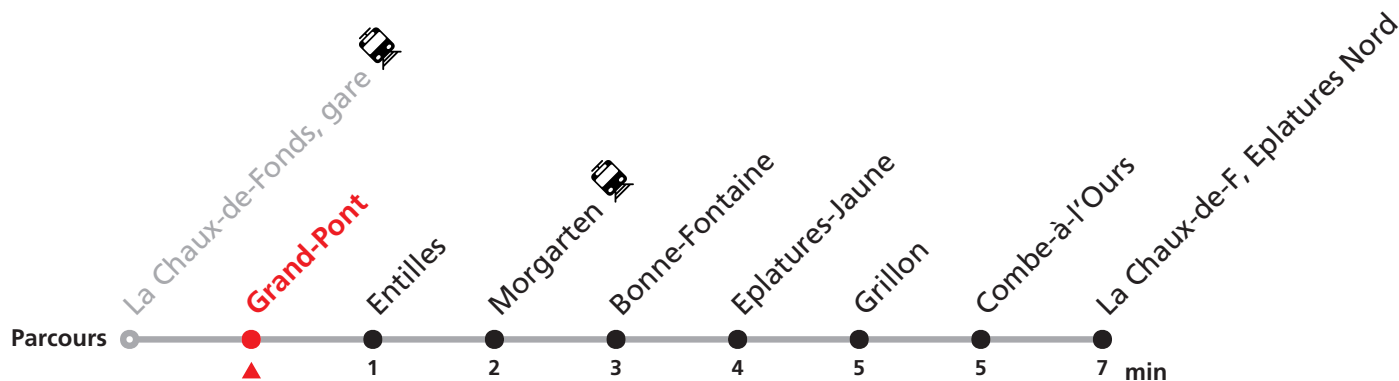

354 La Chaux-de-Fonds gare - Eplatures Nord

Valable du 14.12.2025 au 12.12.2026

Heure	Lundi-Vendredi	Samedi	Dimanche
6			34
7			04 34
8			04 34
9			04 34
10			04 34
11			04 34
12			04 34
13			04 34
14			04 34
15			04 34
16			04 34
17			04 34
18			04 34
19		34	04 34
20	34	04 34	04 34
21	04 34	04 34	04 34
22	04 34	04 34	04 34
23	04 39	04 39	04 39