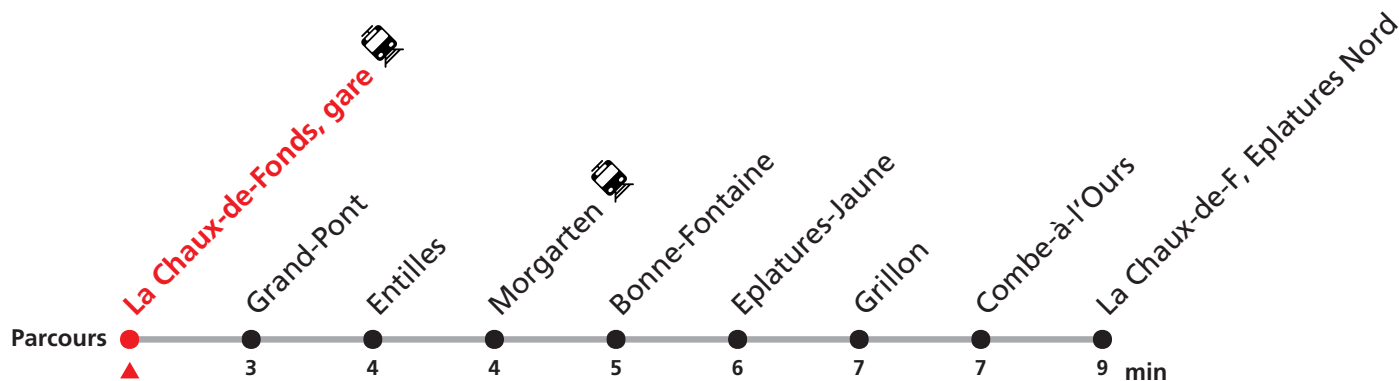

354 La Chaux-de-Fonds gare - Eplatures Nord

Valable du 14.12.2025 au 12.12.2026

Heure	Lundi-Vendredi	Samedi	Dimanche
6			32
7			02 32
8			02 32
9			02 32
10			02 32
11			02 32
12			02 32
13			02 32
14			02 32
15			02 32
16			02 32
17			02 32
18			02 32
19		32	02 32
20	32	02 32	02 32
21	02 32	02 32	02 32
22	02 32	02 32	02 32
23	02 37	02 37	02 37