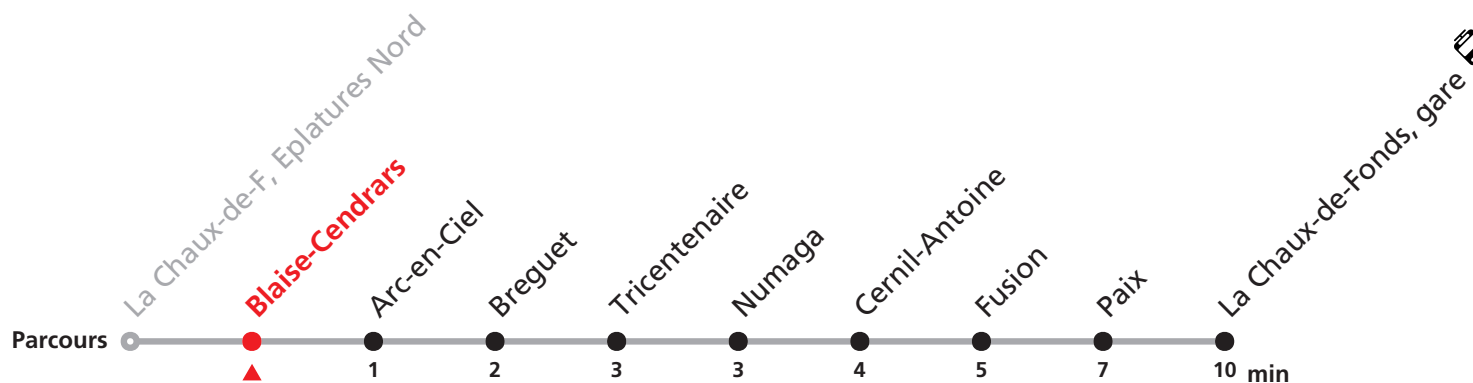

354 Eplatures Nord - La Chaux-de-Fonds gare

Valable du 14.12.2025 au 12.12.2026

Heure	Lundi-Vendredi	Samedi	Dimanche
6			45
7			15 45
8			15 45
9			15 45
10			15 45
11			15 45
12			15 45
13			15 45
14			15 45
15			15 45
16			15 45
17			15 45
18			15 45
19		45	15 45
20	45	15 45	15 45
21	15 45	15 45	15 45
22	15 45	15 45	15 45
23	15 46	15 46	15 46