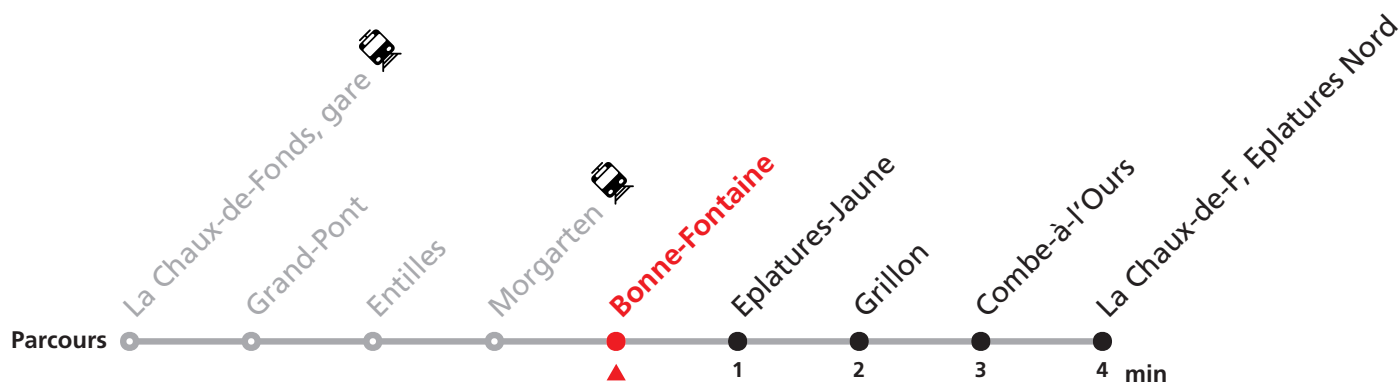

354 La Chaux-de-Fonds gare - Eplatures Nord

Valable du 14.12.2025 au 12.12.2026

Heure	Lundi-Vendredi	Samedi	Dimanche
6			36
7			06 36
8			06 36
9			06 36
10			06 36
11			06 36
12			06 36
13			06 36
14			06 36
15			06 36
16			06 36
17			06 36
18			06 36
19		36	06 36
20	36	06 36	06 36
21	06 36	06 36	06 36
22	06 36	06 36	06 36
23	06 41	06 41	06 41