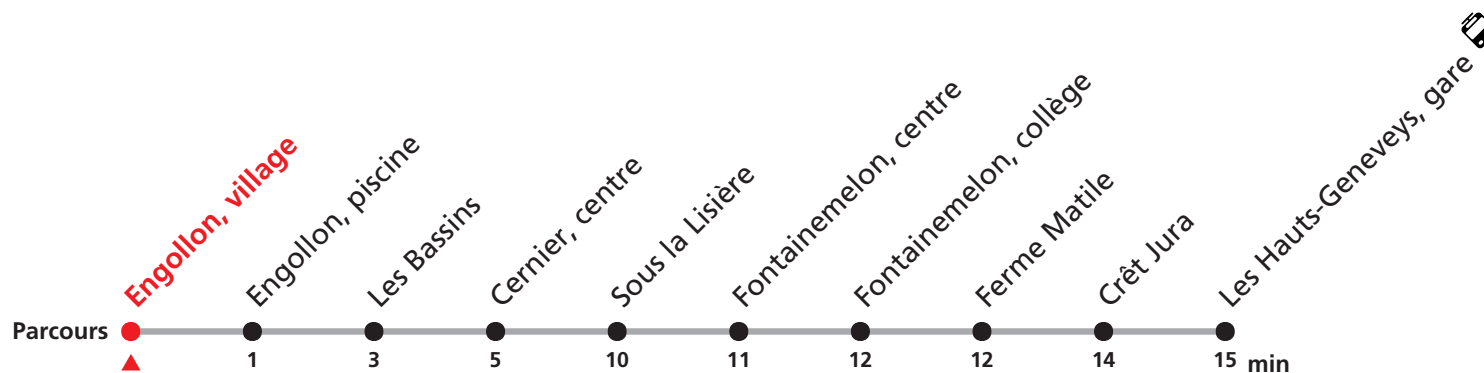

# 423 (Engollon -) Cernier - Les Hauts-Geneveys

Valable du 14.12.2025 au 12.12.2026

Heure	Lundi-Vendredi	Samedi	Dimanche
10	01	01	01a
11			
12			01
13			
14	01	01	01
15			
16			
17	01	01	01

## Renseignements

a : jusqu'à Cernier, centre