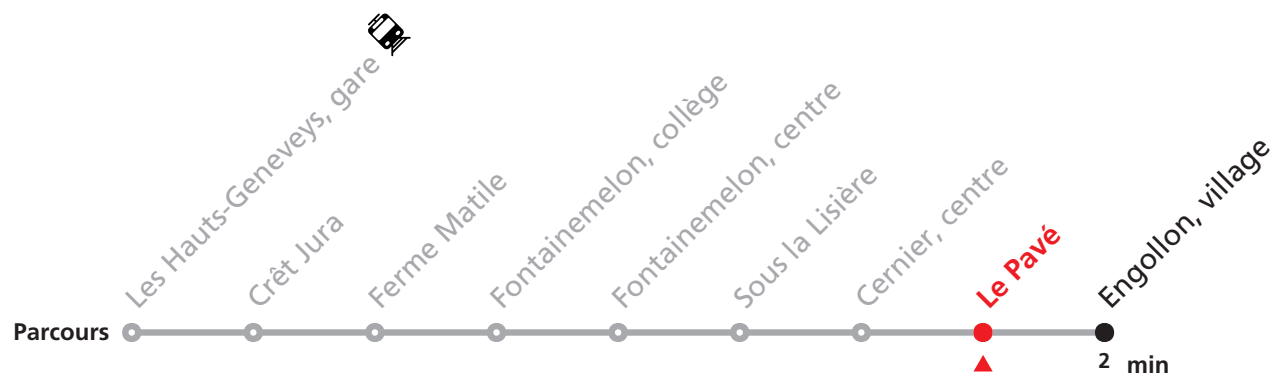

423 Les Hauts-Geneveys - Cernier (- Engollon)

Valable du 14.06.2026 au 16.07.2026

Heure	Lu - Je	Vendredi	Samedi	Dimanche
9	58	58	58	58
10				
11				58
12				
13	58	58	58	58
14				
15				
16	58	58	58	58

Renseignements

TRAVAUX :
tous les jours du lundi au jeudi,
les samedis 20.06 et 27.06, ainsi que
les dimanches 14, 21, 28.06 et 12.07.

Informations pour les voyageurs à mobilité réduite sur : transn.ch/voyager-avec-un-handicap.

Nombre de places et transport des bagages limités,
réservation obligatoire pour groupe dès 10 personnes.
Plus d'infos sur www.transn.ch/groupes.