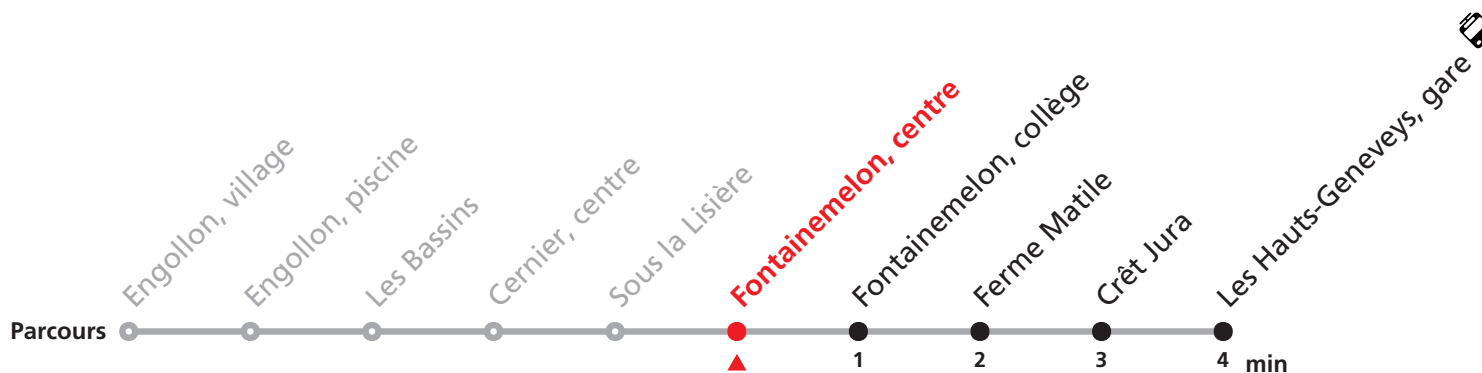

423 (Engollon -) Cernier - Les Hauts-Geneveys

Valable du 14.06.2026 au 16.07.2026

Heure	Lu - Je	Vendredi	Samedi	Dimanche
5	40	40	40	
6	10 40	10 40	10 40	09 41
7	10 40	10 40	10 40	41
8	10 40	10 40	10 40	41
9	10 40	10 40	10 40	41
10	09 40	09 40	09 40	41
11	10 40	10 40	10 40	41
12	10 40	10 40	10 40	41
13	10 40	10 40	10 40	11 41
14	09 40	09 40	09 40	10 41
15	10 40	10 40	10 40	11 41
16	10 40	10 40	10 40	11 41
17	11 40	11 40	09 40	10 41
18	10 40	10 40	10 40	11 41c 50d
19	11 42	11 42	08 42a 50b	42c 50d
20	08 50	08 42	42a 50b	42e 50f
21	50	42	42a 50b	42e 50f
22	50	52	50b 52a	50f 52e
23	50	42	42a 50b	42e 50f

Renseignements

- a : les 4.7.26 et 11.7.26
- b : les 20.6.26 et 27.6.26
- c : pas les 21.6.26 et 28.6.26
- d : les 21.6.26 et 28.6.26
- e : le 5.7.26
- f : pas le 5.7.26

TRAVAUX :

tous les jours du lundi au jeudi, les samedis 20.06 et 27.06, ainsi que les dimanches 14, 21, 28.06 et 12.07.

Informations pour les voyageurs à mobilité réduite sur : transn.ch/voyager-avec-un-handicap.

Nombre de places et transport des bagages limités, réservation obligatoire pour groupe dès 10 personnes. Plus d'infos sur www.transn.ch/groupes.