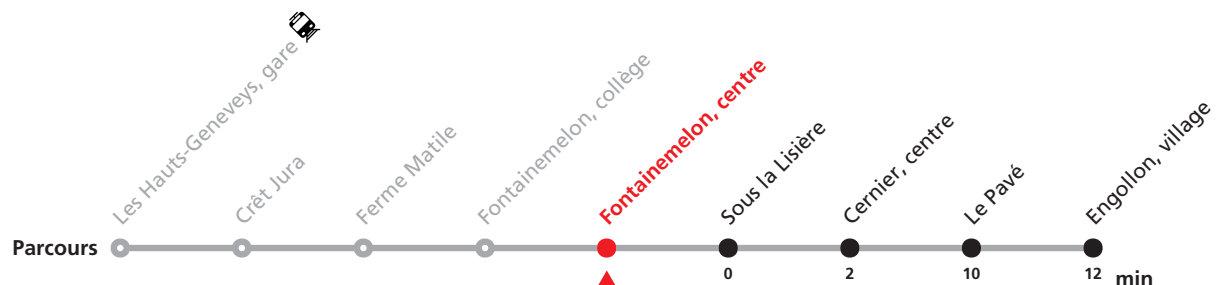

TRAVAUX :

tous les jours du lundi au jeudi, les samedis 20.06 et 27.06, ainsi que les dimanches 14, 21, 28.06 et 12.07.

Informations pour les voyageurs à mobilité réduite sur : transn.ch/voyager-avec-un-handicap.

Nombre de places et transport des bagages limités, réservation obligatoire pour groupe dès 10 personnes. Plus d'infos sur www.transn.ch/groupes.

423 Les Hauts-Geneveys - Cernier (- Engollon)

Valable du 14.06.2026 au 16.07.2026