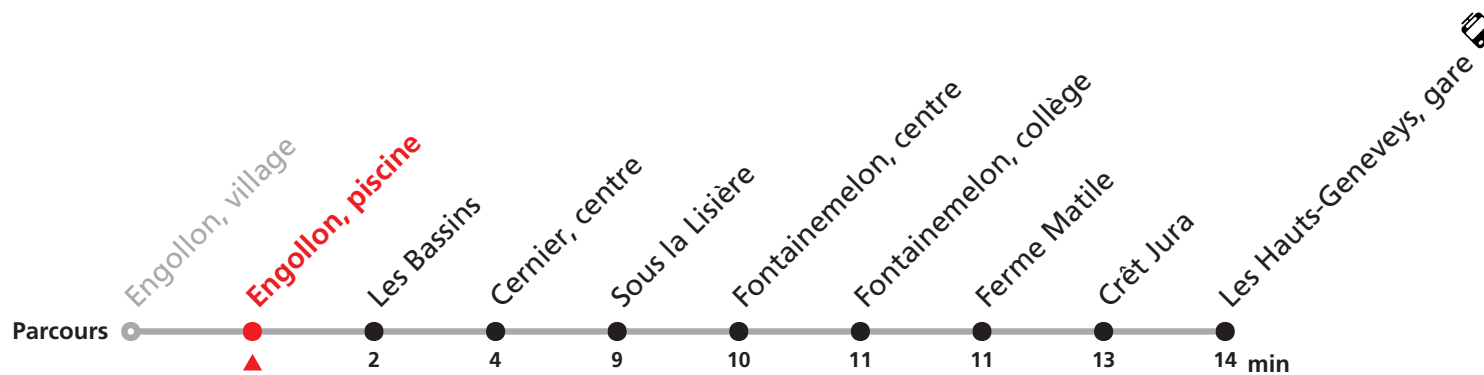

423 (Engollon -) Cernier - Les Hauts-Geneveys

Valable du 14.06.2026 au 16.07.2026

Heure	Lu - Je	Vendredi	Samedi	Dimanche
10	02	02	02	02a
11				
12				02
13				
14	02	02	02	02
15				
16				
17	02	02	02	02

Renseignements

a : jusqu'à Cernier, centre

TRAVAUX :

tous les jours du lundi au jeudi, les samedis 20.06 et 27.06, ainsi que les dimanches 14, 21, 28.06 et 12.07.

Informations pour les voyageurs à mobilité réduite sur : [transn.ch/voyager-avec-un-handicap](https://www.transn.ch/voyager-avec-un-handicap).

Nombre de places et transport des bagages limités, réservation obligatoire pour groupe dès 10 personnes. Plus d'infos sur www.transn.ch/groupes.