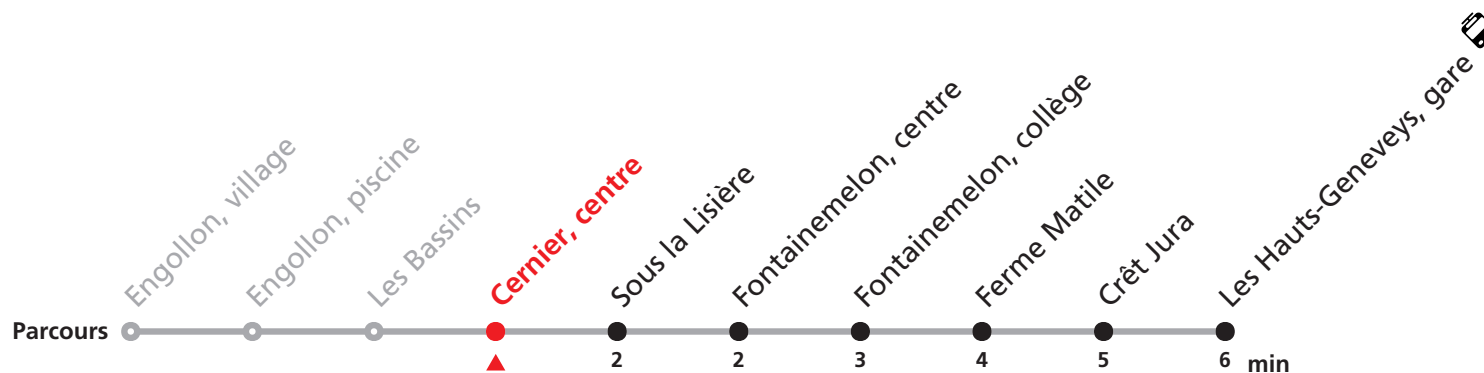

423 (Engollon -) Cernier - Les Hauts-Geneveys

Valable du 14.06.2026 au 16.07.2026

Heure	Lu - Je	Vendredi	Samedi	Dimanche
5	38	38	38	
6	08 38	08 38	08 38	07 39
7	08 38	08 38	08 38	39
8	08 38	08 38	08 38	39
9	08 38	08 38	08 38	39
10	08 38	08 38	08 38	39
11	08 38	08 38	08 38	39
12	08 38	08 38	08 38	39
13	08 38	08 38	08 38	09 39
14	08 38	08 38	08 38	09 39
15	08 38	08 38	08 38	09 39
16	08 38	08 38	08 38	09 39
17	09 38	09 38	08 38	09 39
18	08 38	08 38	08 38	09 39c 48d
19	09 40	09 40	06 40a 48b	40c 48d
20	06 48	06 40	40a 48b	40e 48f
21	48	40	40a 48b	40e 48f
22	48	50	48b 50a	48f 50e
23	48	40	40a 48b	40e 48f

Renseignements

- a : les 4.7.26 et 11.7.26
- b : les 20.6.26 et 27.6.26
- c : pas les 21.6.26 et 28.6.26
- d : les 21.6.26 et 28.6.26
- e : le 5.7.26
- f : pas le 5.7.26

TRAVAUX :

tous les jours du lundi au jeudi, les samedis 20.06 et 27.06, ainsi que les dimanches 14, 21, 28.06 et 12.07.

Informations pour les voyageurs à mobilité réduite sur : transn.ch/voyager-avec-un-handicap.

Nombre de places et transport des bagages limités, réservation obligatoire pour groupe dès 10 personnes. Plus d'infos sur www.transn.ch/groupes.