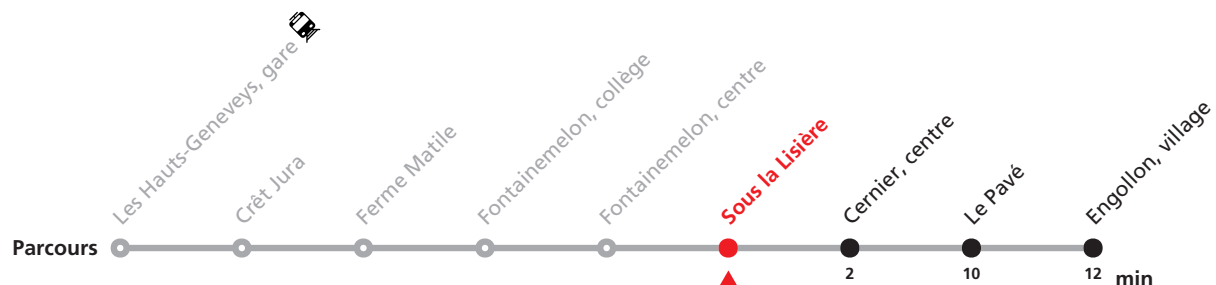

TRAVAUX :

tous les jours du lundi au jeudi, les samedis 20.06 et 27.06, ainsi que les dimanches 14, 21, 28.06 et 12.07.

Informations pour les voyageurs à mobilité réduite sur : transn.ch/voyager-avec-un-handicap.

Nombre de places et transport des bagages limités, réservation obligatoire pour groupe dès 10 personnes. Plus d'infos sur www.transn.ch/groupes.

423 Les Hauts-Geneveys - Cernier (- Engollon)

Valable du 14.06.2026 au 16.07.2026