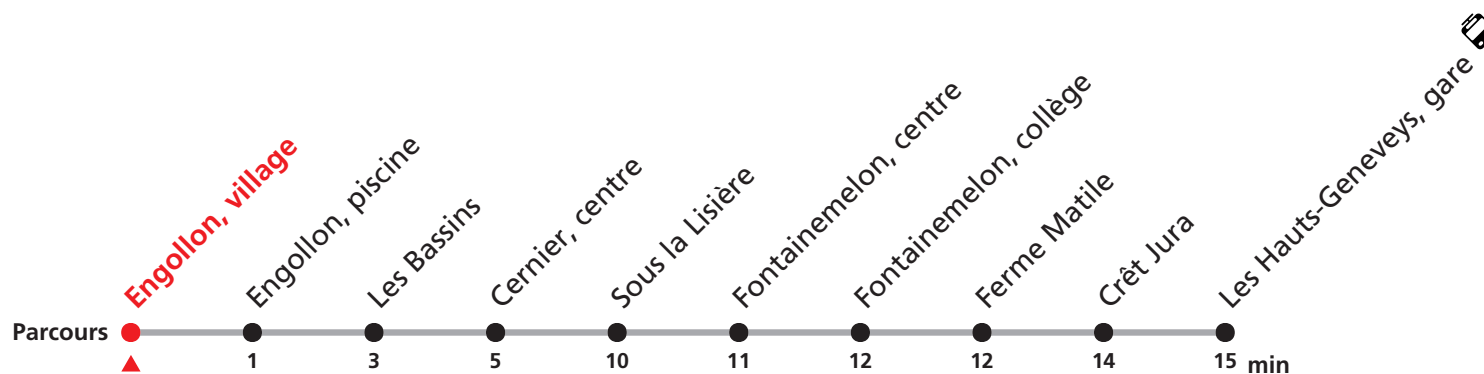

TRAVAUX :
tous les jours du lundi au jeudi,
les samedis 20.06 et 27.06, ainsi que
les dimanches 14, 21, 28.06 et 12.07.

Informations pour les voyageurs à mobilité réduite sur : transn.ch/voyager-avec-un-handicap.

Nombre de places et transport des bagages limités,
réservation obligatoire pour groupe dès 10 personnes.
Plus d'infos sur www.transn.ch/groupes.

423 (Engollon -) Cernier - Les Hauts-Geneveys

Valable du 14.06.2026 au 16.07.2026