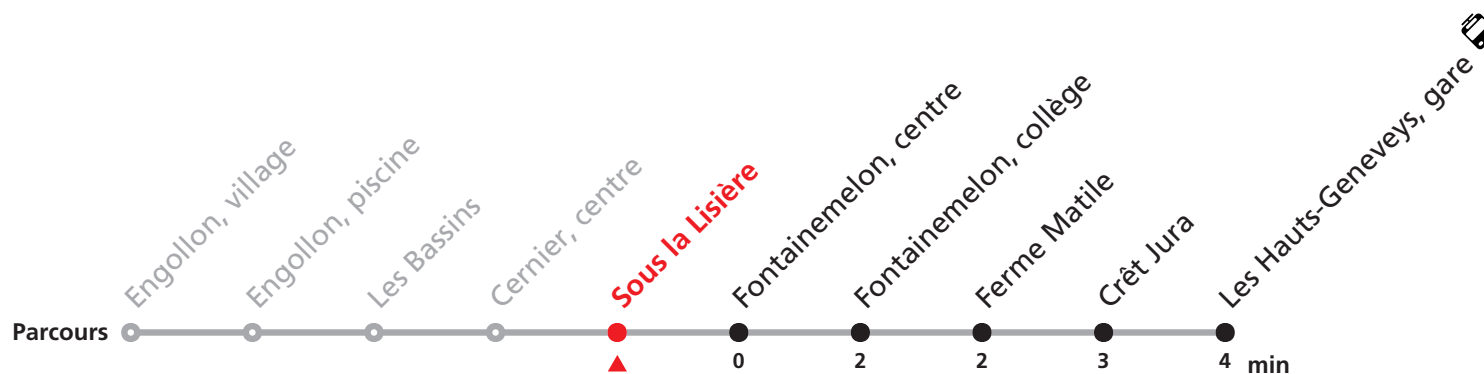

423 (Engollon -) Cernier - Les Hauts-Geneveys

Valable du 14.06.2026 au 16.07.2026

Heure	Lu - Je	Vendredi	Samedi	Dimanche
5	39	39	39	
6	09 39	09 39	09 39	08 40
7	09 39	09 39	09 39	40
8	09 39	09 39	09 39	40
9	09 39	09 39	09 39	40
10	09 39	09 39	09 39	40
11	09 39	09 39	09 39	40
12	09 39	09 39	09 39	40
13	09 39	09 39	09 39	10 40
14	09 39	09 39	09 39	10 40
15	09 39	09 39	09 39	10 40
16	09 39	09 39	09 39	10 40
17	10 39	10 39	09 39	10 40
18	09 39	09 39	09 39	10 40c 49d
19	10 41	10 41	07 41a 49b	41c 49d
20	07 49	07 41	41a 49b	41e 49f
21	49	41	41a 49b	41e 49f
22	49	51	49b 51a	49f 51e
23	49	41	41a 49b	41e 49f

Renseignements

- a : les 4.7.26 et 11.7.26
- b : les 20.6.26 et 27.6.26
- c : pas les 21.6.26 et 28.6.26
- d : les 21.6.26 et 28.6.26
- e : le 5.7.26
- f : pas le 5.7.26

TRAVAUX :

tous les jours du lundi au jeudi, les samedis 20.06 et 27.06, ainsi que les dimanches 14, 21, 28.06 et 12.07.

Informations pour les voyageurs à mobilité réduite sur : transn.ch/voyager-avec-un-handicap.

Nombre de places et transport des bagages limités, réservation obligatoire pour groupe dès 10 personnes. Plus d'infos sur www.transn.ch/groupes.