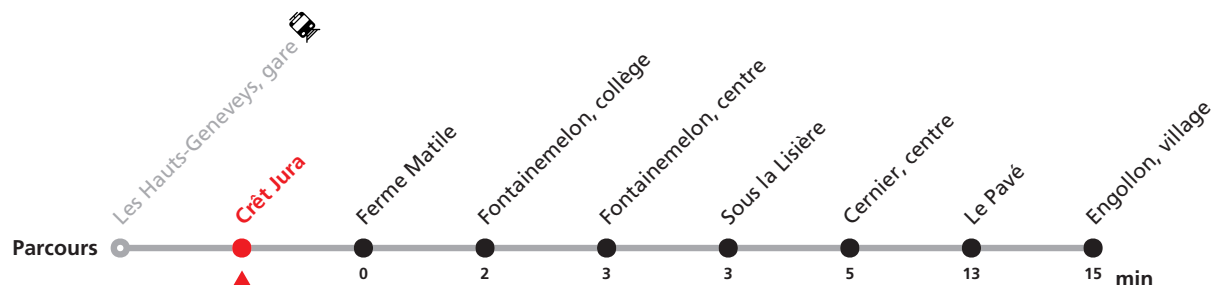

TRAVAUX :

tous les jours du lundi au jeudi, les samedis 20.06 et 27.06, ainsi que les dimanches 14, 21, 28.06 et 12.07.

Informations pour les voyageurs à mobilité réduite sur : transn.ch/voyager-avec-un-handicap.

Nombre de places et transport des bagages limités, réservation obligatoire pour groupe dès 10 personnes. Plus d'infos sur www.transn.ch/groupes.

423 Les Hauts-Geneveys - Cernier (- Engollon)

Valable du 14.06.2026 au 16.07.2026