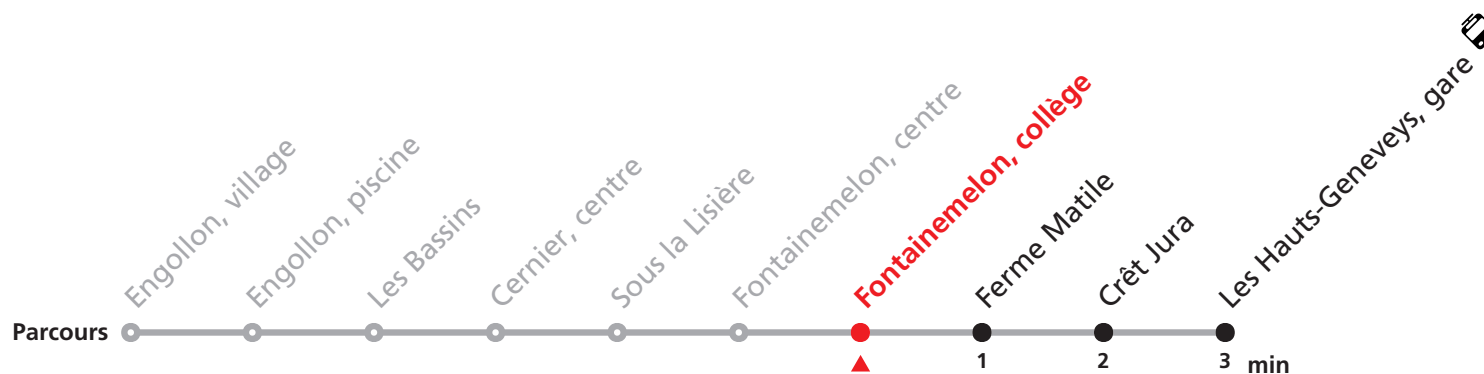

423 (Engollon -) Cernier - Les Hauts-Geneveys

Valable du 14.06.2026 au 16.07.2026

Heure	Lu - Je	Vendredi	Samedi	Dimanche
5	40	40	40	
6	10 40	10 40	10 40	09 41
7	11 41	11 41	10 40	41
8	10 40	10 40	10 40	41
9	10 40	10 40	10 40	41
10	10 40	10 40	10 40	41
11	10 41	10 41	10 40	41
12	11 41	11 41	10 40	42
13	11 40	11 40	10 40	11 41
14	10 40	10 40	10 40	11 41
15	11 41	11 41	10 40	11 41
16	11 41	11 41	10 40	11 41
17	12 41	12 41	10 40	11 41
18	10 40	10 40	10 40	11 41c 50d
19	11 42	11 42	08 42a 50b	42c 50d
20	08 50	08 42	42a 50b	42e 50f
21	50	42	42a 50b	42e 50f
22	50	52	50b 52a	50f 52e
23	50	42	42a 50b	42e 50f

Renseignements

- a : les 4.7.26 et 11.7.26
- b : les 20.6.26 et 27.6.26
- c : pas les 21.6.26 et 28.6.26
- d : les 21.6.26 et 28.6.26
- e : le 5.7.26
- f : pas le 5.7.26

TRAVAUX :

tous les jours du lundi au jeudi, les samedis 20.06 et 27.06, ainsi que les dimanches 14, 21, 28.06 et 12.07.

Informations pour les voyageurs à mobilité réduite sur : transn.ch/voyager-avec-un-handicap.

Nombre de places et transport des bagages limités, réservation obligatoire pour groupe dès 10 personnes. Plus d'infos sur www.transn.ch/groupes.