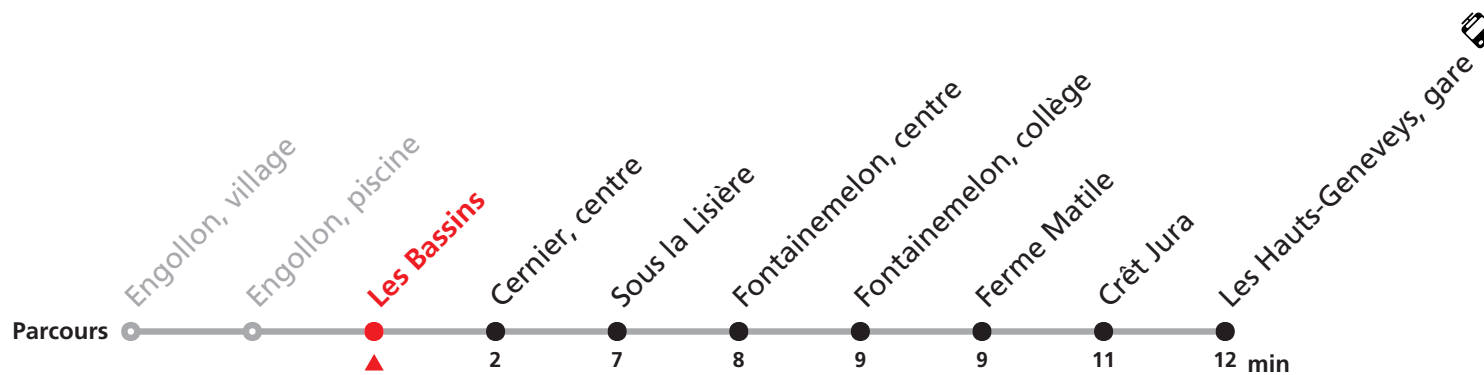

Renseignements

a : jusqu'à Cernier, centre

TRAVAUX :

tous les jours du lundi au jeudi, les samedis 20.06 et 27.06, ainsi que les dimanches 14, 21, 28.06 et 12.07.

Informations pour les voyageurs à mobilité réduite sur : [transn.ch/voyager-avec-un-handicap](https://www.transn.ch/voyager-avec-un-handicap).

Nombre de places et transport des bagages limités, réservation obligatoire pour groupe dès 10 personnes. Plus d'infos sur www.transn.ch/groupes.

423 (Engollon -) Cernier - Les Hauts-Geneveys

Valable du 14.06.2026 au 16.07.2026