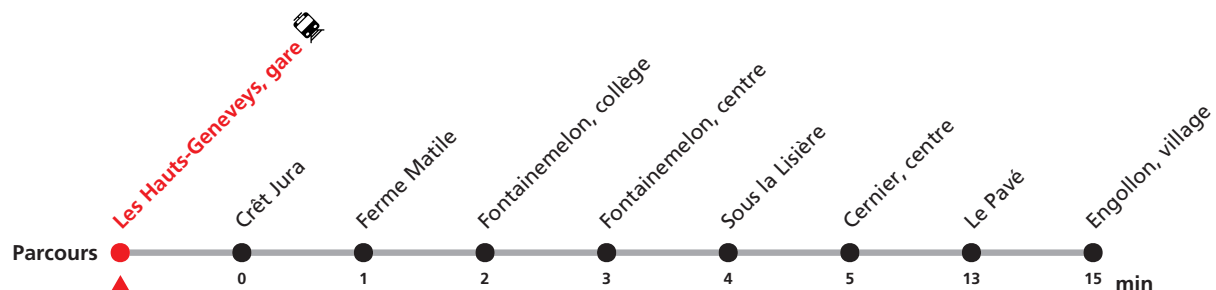

423 Les Hauts-Geneveys - Cernier (- Engollon)

Valable du 14.06.2026 au 16.07.2026

Heure	Lu - Je	Vendredi	Samedi	Dimanche
5	45g	45g	45g	
6	15g 45g	15g 45g	15g 45g	12g
7	15g 45g	15g 45g	15g 45g	12g
8	15g 45g	15g 45g	15g 45g	12g
9	15g 45	15g 45	15g 45	12g 46
10	15g 45g	15g 45g	15g 45g	
11	15g 45g	15g 45g	15g 45g	12g 46
12	15g 45g	15g 45g	15g 45g	46g
13	15g 45	15g 45	15g 45	16g 46
14	15g 45g	15g 45g	15g 45g	16g 46g
15	15g 45g	15g 45g	15g 45g	16g 46g
16	15g 45	15g 45	15g 45	16g 46
17	15g 45g	15g 45g	15g 45g	16g 46g
18	15g 45g	15g 45g	15g 45g	16g
19	16g 46g	16g 46g	12g	00c 12d
20	12g	12g	00e 12f	00c 12d
21	00g	12g	00e 12f	00a 12b
22	00g	12g 55g	00e 12f 55f	00a 12b 55b
23	00g	50g	00e 50f	00a 50b
0	00g		00e	00a