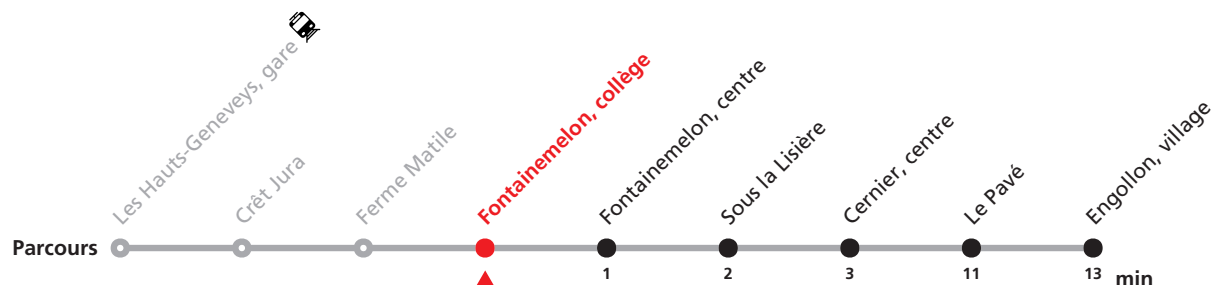

TRAVAUX :

tous les jours du lundi au jeudi, les samedis 20.06 et 27.06, ainsi que les dimanches 14, 21, 28.06 et 12.07.

Informations pour les voyageurs à mobilité réduite sur : transn.ch/voyager-avec-un-handicap.

Nombre de places et transport des bagages limités, réservation obligatoire pour groupe dès 10 personnes. Plus d'infos sur www.transn.ch/groupes.

423 Les Hauts-Geneveys - Cernier (- Engollon)

Valable du 14.06.2026 au 16.07.2026