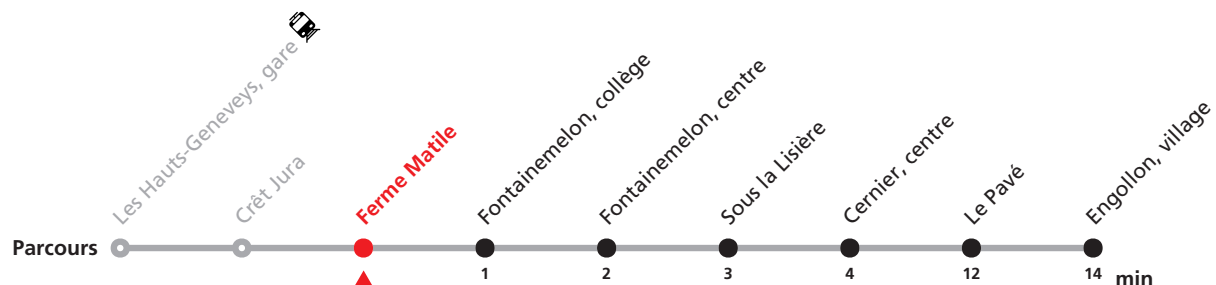

TRAVAUX :

tous les jours du lundi au jeudi, les samedis 20.06 et 27.06, ainsi que les dimanches 14, 21, 28.06 et 12.07.

Informations pour les voyageurs à mobilité réduite sur : transn.ch/voyager-avec-un-handicap.

Nombre de places et transport des bagages limités, réservation obligatoire pour groupe dès 10 personnes. Plus d'infos sur www.transn.ch/groupes.

423 Les Hauts-Geneveys - Cernier (- Engollon)

Valable du 14.06.2026 au 16.07.2026