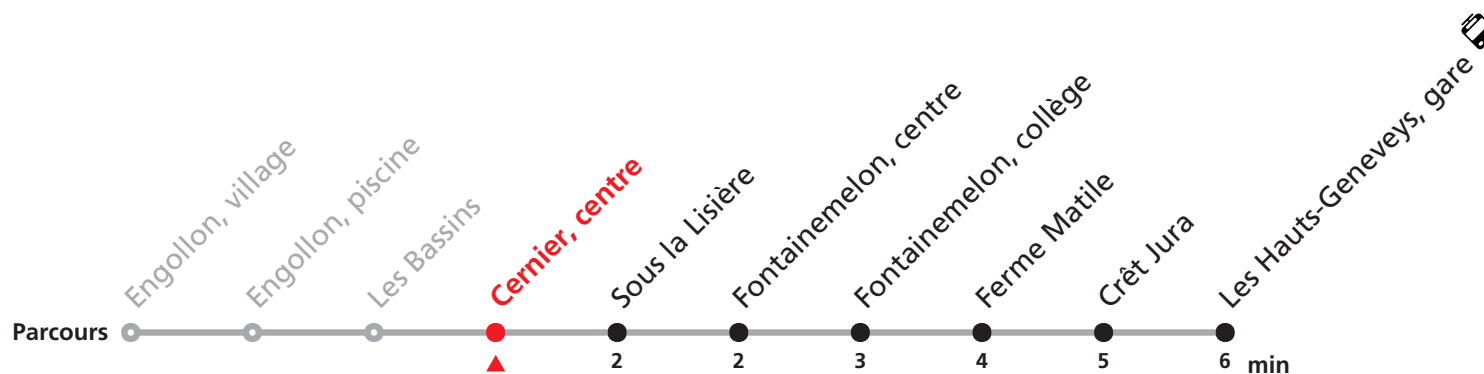

423 (Engollon -) Cernier - Les Hauts-Geneveys

Valable du 14.06.2026 au 16.07.2026

Heure	Lu - Je	Vendredi	Samedi	Dimanche
5	38	38	38	
6	08 38	08 38	08 38	07 39
7	08 38	08 38	08 38	39
8	08 38	08 38	08 38	39
9	08 38	08 38	08 38	39
10	08 38	08 38	08 38	39
11	08 38	08 38	08 38	39
12	08 38	08 38	08 38	39
13	08 38	08 38	08 38	09 39
14	08 38	08 38	08 38	09 39
15	08 38	08 38	08 38	09 39
16	08 38	08 38	08 38	09 39
17	09 38	09 38	08 38	09 39
18	08 38	08 38	08 38	09 39c 48d
19	09 40	09 40	06 40a 48b	40c 48d
20	06 48	06 40	40a 48b	40e 48f
21	48	40	40a 48b	40e 48f
22	48	50	48b 50a	48f 50e
23	48	40	40a 48b	40e 48f