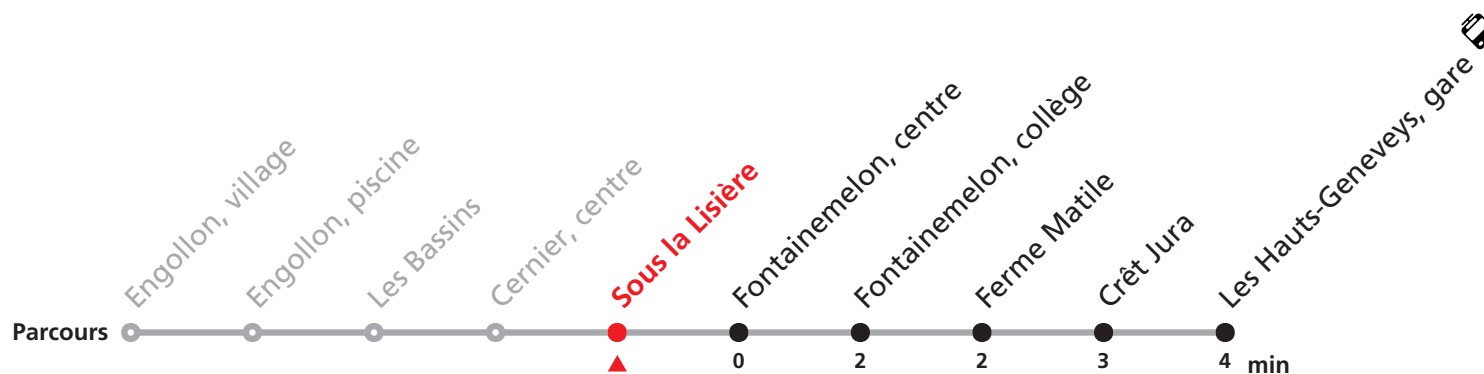

423 (Engollon -) Cernier - Les Hauts-Geneveys

Valable du 14.06.2026 au 16.07.2026

Heure	Lu - Je	Vendredi	Samedi	Dimanche
5	39	39	39	
6	09 39	09 39	09 39	08 40
7	09 39	09 39	09 39	40
8	09 39	09 39	09 39	40
9	09 39	09 39	09 39	40
10	09 39	09 39	09 39	40
11	09 39	09 39	09 39	40
12	09 39	09 39	09 39	40
13	09 39	09 39	09 39	10 40
14	09 39	09 39	09 39	10 40
15	09 39	09 39	09 39	10 40
16	09 39	09 39	09 39	10 40
17	10 39	10 39	09 39	10 40
18	09 39	09 39	09 39	10 40c 49d
19	10 41	10 41	07 41a 49b	41c 49d
20	07 49	07 41	41a 49b	41e 49f
21	49	41	41a 49b	41e 49f
22	49	51	49b 51a	49f 51e
23	49	41	41a 49b	41e 49f