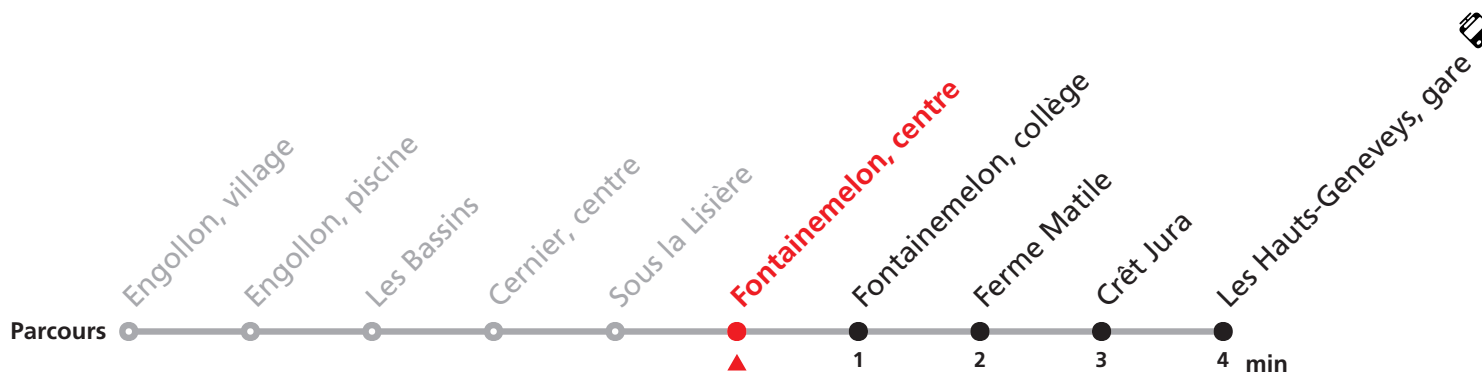

# 423 (Engollon -) Cernier - Les Hauts-Geneveys

Valable du 14.06.2026 au 16.07.2026

Heure	Lu - Je	Vendredi	Samedi	Dimanche
5	40	40	40	
6	10 40	10 40	10 40	09 41
7	10 40	10 40	10 40	41
8	10 40	10 40	10 40	41
9	10 40	10 40	10 40	41
10	09 40	09 40	09 40	41
11	10 40	10 40	10 40	41
12	10 40	10 40	10 40	41
13	10 40	10 40	10 40	11 41
14	09 40	09 40	09 40	10 41
15	10 40	10 40	10 40	11 41
16	10 40	10 40	10 40	11 41
17	11 40	11 40	09 40	10 41
18	10 40	10 40	10 40	11 41c 50d
19	11 42	11 42	08 42a 50b	42c 50d
20	08 50	08 42	42a 50b	42e 50f
21	50	42	42a 50b	42e 50f
22	50	52	50b 52a	50f 52e
23	50	42	42a 50b	42e 50f

## TRAVAUX :

tous les jours du lundi au jeudi, les samedis 20.06 et 27.06, ainsi que les dimanches 14, 21, 28.06 et 12.07.