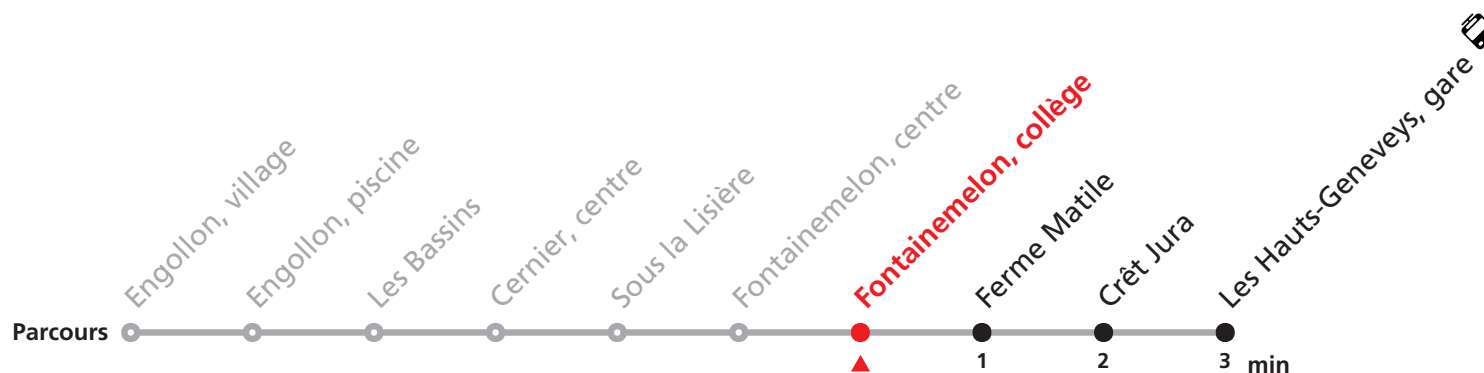

423 (Engollon -) Cernier - Les Hauts-Geneveys

Valable du 14.06.2026 au 16.07.2026

Heure	Lu - Je	Vendredi	Samedi	Dimanche
5	40	40	40	
6	10 40	10 40	10 40	09 41
7	11 41	11 41	10 40	41
8	10 40	10 40	10 40	41
9	10 40	10 40	10 40	41
10	10 40	10 40	10 40	41
11	10 41	10 41	10 40	41
12	11 41	11 41	10 40	42
13	11 40	11 40	10 40	11 41
14	10 40	10 40	10 40	11 41
15	11 41	11 41	10 40	11 41
16	11 41	11 41	10 40	11 41
17	12 41	12 41	10 40	11 41
18	10 40	10 40	10 40	11 41c 50d
19	11 42	11 42	08 42a 50b	42c 50d
20	08 50	08 42	42a 50b	42e 50f
21	50	42	42a 50b	42e 50f
22	50	52	50b 52a	50f 52e
23	50	42	42a 50b	42e 50f