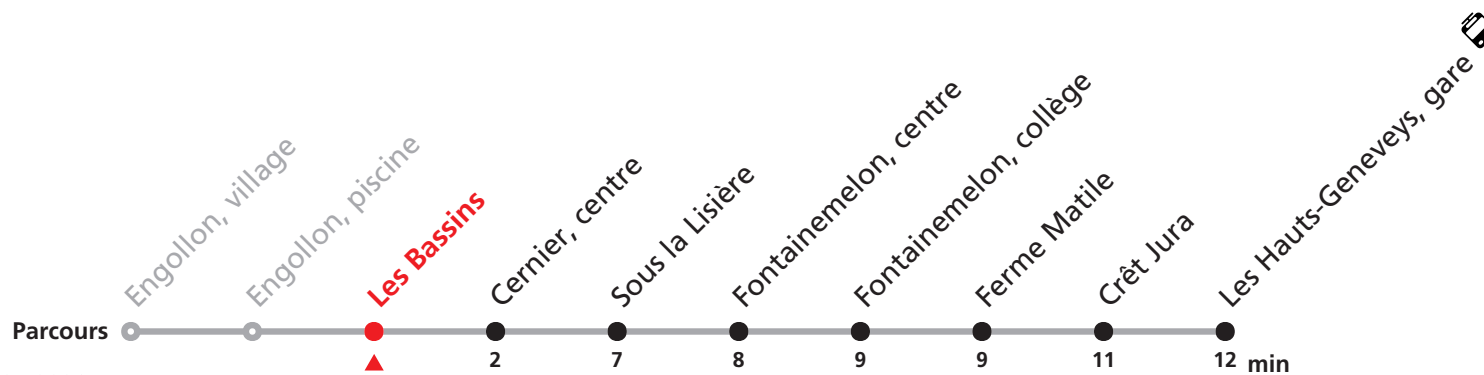

# 423 (Engollon -) Cernier - Les Hauts-Geneveys

Valable du 14.06.2026 au 16.07.2026

| Heure | Lu - Je | Vendredi | Samedi | Dimanche |
|-------|---------|----------|--------|----------|
| 10    | 04      | 04       | 04     | 04a      |
| 11    |         |          |        |          |
| 12    |         |          |        | 04       |
| 13    |         |          |        |          |
| 14    | 04      | 04       | 04     | 04       |
| 15    |         |          |        |          |
| 16    |         |          |        |          |
| 17    | 04      | 04       | 04     | 04       |

## Renseignements

a : jusqu'à Cernier, centre