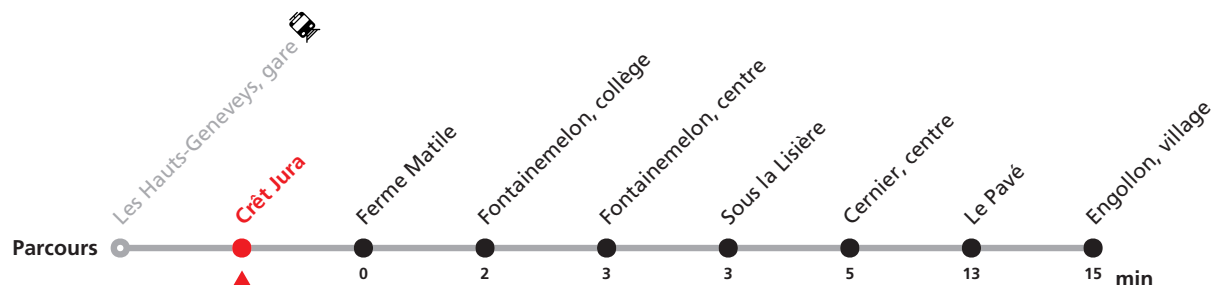

# 423 Les Hauts-Geneveys - Cernier (- Engollon)

Valable du 14.06.2026 au 16.07.2026

Heure	Lu - Je	Vendredi	Samedi	Dimanche
5	45g	45g	45g	
6	15g 45g	15g 45g	15g 45g	12g
7	15g 45g	15g 45g	15g 45g	12g
8	15g 45g	15g 45g	15g 45g	12g
9	15g 45	15g 45	15g 45	12g 46
10	15g 45g	15g 45g	15g 45g	
11	15g 45g	15g 45g	15g 45g	12g 46
12	15g 45g	15g 45g	15g 45g	46g
13	15g 45	15g 45	15g 45	16g 46
14	15g 45g	15g 45g	15g 45g	16g 46g
15	15g 45g	15g 45g	15g 45g	16g 46g
16	15g 45	15g 45	15g 45	16g 46
17	15g 45g	15g 45g	15g 45g	16g 46g
18	15g 45g	15g 45g	15g 45g	16g
19	16g 46g	16g 46g	12g	00c 12d
20	12g	12g	00e 12f	00c 12d
21	00g	12g	00e 12f	00a 12b
22	00g	12g 55g	00e 12f 55f	00a 12b 55b
23	00g	50g	00e 50f	00a 50b
0	00g		00e	00a

## Renseignements

- a : pas le 5.7.26  
jusqu'à Cernier, centre
- b : le 5.7.26  
jusqu'à Cernier, centre
- c : les 21.6.26 et 28.6.26  
jusqu'à Cernier, centre
- d : pas les 21.6.26 et 28.6.26  
jusqu'à Cernier, centre
- e : les 20.6.26 et 27.6.26  
jusqu'à Cernier, centre
- f : les 4.7.26 et 11.7.26  
jusqu'à Cernier, centre
- g : jusqu'à Cernier, centre