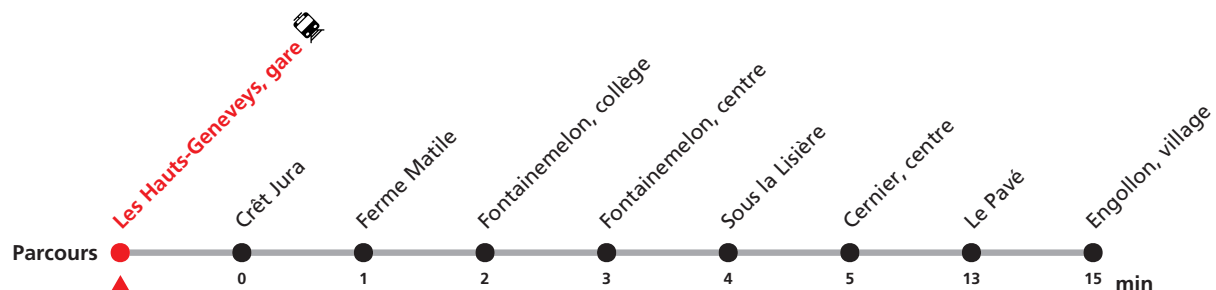

# 423 Les Hauts-Geneveys - Cernier (- Engollon)

Valable du 14.06.2026 au 16.07.2026

Heure	Lu - Je	Vendredi	Samedi	Dimanche
5	45g	45g	45g	
6	15g 45g	15g 45g	15g 45g	12g
7	15g 45g	15g 45g	15g 45g	12g
8	15g 45g	15g 45g	15g 45g	12g
9	15g 45	15g 45	15g 45	12g 46
10	15g 45g	15g 45g	15g 45g	
11	15g 45g	15g 45g	15g 45g	12g 46
12	15g 45g	15g 45g	15g 45g	46g
13	15g 45	15g 45	15g 45	16g 46
14	15g 45g	15g 45g	15g 45g	16g 46g
15	15g 45g	15g 45g	15g 45g	16g 46g
16	15g 45	15g 45	15g 45	16g 46
17	15g 45g	15g 45g	15g 45g	16g 46g
18	15g 45g	15g 45g	15g 45g	16g
19	16g 46g	16g 46g	12g	00c 12d
20	12g	12g	00e 12f	00c 12d
21	00g	12g	00e 12f	00a 12b
22	00g	12g 55g	00e 12f 55f	00a 12b 55b
23	00g	50g	00e 50f	00a 50b
0	00g		00e	00a

## Renseignements

- a : pas le 5.7.26  
jusqu'à Cernier, centre
- b : le 5.7.26  
jusqu'à Cernier, centre
- c : les 21.6.26 et 28.6.26  
jusqu'à Cernier, centre
- d : pas les 21.6.26 et 28.6.26  
jusqu'à Cernier, centre
- e : les 20.6.26 et 27.6.26  
jusqu'à Cernier, centre
- f : les 4.7.26 et 11.7.26  
jusqu'à Cernier, centre
- g : jusqu'à Cernier, centre