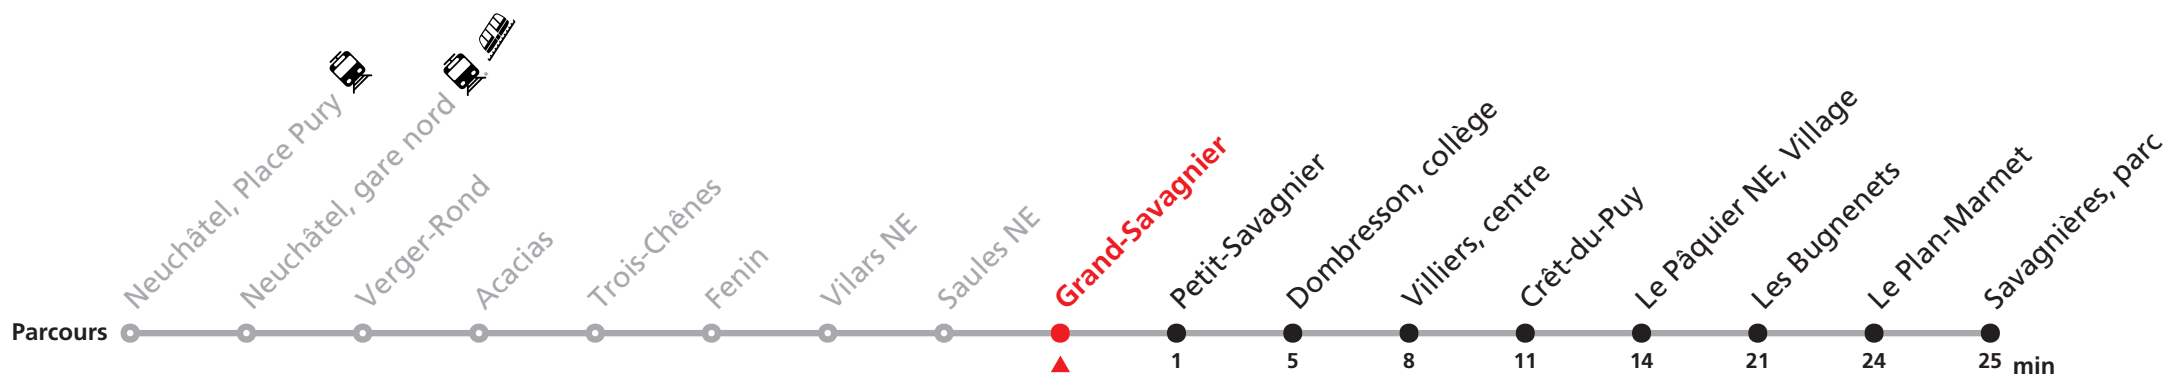

# 425 Neuchâtel - Savagnières (Snowbus)

Valable du 14.12.2025 au 29.03.2026 et du 02.12.2026 au 12.12.2026

Heure	Mercredi	Lu-Ve vacances	Samedi-Dimanche
11		02	02
12			
13	02		

## Renseignements

Circule les mercredis, samedis et dimanches ainsi que tous les jours durant les vacances scolaires lorsque les téléskis (petits ou grands) des Bugnenets-Savagnières fonctionnent.

Renseignements concernant les téléskis sur [www.chasseral-snow.ch](http://www.chasseral-snow.ch).

### VACANCES SCOLAIRES :

22-31.12, 23-27.02

### SONT CONSIDÉRÉS COMME DIMANCHES :

25-26.12, 01-02.01

Cette ligne nécessite un billet spécial (CHF 7.- l'aller-retour en plein tarif).

Plus d'infos sur [www.transn.ch/425](http://www.transn.ch/425)

Informations pour les voyageurs à mobilité réduite sur : [transn.ch/voyager-avec-un-handicap](http://transn.ch/voyager-avec-un-handicap).