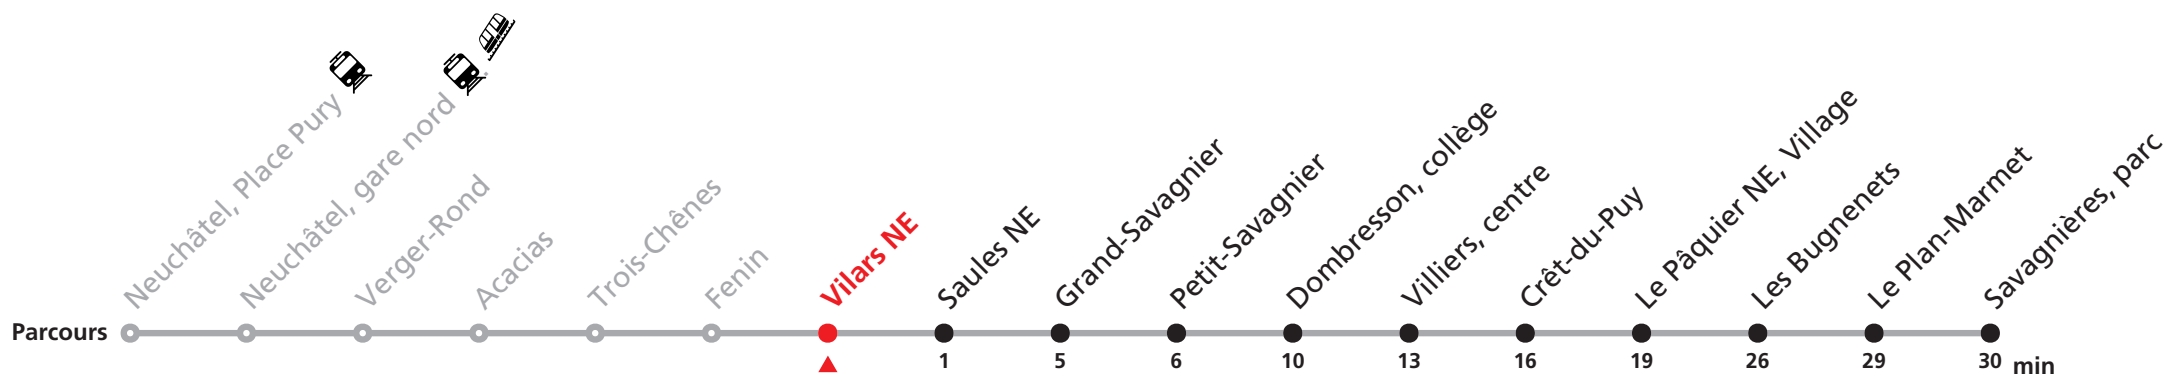

425 Neuchâtel - Savagnières (Snowbus)

Valable du 14.12.2025 au 29.03.2026 et du 02.12.2026 au 12.12.2026

Heure	Mercredi	Lu-Ve vacances	Samedi-Dimanche
10		57	57
11			
12	57		

Renseignements

Circule les mercredis, samedis et dimanches ainsi que tous les jours durant les vacances scolaires lorsque les téléskis (petits ou grands) des Bugnenets-Savagnières fonctionnent.

Renseignements concernant les téléskis sur www.chasseral-snow.ch.

VACANCES SCOLAIRES :

22-31.12, 23-27.02

SONT CONSIDÉRÉS COMME DIMANCHES :

25-26.12, 01-02.01

Cette ligne nécessite un billet spécial (CHF 7.- l'aller-retour en plein tarif).

Plus d'infos sur www.transn.ch/425

Informations pour les voyageurs à mobilité réduite sur : transn.ch/voyager-avec-un-handicap.

Nombre de places et transport des bagages limités, réservation obligatoire pour groupe dès 10 personnes.