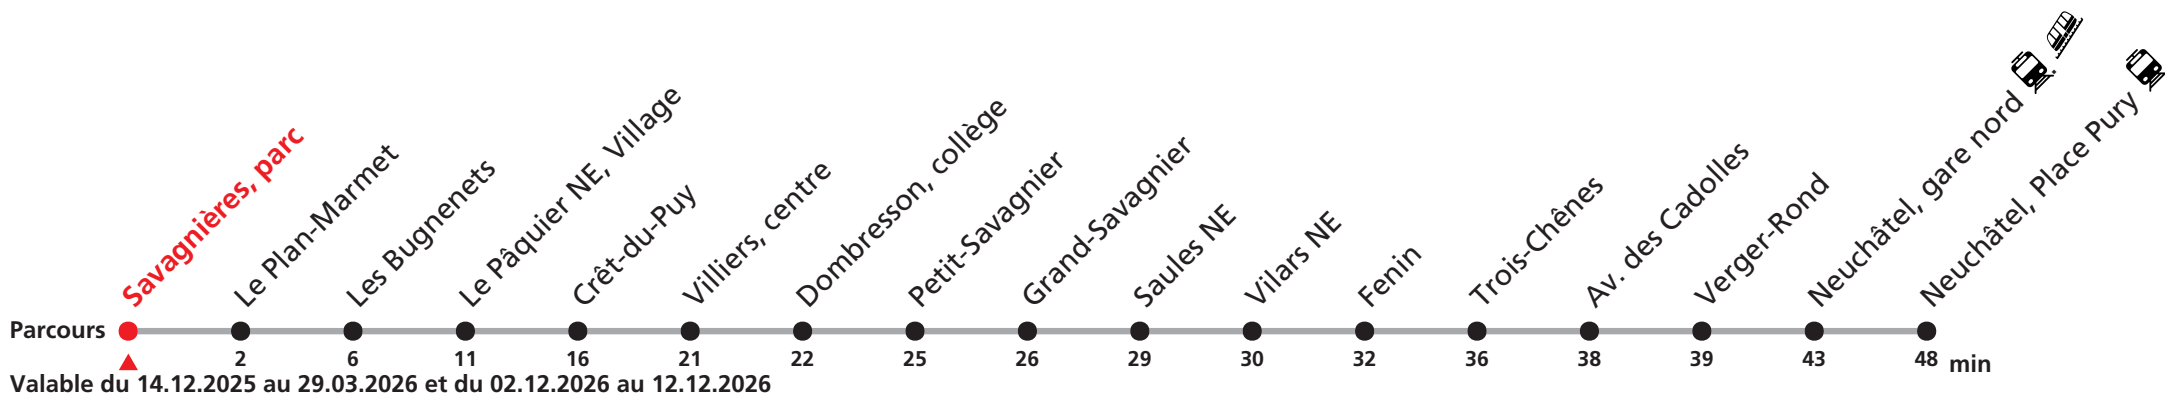

425 Savagnières - Neuchâtel (Snowbus)

Heure	Mercredi	Lu-Ve vacances	Samedi-Dimanche
16			50
17	05	05	

Renseignements

Circule les mercredis, samedis et dimanches ainsi que tous les jours durant les vacances scolaires lorsque les téléskis (petits ou grands) des Bugnenets-Savagnières fonctionnent.

Renseignements concernant les téléskis sur www.chasseral-snow.ch.

VACANCES SCOLAIRES :

22-31.12, 23-27.02

SONT CONSIDÉRÉS COMME DIMANCHES :

25-26.12, 01-02.01

Cette ligne nécessite un billet spécial (CHF 7.- l'aller-retour en plein tarif).