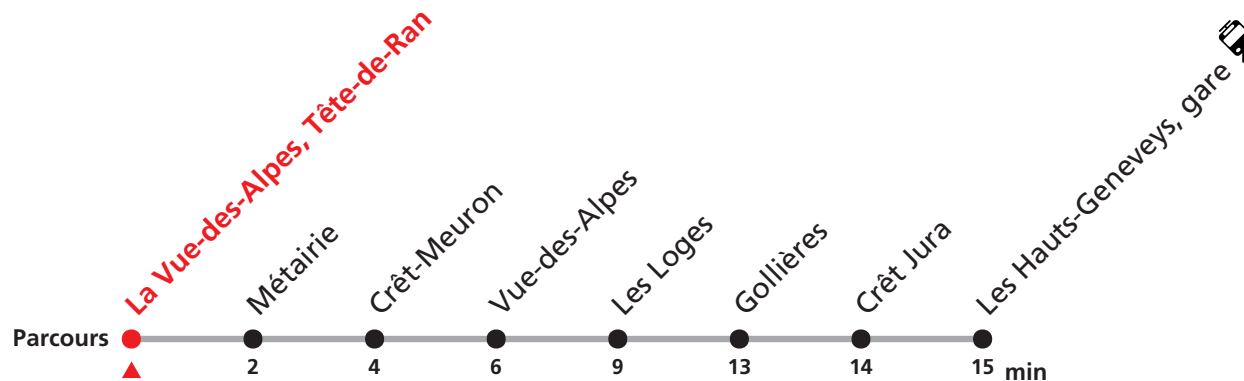

SONT CONSIDÉRÉS COMME DIMANCHES :
25-26.12, 01-02.01

Cette ligne nécessite un billet spécial (CHF 6.- l'aller-retour en plein tarif).
Plus d'infos sur www.transn.ch/426

Informations pour les voyageurs à mobilité réduite sur : transn.ch/voyager-avec-un-handicap.

Nombre de places et transport des bagages limités, réservation obligatoire pour groupe dès 10 personnes.
Plus d'infos sur www.transn.ch/groupes.

426 Vue-des-Alpes - Les Hauts-Geneveys (Nordic'BUS)

Valable du 20.12.2025 au 01.03.2026 et du 03.10.2026 au 12.12.2026