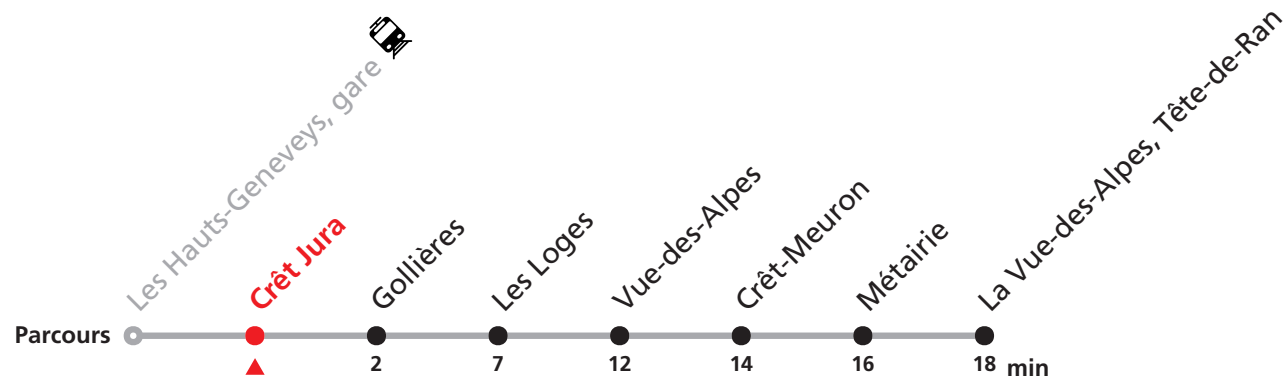

Nombre de places et transport des bagages limités, réservation obligatoire pour groupe dès 10 personnes.
Plus d'infos sur www.transn.ch/groupes.

426 Les Hauts-Geneveys - Vue-des-Alpes (Nordic'BUS)

Valable du 20.12.2025 au 01.03.2026 et du 03.10.2026 au 12.12.2026