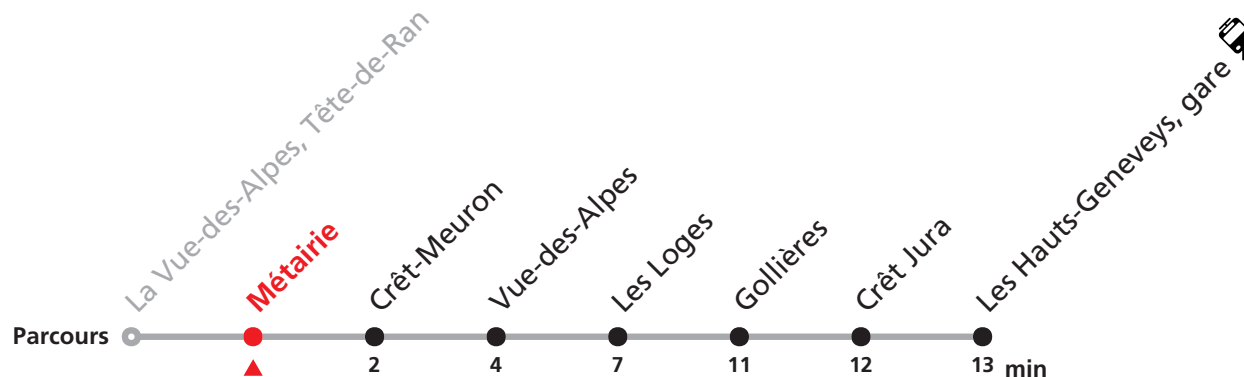

SONT CONSIDÉRÉS COMME DIMANCHES :
25-26.12, 01-02.01

Cette ligne nécessite un billet spécial (CHF 6.- l'aller-retour en plein tarif).
Plus d'infos sur www.transn.ch/426

Informations pour les voyageurs à mobilité réduite sur : transn.ch/voyager-avec-un-handicap.

Nombre de places et transport des bagages limités, réservation obligatoire pour groupe dès 10 personnes.
Plus d'infos sur www.transn.ch/groupes.

426 Vue-des-Alpes - Les Hauts-Geneveys (Nordic'BUS)

Valable du 20.12.2025 au 01.03.2026 et du 03.10.2026 au 12.12.2026