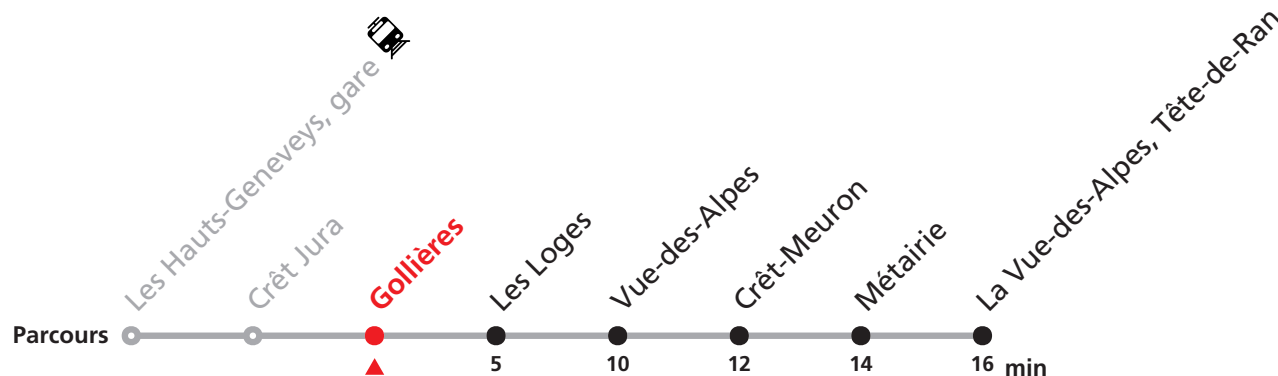

Nombre de places et transport des bagages limités, réservation obligatoire pour groupe dès 10 personnes.
Plus d'infos sur www.transn.ch/groupes.

426 Les Hauts-Geneveys - Vue-des-Alpes (Nordic'BUS)

Valable du 20.12.2025 au 01.03.2026 et du 03.10.2026 au 12.12.2026