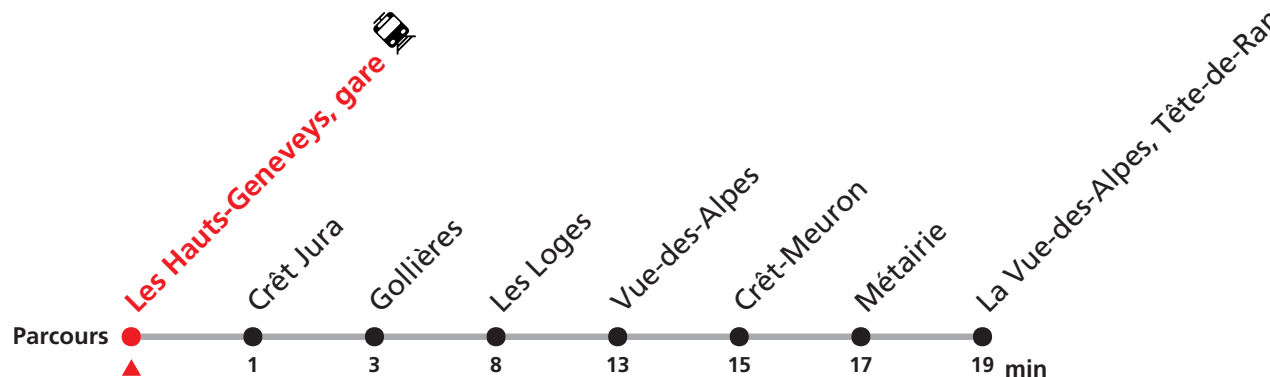

426 Les Hauts-Geneveys - Vue-des-Alpes (Nordic'BUS)

Valable du 20.12.2025 au 01.03.2026 et du 03.10.2026 au 12.12.2026

Heure	Lu-Ve vacances	Samedi-Dimanche
10	53	53
11		
12		
13	23	23
14	23	23
15	23	23
16	23	23