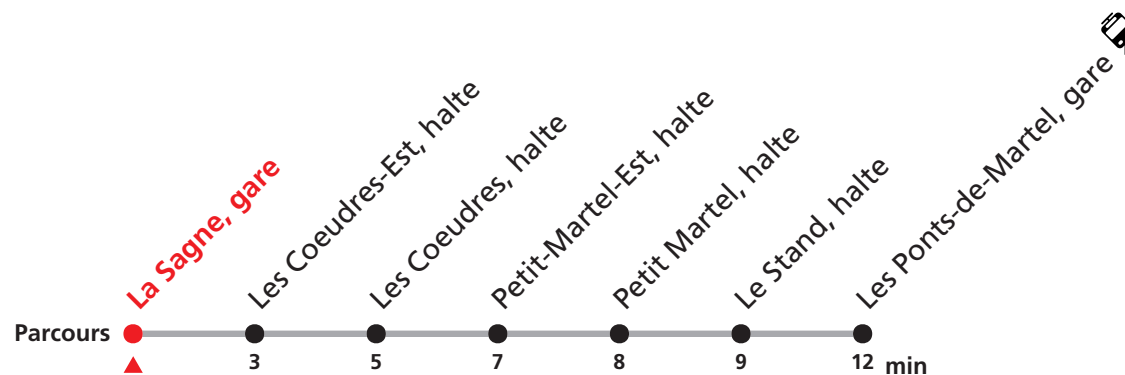

EV1

La Sagne - Les Ponts-de-Martel (Remplacement train par bus)

Valable du 01.04.2026 au 18.09.2026

Heure	Lundi - Vendredi
7	05 43
8	
9	
10	
11	
12	
13	19

Renseignements

Ne circule pas le samedi et le dimanche.