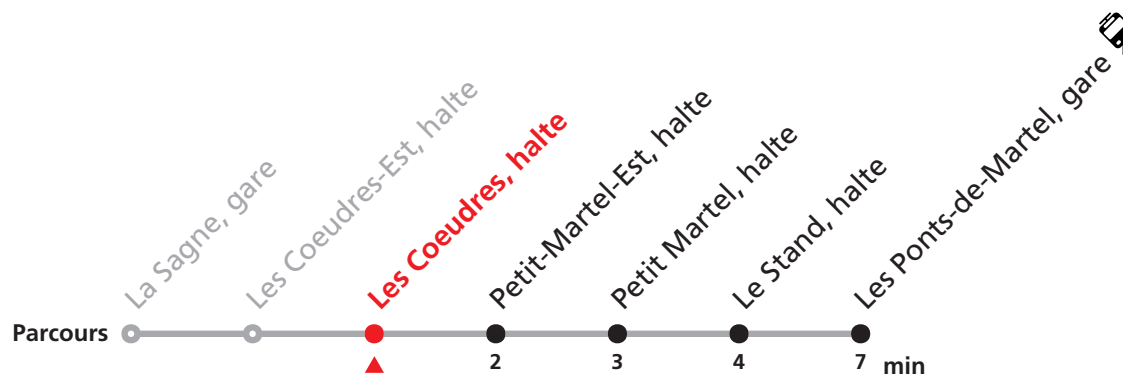

EV1

La Sagne - Les Ponts-de-Martel (Remplacement train par bus)

Valable du 01.04.2026 au 18.09.2026

Heure	Lundi - Vendredi
7	10 48
8	
9	
10	
11	
12	
13	24

Renseignements

Ne circule pas le samedi et le dimanche.

SONT CONSIDÉRÉS COMME DIMANCHES :

03.04, 06.04, 14.05, 25.05, 01.08

Informations pour les voyageurs à mobilité réduite sur : transn.ch/voyager-avec-un-handicap.

Nombre de places et transport des bagages limités, réservation pour groupe dès 10 personnes.
Plus d'infos sur www.transn.ch/groupes.