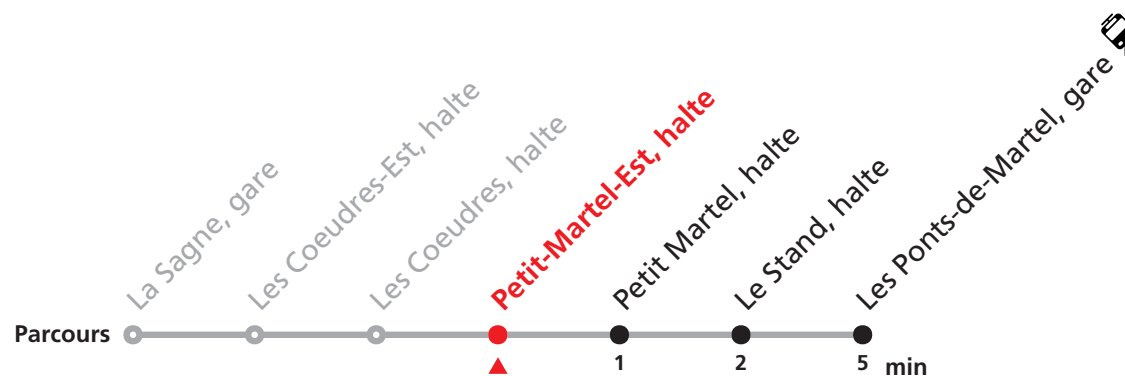

EV1

La Sagne - Les Ponts-de-Martel (Remplacement train par bus)

Valable du 01.04.2026 au 18.09.2026

Heure	Lundi - Vendredi
7	12 50
8	
9	
10	
11	
12	
13	26

Renseignements

Ne circule pas le samedi et le dimanche.