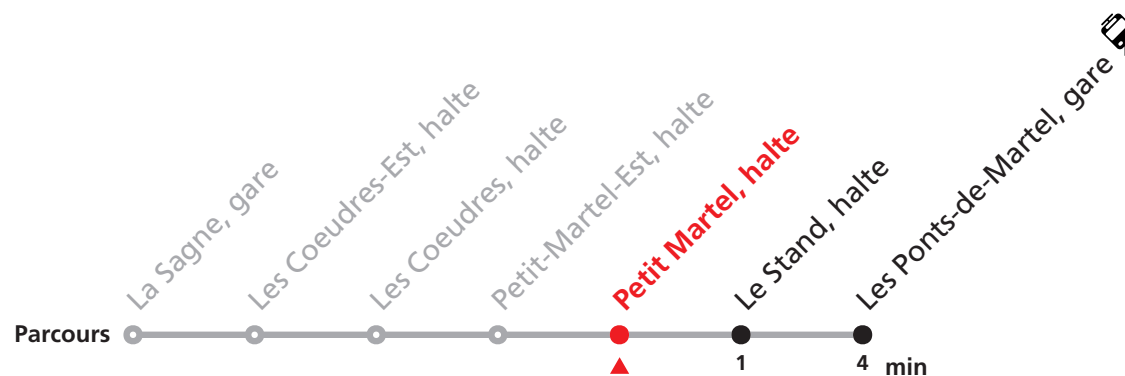

EV1

La Sagne - Les Ponts-de-Martel (Remplacement train par bus)

Valable du 01.04.2026 au 18.09.2026

Heure	Lundi - Vendredi
7	13 51
8	
9	
10	
11	
12	
13	27

Renseignements

Ne circule pas le samedi et le dimanche.

SONT CONSIDÉRÉS COMME DIMANCHES :

03.04, 06.04, 14.05, 25.05, 01.08

Informations pour les voyageurs à mobilité réduite sur : transn.ch/voyager-avec-un-handicap.

Nombre de places et transport des bagages limités, réservation pour groupe dès 10 personnes.
Plus d'infos sur www.transn.ch/groupes.