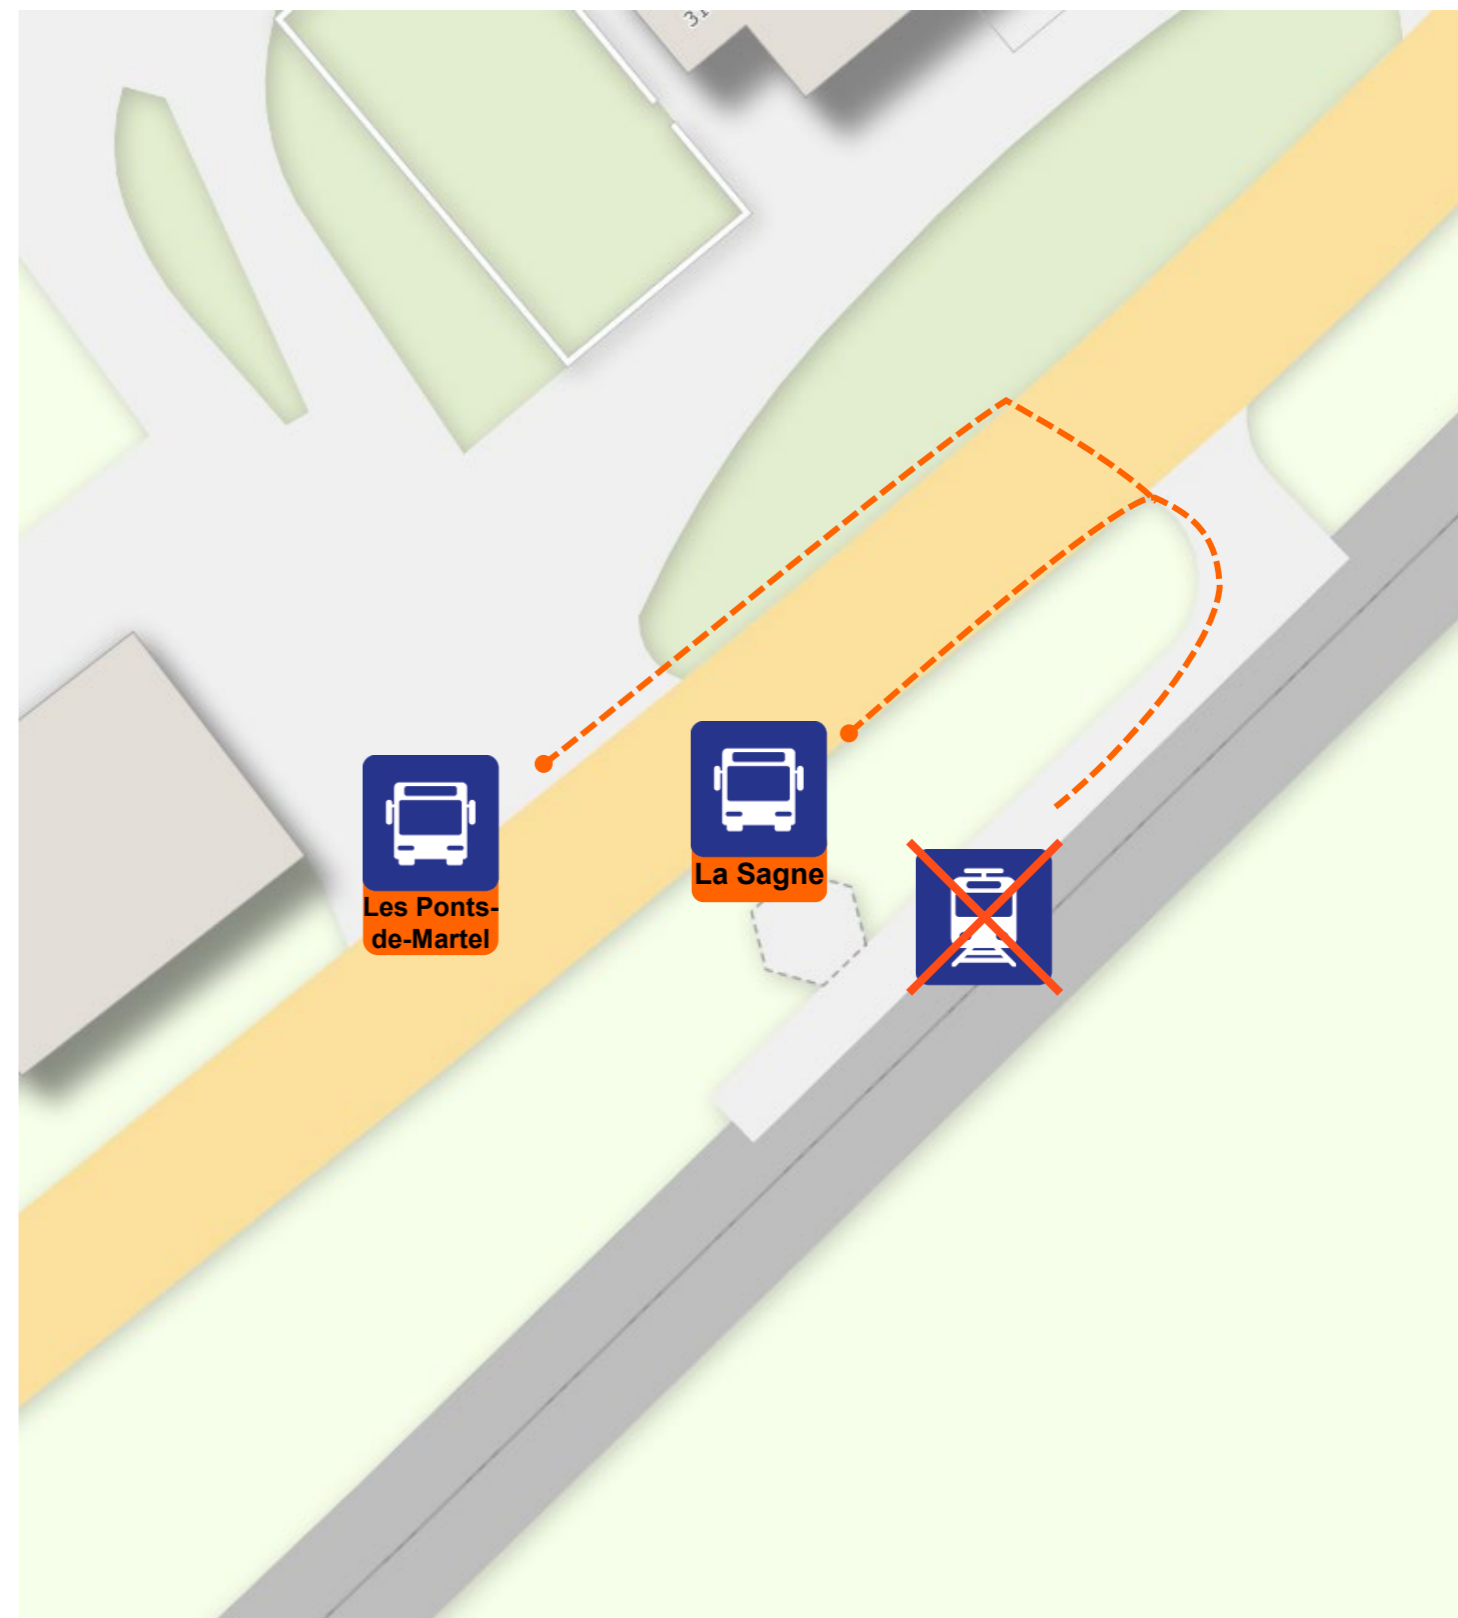

Les voyageurs se rendent à l'arrêt **Petit-Martel, halte**.

Toutes les autres courses circulent normalement en train.

Service irrégulier

transN

Info voyageurs

Du **25.03.2026, 06h00**
au **18.09.2026, 14h00**

R22

Service irrégulier ligne R22
Cause : **dérangement à l'infrastructure**

Départs 06h53, 07h31 et 13h07 des Ponts-de-Martel remplacés par bus jusqu'à La Sagne et avancés de **2 minutes**.

Départs 07h04, 07h42 et 13h18 de La Sagne remplacés par bus jusqu'aux Ponts-de-Martel.

Départ 11h50 des Ponts-de-Martel remplacé par bus jusqu'à La Corbatière.

Les voyageurs se rendent à l'arrêt **Petit-Martel-Est, halte**.

Toutes les autres courses circulent normalement en train.

Service irrégulier

transN

Info voyageurs

Du **25.03.2026, 06h00**
au **18.09.2026, 14h00**

R22 Service irrégulier ligne R22
Cause : **dérangement à l'infrastructure**

 **Départs 06h53, 07h31 et 13h07** des Ponts-de-Martel remplacés par bus jusqu'à La Sagne et avancés de **2 minutes**.