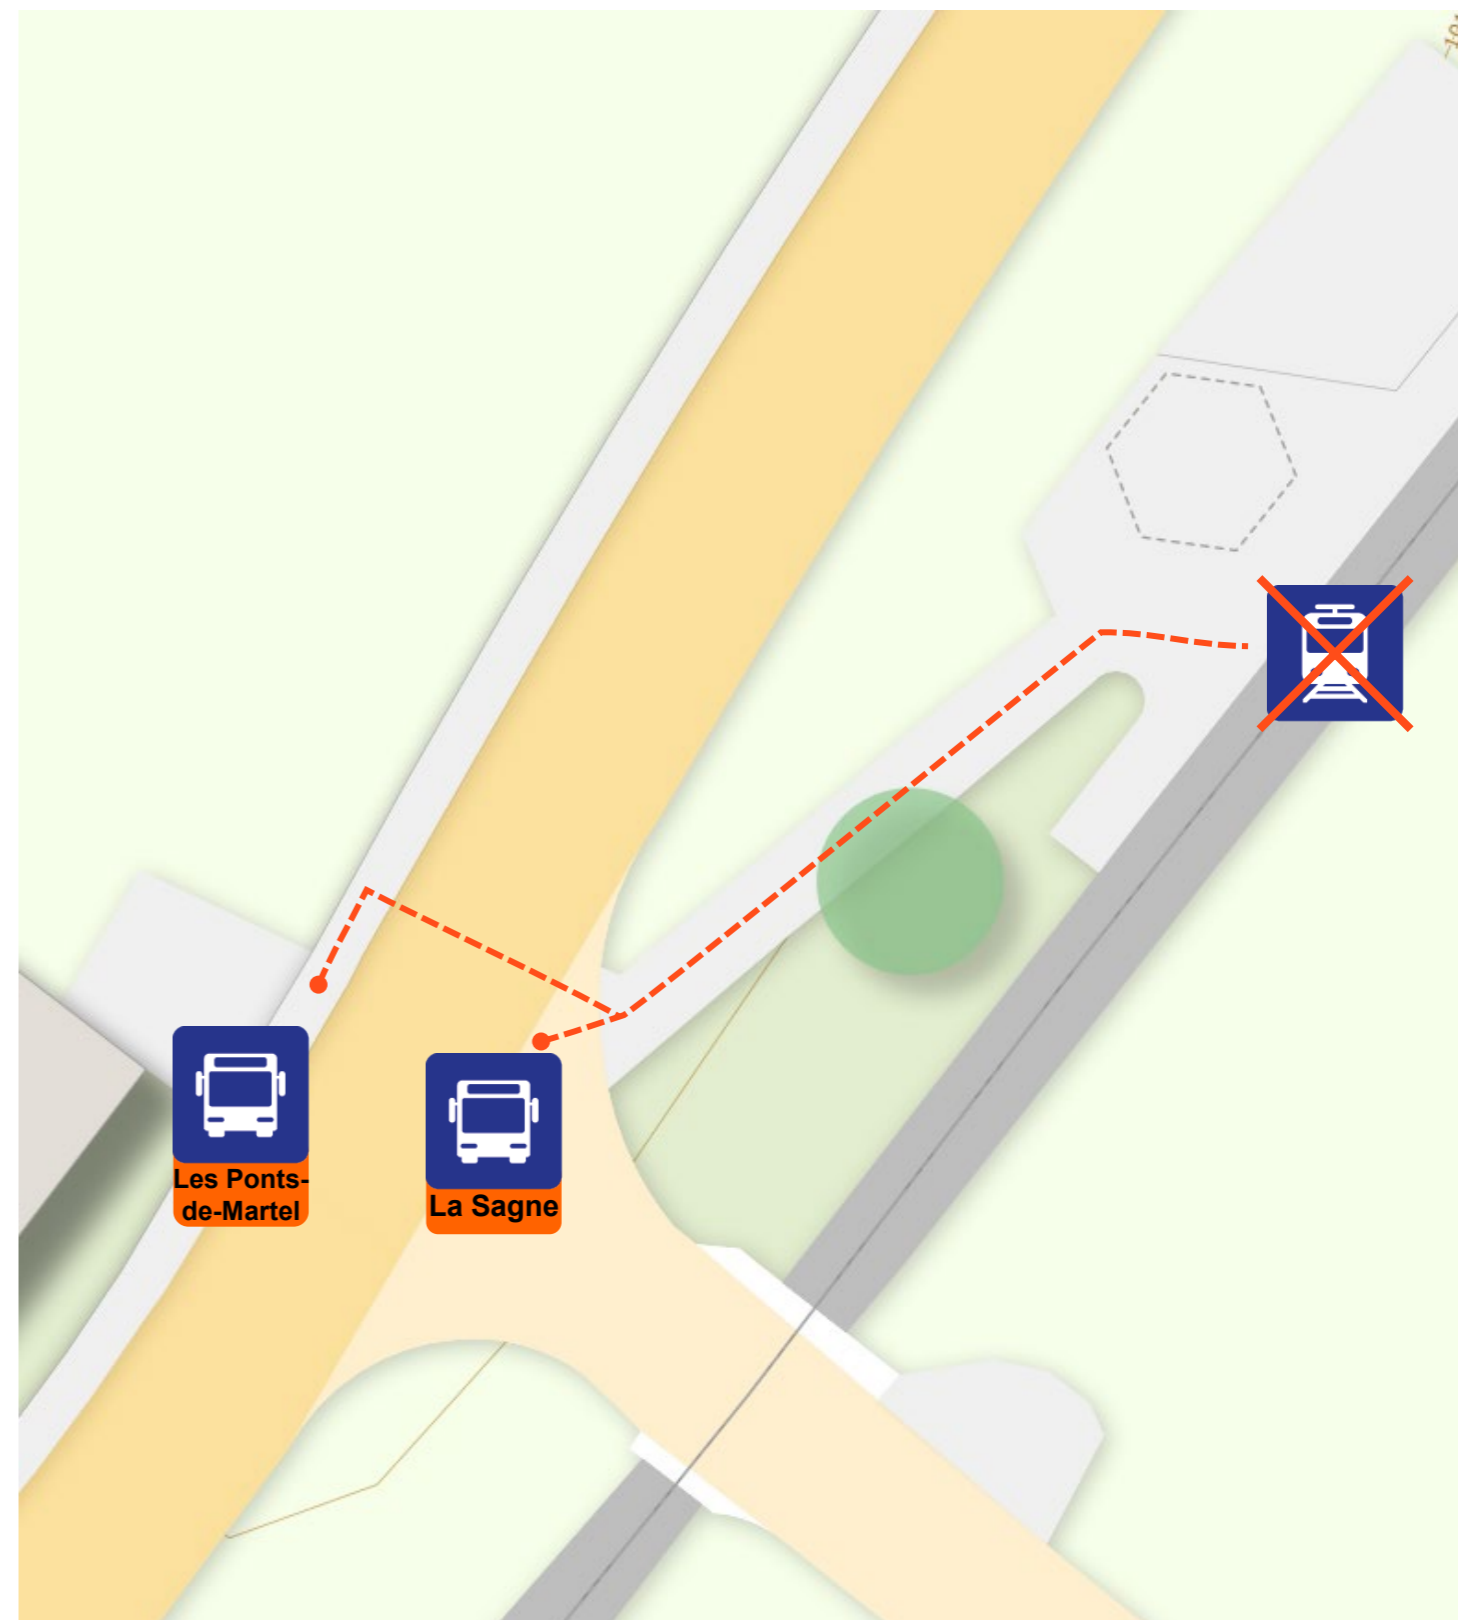

Service irrégulier

transN

Info voyageurs

Du **25.03.2026, 06h00**
au **18.09.2026, 14h00**

R22 Service irrégulier ligne R22
Cause : **dérangement à l'infrastructure**

Départs 06h53, 07h31 et 13h07 des Ponts-de-Martel remplacés par bus jusqu'à La Sagne et avancés de **2 minutes**.

Départs 07h04, 07h42 et 13h18 de La Sagne remplacés par bus jusqu'aux Ponts-de-Martel.

Départ 11h50 des Ponts-de-Martel remplacé par bus jusqu'à La Corbatière.

Les voyageurs se rendent à l'arrêt **Les Coeudres, halte**.

Toutes les autres courses circulent normalement en train.