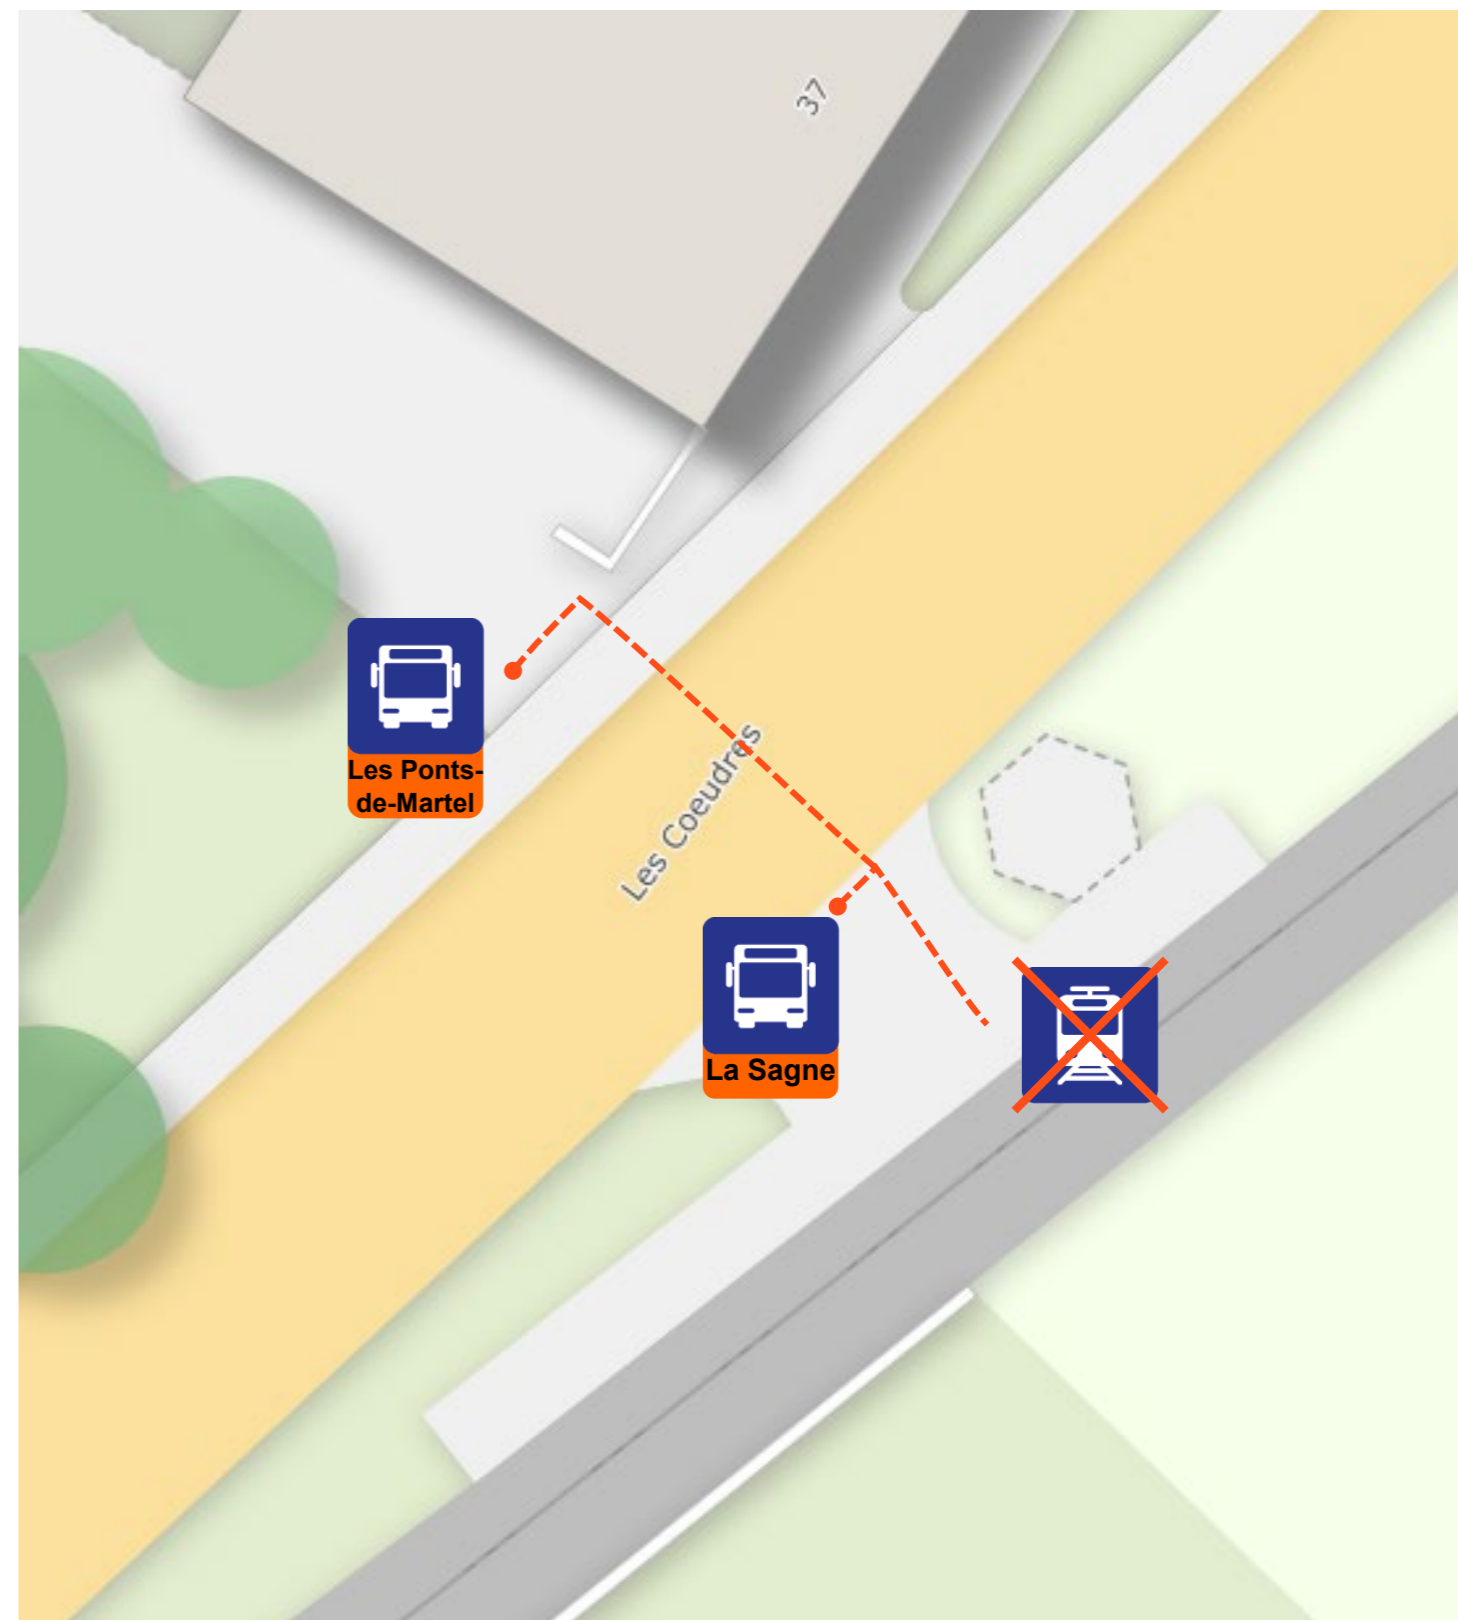

transN

Info voyageurs

Du **25.03.2026, 06h00**
au **18.09.2026, 14h00**

R22 Service irrégulier ligne R22
Cause : **dérangement à l'infrastructure**

 **Départs 06h53, 07h31 et 13h07** des Ponts-de-Martel remplacés par bus jusqu'à La Sagne et avancés de **2 minutes**.

Départs 06h53, 07h31 et 13h07 des Ponts-de-Martel remplacés par bus jusqu'à La Sagne et avancés de **2 minutes**.

Départs 07h04, 07h42 et 13h18 de La Sagne remplacés par bus jusqu'aux Ponts-de-Martel.

Départ 11h50 des Ponts-de-Martel remplacé par bus jusqu'à La Corbatière.

Les voyageurs se rendent à l'arrêt
Les Coeudres-Est, halte.

Toutes les autres courses circulent normalement en train.

Service irrégulier

transN

Info voyageurs

Du **25.03.2026, 06h00**
au **18.09.2026, 14h00**

R22

Service irrégulier ligne R22

Cause : **dérangement à l'infrastructure**

Départs 06h53, 07h31 et 13h07 des
Ponts-de-Martel remplacés par bus jusqu'à
La Sagne et **avancés de 2 minutes.**

Départ 11h50 des Ponts-de-Martel
remplacé par bus jusqu'à La Corbatière.