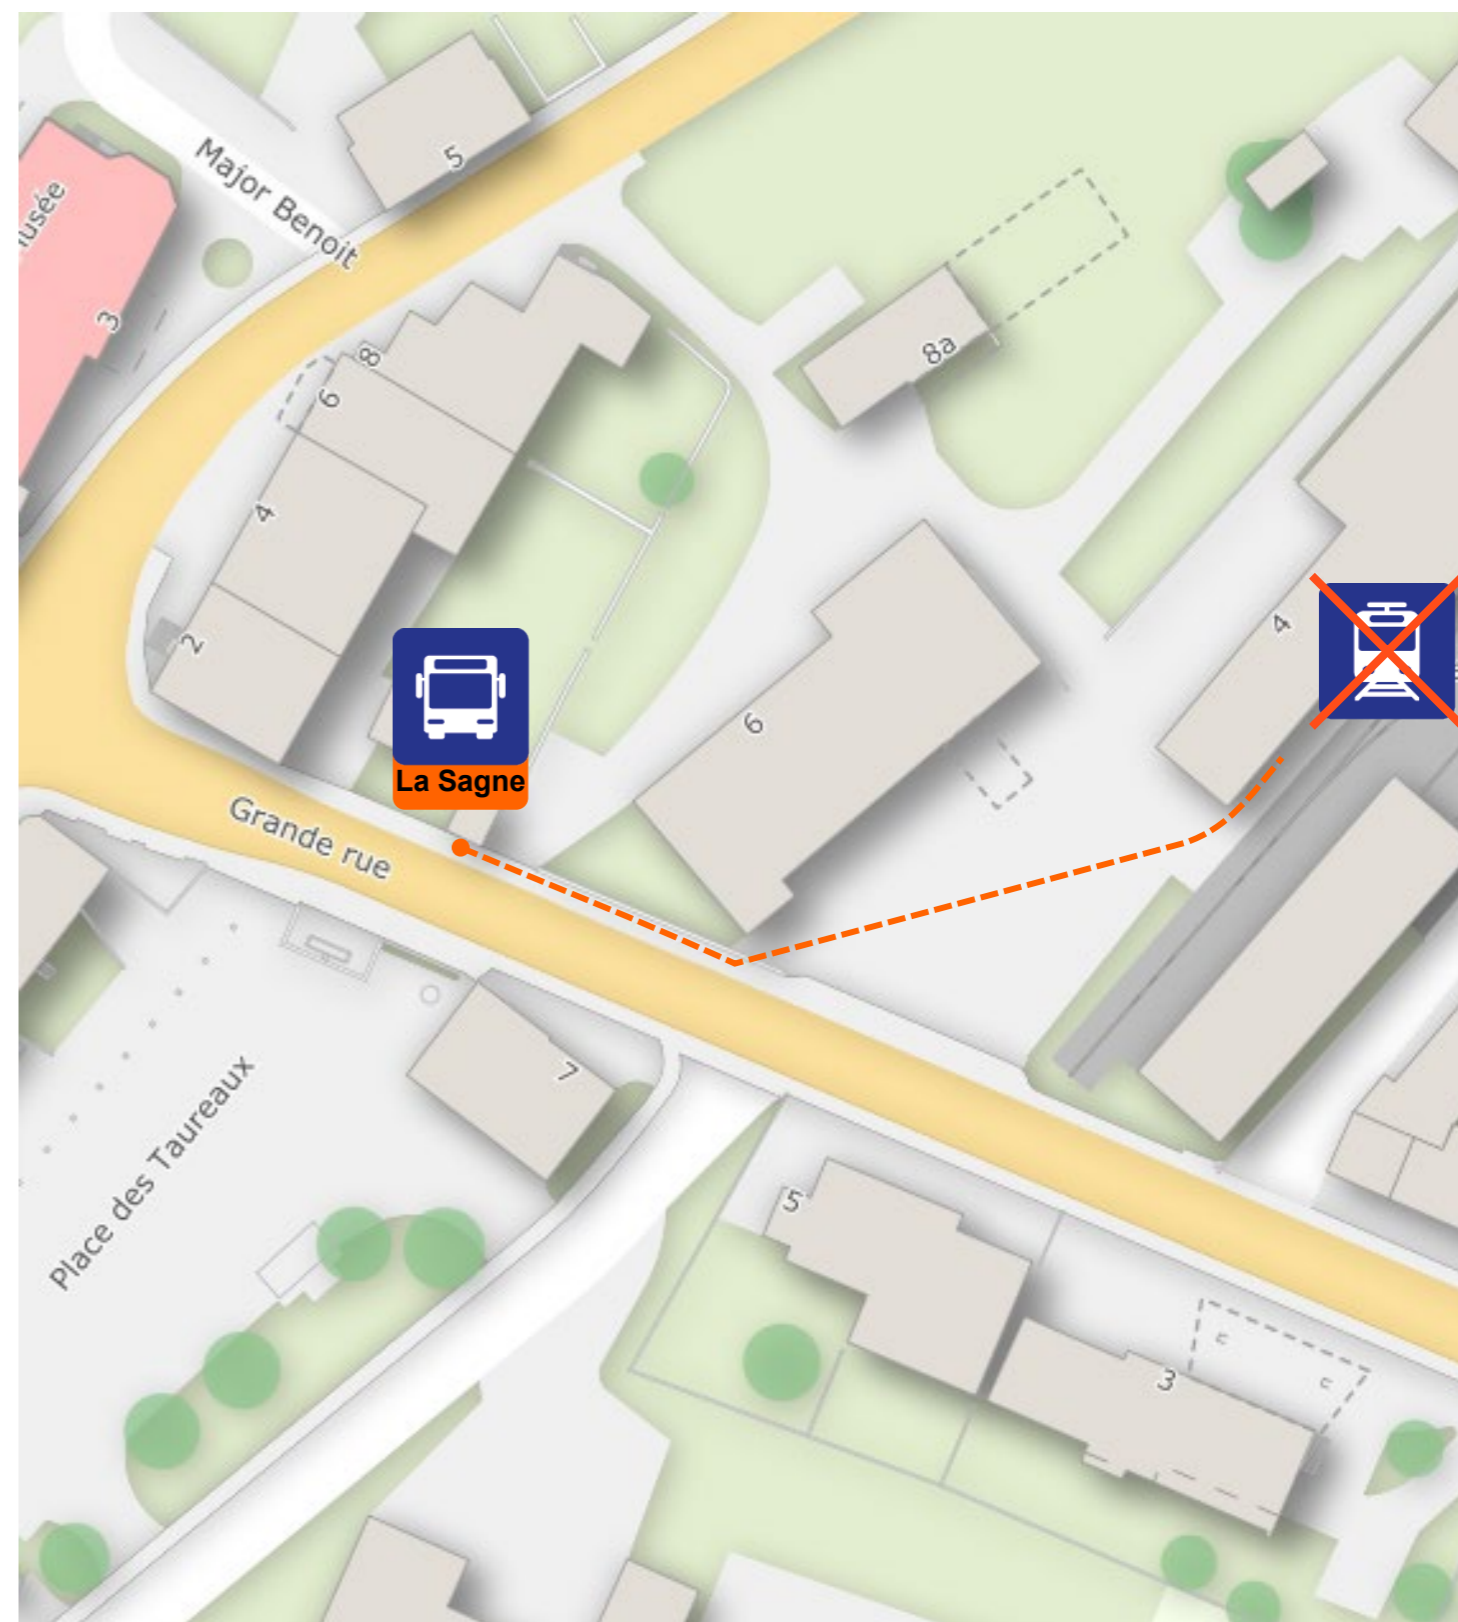

Service irrégulier

transN

Info voyageurs

Du **25.03.2026, 06h00**
au **18.09.2026, 14h00**

R22

Service irrégulier ligne R22

Cause : **dérangement à l'infrastructure**

Départs 06h53, 07h31 et 13h07 des
Ponts-de-Martel remplacés par bus jusqu'à
La Sagne et **avancés de 2 minutes.**

Départ 11h50 des Ponts-de-Martel
remplacé par bus jusqu'à La Corbatière.

Les voyageurs se rendent à l'arrêt
Les Ponts-de-Martel, gare.

Toutes les autres courses circulent
normalement en train.

Service irrégulier

transN

Info voyageurs

Du **25.03.2026, 06h00**
au **18.09.2026, 14h00**

R22

Service irrégulier ligne R22
Cause : **dérangement à l'infrastructure**

Départs 06h53, 07h31 et 13h07 des Ponts-de-Martel remplacés par bus jusqu'à La Sagne et avancés de **2 minutes**.

Départs 07h04, 07h42 et 13h18 de La Sagne remplacés par bus jusqu'aux Ponts-de-Martel.

Départ 11h50 des Ponts-de-Martel remplacé par bus jusqu'à La Corbatière.

Les voyageurs se rendent à l'arrêt **Le Stand, halte**.