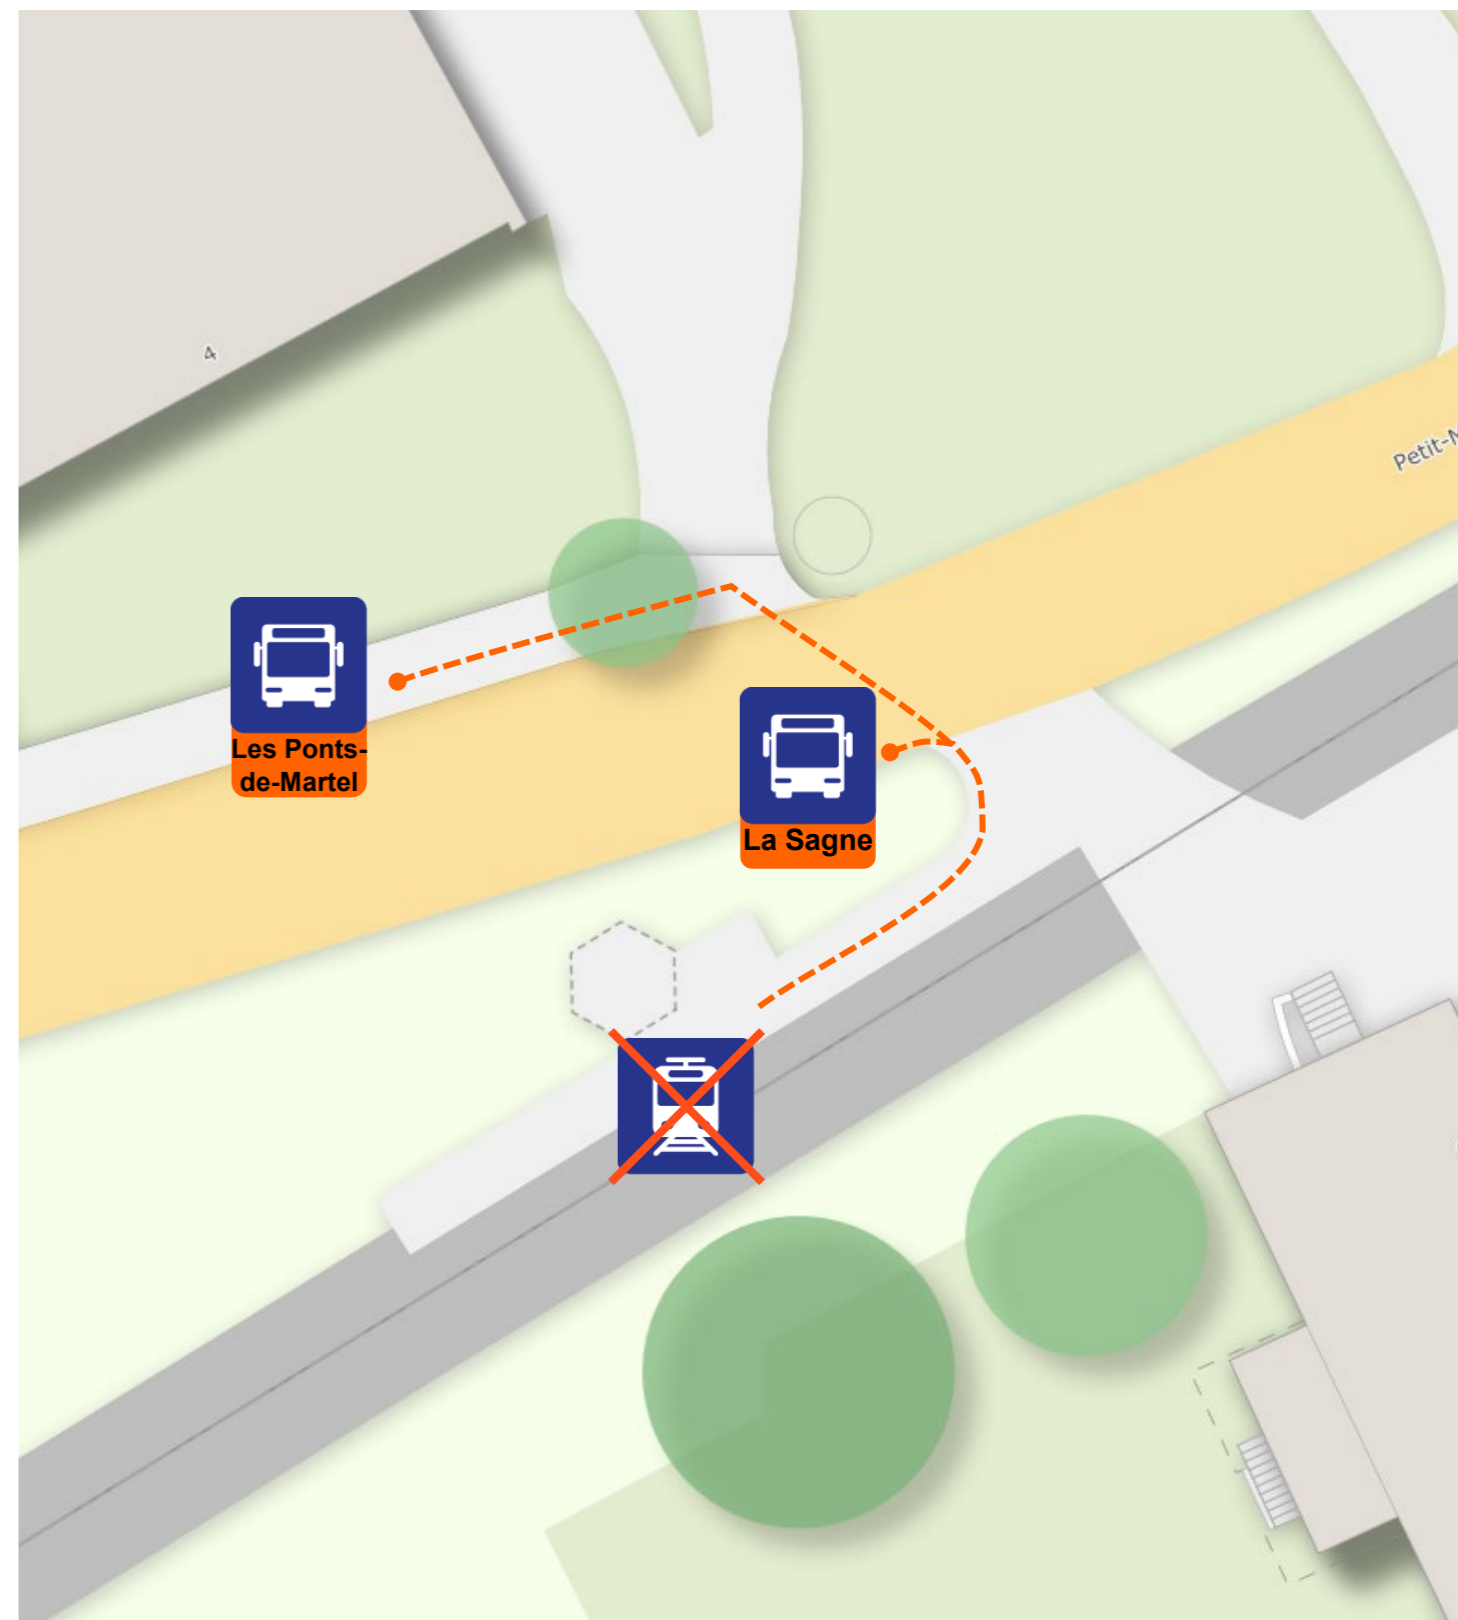

Service irrégulier

transN

Info voyageurs

Du **25.03.2026, 06h00**
au **18.09.2026, 14h00**

R22

Service irrégulier ligne R22
Cause : **dérangement à l'infrastructure**

Départs 06h53, 07h31 et 13h07 des Ponts-de-Martel remplacés par bus jusqu'à La Sagne et avancés de **2 minutes**.

Départs 07h04, 07h42 et 13h18 de La Sagne remplacés par bus jusqu'aux Ponts-de-Martel.

Départ 11h50 des Ponts-de-Martel remplacé par bus jusqu'à La Corbatière.

Les voyageurs se rendent à l'arrêt **Le Stand, halte**.

Toutes les autres courses circulent normalement en train.