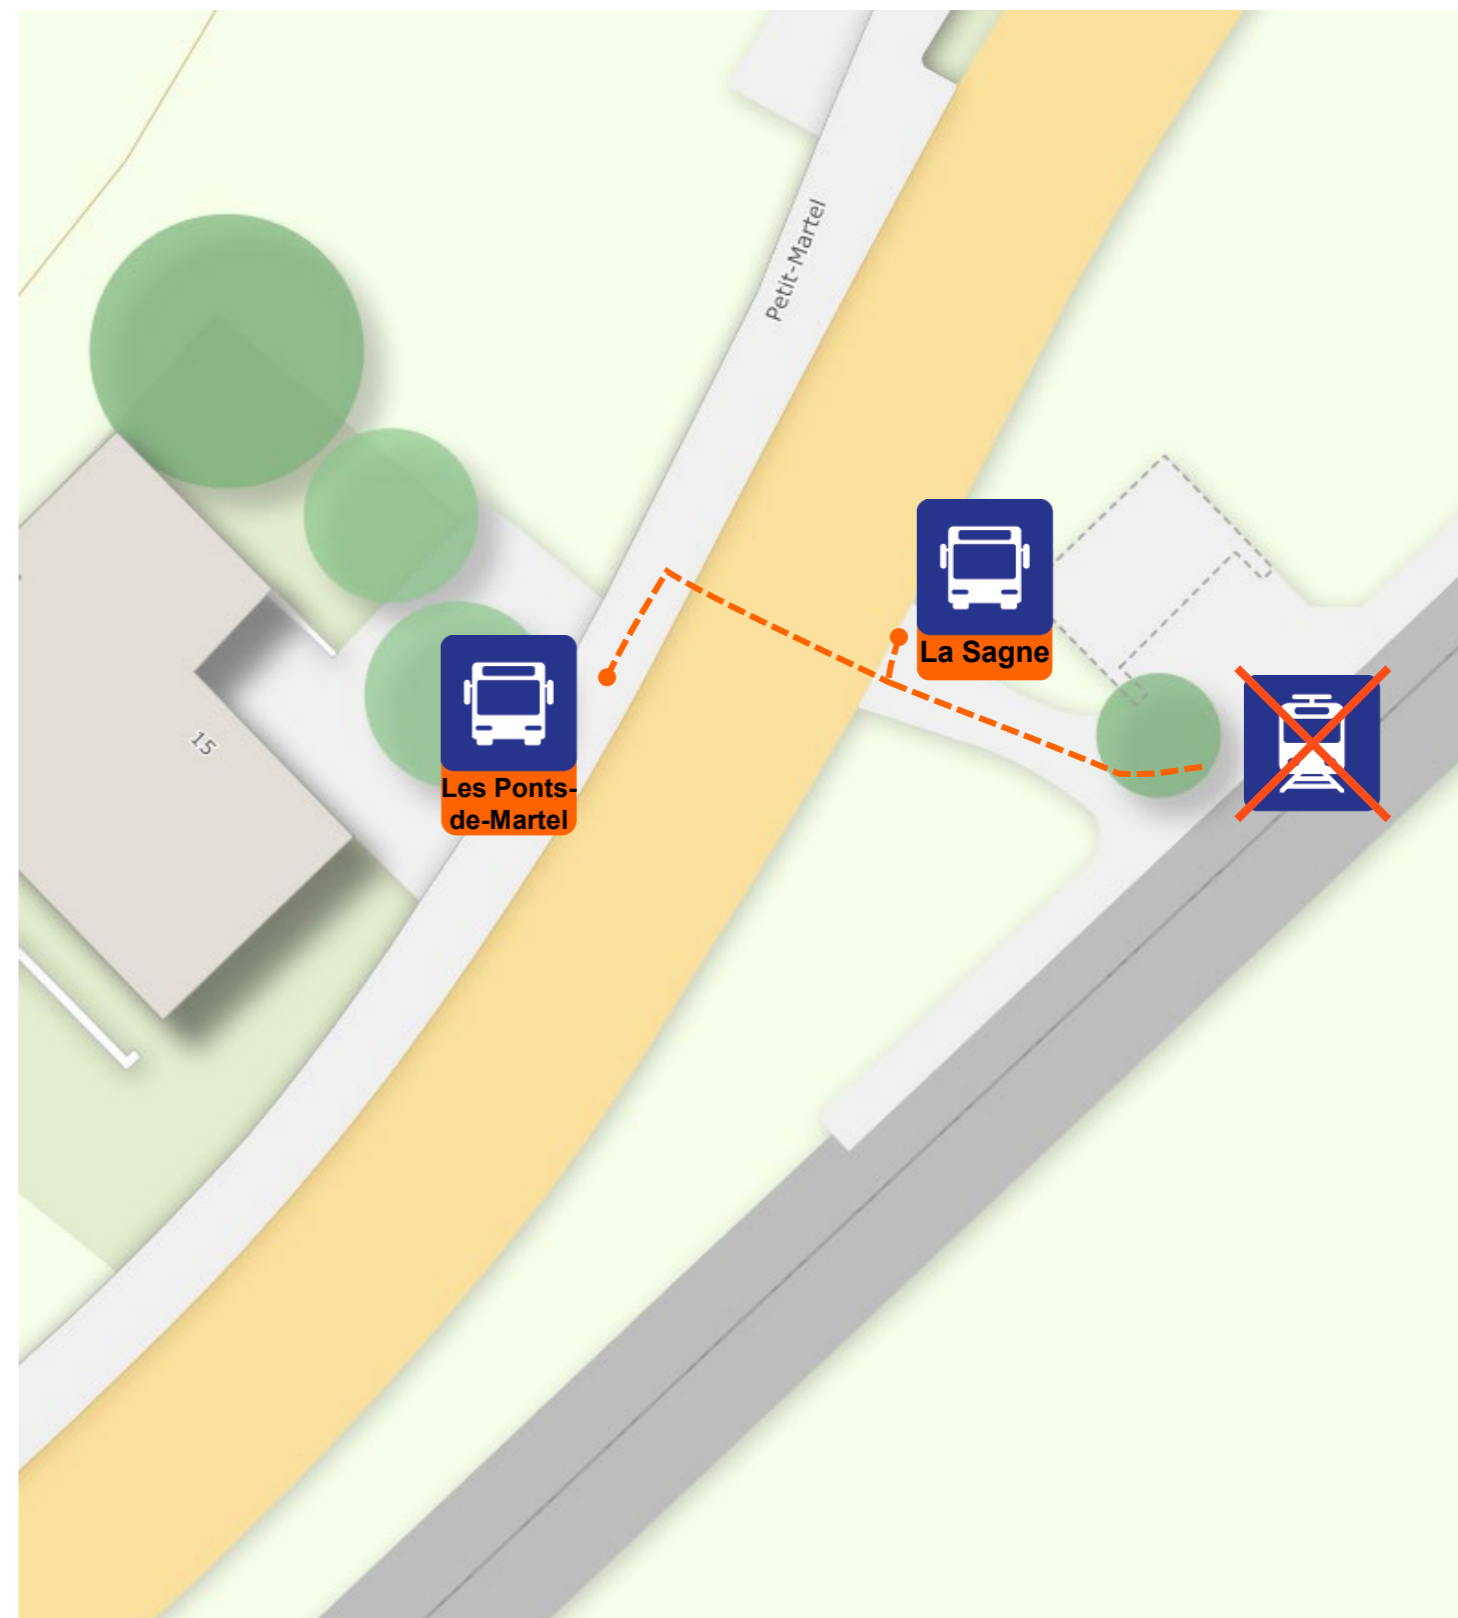

transN

Info voyageurs

Du **25.03.2026, 06h00**
au **18.09.2026, 14h00**

R22

Service irrégulier ligne R22
Cause : **dérangement à l'infrastructure**

Départs 06h53, 07h31 et 13h07 des Ponts-de-Martel remplacés par bus jusqu'à La Sagne et avancés de **2 minutes**.

Départs 06h53, 07h31 et 13h07 des Ponts-de-Martel remplacés par bus jusqu'à La Sagne et avancés de **2 minutes**.

Départs 07h04, 07h42 et 13h18 de La Sagne remplacés par bus jusqu'aux Ponts-de-Martel.

Départ 11h50 des Ponts-de-Martel remplacé par bus jusqu'à La Corbatière.

Les voyageurs se rendent à l'arrêt **Petit-Martel, halte**.

Toutes les autres courses circulent normalement en train.

Service irrégulier

transN

Info voyageurs

Du **25.03.2026, 06h00**
au **18.09.2026, 14h00**

R22

Service irrégulier ligne R22
Cause : **dérangement à l'infrastructure**

Départs 06h53, 07h31 et 13h07 des Ponts-de-Martel remplacés par bus jusqu'à La Sagne et avancés de **2 minutes**.

Départs 07h04, 07h42 et 13h18 de La Sagne remplacés par bus jusqu'aux Ponts-de-Martel.