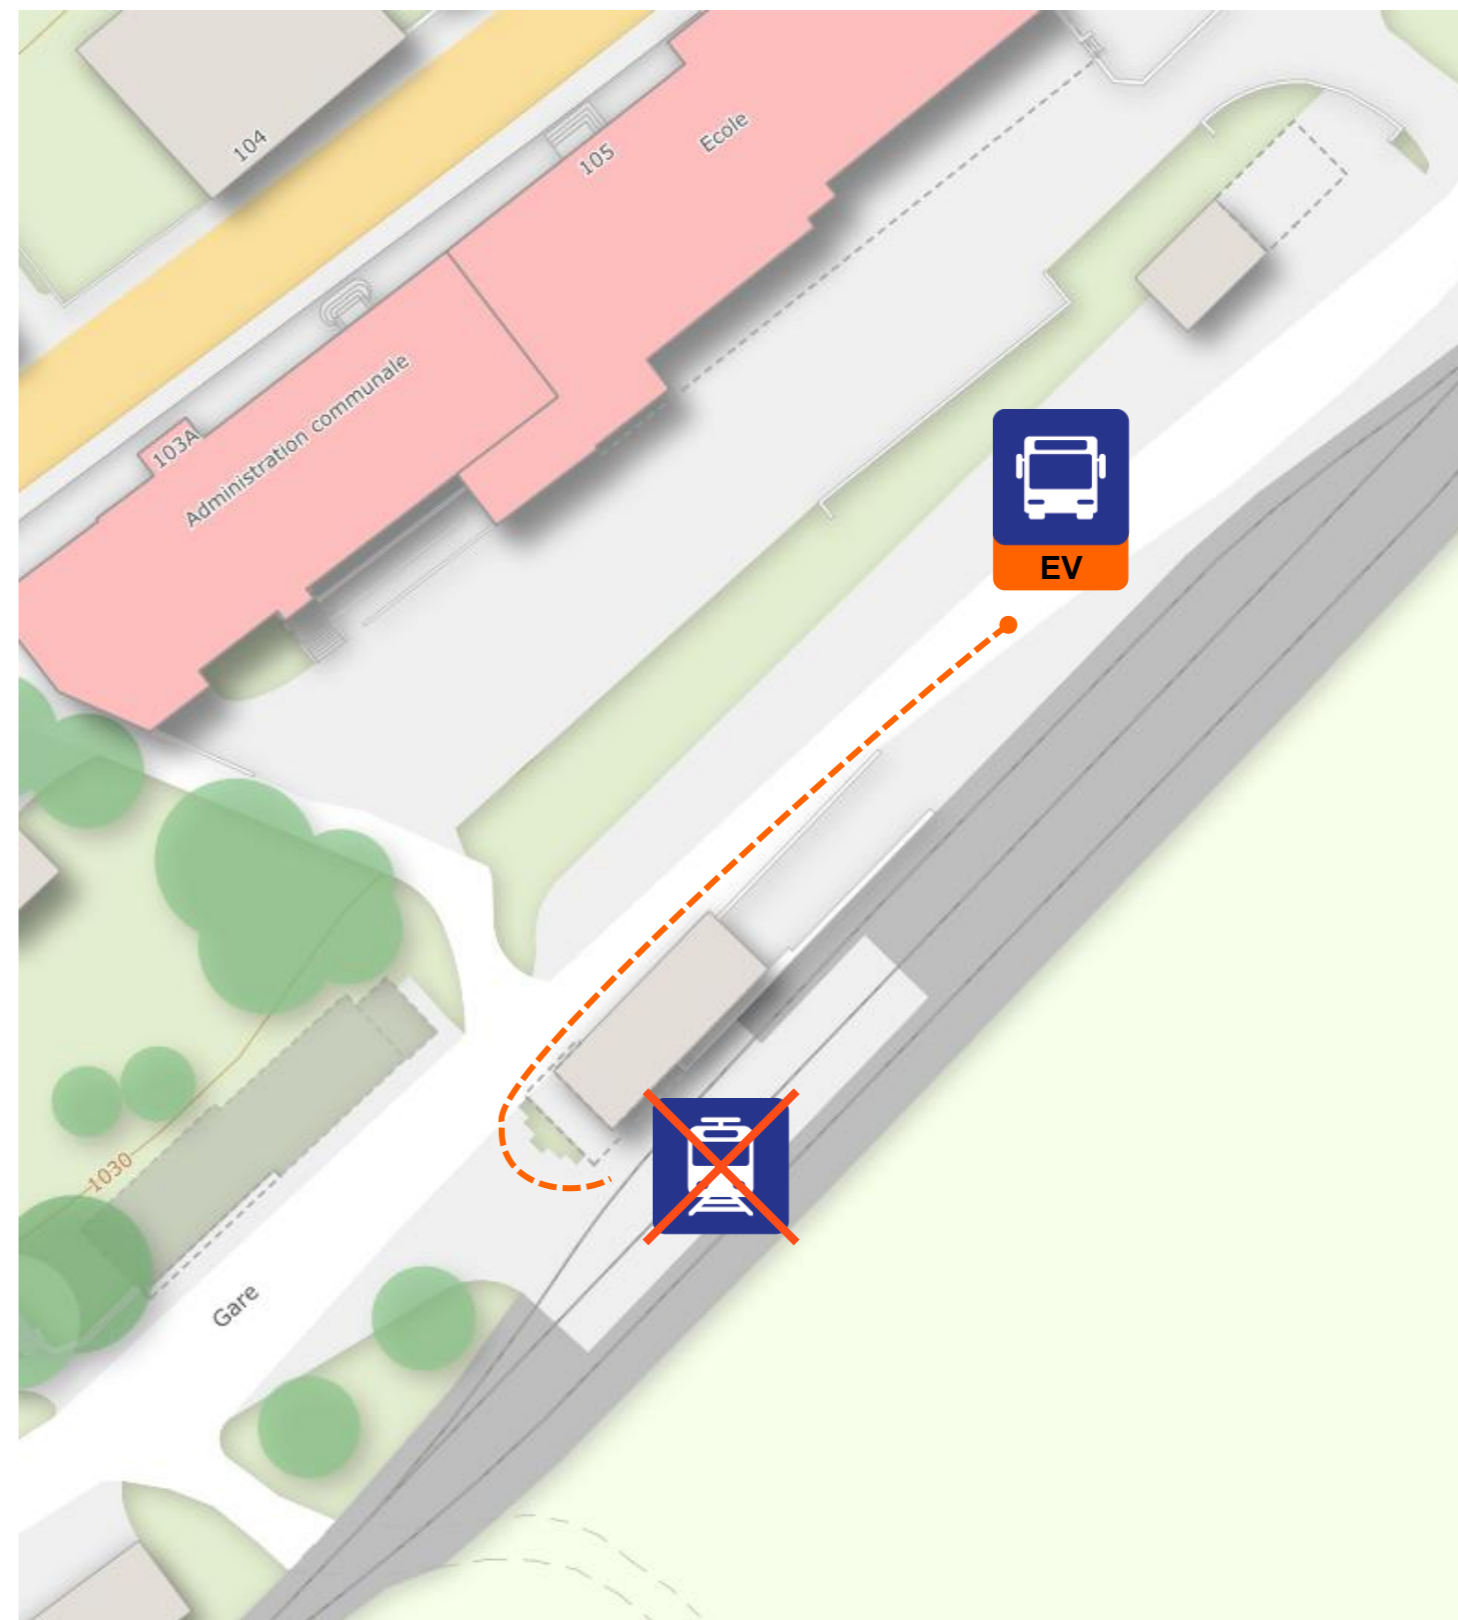

Départs 07h04, 07h42 et 13h18 de La Sagne remplacés par bus jusqu'aux Ponts-de-Martel.

Départ 11h50 des Ponts-de-Martel remplacé par bus jusqu'à La Corbatière.

 Les voyageurs se rendent à l'arrêt **Les Coeudres-Est, halte**.

Toutes les autres courses circulent normalement en train.

Service irrégulier

Du **25.03.2026, 06h00**
au **18.09.2026, 14h00**

R22

Service irrégulier ligne R22

Cause : **dérangement à l'infrastructure**

Départs 06h53, 07h31 et 13h07 des
Ponts-de-Martel remplacés par bus jusqu'à
La Sagne et **avancés de 2 minutes.**

Départ 11h50 des Ponts-de-Martel
remplacé par bus jusqu'à La Corbatière.

Les voyageurs se rendent à l'arrêt
La Sagne, gare.

Toutes les autres courses circulent
normalement en train.

Service irrégulier

transN

Info voyageurs

Du **25.03.2026, 06h00**
au **18.09.2026, 14h00**

R22 Service irrégulier ligne R22
Cause : **dérangement à l'infrastructure**

 **Départ 11h50** des Ponts-de-Martel
remplacé par bus jusqu'à La Corbatière.