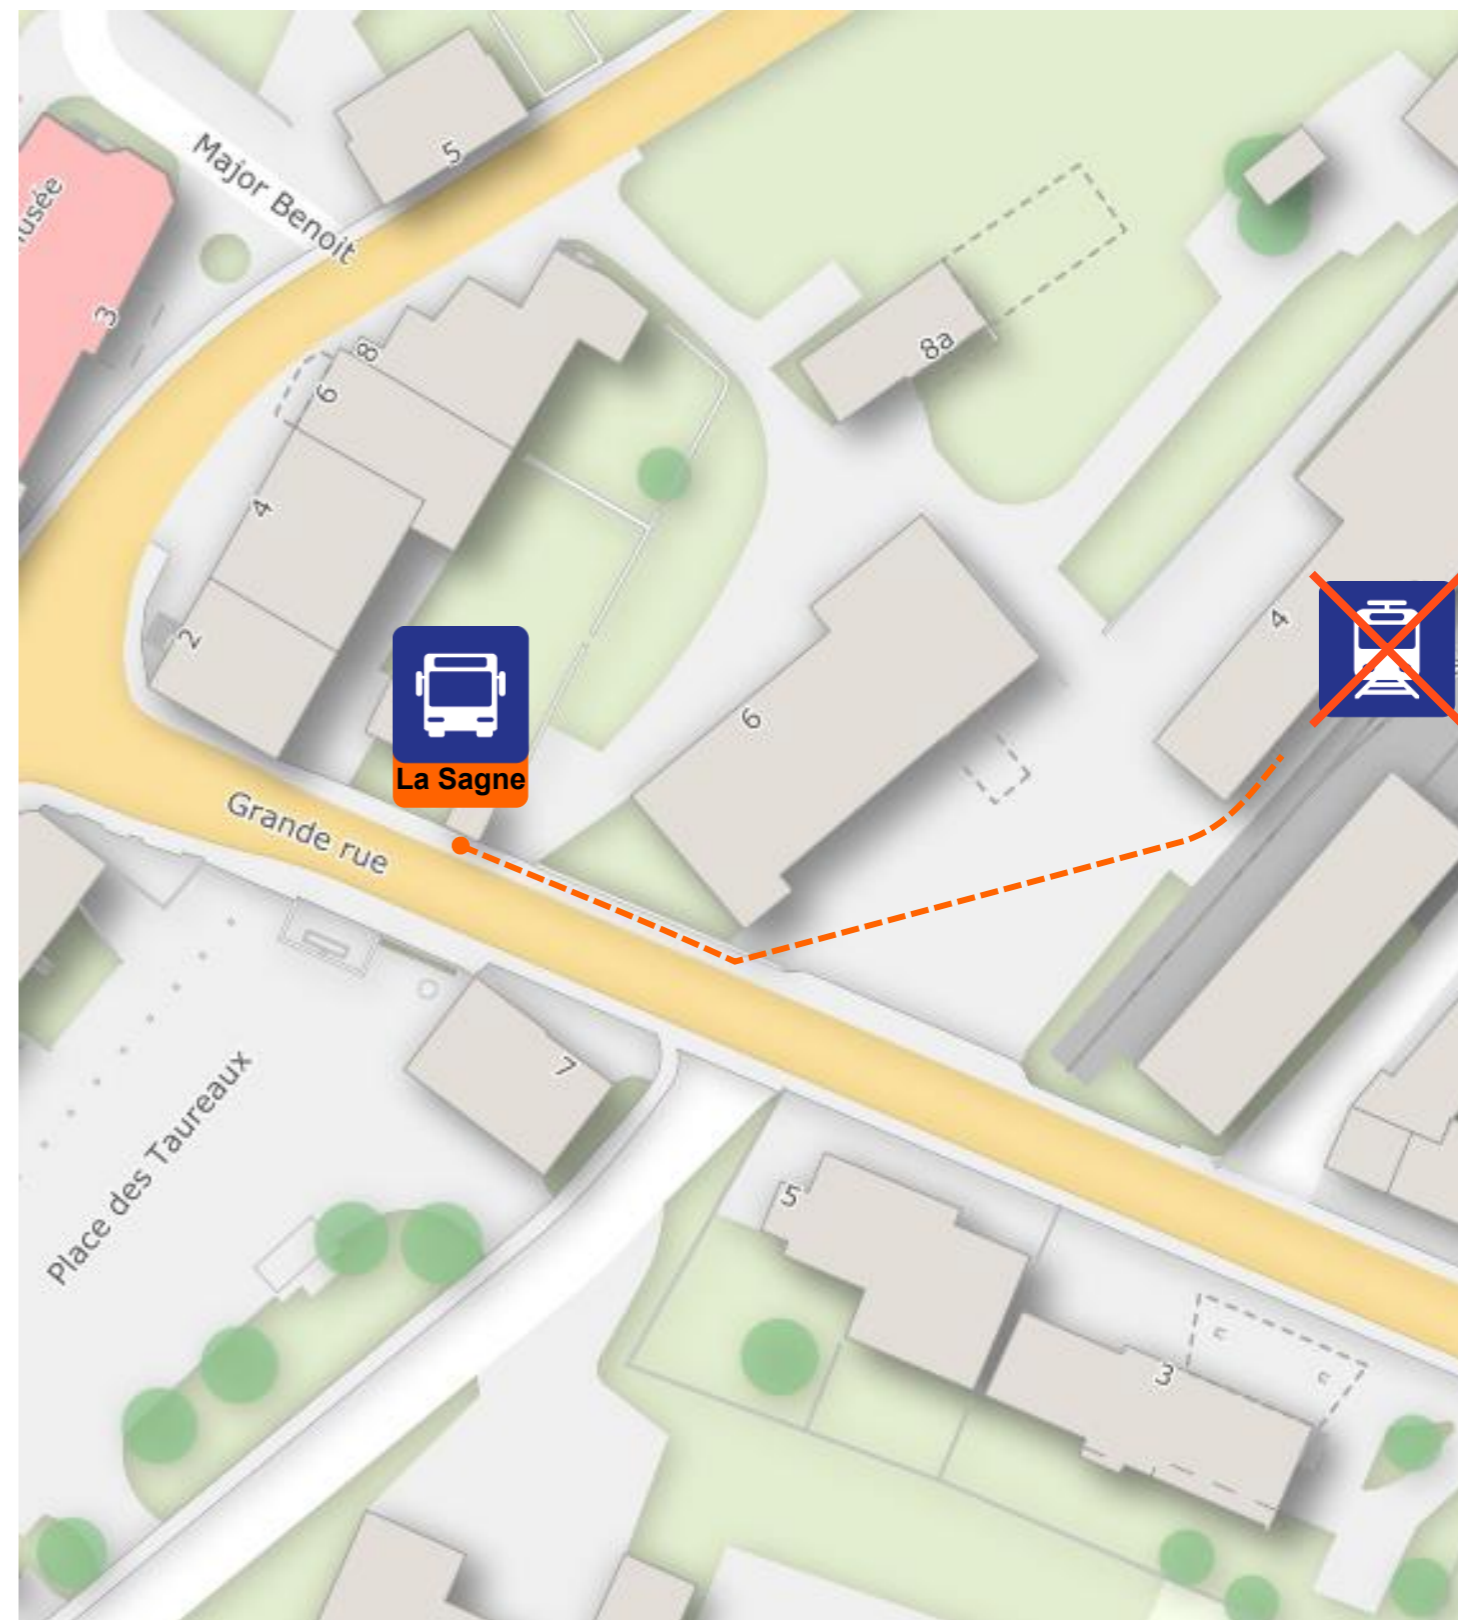

Service irrégulier

transN

Info voyageurs

Du **25.03.2026, 06h00**
au **18.09.2026, 14h00**

R22

Service irrégulier ligne R22

Cause : **dérangement à l'infrastructure**

Départs 06h53, 07h31 et 13h07 des
Ponts-de-Martel remplacés par bus jusqu'à
La Sagne et **avancés de 2 minutes.**

Départ 11h50 des Ponts-de-Martel
remplacé par bus jusqu'à La Corbatière.

Les voyageurs se rendent à l'arrêt
Les Ponts-de-Martel, gare.

Toutes les autres courses circulent
normalement en train.

Service irrégulier

transN

Info voyageurs

Du **25.03.2026, 06h00**
au **18.09.2026, 14h00**

R22 Service irrégulier ligne R22
Cause : **dérangement à l'infrastructure**

 **Départs 06h53, 07h31 et 13h07** des Ponts-de-Martel remplacés par bus jusqu'à La Sagne et avancés de **2 minutes**.

Départs 07h04, 07h42 et 13h18 de La Sagne remplacés par bus jusqu'aux Ponts-de-Martel.

Départ 11h50 des Ponts-de-Martel remplacé par bus jusqu'à La Corbatière.

 Les voyageurs se rendent à l'arrêt **Le Stand, halte**.