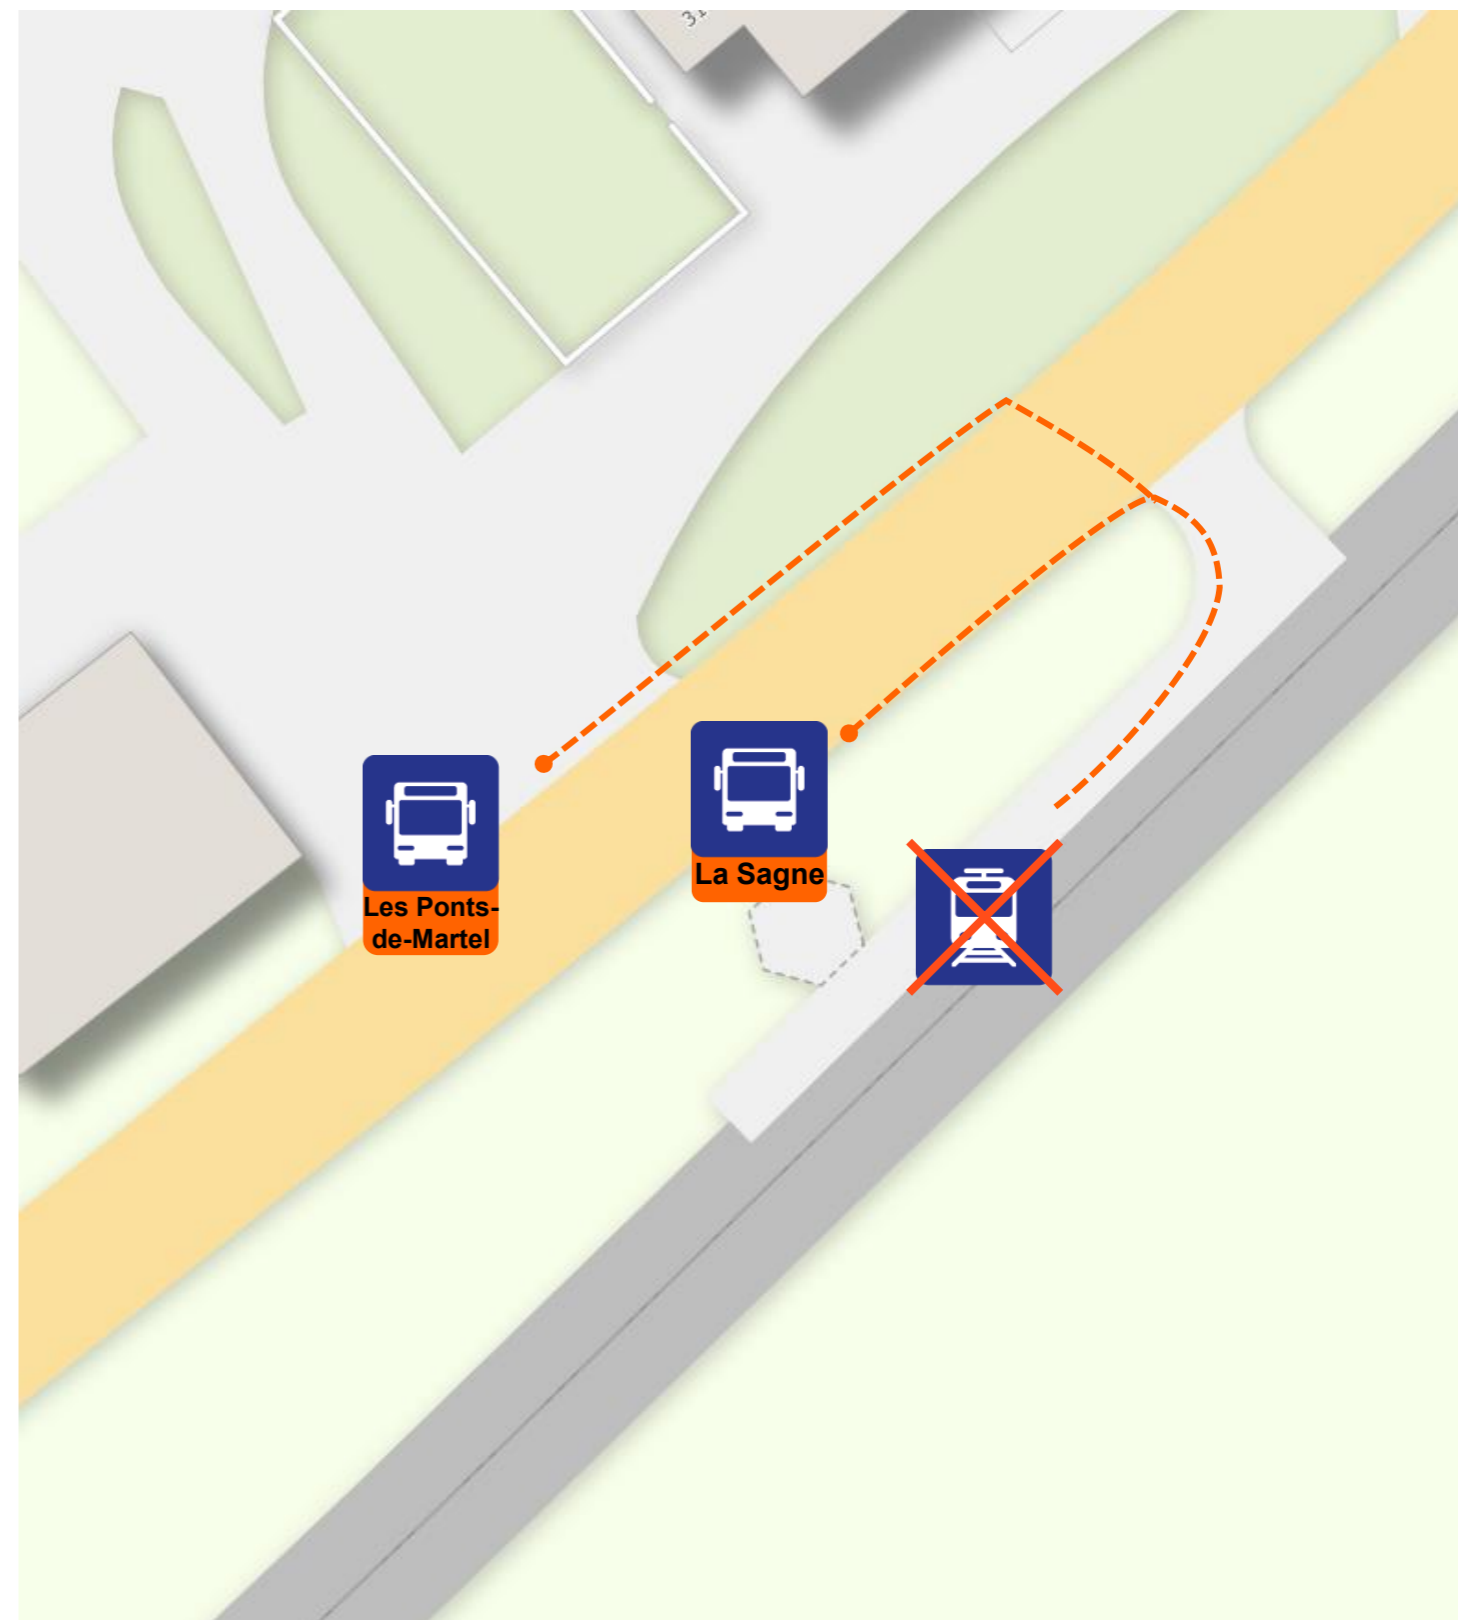

Les voyageurs se rendent à l'arrêt **Petit-Martel, halte**.

Toutes les autres courses circulent normalement en train.

Service irrégulier

transN

Info voyageurs

Du **25.03.2026, 06h00**
au **18.09.2026, 14h00**

R22

Service irrégulier ligne R22
Cause : **dérangement à l'infrastructure**

Départs 06h53, 07h31 et 13h07 des Ponts-de-Martel remplacés par bus jusqu'à La Sagne et avancés de **2 minutes**.

Départs 07h04, 07h42 et 13h18 de La Sagne remplacés par bus jusqu'aux Ponts-de-Martel.

Départ 11h50 des Ponts-de-Martel remplacé par bus jusqu'à La Corbatière.

Les voyageurs se rendent à l'arrêt **Petit-Martel-Est, halte**.

Toutes les autres courses circulent normalement en train.

Service irrégulier

Du **25.03.2026, 06h00**
au **18.09.2026, 14h00**

R22 Service irrégulier ligne R22
Cause : **dérangement à l'infrastructure**

 **Départs 06h53, 07h31 et 13h07** des Ponts-de-Martel remplacés par bus jusqu'à La Sagne et avancés de **2 minutes**.