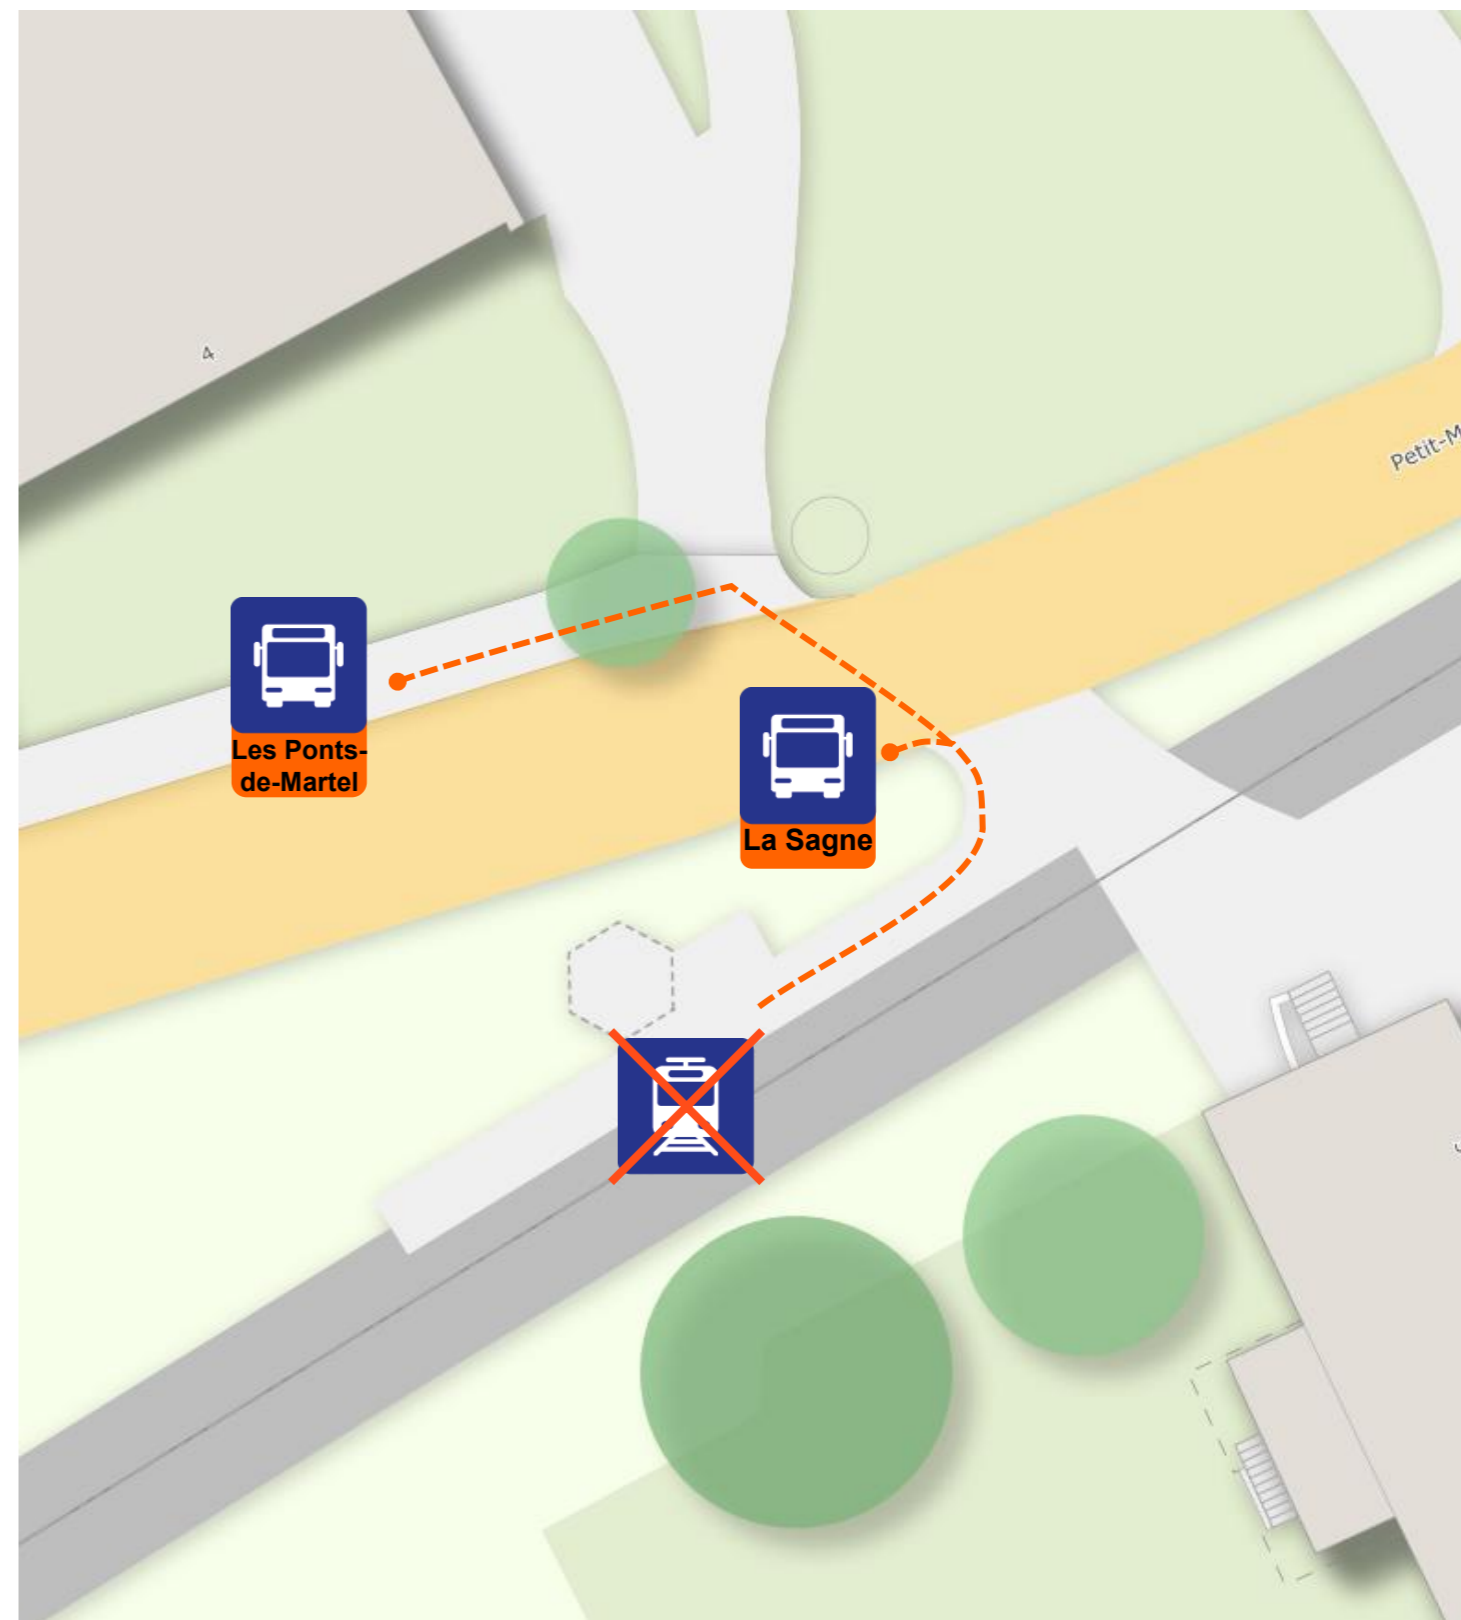

Service irrégulier

transN

Info voyageurs

Du **25.03.2026, 06h00**
au **18.09.2026, 14h00**

R22 Service irrégulier ligne R22
Cause : **dérangement à l'infrastructure**

Départs 06h53, 07h31 et 13h07 des Ponts-de-Martel remplacés par bus jusqu'à La Sagne et avancés de **2 minutes**.

Départs 07h04, 07h42 et 13h18 de La Sagne remplacés par bus jusqu'aux Ponts-de-Martel.

Départ 11h50 des Ponts-de-Martel remplacé par bus jusqu'à La Corbatière.

Les voyageurs se rendent à l'arrêt **Le Stand, halte**.

Toutes les autres courses circulent normalement en train.