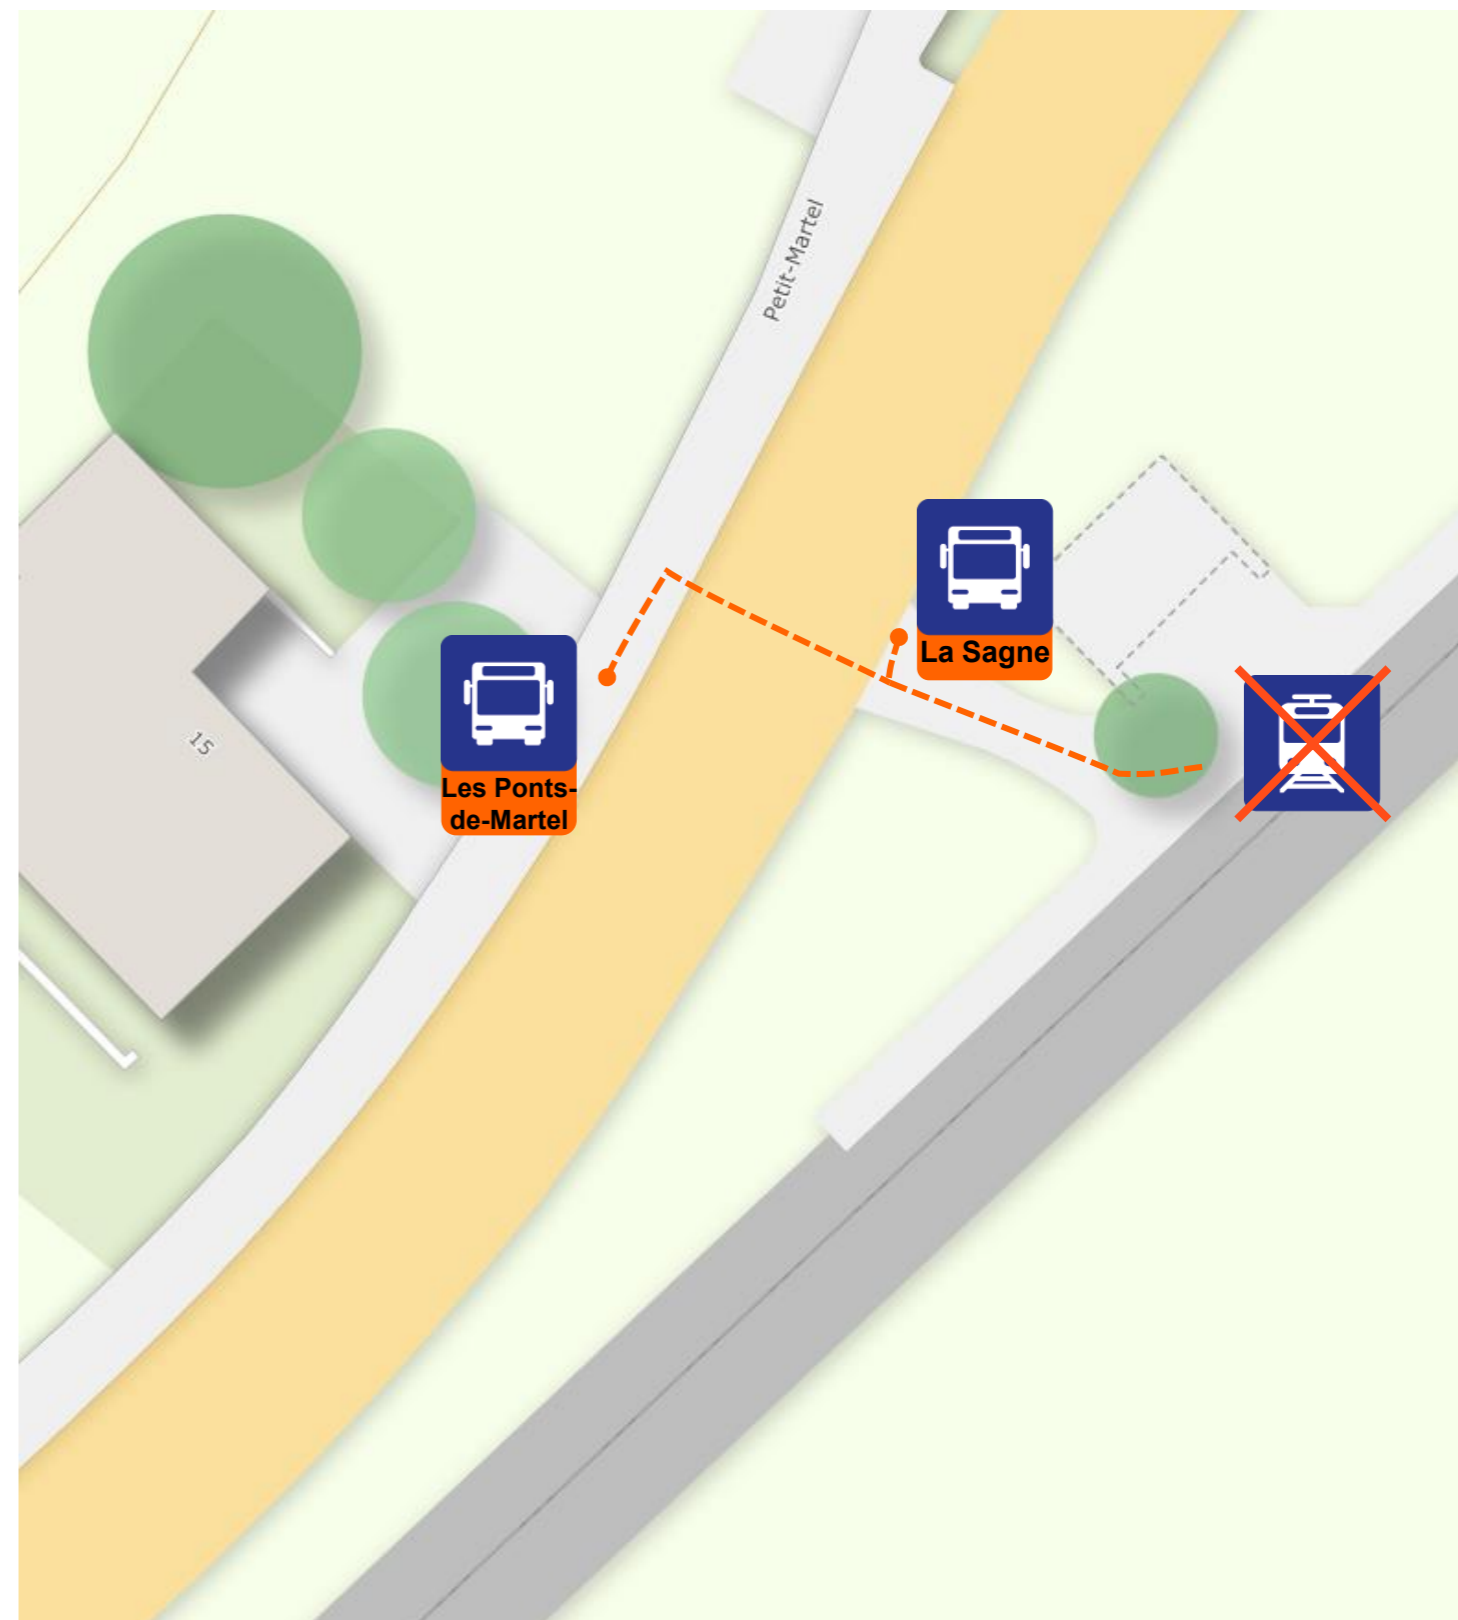

transN

Info voyageurs

Du **25.03.2026, 06h00**
au **18.09.2026, 14h00**

R22 Service irrégulier ligne R22
Cause : **dérangement à l'infrastructure**

 **Départs 06h53, 07h31 et 13h07** des Ponts-de-Martel remplacés par bus jusqu'à La Sagne et avancés de **2 minutes**.

Départs 06h53, 07h31 et 13h07 des Ponts-de-Martel remplacés par bus jusqu'à La Sagne et avancés de **2 minutes**.

Départs 07h04, 07h42 et 13h18 de La Sagne remplacés par bus jusqu'aux Ponts-de-Martel.

Départ 11h50 des Ponts-de-Martel remplacé par bus jusqu'à La Corbatière.

Les voyageurs se rendent à l'arrêt **Petit-Martel, halte**.

Toutes les autres courses circulent normalement en train.

Service irrégulier

transN

Info voyageurs

Du **25.03.2026, 06h00**
au **18.09.2026, 14h00**

R22

Service irrégulier ligne R22
Cause : **dérangement à l'infrastructure**

Départs 06h53, 07h31 et 13h07 des Ponts-de-Martel remplacés par bus jusqu'à La Sagne et avancés de **2 minutes**.

Départs 07h04, 07h42 et 13h18 de La Sagne remplacés par bus jusqu'aux Ponts-de-Martel.