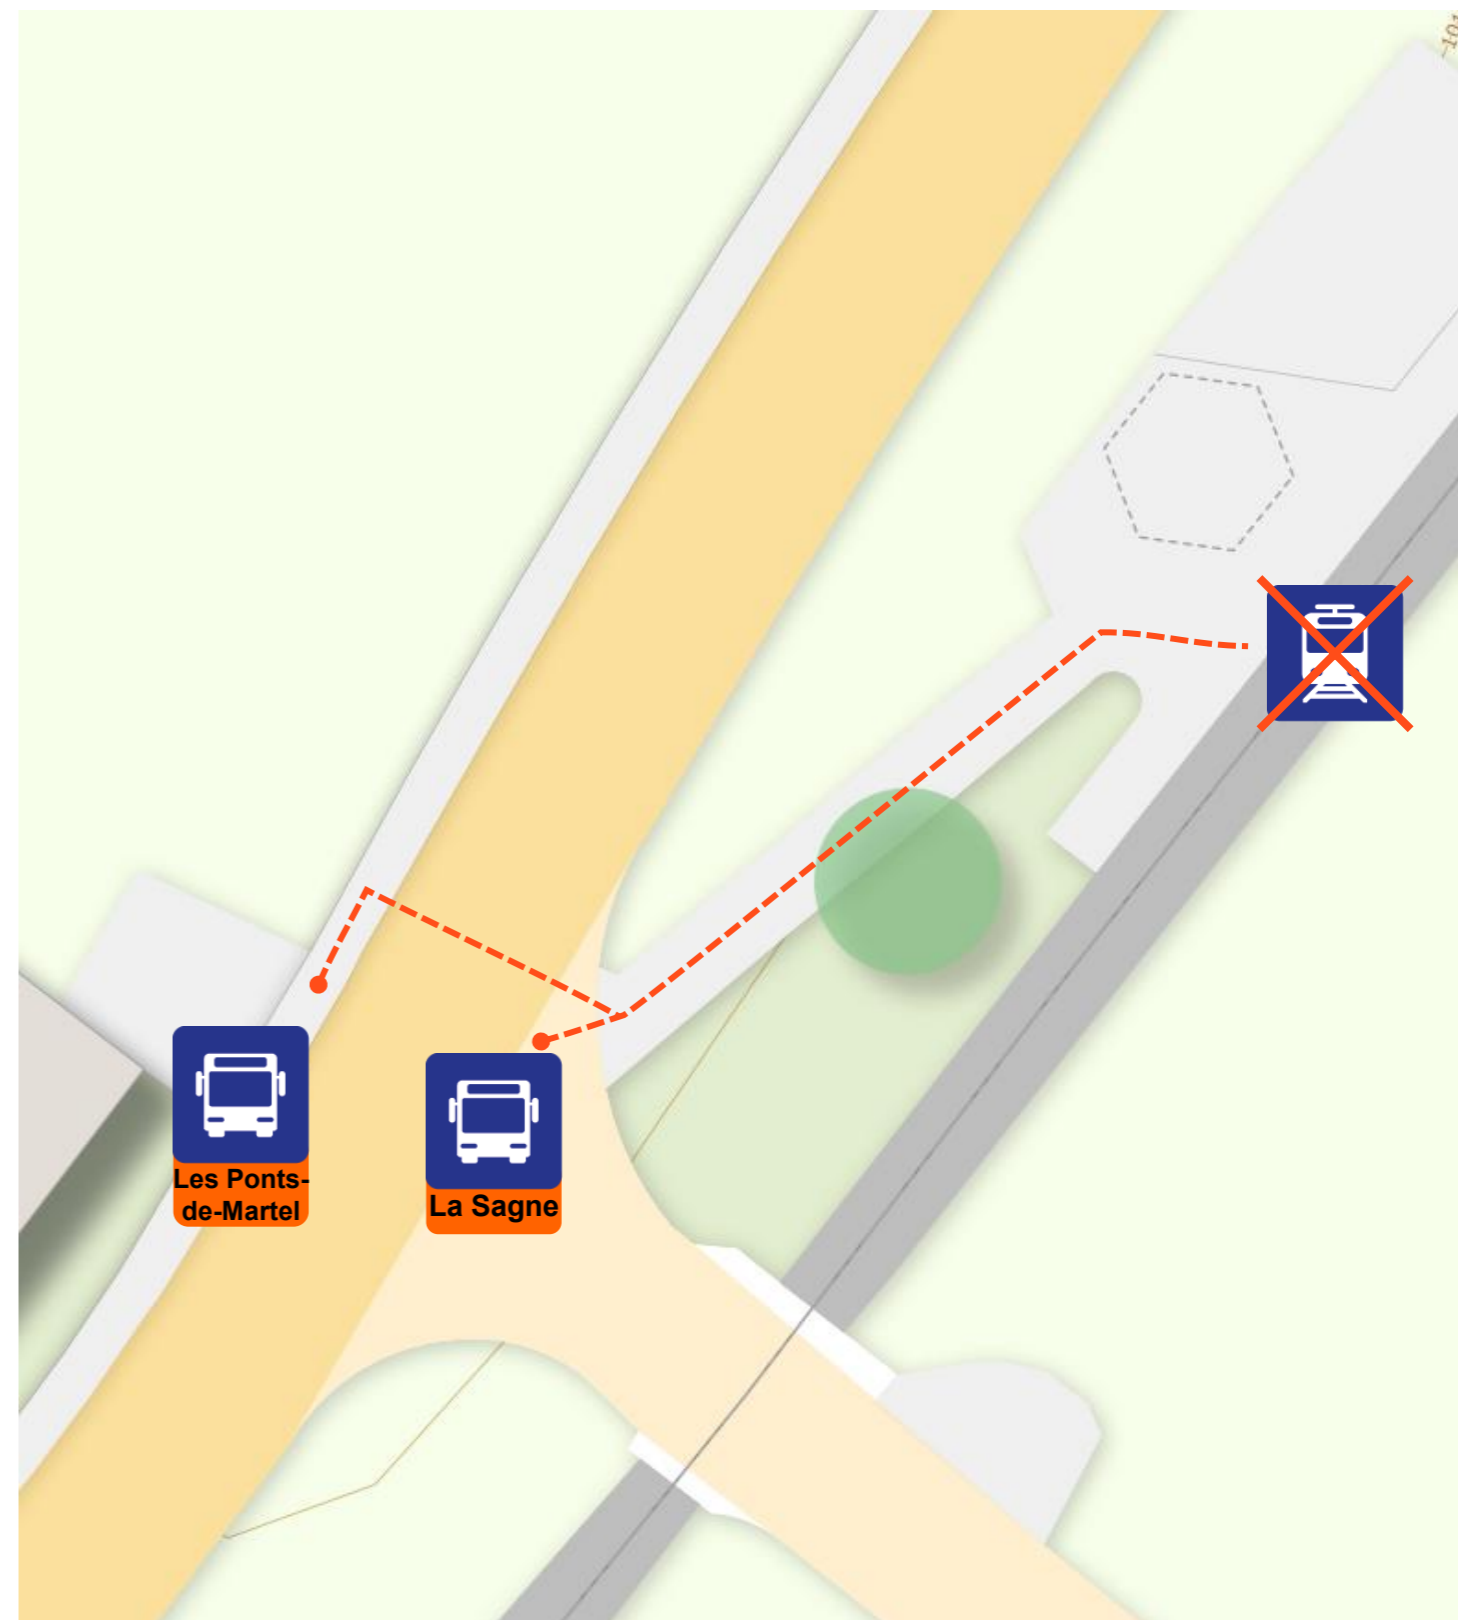

Départ 11h50 des Ponts-de-Martel remplacé par bus jusqu'à La Corbatière.

Les voyageurs se rendent à l'arrêt **Petit-Martel-Est, halte**.

Toutes les autres courses circulent normalement en train.

Service irrégulier

Du **25.03.2026, 06h00**
au **18.09.2026, 14h00**

R22 Service irrégulier ligne R22
Cause : **dérangement à l'infrastructure**

 **Départs 06h53, 07h31 et 13h07** des Ponts-de-Martel remplacés par bus jusqu'à La Sagne et avancés de **2 minutes**.

Départs 07h04, 07h42 et 13h18 de La Sagne remplacés par bus jusqu'aux Ponts-de-Martel.

Départ 11h50 des Ponts-de-Martel remplacé par bus jusqu'à La Corbatière.

 Les voyageurs se rendent à l'arrêt **Les Coeudres, halte**.

Toutes les autres courses circulent normalement en train.

Service irrégulier

Du **25.03.2026, 06h00**
au **18.09.2026, 14h00**

R22 Service irrégulier ligne R22
Cause : **dérangement à l'infrastructure**

 **Départs 06h53, 07h31 et 13h07** des Ponts-de-Martel remplacés par bus jusqu'à La Sagne et avancés de **2 minutes**.