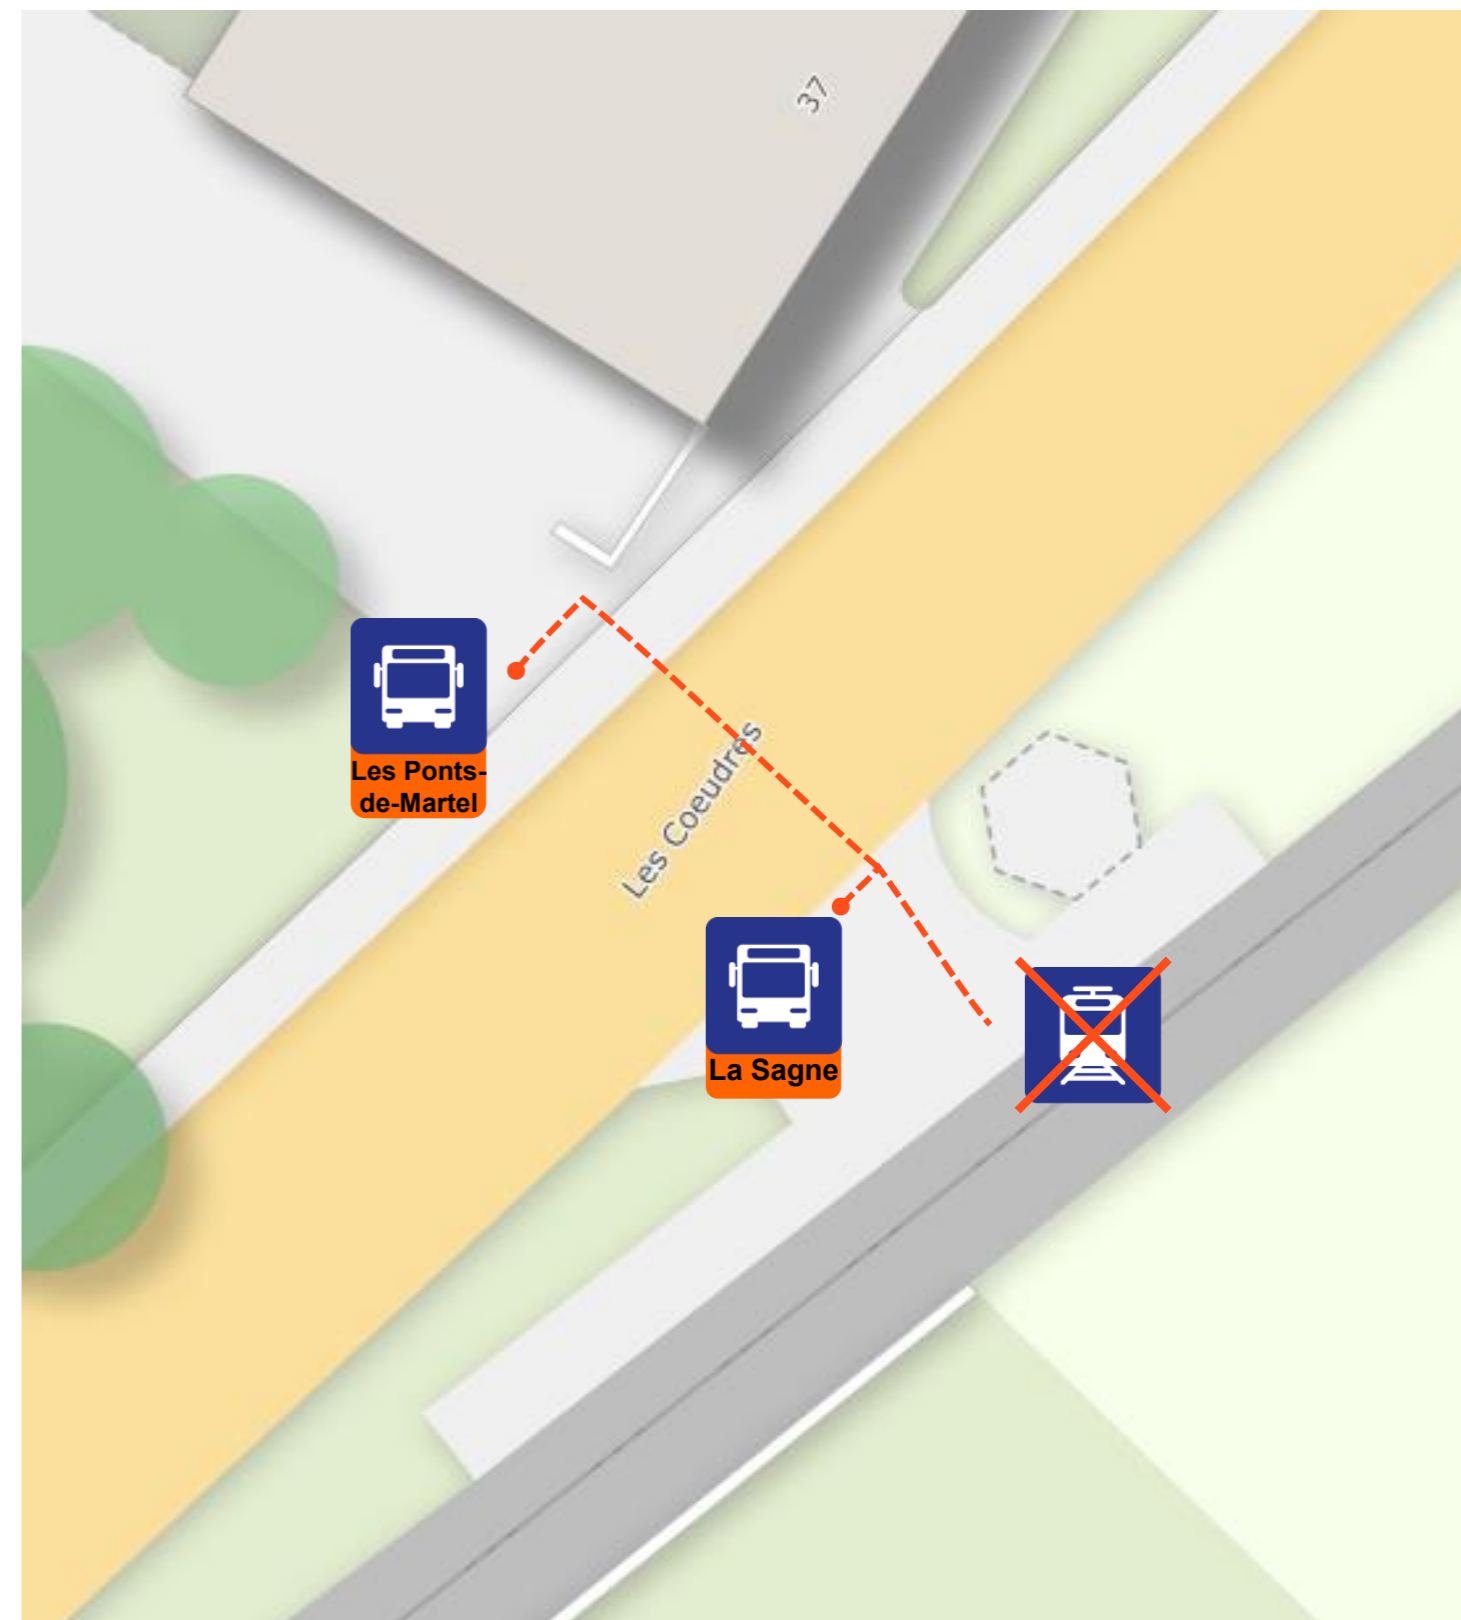

Service irrégulier

Du **25.03.2026, 06h00**
au **18.09.2026, 14h00**

R22 Service irrégulier ligne R22
Cause : **dérangement à l'infrastructure**

Départs 06h53, 07h31 et 13h07 des Ponts-de-Martel remplacés par bus jusqu'à La Sagne et avancés de **2 minutes**.

Départs 07h04, 07h42 et 13h18 de La Sagne remplacés par bus jusqu'aux Ponts-de-Martel.

Départ 11h50 des Ponts-de-Martel remplacé par bus jusqu'à La Corbatière.

Les voyageurs se rendent à l'arrêt **Les Coeudres-Est, halte**.

Toutes les autres courses circulent normalement en train.