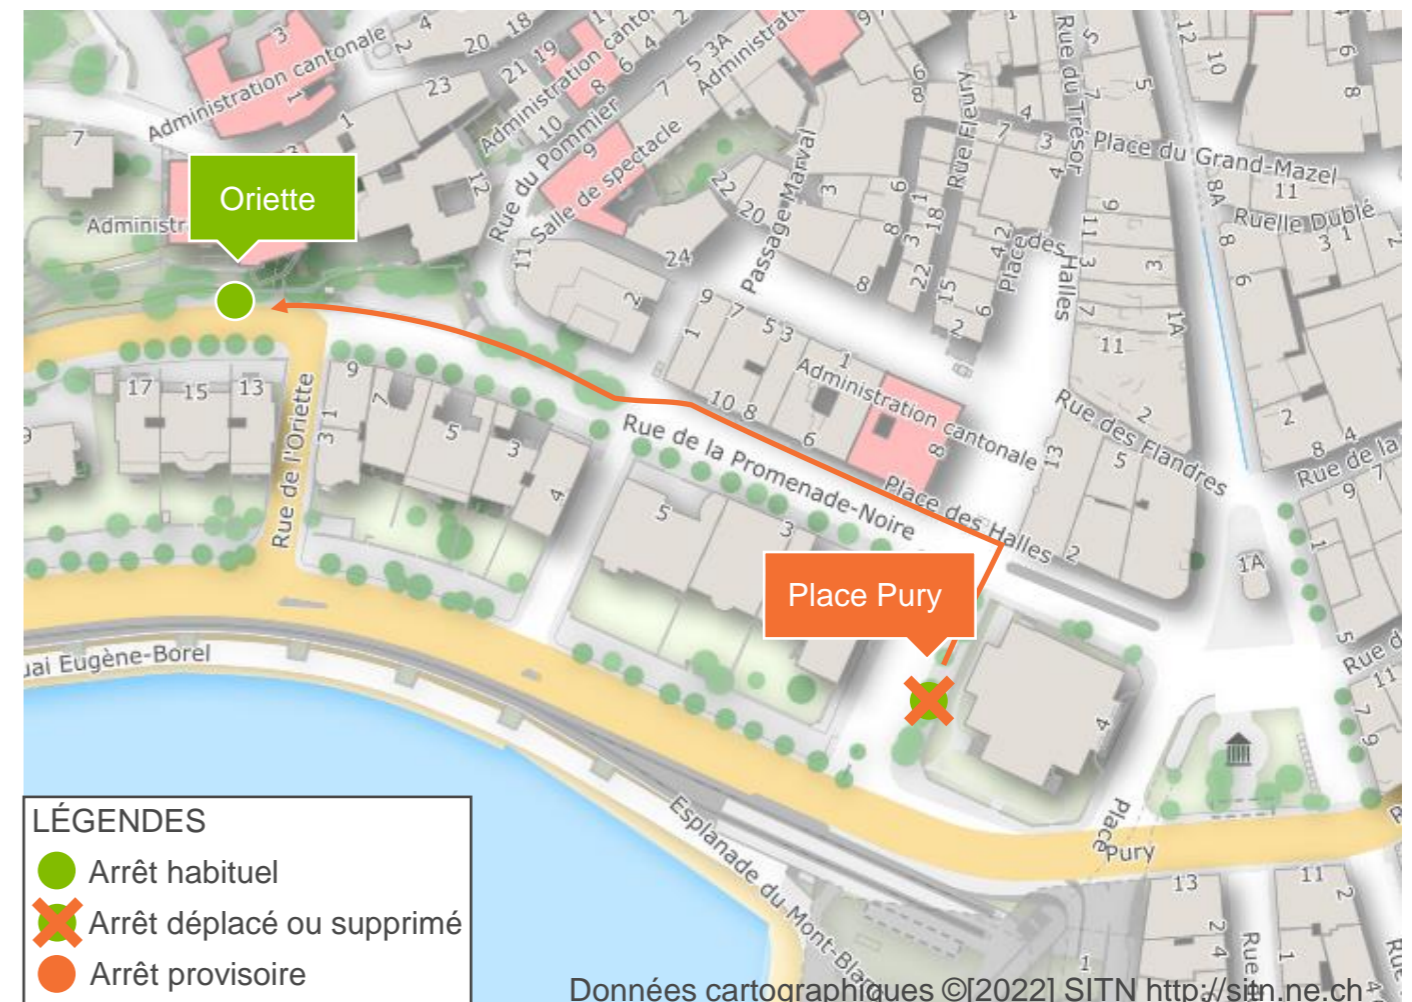

Arrêt Place Pury supprimé

Ligne(s) **421**

▷ Savagnier | Cernier

Du 23 septembre première course au 25 septembre dernière course

En raison de la Fête des Vendanges l'arrêt **Place Pury** direction Savagnier | Cernier est supprimé du vendredi 23 septembre première course au dimanche 25 septembre dernière course.

Rendez-vous à l'arrêt **Oriette**.

Merci de votre compréhension et bon voyage sur nos lignes.