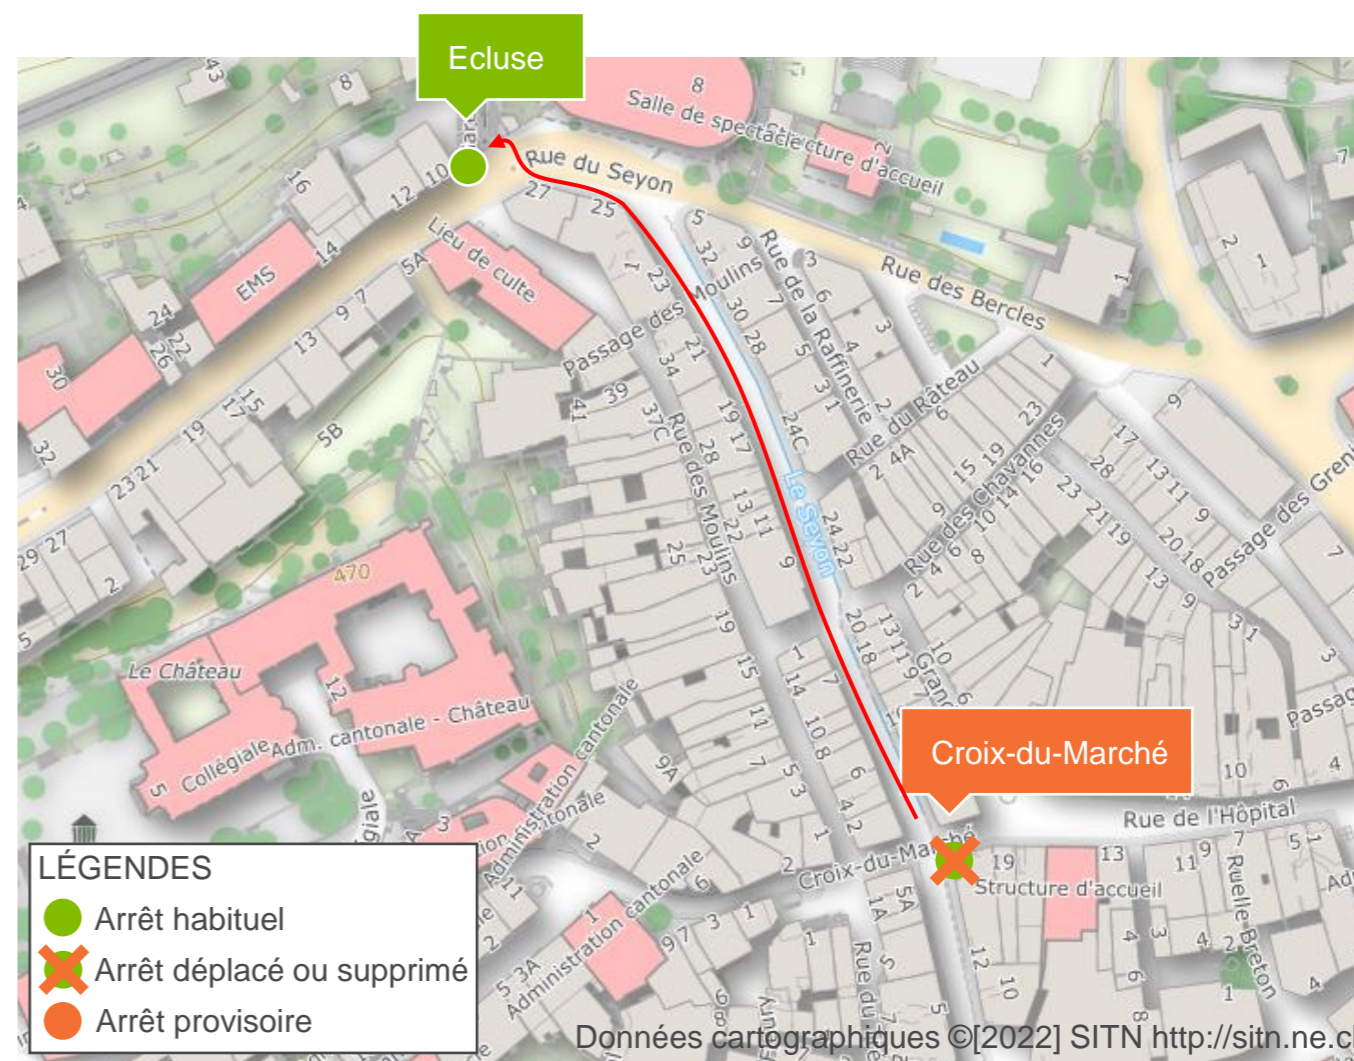

## Arrêt Croix-du-Marché supprimé

Ligne(s) **101**

▷ Cormondrèche

Du 22 septembre 17h50 au 25 septembre dernière course

En raison de la Fête des Vendanges l'arrêt **Croix-du-Marché** direction Cormondrèche est supprimé du jeudi 22 septembre 17h50 au dimanche 25 septembre dernière course.

## Arrêt Croix-du-Marché supprimé

Ligne(s) **101**

▷ Marin

Du 22 septembre 17h50 au 25 septembre dernière course

En raison de la Fête des Vendanges l'arrêt **Croix-du-Marché** direction Marin est supprimé du jeudi 22 septembre 17h50 au dimanche 25 septembre dernière course.

## Arrêt Place Pury supprimé

Ligne(s) **101**

▷ Cormondrèche

Du 22 septembre 17h50 au 25 septembre dernière course

En raison de la Fête des Vendanges l'arrêt **Place Pury** direction Cormondrèche est déplacé jeudi dès 17h50 puis supprimé dès vendredi.