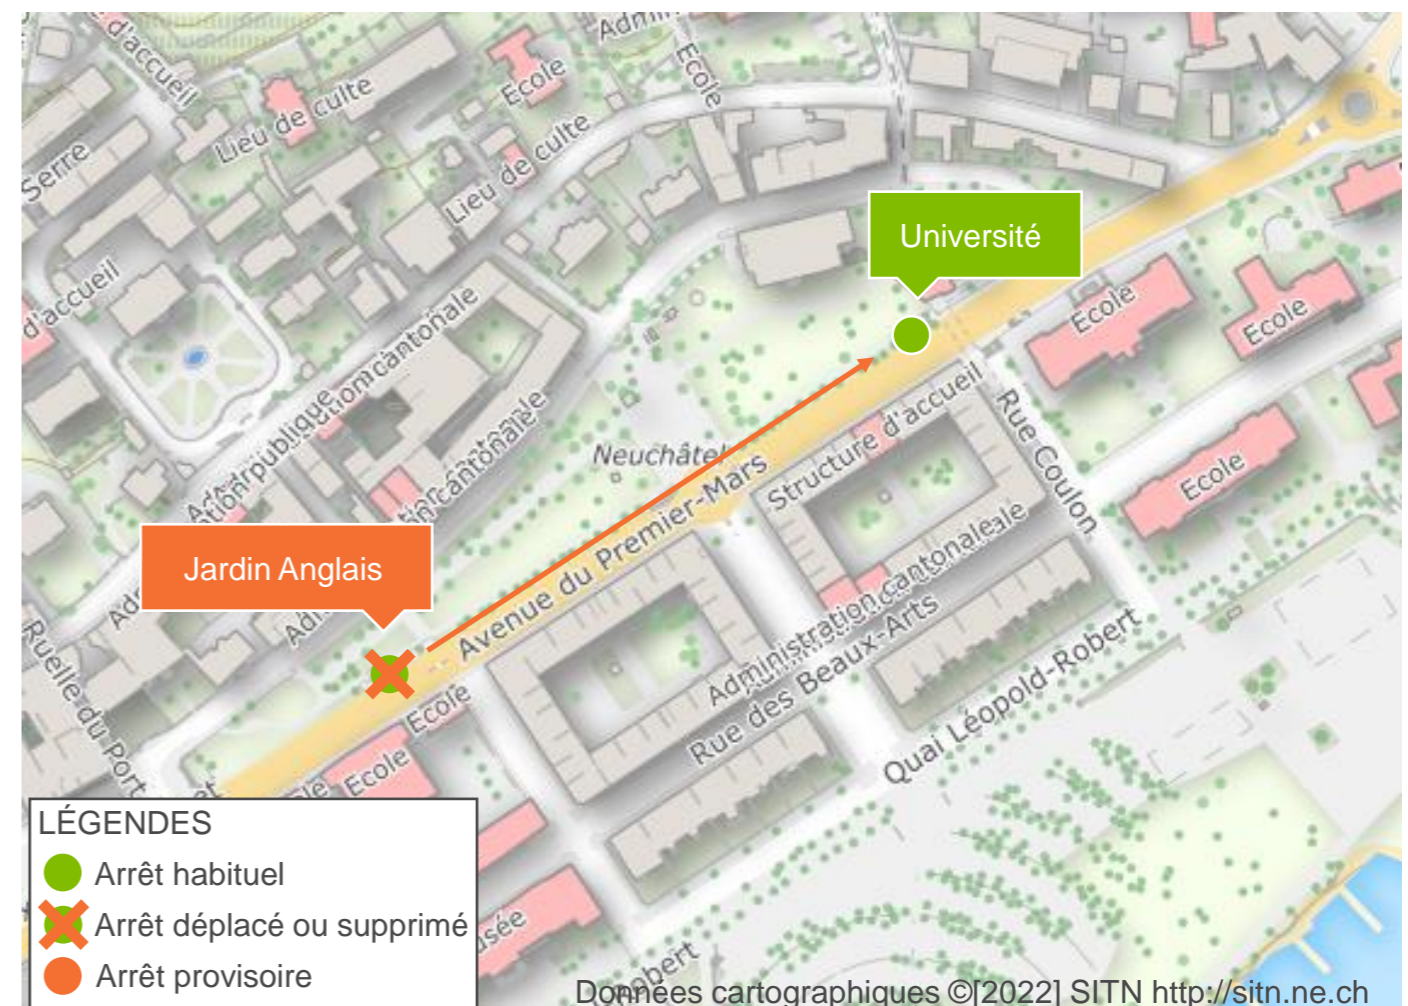

Arrêt Jardin Anglais supprimé

Ligne(s) **101**

▷ Cormondrèche

Du 23 septembre première course au 25 septembre dernière course

En raison de la Fête des Vendanges l'arrêt **Jardin Anglais** direction Cormondrèche est supprimé du vendredi 23 septembre première course au dimanche 25 septembre dernière course.

Rendez-vous à l'arrêt **Université** pour prendre le Fun'ambule ligne 110 jusqu'à la **Gare** pour transborder vers la ligne 107 direction Terreaux Muséum qui est fusionnée avec la ligne 101 direction Cormondrèche.

Merci de votre compréhension et bon voyage sur nos lignes.