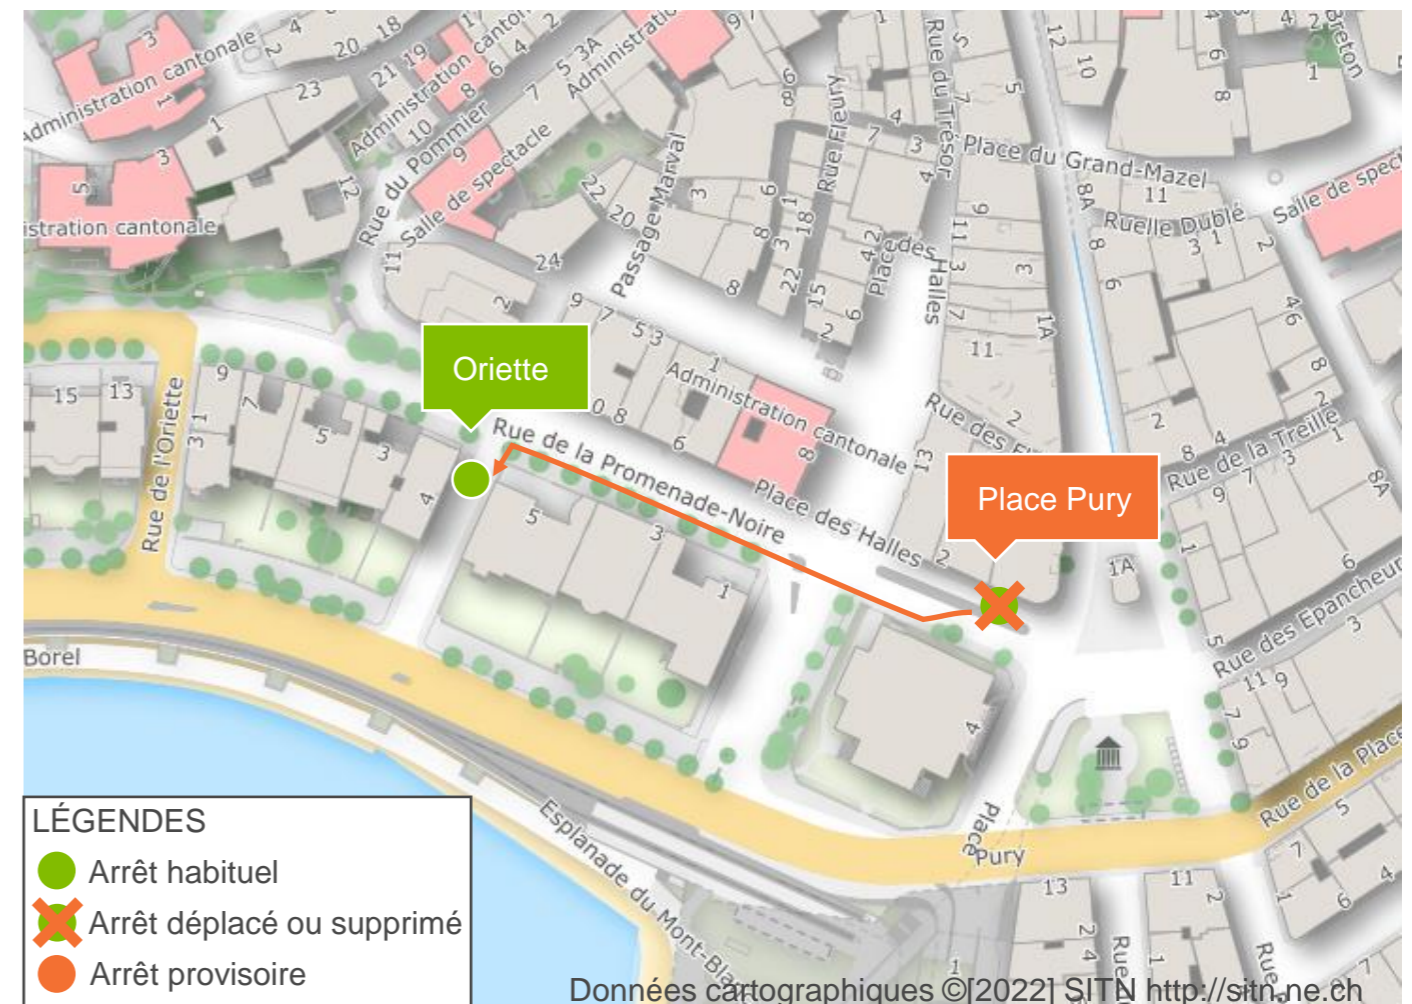

## Arrêt Place Pury supprimé

Ligne(s) **102**

▷ Temple des Valangines

Du 23 septembre première course au 25 septembre dernière course

En raison de la Fête des Vendanges l'arrêt **Place Pury** direction Temple des Valangines est supprimé du vendredi 23 septembre première course au dimanche 25 septembre dernière course.

Rendez-vous à l'arrêt **Oriette** pour prendre la ligne 106 jusqu'à **Terreaux Muséum** pour transborder vers la ligne 102.

Merci de votre compréhension et bon voyage sur nos lignes.

## Arrêt Place Pury supprimé

Ligne(s) **106**

▷ Vallon de l'Ermitage

Du 23 septembre première course au 25 septembre dernière course

En raison de la Fête des Vendanges l'arrêt **Place Pury** direction Vallon de l'Ermitage est supprimé du vendredi 23 septembre première course au dimanche 25 septembre dernière course.