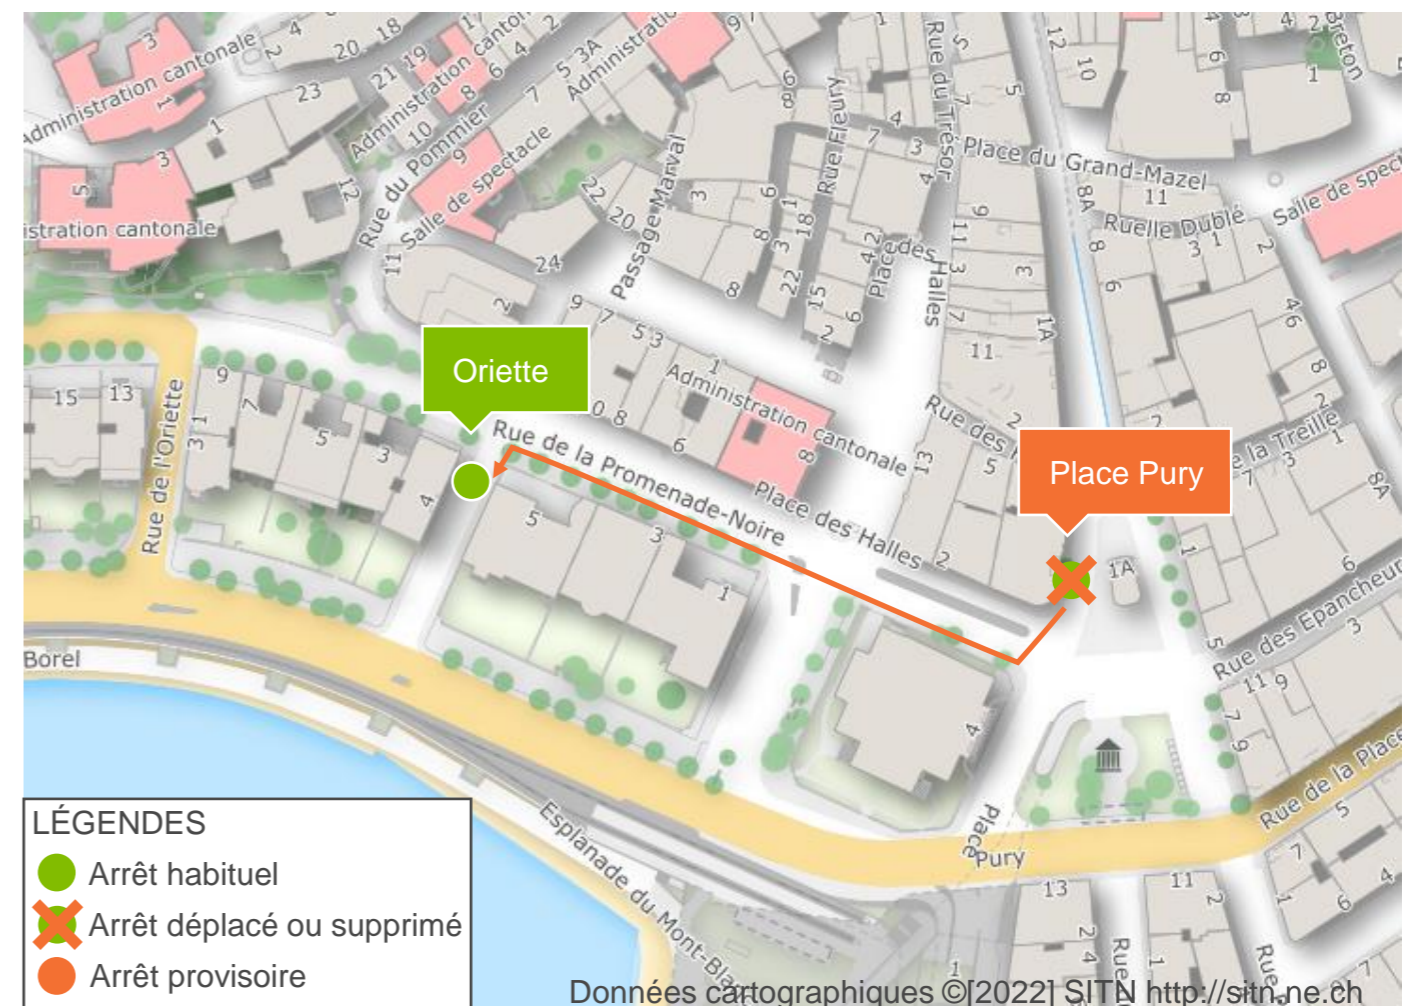

Arrêt Place Pury supprimé

Ligne(s) **101**

▷ Marin

Du 22 septembre 17h50 au 25 septembre dernière course

En raison de la Fête des Vendanges l'arrêt **Place Pury** direction Marin est déplacé jeudi dès 17h50 puis supprimé dès vendredi.

Dès jeudi 17h50, arrêt déplacé : départs sur le **quai F**.

Dès vendredi première course, arrêt supprimé : rendez-vous à l'arrêt **Oriette** pour prendre la ligne 106 jusqu'à **Gare (Nord)** puis le Fun'ambule ligne 110 jusqu'à **Université** pour transborder vers la ligne 101.

Durant la nuit, le Fun'ambule circule que jusqu'à 01h00 du matin. Entre 1h et 4h du matin, il convient donc de se rendre à pied à l'arrêt **Université**.

Merci de votre compréhension et bon voyage sur nos lignes.