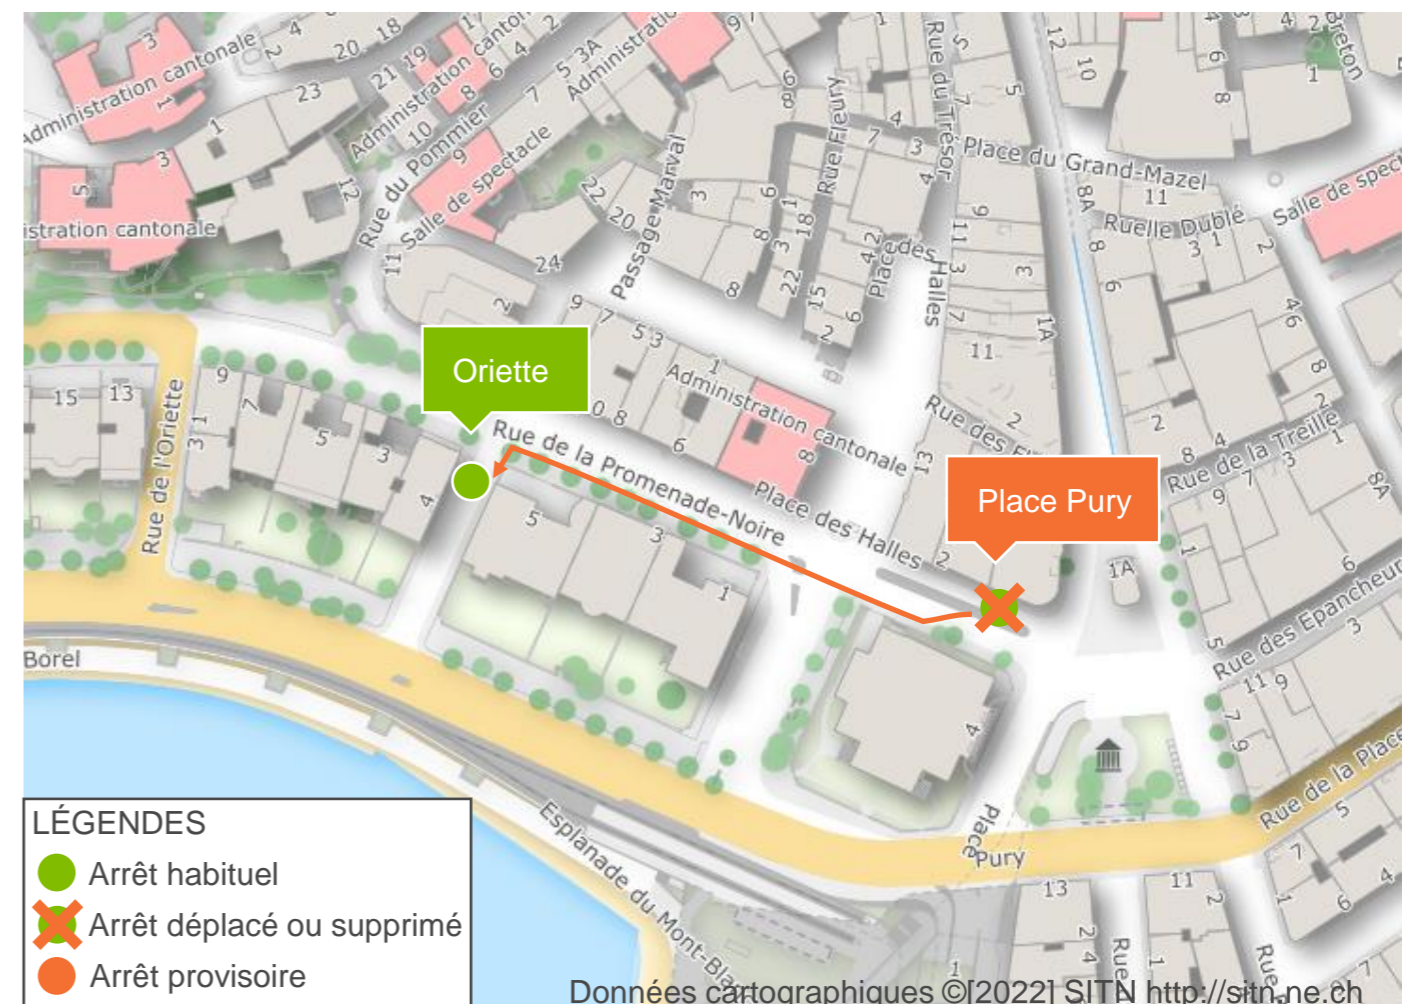

## Arrêt Place Pury supprimé

Ligne(s) **107**

▷ Hauterive | Marin

Du 23 septembre première course au 25 septembre dernière course

En raison de la Fête des Vendanges l'arrêt **Place Pury** direction Hauterive | Marin est supprimé du vendredi 23 septembre première course au dimanche 25 septembre dernière course.

Rendez-vous à l'arrêt **Oriette** pour prendre la ligne 106 jusqu'à **Terreaux Muséum** pour transborder vers la ligne 107.

Merci de votre compréhension et bon voyage sur nos lignes.

## Arrêt Place Pury supprimé

Ligne(s) **109**

▷ Trois-Chênes

Du 23 septembre première course au 25 septembre dernière course

En raison de la Fête des Vendanges l'arrêt **Place Pury** direction Trois-Chênes est supprimé du vendredi 23 septembre première course au dimanche 25 septembre dernière course.