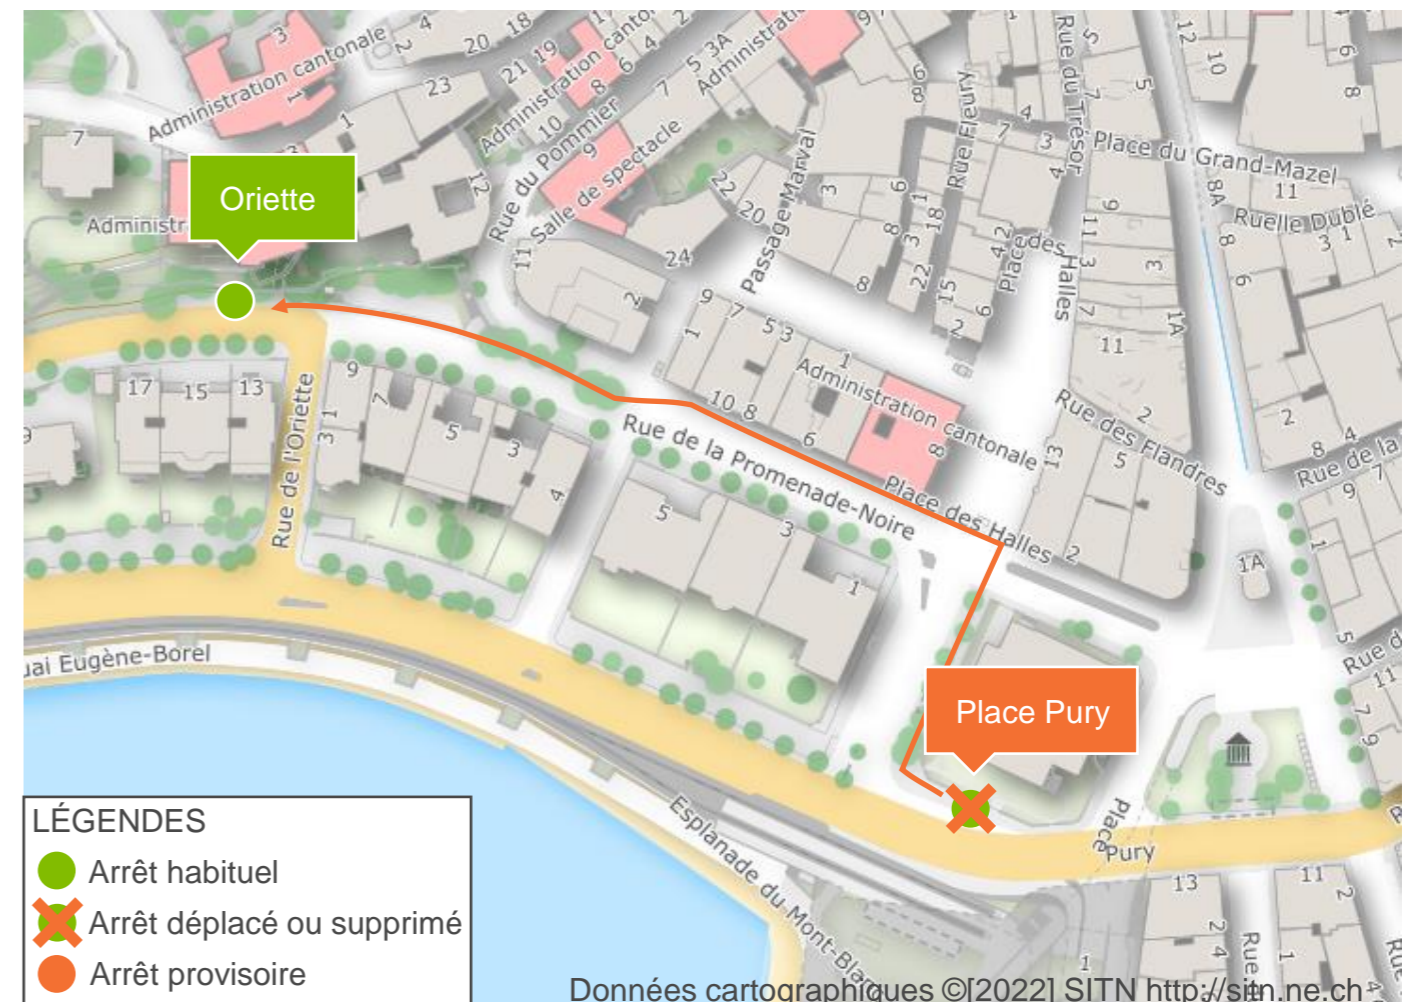

Arrêt Place Pury supprimé

Ligne(s) **422**

▷ Villiers

Du 23 septembre première course au 25 septembre dernière course

En raison de la Fête des Vendanges l'arrêt **Place Pury** direction Villiers est supprimé du vendredi 23 septembre première course au dimanche 25 septembre dernière course.

Rendez-vous à l'arrêt **Oriette**.

Merci de votre compréhension et bon voyage sur nos lignes.