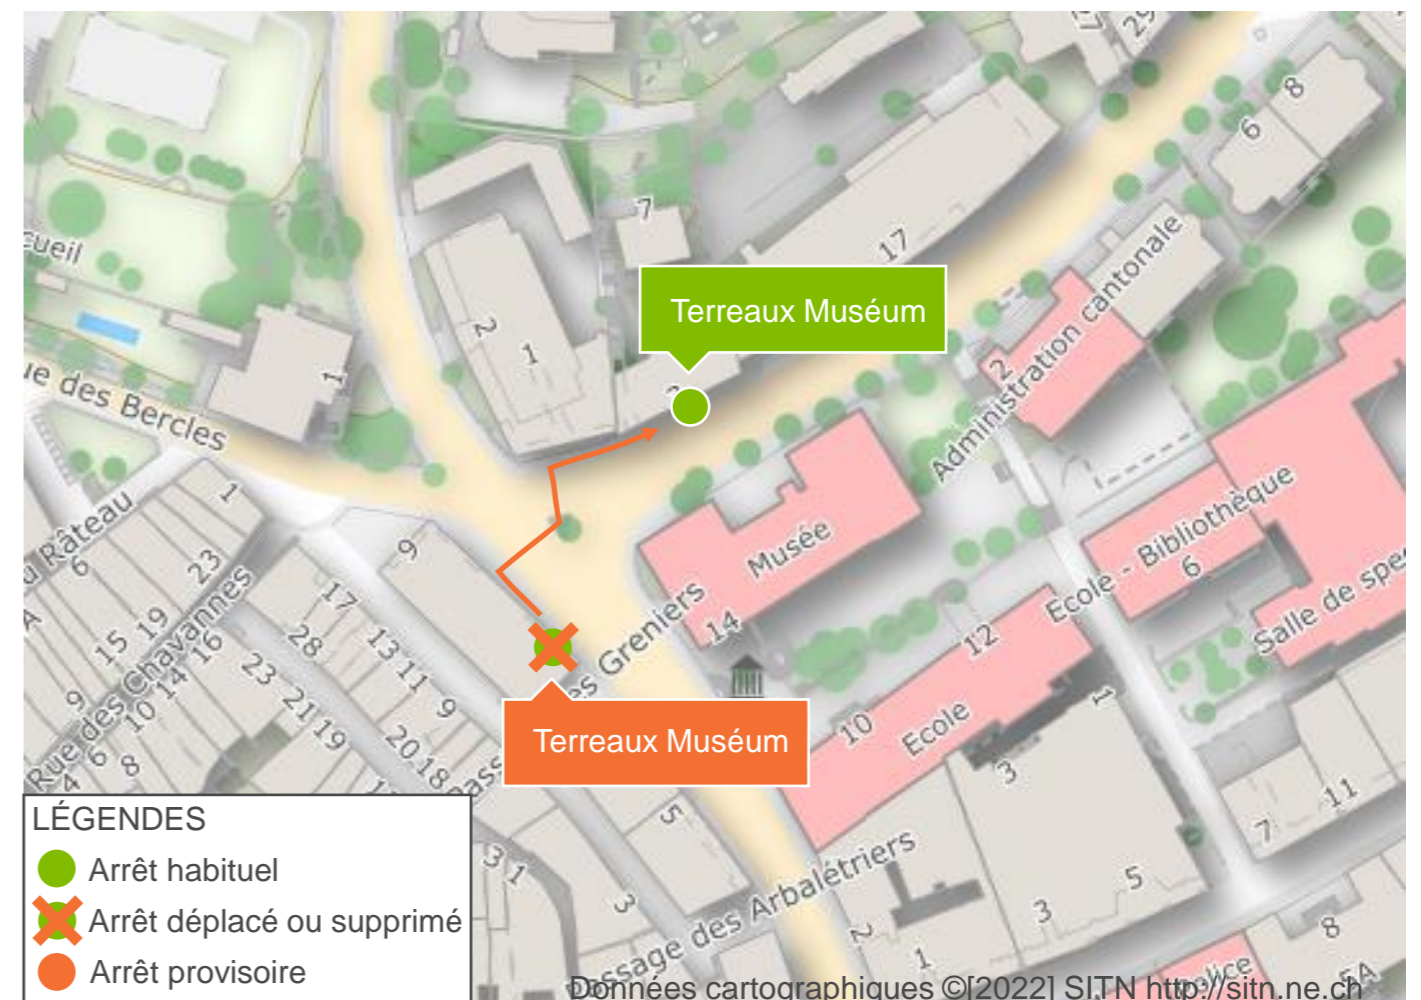

## Arrêt Terreaux Muséum supprimé

Ligne(s) **102**

▷ Serrières

Du 23 septembre première course au 25 septembre dernière course

En raison de la Fête des Vendanges l'arrêt **Terreaux Muséum** direction Serrières est supprimé du vendredi 23 septembre première course au dimanche 25 septembre dernière course.

Rendez-vous à l'arrêt **Terreaux Muséum** pour prendre la ligne 106 jusqu'à **Oriette** pour transborder vers la ligne 102.

Merci de votre compréhension et bon voyage sur nos lignes.