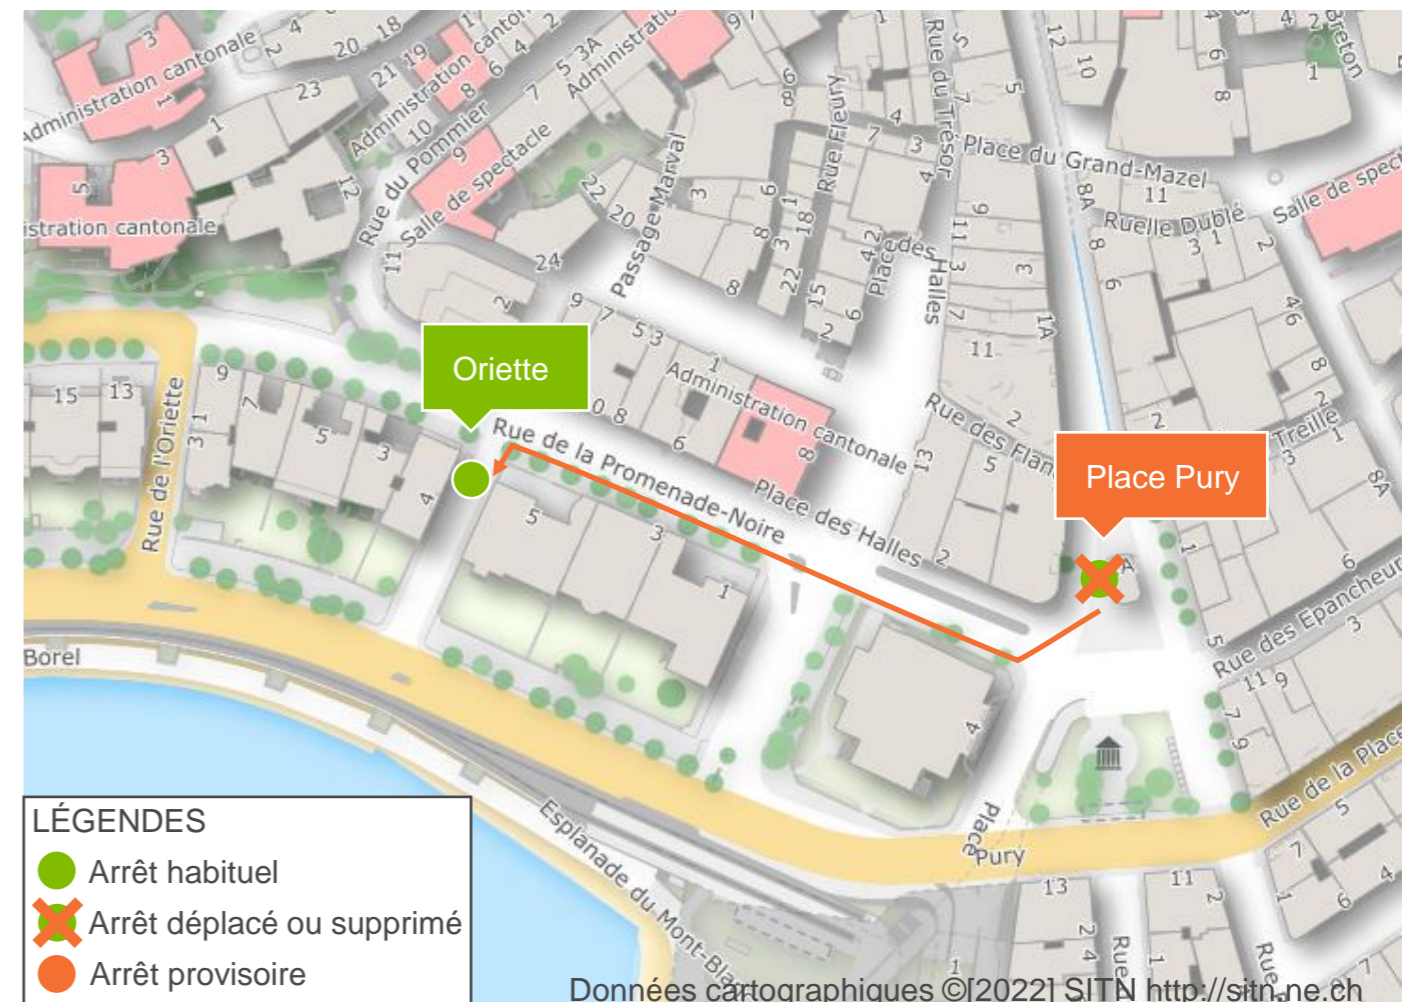

Arrêt Place Pury supprimé

Ligne(s) **101**

▷ Cormondrèche

Du 22 septembre 17h50 au 25 septembre dernière course

En raison de la Fête des Vendanges l'arrêt **Place Pury** direction Cormondrèche est déplacé jeudi dès 17h50 puis supprimé dès vendredi.

Dès jeudi 17h50, arrêt déplacé : départs sur le **quai D**.

Dès vendredi première course, arrêt supprimé : rendez-vous à l'arrêt **Oriette** pour prendre la ligne 106 jusqu'à **Ecluse** puis transborder vers la ligne 101.

Merci de votre compréhension et bon voyage sur nos lignes.