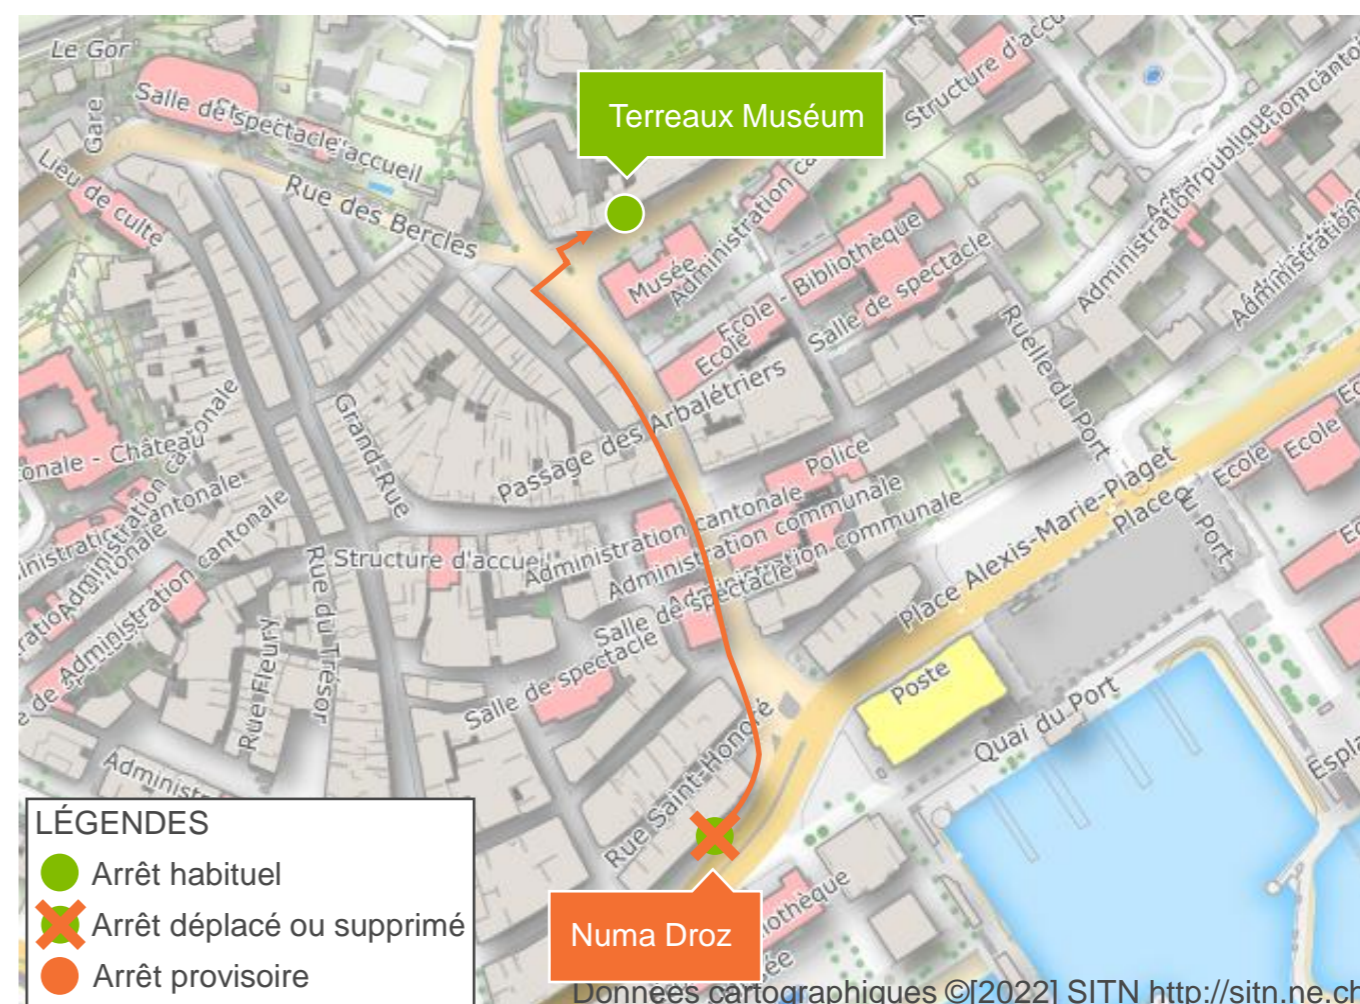

Rendez-vous à l'arrêt **Terreaux Muséum**.

Merci de votre compréhension et bon voyage sur nos lignes.

## Arrêt Numa-Droz supprimé

Ligne(s) **101**

▷ Cormondrèche

Du 23 septembre première course au 25 septembre dernière course

En raison de la Fête des Vendanges l'arrêt **Numa-Droz** direction Cormondrèche est supprimé du vendredi 23 septembre première course au dimanche 25 septembre dernière course.