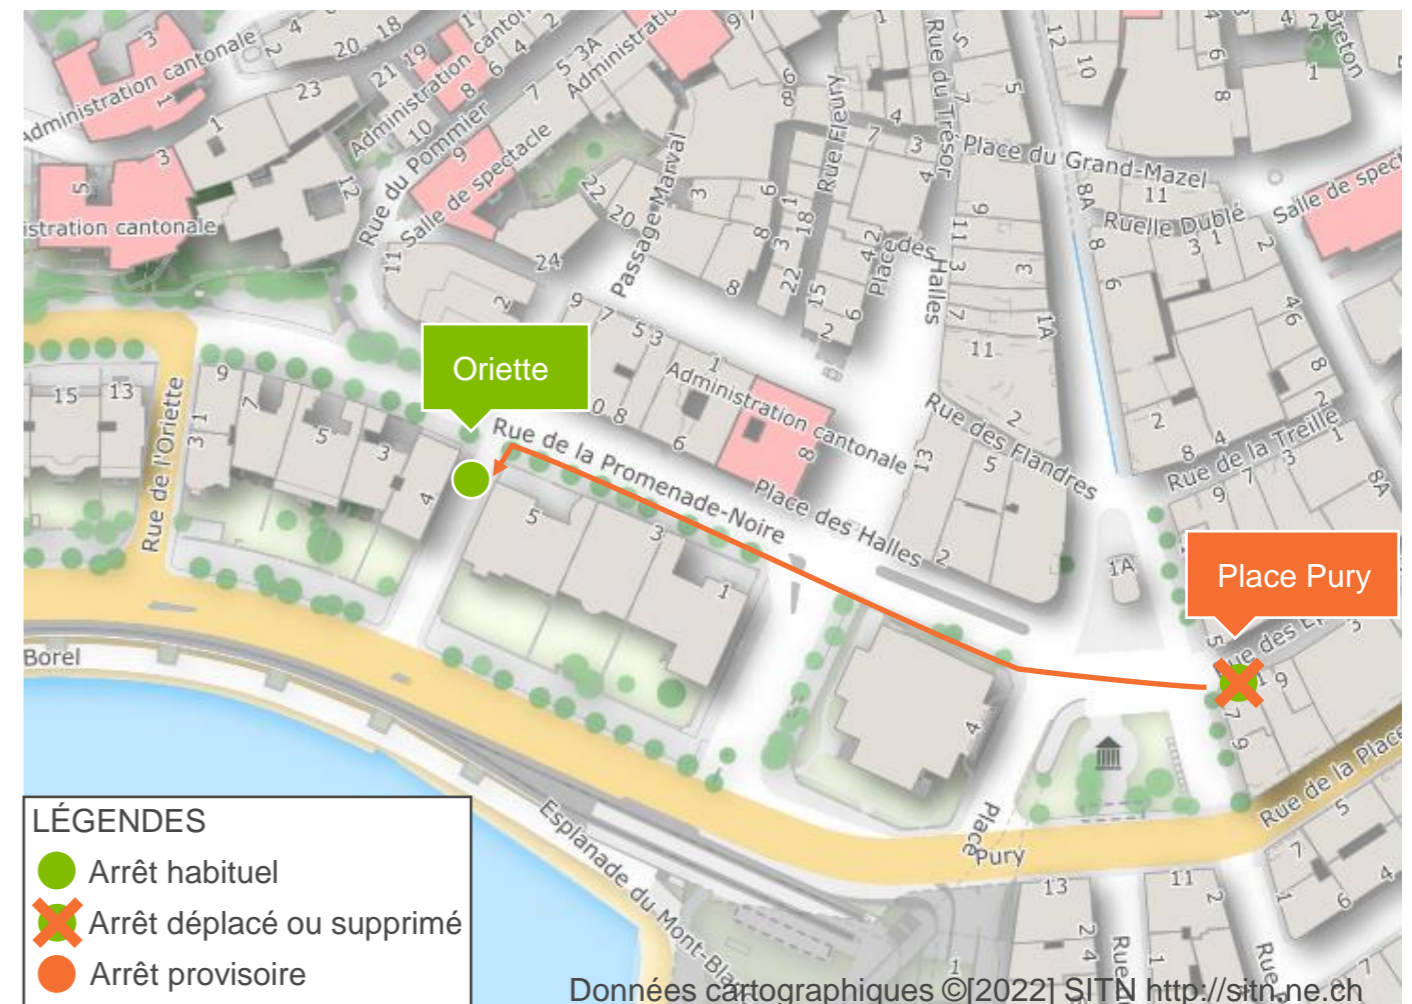

Rendez-vous à l'arrêt **Oriette** pour prendre la ligne 106 jusqu'à **Terreaux Muséum** pour transborder vers la ligne 102.

Merci de votre compréhension et bon voyage sur nos lignes.

## Arrêt Place Pury supprimé

Ligne(s) **106**

▷ Vallon de l'Ermitage

Du 23 septembre première course au 25 septembre dernière course

En raison de la Fête des Vendanges l'arrêt **Place Pury** direction Vallon de l'Ermitage est supprimé du vendredi 23 septembre première course au dimanche 25 septembre dernière course.

## Arrêt Place Pury supprimé

Ligne(s) **107**

▷ Hauterive | Marin

Du 23 septembre première course au 25 septembre dernière course

En raison de la Fête des Vendanges l'arrêt **Place Pury** direction Hauterive | Marin est supprimé du vendredi 23 septembre première course au dimanche 25 septembre dernière course.