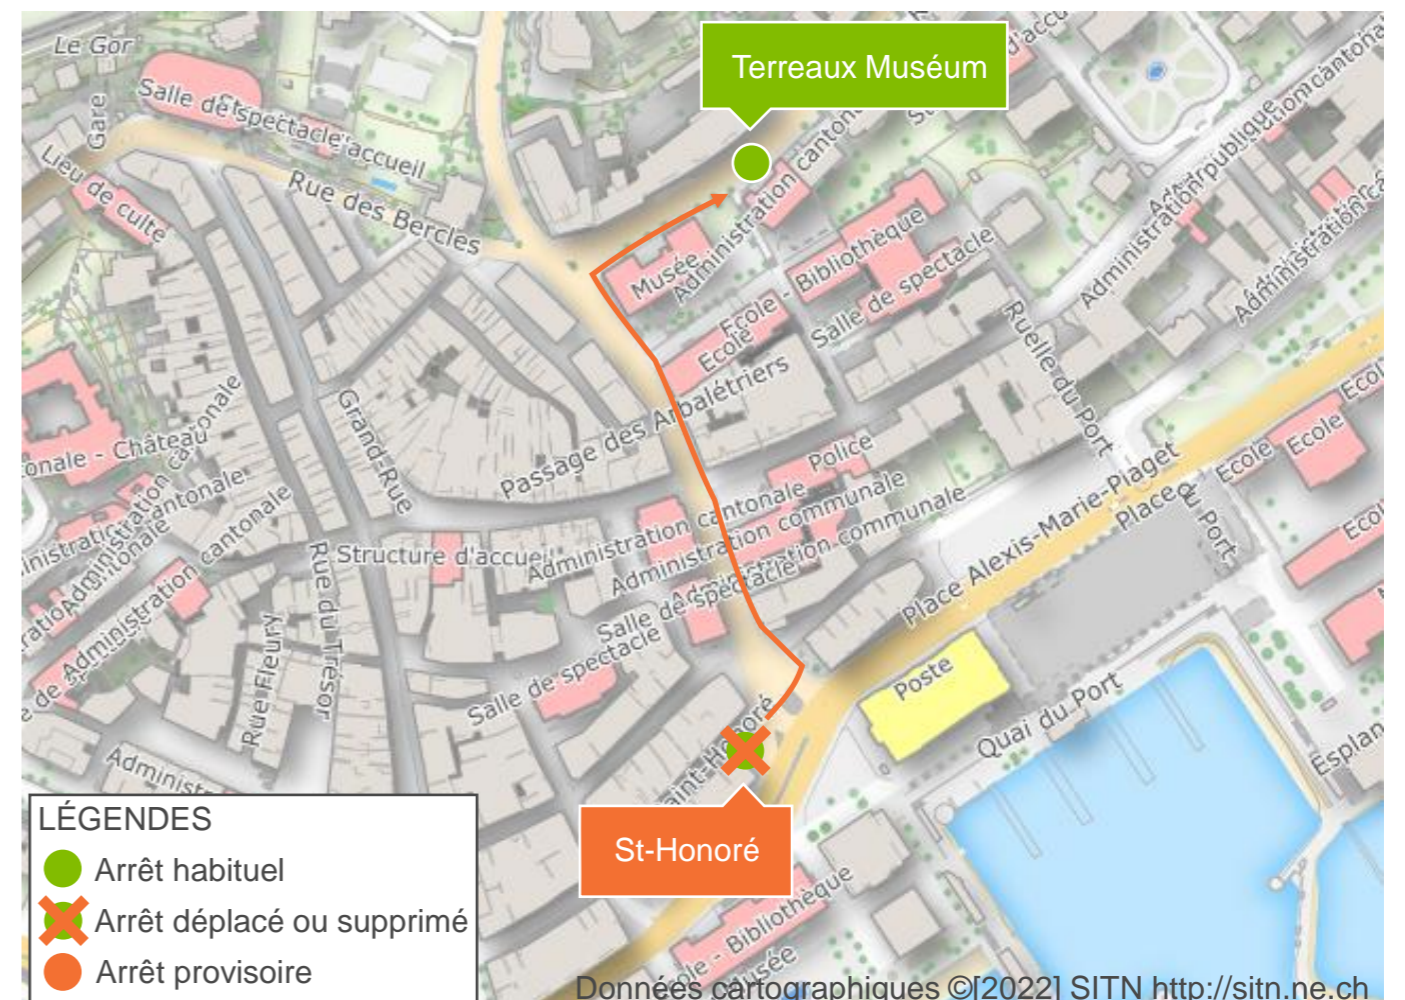

Rendez-vous à l'arrêt **Terreaux Muséum** pour prendre la ligne 106 jusqu'à **Oriette** pour transborder vers la ligne 102.

Merci de votre compréhension et bon voyage sur nos lignes.

## Arrêt St-Honoré supprimé

Ligne(s) **102** **106** **107** **109** **421**

▷ Gare (Nord)

Du 23 septembre première course au 25 septembre dernière course

En raison de la Fête des Vendanges l'arrêt **St-Honoré** direction Gare (Nord) est supprimé du vendredi 23 septembre première course au dimanche 25 septembre dernière course.

Rendez-vous à l'arrêt **Terreaux Muséum**.

Merci de votre compréhension et bon voyage sur nos lignes.