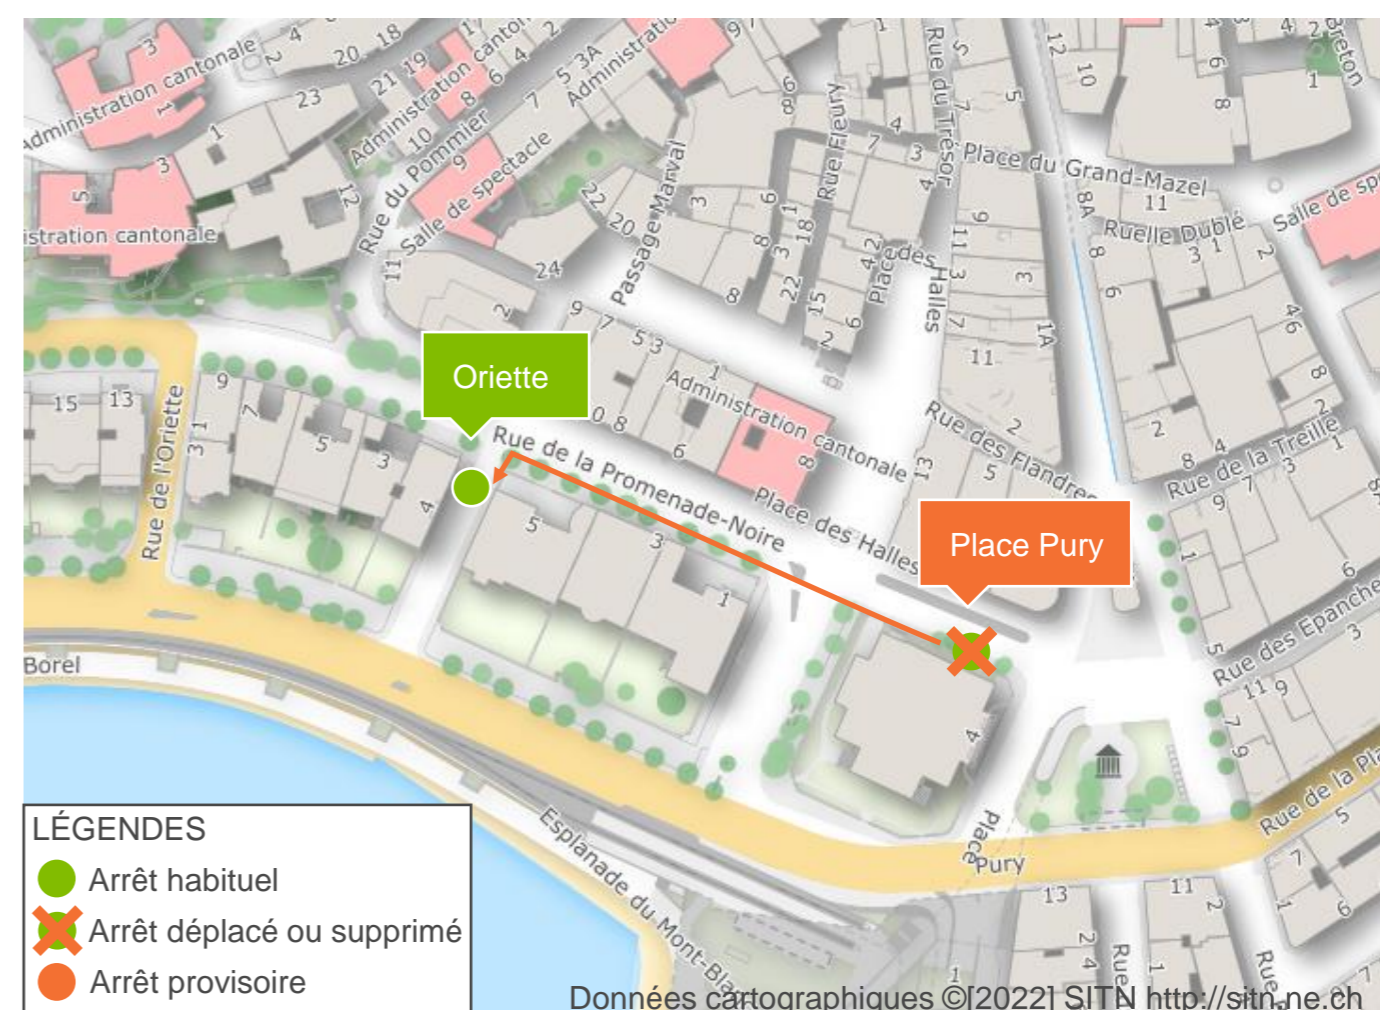

## Arrêt Place Pury supprimé

Ligne(s) **109**

▷ Trois-Chênes

Du 23 septembre première course au 25 septembre dernière course

En raison de la Fête des Vendanges l'arrêt **Place Pury** direction Trois-Chênes est supprimé du vendredi 23 septembre première course au dimanche 25 septembre dernière course.

Rendez-vous à l'arrêt **Oriette** pour prendre la ligne 106 jusqu'à **Terreaux Muséum** pour transborder vers la ligne 109.

Merci de votre compréhension et bon voyage sur nos lignes.

## Arrêt Place Pury supprimé

Ligne(s) **121**

▷ Piscines

Du 23 septembre première course au 25 septembre dernière course

En raison de la Fête des Vendanges l'arrêt **Place Pury** direction Piscines est supprimé du vendredi 23 septembre première course au dimanche 25 septembre dernière course.

Rendez-vous à l'arrêt **Oriette** pour prendre la ligne 106 jusqu'à **Gare (Nord)** puis le Fun'ambule ligne 110 jusqu'à **Université** pour transborder vers la ligne 121.

Merci de votre compréhension et bon voyage sur nos lignes.