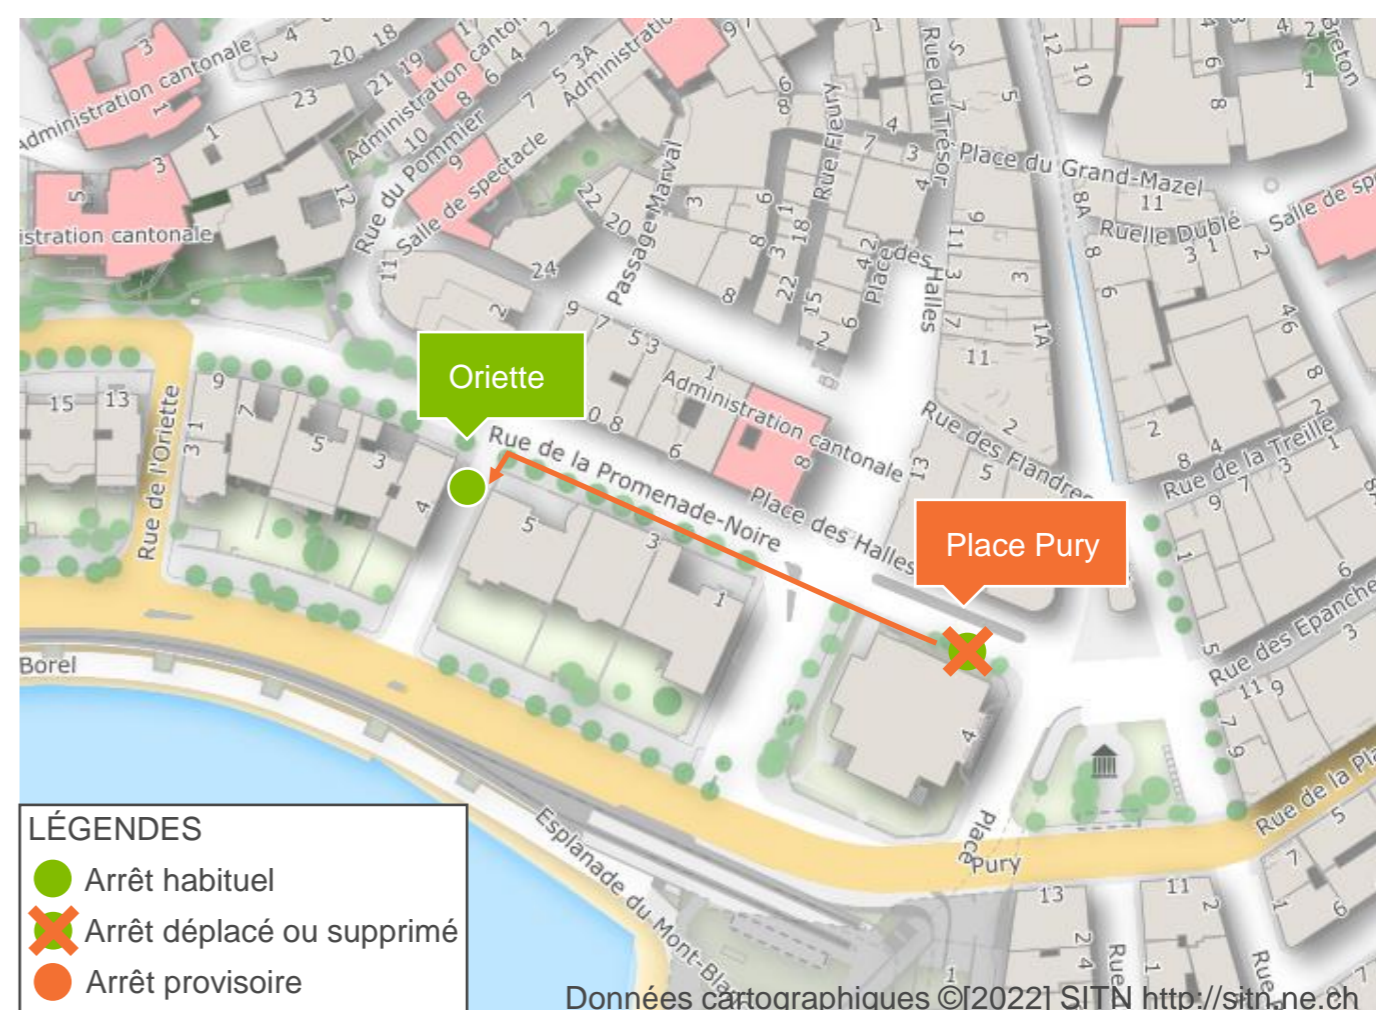

Rendez-vous à l'arrêt **Oriette** pour prendre la ligne 106 jusqu'à **Terreaux Muséum** pour transborder vers la ligne 107.

Merci de votre compréhension et bon voyage sur nos lignes.

## Arrêt Place Pury supprimé

Ligne(s) **109**

▷ Trois-Chênes

Du 23 septembre première course au 25 septembre dernière course

En raison de la Fête des Vendanges l'arrêt **Place Pury** direction Trois-Chênes est supprimé du vendredi 23 septembre première course au dimanche 25 septembre dernière course.

Rendez-vous à l'arrêt **Oriette** pour prendre la ligne 106 jusqu'à **Terreaux Muséum** pour transborder vers la ligne 109.

Merci de votre compréhension et bon voyage sur nos lignes.