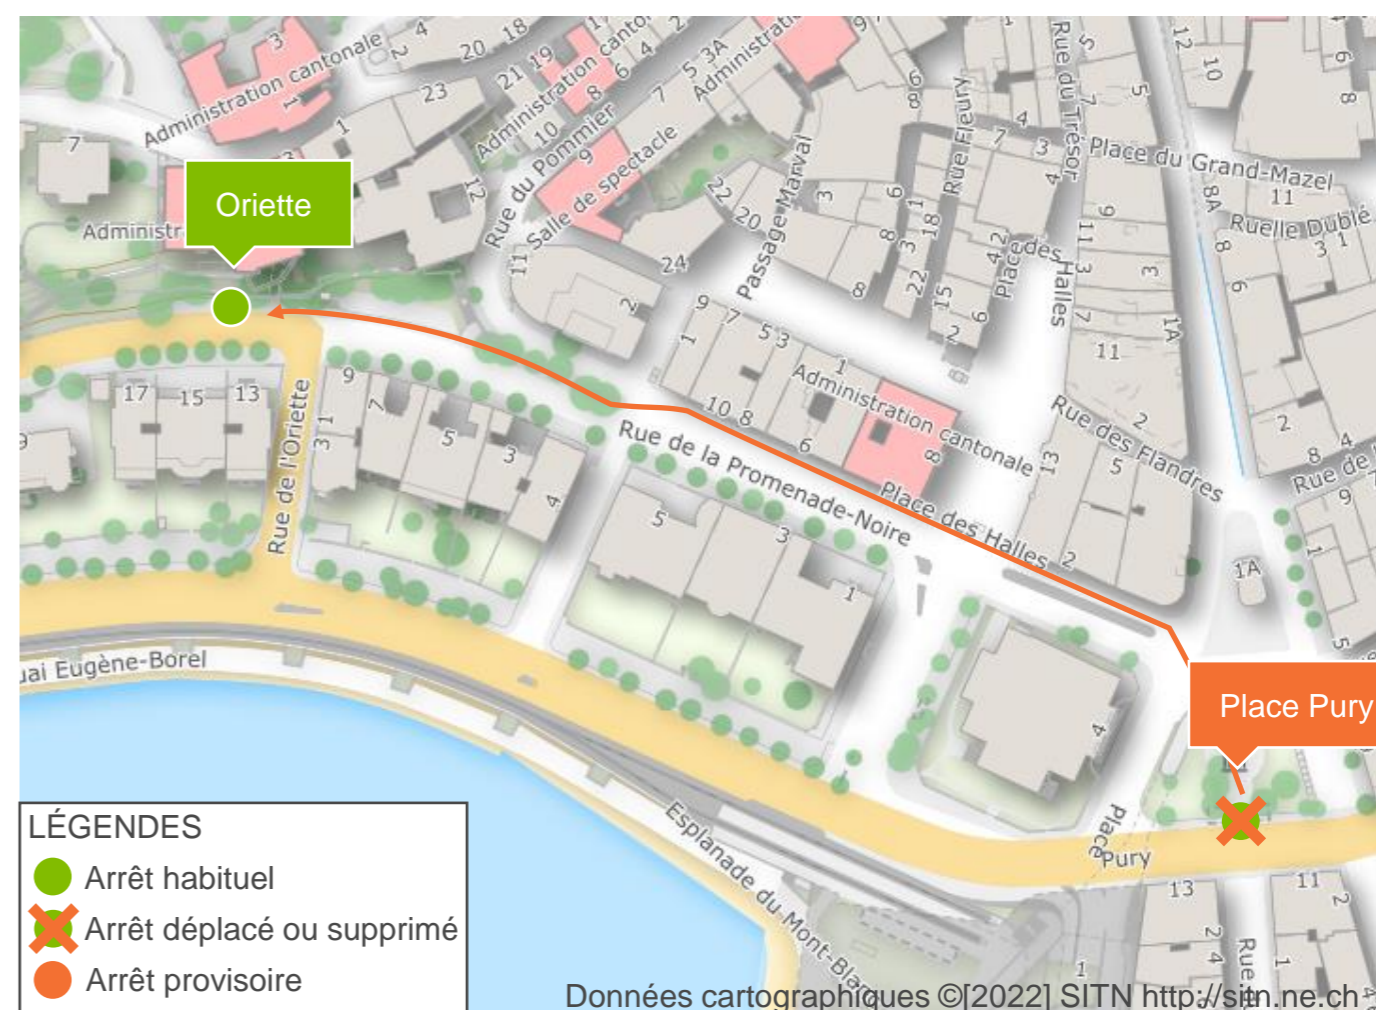

Arrêt Place Pury supprimé

Ligne(s) **102**

▷ Serrières

Du 23 septembre première course au 25 septembre dernière course

En raison de la Fête des Vendanges l'arrêt **Place Pury** direction Serrières est supprimé du vendredi 23 septembre première course au dimanche 25 septembre dernière course.

Rendez-vous à l'arrêt **Oriette**.

Merci de votre compréhension et bon voyage sur nos lignes.