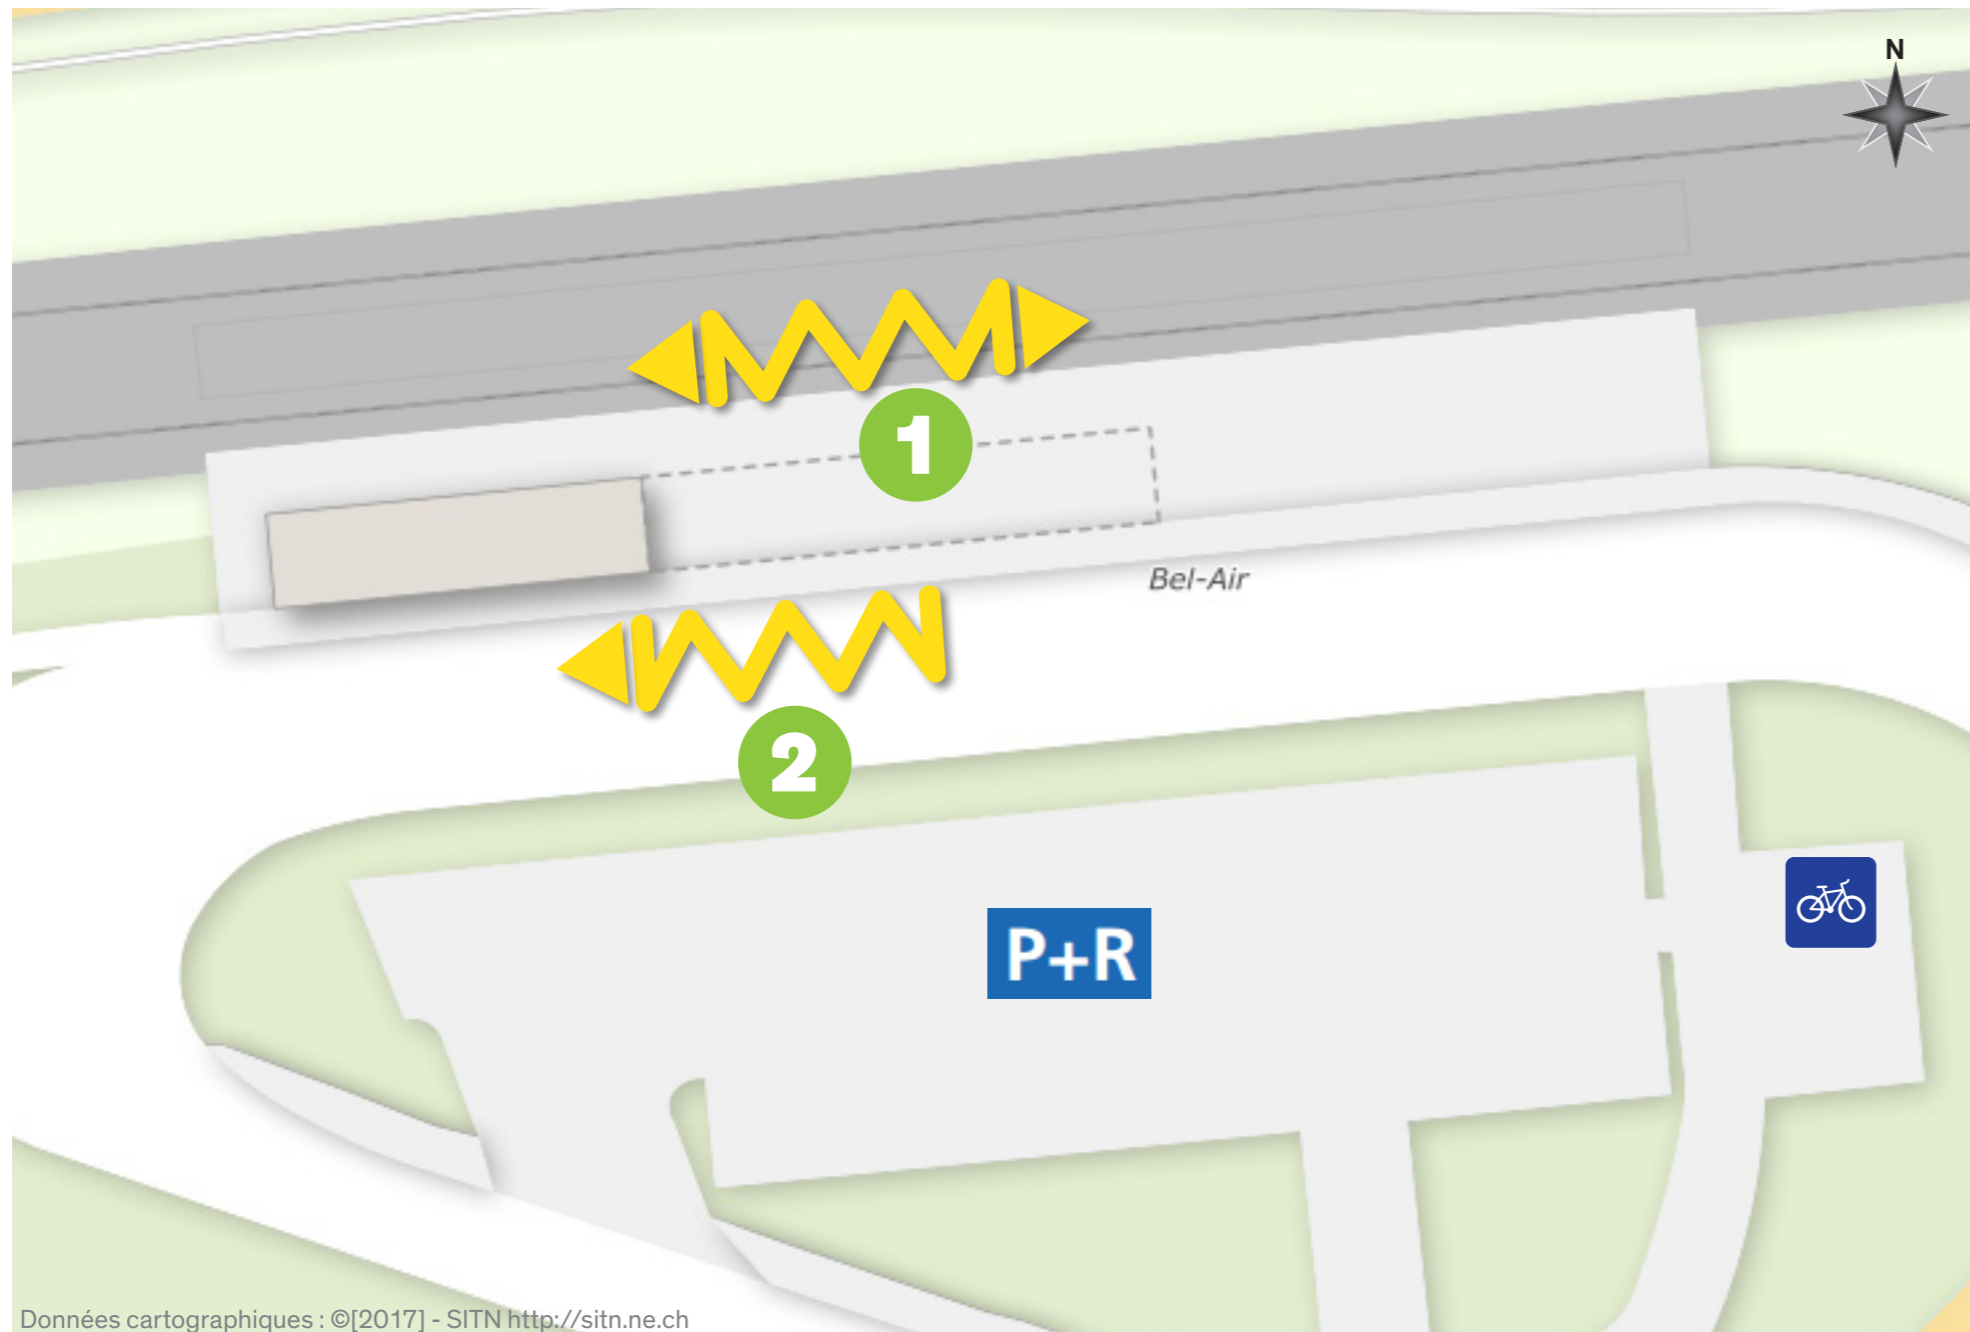

# PLAN DE CONNEXIONS

## Emplacement des arrêts et numéros de quais Areuse

Ligne	Destination	Quai
215	Place Pury	1
215	Boudry	1
613	Cortailod - Boudry	2
P+R	Park and Ride <a href="http://www.neuchatelville.ch/pr">www.neuchatelville.ch/pr</a>	
	<a href="http://www.neuchatelroule.ch">www.neuchatelroule.ch</a>	

Données cartographiques : ©[2017] - SITN <http://sitn.ne.ch>

En cas de perturbations, les lignes peuvent changer de quai de départ. Veuillez vous référer au panneaux d'informations dynamiques.