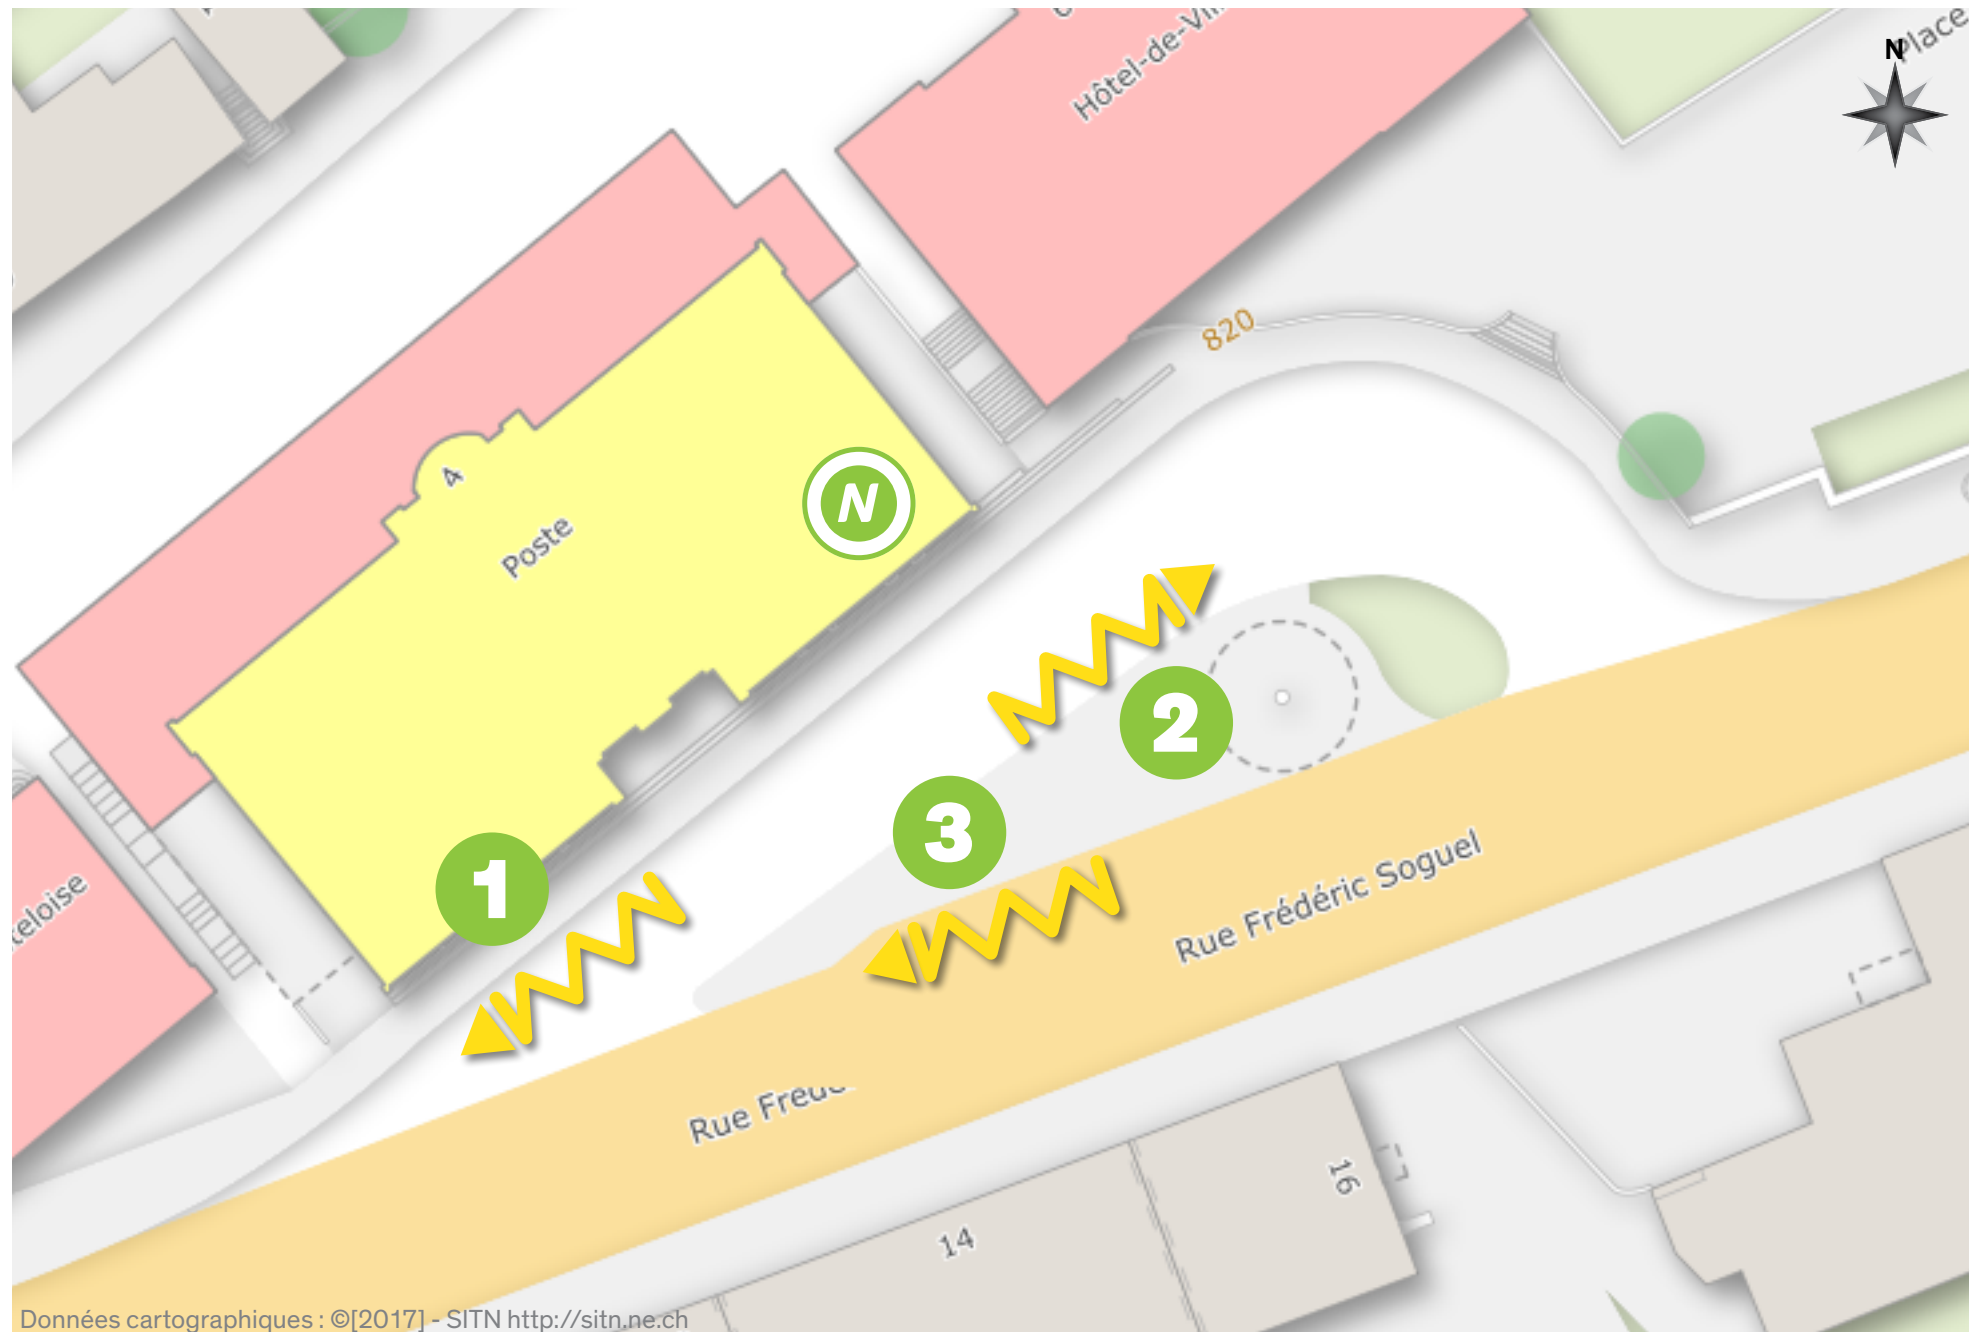

# PLAN DE CONNEXIONS

## Emplacement des arrêts et numéros de quais Cernier Centre

Ligne	Destination	Quai
421	Place Pury	2
422	Villiers	2
422	Place Pury	3
423	Les Hauts-Geneveys	1
423	Engollon	1
424	Montmollin-Montézillon	1
★	Fontaines - Boudevilliers - Place Pury	1
N	Point de vente et information transN	

**i** En cas de perturbations, les lignes peuvent changer de quai de départ. Veuillez vous référer au panneau d'informations dynamiques.