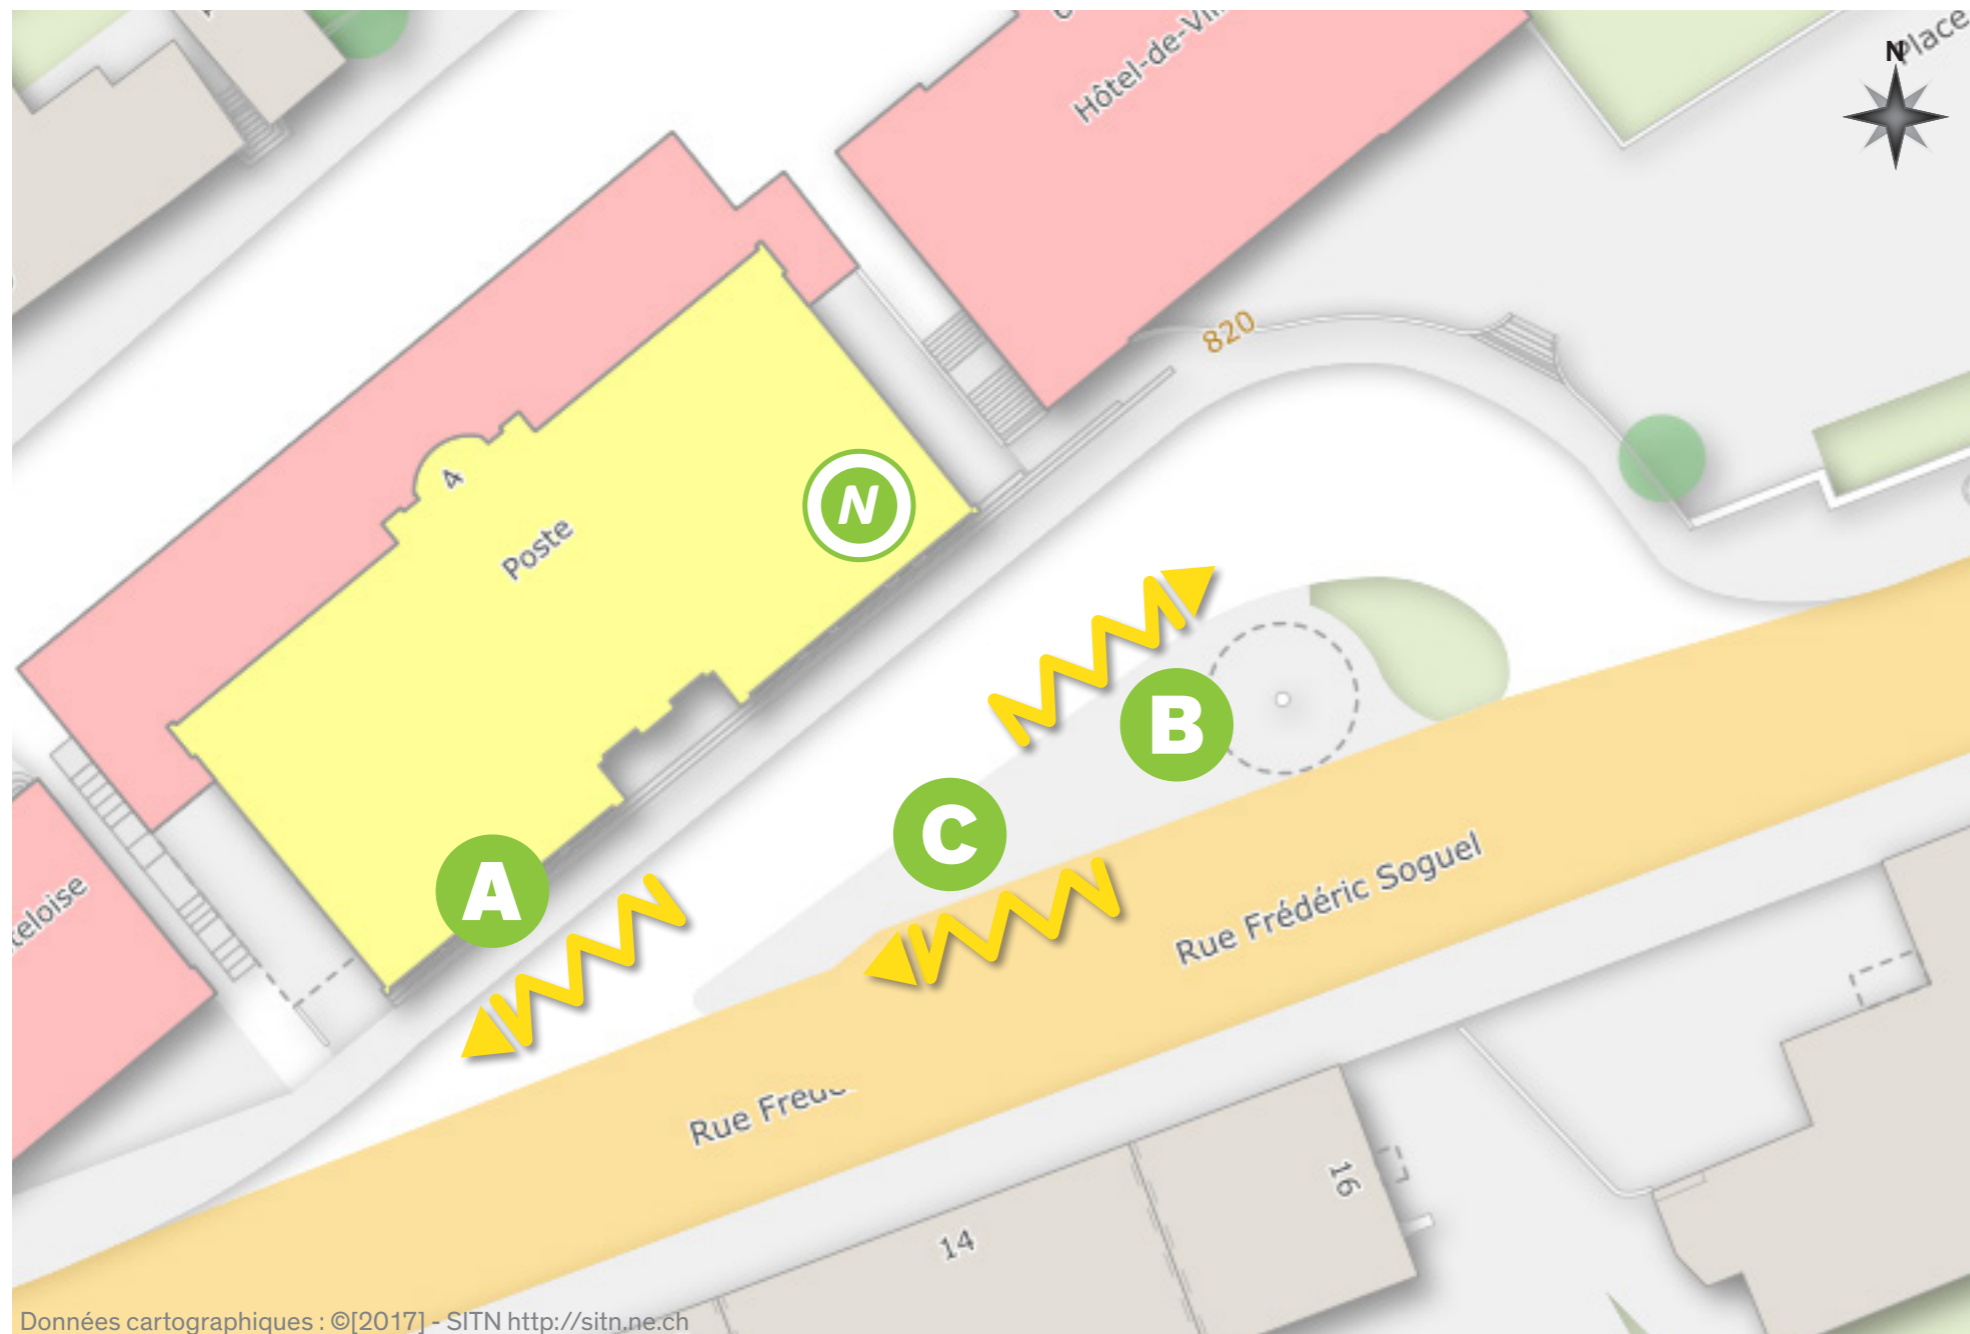

# PLAN DE CONNEXIONS

## Emplacement des arrêts et numéros de quais Cernier Centre

Ligne	Destination	Quai
421	Place Pury	B
422	Villiers	B
422	Place Pury	C
423	Les Hauts-Geneveys	A
423	Engollon	A
424	Montmollin-Montézillon	A
450	Fontaines - Boudevilliers - Place Pury	A
N	Bureau commercial et information transN	

**i** En cas de perturbations, les lignes peuvent changer de quai de départ. Veuillez vous référer au panneau d'informations dynamiques.