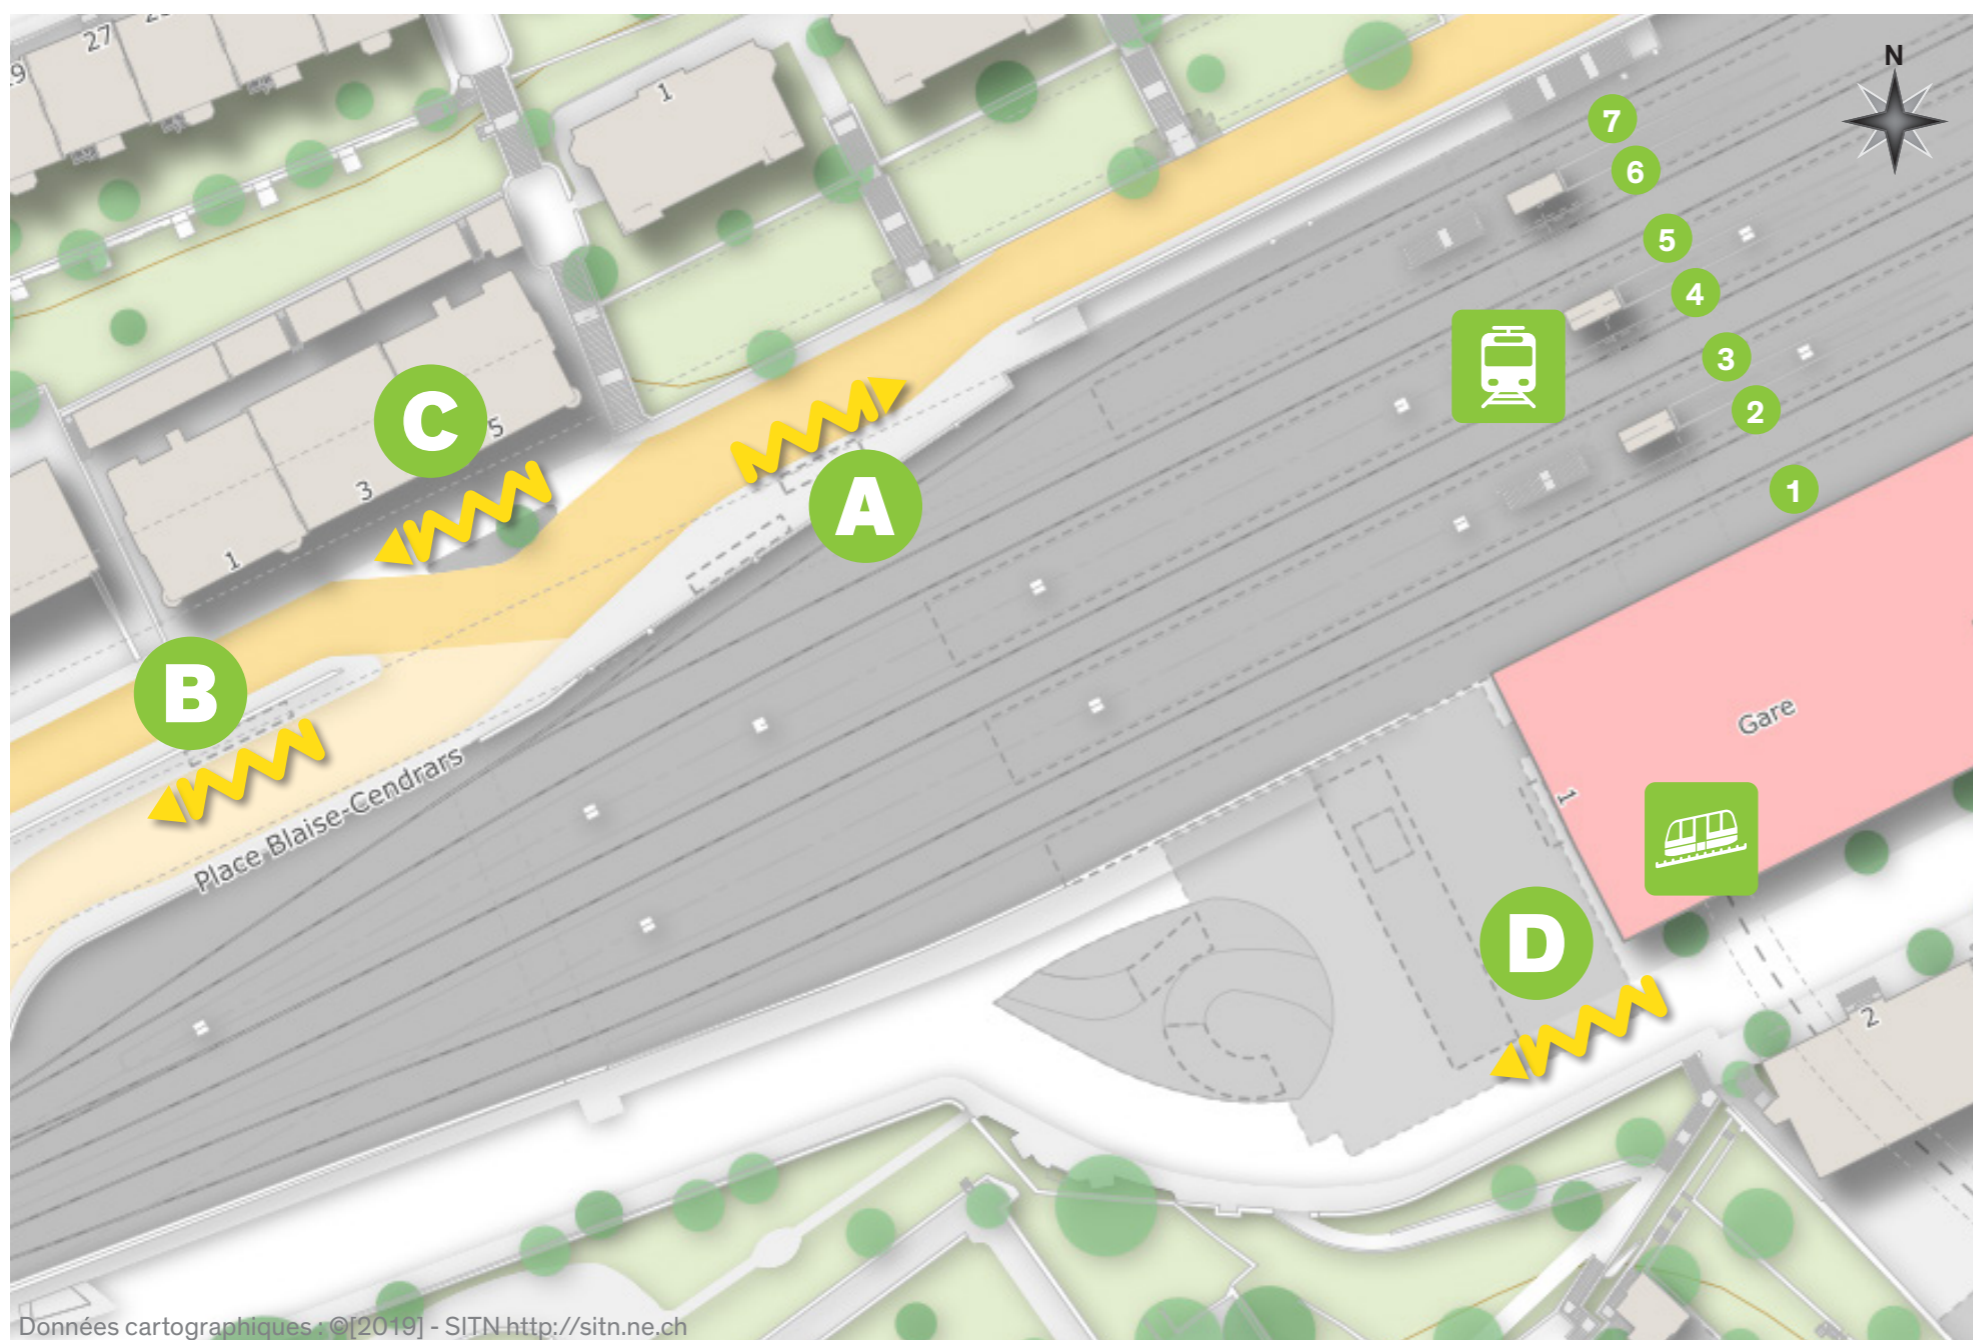

# PLAN DE CONNEXIONS

## Emplacement des arrêts et numéros de quais Gare (Nord)

Ligne	Destination	Quai
106	Place Pury	B
106	Vallon de l'Ermitage	A
107	Place Pury	B
107	Hauterive, Poste   Marin-Epagnier, Gare	A
109	Place Pury	B
109	Trois-Chênes	A
110	Fun'ambule - Université	
120	Chambrelien   Rochefort	C
122	Vauseyon	C
380	Le Locle	D
421	Place Pury	B
421	Cernier, Centre	A
425	Place Pury	B
425	Savagnières, Parc	A

En cas de perturbations, les lignes peuvent changer de quai de départ. Veuillez vous référer au panneau d'informations dynamiques.